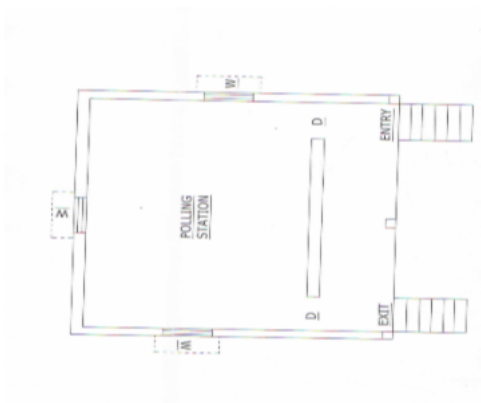

নির্বাচক নিবন্ধন আধিকারিকের স্বাক্ষর

Nazri Naksha

Google Map View

Polling Station Building Front View

Polling Station Front View

Cad View

Key MAP View

বিধানসভা নির্বাচনক্ষেত্রের নং, নাম : 270-কাটোয়া
ভাগ নং, নাম : 1-শ্রীসুরুড়া নতুনপল্লী,