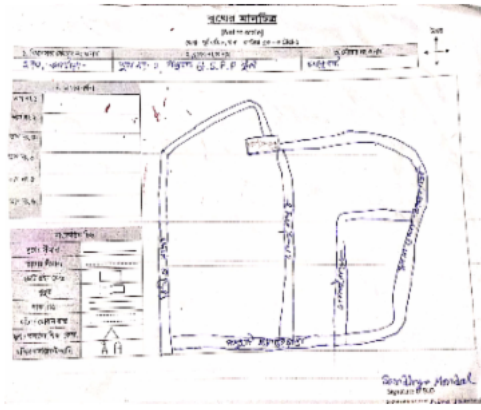

Nazri Naksha