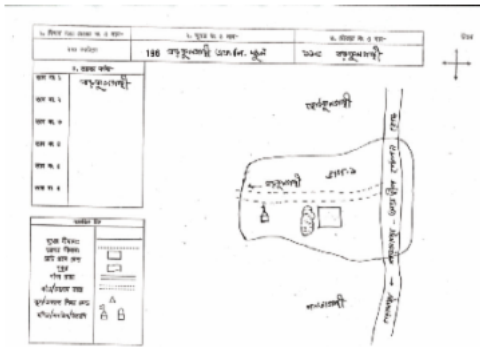

নির্বাচক নিবন্ধন আধিকারিকের স্বাক্ষর

Nazri Naksha

Google Map View

Polling Station Building Front View

Polling Station Front View

Cad View

Key MAP View

1 নাম : পারমিতা বসাক মন্ডল স্বামীর নাম: অরিজিং মন্ডল বাড়ির নং : ১৯০ বয়স : 32 লিঙ্গ : মহিলা	TTV1799998 ফটো উপলব্ধ	2 নাম : মালা কর্মকার স্বামীর নাম: গোপীনাথ কর্মকার বাড়ির নং : n0005 বয়স : 39 লিঙ্গ : মহিলা	TLK0660456 ফটো উপলব্ধ	3 নাম : কৃষ্ণা কর্মকার স্বামীর নাম: শ্রীধর কর্মকার বাড়ির নং : n0005 বয়স : 50 লিঙ্গ : মহিলা	WB/40/279/318229 ফটো উপলব্ধ
4 নাম : শ্রীধর কর্মকার পিতার নাম: শিবরাম কর্মকার বাড়ির নং : n0005 বয়স : 58 লিঙ্গ : পুরুষ	WB/40/279/318289 ফটো উপলব্ধ	5 নাম : গোপীনাথ কর্মকার পিতার নাম: নবকুমার কর্মকার বাড়ির নং : n0005 বয়স : 50 লিঙ্গ : পুরুষ	TLK2619765 ফটো উপলব্ধ	6 নাম : বিমলা কর্মকার স্বামীর নাম: নবকুমার কর্মকার বাড়ির নং : n0005 বয়স : 65 লিঙ্গ : মহিলা	WB/40/279/318230 ফটো উপলব্ধ
7 নাম : নবকুমার কর্মকার পিতার নাম: শিবরাম কর্মকার বাড়ির নং : n0005 বয়স : 69 লিঙ্গ : পুরুষ	WB/40/279/318245 ফটো উপলব্ধ	8 নাম : সুশীল কর্মকার পিতার নাম: সনাতন কর্মকার বাড়ির নং : n0127 বয়স : 45 লিঙ্গ : পুরুষ	TLK1094077 ফটো উপলব্ধ	9 নাম : সনাতন কর্মকার পিতার নাম: ধর্মদাস কর্মকার বাড়ির নং : n0127 বয়স : 75 লিঙ্গ : পুরুষ	WB/40/279/318248 ফটো উপলব্ধ
10 নাম : রঘুনাথ কর্মকার পিতার নাম: শশধর কর্মকার বাড়ির নং : n0126 বয়স : 39 লিঙ্গ : পুরুষ	TLK0965582 ফটো উপলব্ধ	11 নাম : সাধনা কর্মকার স্বামীর নাম: শশধর কর্মকার বাড়ির নং : n0126 বয়স : 53 লিঙ্গ : মহিলা	TLK2620029 ফটো উপলব্ধ	12 নাম : নন্তু কর্মকার পিতার নাম: অনিল কর্মকার বাড়ির নং : n0125 বয়স : 33 লিঙ্গ : পুরুষ	TLK1400969 ফটো উপলব্ধ
13 নাম : কাত্যায়নী কর্মকার স্বামীর নাম: অনিল কর্মকার বাড়ির নং : n0125 বয়স : 62 লিঙ্গ : মহিলা	WB/40/279/318302 ফটো উপলব্ধ	14 নাম : অনিল কর্মকার পিতার নাম: ধর্মদাস কর্মকার বাড়ির নং : n0125 বয়স : 72 লিঙ্গ : পুরুষ	HGD1518695 ফটো উপলব্ধ	15 নাম : মুকুন্দ কর্মকার পিতার নাম: গোপাল কর্মকার বাড়ির নং : n0006 বয়স : 35 লিঙ্গ : পুরুষ	TLK1093772 ফটো উপলব্ধ
16 নাম : মানা কর্মকার স্বামীর নাম: গোবিন্দ কর্মকার বাড়ির নং : n0006 বয়স : 31 লিঙ্গ : মহিলা	TLK1400720 ফটো উপলব্ধ	17 নাম : গোবিন্দ কর্মকার পিতার নাম: গোপাল কর্মকার বাড়ির নং : n0006 বয়স : 41 লিঙ্গ : পুরুষ	HGD2637445 ফটো উপলব্ধ	18 নাম : হীরা কর্মকার স্বামীর নাম: গোপাল কর্মকার বাড়ির নং : n0006 বয়স : 57 লিঙ্গ : মহিলা	WB/40/279/318285 ফটো উপলব্ধ
19 নাম : গোপাল কর্মকার পিতার নাম: যদুনাথ কর্মকার বাড়ির নং : n0006 বয়স : 62 লিঙ্গ : পুরুষ	WB/40/279/318303 ফটো উপলব্ধ	20 নাম : সবিতা কর্মকার স্বামীর নাম: নেপাল কর্মকার বাড়ির নং : n0004 বয়স : 50 লিঙ্গ : মহিলা	WB/40/279/318275 ফটো উপলব্ধ	21 নাম : টুম্পা কর্মকার পিতার নাম: হারাধন কর্মকার বাড়ির নং : n0003 বয়স : 37 লিঙ্গ : মহিলা	TLK0660498 ফটো উপলব্ধ
22 নাম : অনিমা কর্মকার স্বামীর নাম: হারাধন কর্মকার বাড়ির নং : n0003 বয়স : 62 লিঙ্গ : মহিলা	WB/40/279/318273 ফটো উপলব্ধ	23 নাম : হারাধন কর্মকার পিতার নাম: যদুনাথ কর্মকার বাড়ির নং : n0003 বয়স : 70 লিঙ্গ : পুরুষ	WB/40/279/318298 ফটো উপলব্ধ	24 নাম : দীপঙ্কর কর্মকার পিতার নাম: শ্রীধর কর্মকার বাড়ির নং : এন102 বয়স : 35 লিঙ্গ : পুরুষ	TLK1093764 ফটো উপলব্ধ
25 নাম : মাধবী কর্মকার স্বামীর নাম: সনাতন কর্মকার বাড়ির নং : n0128 বয়স : 66 লিঙ্গ : মহিলা	WB/40/279/318249 ফটো উপলব্ধ	26 নাম : মাধব ঘরুই পিতার নাম: পরেশ ঘরুই বাড়ির নং : n0128 বয়স : 30 লিঙ্গ : পুরুষ	TLK1625482 ফটো উপলব্ধ	27 নাম : কাজল বাগ ঘরুই স্বামীর নাম: মাধব ঘরুই বাড়ির নং : বড়কুলগাছি বয়স : 21 লিঙ্গ : মহিলা	TLK2618627 ফটো উপলব্ধ
28 নাম : ভাগ্যশ্রী চন্দ্র কর্মকার স্বামীর নাম: মুকুন্দ কর্মকার বাড়ির নং : এন0006 বয়স : 27 লিঙ্গ : মহিলা	TLK2095883 ফটো উপলব্ধ	29 নাম : মহামায়া কর্মকার স্বামীর নাম: সুশীল কর্মকার বাড়ির নং : N0127 বয়স : 32 লিঙ্গ : মহিলা	TLK1975523 ফটো উপলব্ধ	30 নাম : অর্পিতা কর্মকার স্বামীর নাম: নন্তু কর্মকার বাড়ির নং : N0125 বয়স : 27 লিঙ্গ : মহিলা	TLK1975549 ফটো উপলব্ধ