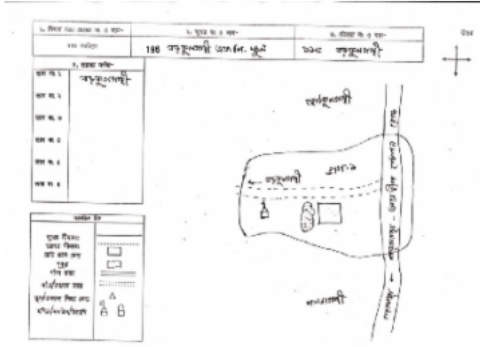

নির্বাচক নিবন্ধন আধিকারিকের স্বাক্ষর

Nazri Naksha

Google Map View

Polling Station Building Front View

Polling Station Front View

Cad View

Key MAP View

1 নাম : পারমিতা বসাক মন্ডল স্বামীর নাম: অরিজিং মন্ডল বাড়ির নং : ১৯০ বয়স : 32 লিঙ্গ : মহিলা	TTV1799998 ফটো উপলব্ধ	2 নাম : মালা কর্মকার স্বামীর নাম: গোপীনাথ কর্মকার বাড়ির নং : n0005 বয়স : 39 লিঙ্গ : মহিলা	TLK0660456 ফটো উপলব্ধ	3 নাম : কৃষ্ণা কর্মকার স্বামীর নাম: শ্রীধর কর্মকার বাড়ির নং : n0005 বয়স : 50 লিঙ্গ : মহিলা	WB/40/279/318229 ফটো উপলব্ধ
4 নাম : শ্রীধর কর্মকার পিতার নাম: শিবরাম কর্মকার বাড়ির নং : n0005 বয়স : 58 লিঙ্গ : পুরুষ	WB/40/279/318289 ফটো উপলব্ধ	5 নাম : গোপীনাথ কর্মকার পিতার নাম: নবকুমার কর্মকার বাড়ির নং : n0005 বয়স : 50 লিঙ্গ : পুরুষ	TLK2619765 ফটো উপলব্ধ	6 নাম : বিমলা কর্মকার স্বামীর নাম: নবকুমার কর্মকার বাড়ির নং : n0005 বয়স : 65 লিঙ্গ : মহিলা	WB/40/279/318230 ফটো উপলব্ধ
7 নাম : নবকুমার কর্মকার পিতার নাম: শিবরাম কর্মকার বাড়ির নং : n0005 বয়স : 69 লিঙ্গ : পুরুষ	WB/40/279/318245 ফটো উপলব্ধ	8 নাম : সুশীল কর্মকার পিতার নাম: সনাতন কর্মকার বাড়ির নং : n0127 বয়স : 45 লিঙ্গ : পুরুষ	TLK1094077 ফটো উপলব্ধ	9 নাম : সনাতন কর্মকার পিতার নাম: ধর্মদাস কর্মকার বাড়ির নং : n0127 বয়স : 75 লিঙ্গ : পুরুষ	WB/40/279/318248 ফটো উপলব্ধ
10 নাম : রঘুনাথ কর্মকার পিতার নাম: শশধর কর্মকার বাড়ির নং : n0126 বয়স : 39 লিঙ্গ : পুরুষ	TLK0965582 ফটো উপলব্ধ	11 নাম : সাধনা কর্মকার স্বামীর নাম: শশধর কর্মকার বাড়ির নং : n0126 বয়স : 53 লিঙ্গ : মহিলা	TLK2620029 ফটো উপলব্ধ	12 নাম : নন্তু কর্মকার পিতার নাম: অনিল কর্মকার বাড়ির নং : n0125 বয়স : 33 লিঙ্গ : পুরুষ	TLK1400969 ফটো উপলব্ধ
13 নাম : কাত্যায়নী কর্মকার স্বামীর নাম: অনিল কর্মকার বাড়ির নং : n0125 বয়স : 62 লিঙ্গ : মহিলা	WB/40/279/318302 ফটো উপলব্ধ	14 নাম : অনিল কর্মকার পিতার নাম: ধর্মদাস কর্মকার বাড়ির নং : n0125 বয়স : 72 লিঙ্গ : পুরুষ	HGD1518695 ফটো উপলব্ধ	15 নাম : মুকুন্দ কর্মকার পিতার নাম: গোপাল কর্মকার বাড়ির নং : n0006 বয়স : 35 লিঙ্গ : পুরুষ	TLK1093772 ফটো উপলব্ধ
16 নাম : মানা কর্মকার স্বামীর নাম: গোবিন্দ কর্মকার বাড়ির নং : n0006 বয়স : 31 লিঙ্গ : মহিলা	TLK1400720 ফটো উপলব্ধ	17 নাম : গোবিন্দ কর্মকার পিতার নাম: গোপাল কর্মকার বাড়ির নং : n0006 বয়স : 41 লিঙ্গ : পুরুষ	HGD2637445 ফটো উপলব্ধ	18 নাম : হীরা কর্মকার স্বামীর নাম: গোপাল কর্মকার বাড়ির নং : n0006 বয়স : 57 লিঙ্গ : মহিলা	WB/40/279/318285 ফটো উপলব্ধ
19 নাম : গোপাল কর্মকার পিতার নাম: যদুনাথ কর্মকার বাড়ির নং : n0006 বয়স : 62 লিঙ্গ : পুরুষ	WB/40/279/318303 ফটো উপলব্ধ	20 নাম : সবিতা কর্মকার স্বামীর নাম: নেপাল কর্মকার বাড়ির নং : n0004 বয়স : 50 লিঙ্গ : মহিলা	WB/40/279/318275 ফটো উপলব্ধ	21 নাম : টুম্পা কর্মকার পিতার নাম: হারাধন কর্মকার বাড়ির নং : n0003 বয়স : 37 লিঙ্গ : মহিলা	TLK0660498 ফটো উপলব্ধ
22 নাম : অনিমা কর্মকার স্বামীর নাম: হারাধন কর্মকার বাড়ির নং : n0003 বয়স : 62 লিঙ্গ : মহিলা	WB/40/279/318273 ফটো উপলব্ধ	23 নাম : হারাধন কর্মকার পিতার নাম: যদুনাথ কর্মকার বাড়ির নং : n0003 বয়স : 70 লিঙ্গ : পুরুষ	WB/40/279/318298 ফটো উপলব্ধ	24 নাম : দীপঙ্কর কর্মকার পিতার নাম: শ্রীধর কর্মকার বাড়ির নং : এন102 বয়স : 35 লিঙ্গ : পুরুষ	TLK1093764 ফটো উপলব্ধ
25 নাম : মাধবী কর্মকার স্বামীর নাম: সনাতন কর্মকার বাড়ির নং : n0128 বয়স : 66 লিঙ্গ : মহিলা	WB/40/279/318249 ফটো উপলব্ধ	26 নাম : মাধব ঘরুই পিতার নাম: পরেশ ঘরুই বাড়ির নং : n0128 বয়স : 30 লিঙ্গ : পুরুষ	TLK1625482 ফটো উপলব্ধ	27 নাম : কাজল বাগ ঘরুই স্বামীর নাম: মাধব ঘরুই বাড়ির নং : বড়কুলগাছি বয়স : 21 লিঙ্গ : মহিলা	TLK2618627 ফটো উপলব্ধ
28 নাম : ভাগ্যশ্রী চন্দ্র কর্মকার স্বামীর নাম: মুকুন্দ কর্মকার বাড়ির নং : এন0006 বয়স : 27 লিঙ্গ : মহিলা	TLK2095883 ফটো উপলব্ধ	29 নাম : মহামায়া কর্মকার স্বামীর নাম: সুশীল কর্মকার বাড়ির নং : N0127 বয়স : 32 লিঙ্গ : মহিলা	TLK1975523 ফটো উপলব্ধ	30 নাম : অর্পিতা কর্মকার স্বামীর নাম: নন্তু কর্মকার বাড়ির নং : N0125 বয়স : 27 লিঙ্গ : মহিলা	TLK1975549 ফটো উপলব্ধ