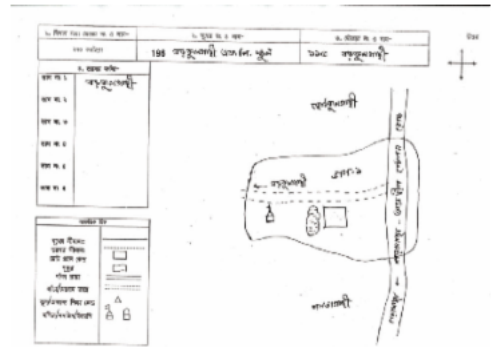

নির্বাচক নিবন্ধন আধিকারিকের স্বাক্ষর

Nazri Naksha

Google Map View

Polling Station Building Front View

Polling Station Front View

Cad View

Key MAP View

1 নাম : পারমিতা বসাক মন্ডল স্বামীর নাম: অরিজিং মন্ডল বাড়ির নং : ১৯০ বয়স : 32 লিঙ্গ : মহিলা	TTV1799998 ফটো উপলব্ধ	2 নাম : মালা কর্মকার স্বামীর নাম: গোপীনাথ কর্মকার বাড়ির নং : n0005 বয়স : 39 লিঙ্গ : মহিলা	TLK0660456 ফটো উপলব্ধ	3 নাম : কৃষ্ণা কর্মকার স্বামীর নাম: শ্রীধর কর্মকার বাড়ির নং : n0005 বয়স : 50 লিঙ্গ : মহিলা	WB/40/279/318229 ফটো উপলব্ধ
4 নাম : শ্রীধর কর্মকার পিতার নাম: শিবরাম কর্মকার বাড়ির নং : n0005 বয়স : 58 লিঙ্গ : পুরুষ	WB/40/279/318289 ফটো উপলব্ধ	5 নাম : গোপীনাথ কর্মকার পিতার নাম: নবকুমার কর্মকার বাড়ির নং : n0005 বয়স : 50 লিঙ্গ : পুরুষ	TLK2619765 ফটো উপলব্ধ	6 নাম : বিমলা কর্মকার স্বামীর নাম: নবকুমার কর্মকার বাড়ির নং : n0005 বয়স : 65 লিঙ্গ : মহিলা	WB/40/279/318230 ফটো উপলব্ধ
7 নাম : নবকুমার কর্মকার পিতার নাম: শিবরাম কর্মকার বাড়ির নং : n0005 বয়স : 69 লিঙ্গ : পুরুষ	WB/40/279/318245 ফটো উপলব্ধ	8 নাম : সুশীল কর্মকার পিতার নাম: সনাতন কর্মকার বাড়ির নং : n0127 বয়স : 45 লিঙ্গ : পুরুষ	TLK1094077 ফটো উপলব্ধ	9 নাম : সনাতন কর্মকার পিতার নাম: ধর্মদাস কর্মকার বাড়ির নং : n0127 বয়স : 75 লিঙ্গ : পুরুষ	WB/40/279/318248 ফটো উপলব্ধ
10 নাম : রঘুনাথ কর্মকার পিতার নাম: শশধর কর্মকার বাড়ির নং : n0126 বয়স : 39 লিঙ্গ : পুরুষ	TLK0965582 ফটো উপলব্ধ	11 নাম : সাধনা কর্মকার স্বামীর নাম: শশধর কর্মকার বাড়ির নং : n0126 বয়স : 53 লিঙ্গ : মহিলা	TLK2620029 ফটো উপলব্ধ	12 নাম : নন্তু কর্মকার পিতার নাম: অনিল কর্মকার বাড়ির নং : n0125 বয়স : 33 লিঙ্গ : পুরুষ	TLK1400969 ফটো উপলব্ধ
13 নাম : কাত্যায়নী কর্মকার স্বামীর নাম: অনিল কর্মকার বাড়ির নং : n0125 বয়স : 62 লিঙ্গ : মহিলা	WB/40/279/318302 ফটো উপলব্ধ	14 নাম : অনিল কর্মকার পিতার নাম: ধর্মদাস কর্মকার বাড়ির নং : n0125 বয়স : 72 লিঙ্গ : পুরুষ	HGD1518695 ফটো উপলব্ধ	15 নাম : মুকুন্দ কর্মকার পিতার নাম: গোপাল কর্মকার বাড়ির নং : n0006 বয়স : 35 লিঙ্গ : পুরুষ	TLK1093772 ফটো উপলব্ধ
16 নাম : মানা কর্মকার স্বামীর নাম: গোবিন্দ কর্মকার বাড়ির নং : n0006 বয়স : 31 লিঙ্গ : মহিলা	TLK1400720 ফটো উপলব্ধ	17 নাম : গোবিন্দ কর্মকার পিতার নাম: গোপাল কর্মকার বাড়ির নং : n0006 বয়স : 41 লিঙ্গ : পুরুষ	HGD2637445 ফটো উপলব্ধ	18 নাম : হীরা কর্মকার স্বামীর নাম: গোপাল কর্মকার বাড়ির নং : n0006 বয়স : 57 লিঙ্গ : মহিলা	WB/40/279/318285 ফটো উপলব্ধ
19 নাম : গোপাল কর্মকার পিতার নাম: যদুনাথ কর্মকার বাড়ির নং : n0006 বয়স : 62 লিঙ্গ : পুরুষ	WB/40/279/318303 ফটো উপলব্ধ	20 নাম : সবিতা কর্মকার স্বামীর নাম: নেপাল কর্মকার বাড়ির নং : n0004 বয়স : 50 লিঙ্গ : মহিলা	WB/40/279/318275 ফটো উপলব্ধ	21 নাম : টুম্পা কর্মকার পিতার নাম: হারাধন কর্মকার বাড়ির নং : n0003 বয়স : 37 লিঙ্গ : মহিলা	TLK0660498 ফটো উপলব্ধ
22 নাম : অনিমা কর্মকার স্বামীর নাম: হারাধন কর্মকার বাড়ির নং : n0003 বয়স : 62 লিঙ্গ : মহিলা	WB/40/279/318273 ফটো উপলব্ধ	23 নাম : হারাধন কর্মকার পিতার নাম: যদুনাথ কর্মকার বাড়ির নং : n0003 বয়স : 70 লিঙ্গ : পুরুষ	WB/40/279/318298 ফটো উপলব্ধ	24 নাম : দীপঙ্কর কর্মকার পিতার নাম: শ্রীধর কর্মকার বাড়ির নং : এন102 বয়স : 35 লিঙ্গ : পুরুষ	TLK1093764 ফটো উপলব্ধ
25 নাম : মাধবী কর্মকার স্বামীর নাম: সনাতন কর্মকার বাড়ির নং : n0128 বয়স : 66 লিঙ্গ : মহিলা	WB/40/279/318249 ফটো উপলব্ধ	26 নাম : মাধব ঘরুই পিতার নাম: পরেশ ঘরুই বাড়ির নং : n0128 বয়স : 30 লিঙ্গ : পুরুষ	TLK1625482 ফটো উপলব্ধ	27 নাম : কাজল বাগ ঘরুই স্বামীর নাম: মাধব ঘরুই বাড়ির নং : বড়কুলগাছি বয়স : 21 লিঙ্গ : মহিলা	TLK2618627 ফটো উপলব্ধ
28 নাম : ভাগ্যশ্রী চন্দ্র কর্মকার স্বামীর নাম: মুকুন্দ কর্মকার বাড়ির নং : এন0006 বয়স : 27 লিঙ্গ : মহিলা	TLK2095883 ফটো উপলব্ধ	29 নাম : মহামায়া কর্মকার স্বামীর নাম: সুশীল কর্মকার বাড়ির নং : N0127 বয়স : 32 লিঙ্গ : মহিলা	TLK1975523 ফটো উপলব্ধ	30 নাম : অর্পিতা কর্মকার স্বামীর নাম: নন্তু কর্মকার বাড়ির নং : N0125 বয়স : 27 লিঙ্গ : মহিলা	TLK1975549 ফটো উপলব্ধ