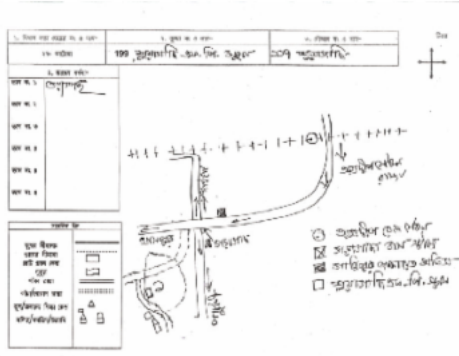

Nazri Naksha