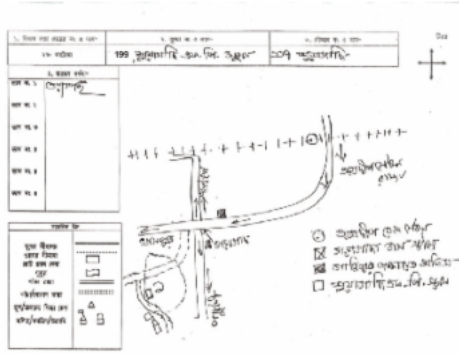

নির্বাচক নিবন্ধন আধিকারিকের স্বাক্ষর

Nazri Naksha

Google Map View

Polling Station Building Front View

Polling Station Front View

Cad View

Key MAP View

1 নাম : জয়ন্তী ঘোষ স্বামীর নাম: ভগীরথ ঘোষ বাড়ির নং : n0151 বয়স : 47 লিঙ্গ : মহিলা	HGD1324060 ফটো উপলব্ধ	2 নাম : ভগীরথ ঘোষ পিতার নাম: মহাদেব ঘোষ বাড়ির নং : n0151 বয়স : 56 লিঙ্গ : পুরুষ	WB/40/279/294210 ফটো উপলব্ধ	3 নাম : দীপা ঘোষ স্বামীর নাম: উজ্জল ঘোষ বাড়ির নং : n0150 বয়স : 36 লিঙ্গ : মহিলা	TLK0966119 ফটো উপলব্ধ
4 নাম : উজ্জল ঘোষ পিতার নাম: সুশান্ত ঘোষ বাড়ির নং : n0150 বয়স : 36 লিঙ্গ : পুরুষ	TLK0966127 ফটো উপলব্ধ	5 নাম : রেনুকা ঘোষ স্বামীর নাম: সুশান্ত ঘোষ বাড়ির নং : n0150 বয়স : 51 লিঙ্গ : মহিলা	WB/40/279/294373 ফটো উপলব্ধ	6 নাম : সুশান্ত ঘোষ পিতার নাম: দুলাল ঘোষ বাড়ির নং : n0150 বয়স : 55 লিঙ্গ : পুরুষ	WB/40/279/294066 ফটো উপলব্ধ
7 নাম : পিয়ালী ঘোষ স্বামীর নাম: মিঠুন ঘোষ বাড়ির নং : n0148 বয়স : 35 লিঙ্গ : মহিলা	TLK1095827 ফটো উপলব্ধ	8 নাম : রনবিজয় ঘোষ পিতার নাম: দিলীপ ঘোষ বাড়ির নং : n0046 বয়স : 53 লিঙ্গ : পুরুষ	HGD2294346 ফটো উপলব্ধ	9 নাম : কাকলী ঘোষ স্বামীর নাম: কাশীনাথ ঘোষ বাড়ির নং : n0045 বয়স : 46 লিঙ্গ : মহিলা	HGD1323872 ফটো উপলব্ধ
10 নাম : বুদ্ধদেব ঘোষ পিতার নাম: রাধারমন ঘোষ বাড়ির নং : n0045 বয়স : 60 লিঙ্গ : পুরুষ	HGD2698645 ফটো উপলব্ধ	11 নাম : রামময় ঘোষ পিতার নাম: বাসুদেব ঘোষ বাড়ির নং : n0044 বয়স : 52 লিঙ্গ : পুরুষ	TLK1402072 ফটো উপলব্ধ	12 নাম : জয়ন্ত কুমার ঘোষ পিতার নাম: বাসুদেব ঘোষ বাড়ির নং : n0044 বয়স : 47 লিঙ্গ : পুরুষ	TLK1000009 ফটো উপলব্ধ
13 নাম : প্রমথনাথ ঘোষ পিতার নাম: বাসুদেব ঘোষ বাড়ির নং : n0044 বয়স : 58 লিঙ্গ : পুরুষ	WB/40/279/294462 ফটো উপলব্ধ	14 নাম : নারায়নী ঘোষ স্বামীর নাম: বাসুদেব ঘোষ বাড়ির নং : n0044 বয়স : 73 লিঙ্গ : মহিলা	WB/40/279/294055 ফটো উপলব্ধ	15 নাম : বাসুদেব ঘোষ পিতার নাম: ওরফা ঘোষ বাড়ির নং : n0044 বয়স : 78 লিঙ্গ : পুরুষ	HGD1324151 ফটো উপলব্ধ
16 নাম : বিদ্যুৎ ঘোষ পিতার নাম: আনন্দ ঘোষ বাড়ির নং : n0043 বয়স : 31 লিঙ্গ : পুরুষ	TLK1402205 ফটো উপলব্ধ	17 নাম : শম্পা ঘোষ পিতার নাম: আনন্দ ঘোষ বাড়ির নং : n0043 বয়স : 29 লিঙ্গ : মহিলা	TLK1626076 ফটো উপলব্ধ	18 নাম : বিভারানী ঘোষ স্বামীর নাম: আনন্দ ঘোষ বাড়ির নং : n0043 বয়স : 61 লিঙ্গ : মহিলা	WB/40/279/294083 ফটো উপলব্ধ
19 নাম : আনন্দ ঘোষ পিতার নাম: লক্ষণ চন্দ্র ঘোষ বাড়ির নং : n0043 বয়স : 67 লিঙ্গ : পুরুষ	WB/40/279/294009 ফটো উপলব্ধ	20 নাম : মিতা ঘোষ স্বামীর নাম: কিশোর কুমার ঘোষ বাড়ির নং : n0042 বয়স : 45 লিঙ্গ : মহিলা	HGD2018117 ফটো উপলব্ধ	21 নাম : কিশোর কুমার ঘোষ পিতার নাম: লক্ষণ ঘোষ বাড়ির নং : n0042 বয়স : 49 লিঙ্গ : পুরুষ	TLK1526904 ফটো উপলব্ধ
22 নাম : কল্যাণী ঘোষ স্বামীর নাম: লক্ষণচন্দ্র ঘোষ বাড়ির নং : n0042 বয়স : 81 লিঙ্গ : মহিলা	WB/40/279/294056 ফটো উপলব্ধ	23 নাম : প্রতিমা ঘোষ স্বামীর নাম: রাধাকান্ত ঘোষ বাড়ির নং : n0025 বয়স : 68 লিঙ্গ : মহিলা	WB/40/279/294045 ফটো উপলব্ধ	24 নাম : শিবানী ঘোষ স্বামীর নাম: সুফল চন্দ্র ঘোষ বাড়ির নং : n0025 বয়স : 53 লিঙ্গ : মহিলা	WB/40/279/294004 ফটো উপলব্ধ
25 নাম : রাজকুমার ঘোষ পিতার নাম: মৃত্যুঞ্জয় ঘোষ বাড়ির নং : n0018 বয়স : 51 লিঙ্গ : পুরুষ	HGD2018315 ফটো উপলব্ধ	26 নাম : শান্তিবালা ঘোষ স্বামীর নাম: মৃত্যুঞ্জয় ঘোষ বাড়ির নং : n0018 বয়স : 73 লিঙ্গ : মহিলা	WB/40/279/294318 ফটো উপলব্ধ	27 নাম : অন্নপূর্ণা ঘোষ স্বামীর নাম: জয়দেব ঘোষ বাড়ির নং : n0017 বয়স : 71 লিঙ্গ : মহিলা	WB/40/279/294319 ফটো উপলব্ধ
28 নাম : মহামায়া ঘোষ স্বামীর নাম: বিশনাথ ঘোষ বাড়ির নং : n0016 বয়স : 66 লিঙ্গ : মহিলা	WB/40/279/294317 ফটো উপলব্ধ	29 নাম : সুমিত্রা ঘোষ স্বামীর নাম: তামালকৃষ্ণ ঘোষ বাড়ির নং : n0005 বয়স : 41 লিঙ্গ : মহিলা	HGD2294775 ফটো উপলব্ধ	30 নাম : মান্দী ঘোষ স্বামীর নাম: বানেশ্বর ঘোষ বাড়ির নং : n0005 বয়স : 38 লিঙ্গ : মহিলা	TLK0673707 ফটো উপলব্ধ