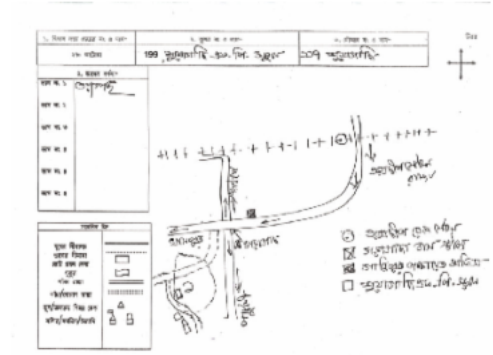

নির্বাচক নিবন্ধন আধিকারিকের স্বাক্ষর

Nazri Naksha

Google Map View

Polling Station Building Front View

Polling Station Front View

Cad View

Key MAP View

1 নাম : জয়ন্তী ঘোষ স্বামীর নাম: ভগীরথ ঘোষ বাড়ির নং : n0151 বয়স : 47 লিঙ্গ : মহিলা	HGD1324060 ফটো উপলব্ধ	2 নাম : ভগীরথ ঘোষ পিতার নাম: মহাদেব ঘোষ বাড়ির নং : n0151 বয়স : 56 লিঙ্গ : পুরুষ	WB/40/279/294210 ফটো উপলব্ধ	3 নাম : দীপা ঘোষ স্বামীর নাম: উজ্জল ঘোষ বাড়ির নং : n0150 বয়স : 36 লিঙ্গ : মহিলা	TLK0966119 ফটো উপলব্ধ
4 নাম : উজ্জল ঘোষ পিতার নাম: সুশান্ত ঘোষ বাড়ির নং : n0150 বয়স : 36 লিঙ্গ : পুরুষ	TLK0966127 ফটো উপলব্ধ	5 নাম : রেনুকা ঘোষ স্বামীর নাম: সুশান্ত ঘোষ বাড়ির নং : n0150 বয়স : 51 লিঙ্গ : মহিলা	WB/40/279/294373 ফটো উপলব্ধ	6 নাম : সুশান্ত ঘোষ পিতার নাম: দুলাল ঘোষ বাড়ির নং : n0150 বয়স : 55 লিঙ্গ : পুরুষ	WB/40/279/294066 ফটো উপলব্ধ
7 নাম : পিয়ালী ঘোষ স্বামীর নাম: মিঠুন ঘোষ বাড়ির নং : n0148 বয়স : 35 লিঙ্গ : মহিলা	TLK1095827 ফটো উপলব্ধ	8 নাম : রনবিজয় ঘোষ পিতার নাম: দিলীপ ঘোষ বাড়ির নং : n0046 বয়স : 53 লিঙ্গ : পুরুষ	HGD2294346 ফটো উপলব্ধ	9 নাম : কাকলী ঘোষ স্বামীর নাম: কাশীনাথ ঘোষ বাড়ির নং : n0045 বয়স : 46 লিঙ্গ : মহিলা	HGD1323872 ফটো উপলব্ধ
10 নাম : বুদ্ধদেব ঘোষ পিতার নাম: রাধারমন ঘোষ বাড়ির নং : n0045 বয়স : 60 লিঙ্গ : পুরুষ	HGD2698645 ফটো উপলব্ধ	11 নাম : রামময় ঘোষ পিতার নাম: বাসুদেব ঘোষ বাড়ির নং : n0044 বয়স : 52 লিঙ্গ : পুরুষ	TLK1402072 ফটো উপলব্ধ	12 নাম : জয়ন্ত কুমার ঘোষ পিতার নাম: বাসুদেব ঘোষ বাড়ির নং : n0044 বয়স : 47 লিঙ্গ : পুরুষ	TLK1000009 ফটো উপলব্ধ
13 নাম : প্রমথনাথ ঘোষ পিতার নাম: বাসুদেব ঘোষ বাড়ির নং : n0044 বয়স : 58 লিঙ্গ : পুরুষ	WB/40/279/294462 ফটো উপলব্ধ	14 নাম : নারায়নী ঘোষ স্বামীর নাম: বাসুদেব ঘোষ বাড়ির নং : n0044 বয়স : 73 লিঙ্গ : মহিলা	WB/40/279/294055 ফটো উপলব্ধ	15 নাম : বাসুদেব ঘোষ পিতার নাম: ওরফা ঘোষ বাড়ির নং : n0044 বয়স : 78 লিঙ্গ : পুরুষ	HGD1324151 ফটো উপলব্ধ
16 নাম : বিদ্যুৎ ঘোষ পিতার নাম: আনন্দ ঘোষ বাড়ির নং : n0043 বয়স : 31 লিঙ্গ : পুরুষ	TLK1402205 ফটো উপলব্ধ	17 নাম : শম্পা ঘোষ পিতার নাম: আনন্দ ঘোষ বাড়ির নং : n0043 বয়স : 29 লিঙ্গ : মহিলা	TLK1626076 ফটো উপলব্ধ	18 নাম : বিভারানী ঘোষ স্বামীর নাম: আনন্দ ঘোষ বাড়ির নং : n0043 বয়স : 61 লিঙ্গ : মহিলা	WB/40/279/294083 ফটো উপলব্ধ
19 নাম : আনন্দ ঘোষ পিতার নাম: লক্ষণ চন্দ্র ঘোষ বাড়ির নং : n0043 বয়স : 67 লিঙ্গ : পুরুষ	WB/40/279/294009 ফটো উপলব্ধ	20 নাম : মিতা ঘোষ স্বামীর নাম: কিশোর কুমার ঘোষ বাড়ির নং : n0042 বয়স : 45 লিঙ্গ : মহিলা	HGD2018117 ফটো উপলব্ধ	21 নাম : কিশোর কুমার ঘোষ পিতার নাম: লক্ষণ ঘোষ বাড়ির নং : n0042 বয়স : 49 লিঙ্গ : পুরুষ	TLK1526904 ফটো উপলব্ধ
22 নাম : কল্যাণী ঘোষ স্বামীর নাম: লক্ষণচন্দ্র ঘোষ বাড়ির নং : n0042 বয়স : 81 লিঙ্গ : মহিলা	WB/40/279/294056 ফটো উপলব্ধ	23 নাম : প্রতিমা ঘোষ স্বামীর নাম: রাধাকান্ত ঘোষ বাড়ির নং : n0025 বয়স : 68 লিঙ্গ : মহিলা	WB/40/279/294045 ফটো উপলব্ধ	24 নাম : শিবানী ঘোষ স্বামীর নাম: সুফল চন্দ্র ঘোষ বাড়ির নং : n0025 বয়স : 53 লিঙ্গ : মহিলা	WB/40/279/294004 ফটো উপলব্ধ
25 নাম : রাজকুমার ঘোষ পিতার নাম: মৃত্যুঞ্জয় ঘোষ বাড়ির নং : n0018 বয়স : 51 লিঙ্গ : পুরুষ	HGD2018315 ফটো উপলব্ধ	26 নাম : শান্তিবালা ঘোষ স্বামীর নাম: মৃত্যুঞ্জয় ঘোষ বাড়ির নং : n0018 বয়স : 73 লিঙ্গ : মহিলা	WB/40/279/294318 ফটো উপলব্ধ	27 নাম : অন্নপূর্ণা ঘোষ স্বামীর নাম: জয়দেব ঘোষ বাড়ির নং : n0017 বয়স : 71 লিঙ্গ : মহিলা	WB/40/279/294319 ফটো উপলব্ধ
28 নাম : মহামায়া ঘোষ স্বামীর নাম: বিশনাথ ঘোষ বাড়ির নং : n0016 বয়স : 66 লিঙ্গ : মহিলা	WB/40/279/294317 ফটো উপলব্ধ	29 নাম : সুমিত্রা ঘোষ স্বামীর নাম: তামালকৃষ্ণ ঘোষ বাড়ির নং : n0005 বয়স : 41 লিঙ্গ : মহিলা	HGD2294775 ফটো উপলব্ধ	30 নাম : মান্দী ঘোষ স্বামীর নাম: বানেশ্বর ঘোষ বাড়ির নং : n0005 বয়স : 38 লিঙ্গ : মহিলা	TLK0673707 ফটো উপলব্ধ