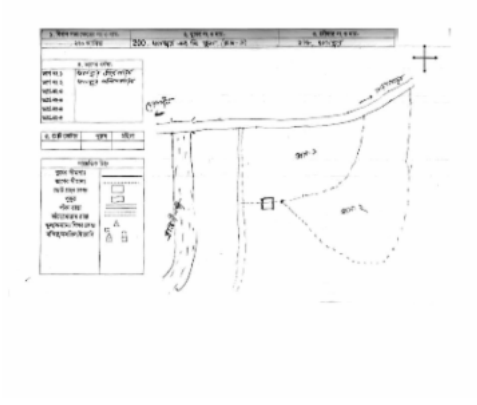

Nazri Naksha