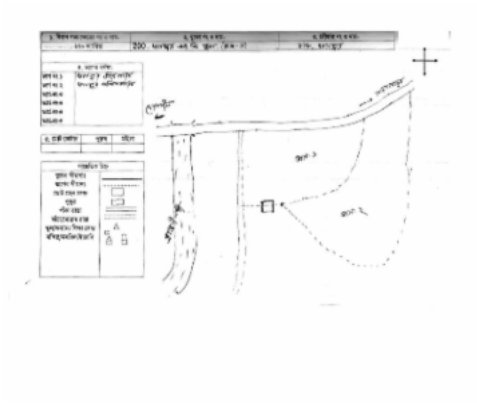

নির্বাচক নিবন্ধন আধিকারিকের স্বাক্ষর

Nazri Naksha

Google Map View

Polling Station Building Front View

Polling Station Front View

Cad View

Key MAP View

1 নাম : মৌমিতা (ঘোষ) মন্ডল স্বামীর নাম: স্বরূপ কুমার মন্ডল বাড়ির নং : n0229 বয়স : 33 লিঙ্গ : মহিলা	TLK1284603 ফটো উপলব্ধ	2 নাম : রূপালী (গাইন) মন্ডল স্বামীর নাম: মধুসূদন মন্ডল বাড়ির নং : নং00182 বয়স : 24 লিঙ্গ : মহিলা	TLK2235935 ফটো উপলব্ধ	3 নাম : সৌরভ ঘোষ পিতার নাম: অসীম ঘোষ বাড়ির নং : নং00119 বয়স : 24 লিঙ্গ : পুরুষ	TLK2235919 ফটো উপলব্ধ
4 নাম : বিলিক ঘোষ স্বামীর নাম: অমিত কুমার ঘোষ বাড়ির নং : এন0216 বয়স : 26 লিঙ্গ : মহিলা	TLK2291946 ফটো উপলব্ধ	5 নাম : সূতপা ঘোষ পিতার নাম: সঞ্জিত ঘোষ বাড়ির নং : এন0205 বয়স : 23 লিঙ্গ : মহিলা	TLK2291888 ফটো উপলব্ধ	6 নাম : পূজা ঘোষ পিতার নাম: সনাতন ঘোষ বাড়ির নং : এন0048 বয়স : 25 লিঙ্গ : মহিলা	TLK2058311 ফটো উপলব্ধ
7 নাম : প্রশান্ত ঘোষ পিতার নাম: ক্ষীরেশ্বর ঘোষ বাড়ির নং : n0161 বয়স : 47 লিঙ্গ : পুরুষ	TLK2103406 ফটো উপলব্ধ	8 নাম : রিন্টু ঘোষ পিতার নাম: প্রশান্ত ঘোষ বাড়ির নং : এন0161 বয়স : 20 লিঙ্গ : পুরুষ	TLK2605459 ফটো উপলব্ধ	9 নাম : শ্রীকান্ত ঘোষ পিতার নাম: নিমাই ঘোষ বাড়ির নং : n0024 বয়স : 27 লিঙ্গ : পুরুষ	TLK1527076 ফটো উপলব্ধ
10 নাম : রাধারানী ঘোষ স্বামীর নাম: ক্ষীরেশ্বর ঘোষ বাড়ির নং : n0047 বয়স : 72 লিঙ্গ : মহিলা	WB/40/279/297377 ফটো উপলব্ধ	11 নাম : দেবিকা মুখার্জি পিতার নাম: দীপকর মুখার্জি বাড়ির নং : n0074 বয়স : 27 লিঙ্গ : মহিলা	TLK1912237 ফটো উপলব্ধ	12 নাম : চিন্ময় ঘোষ পিতার নাম: দুলাল চন্দ্র ঘোষ বাড়ির নং : n0074 বয়স : 59 লিঙ্গ : পুরুষ	TLK1912211 ফটো উপলব্ধ
13 নাম : রাজীব ঘোষ পিতার নাম: দুখীরাম ঘোষ বাড়ির নং : এন0225 বয়স : 28 লিঙ্গ : পুরুষ	TLK2058360 ফটো উপলব্ধ	14 নাম : সন্দ্যা মনি ঘোষ স্বামীর নাম: শিবনাথ মন্ডল বাড়ির নং : N0085 বয়স : 28 লিঙ্গ : মহিলা	TLK2236263 ফটো উপলব্ধ	15 নাম : বুমা ঘোষ স্বামীর নাম: অজয় চন্দ্র ঘোষ বাড়ির নং : এন0078 বয়স : 23 লিঙ্গ : মহিলা	TLK2395820 ফটো উপলব্ধ
16 নাম : সুদীপ্ত ঘোষ পিতার নাম: দুকড়ি ঘোষ বাড়ির নং : এন0154 বয়স : 22 লিঙ্গ : পুরুষ	TLK2395861 ফটো উপলব্ধ	17 নাম : রিম্পা ঘোষ পিতার নাম: অসীম ঘোষ বাড়ির নং : এন0119 বয়স : 22 লিঙ্গ : মহিলা	TLK2395770 ফটো উপলব্ধ	18 নাম : প্রিয়ান্বিতা ঘোষ স্বামীর নাম: অরিন্দম ঘোষ বাড়ির নং : এন0051 বয়স : 27 লিঙ্গ : মহিলা	TLK2395788 ফটো উপলব্ধ
19 নাম : চৈতালী ঘোষ পিতার নাম: অশোক ঘোষ বাড়ির নং : এন0062 বয়স : 23 লিঙ্গ : মহিলা	TLK2291870 ফটো উপলব্ধ	20 নাম : বুবল ঘোষ পিতার নাম: জয়দেব ঘোষ বাড়ির নং : N0044 বয়স : 38 লিঙ্গ : মহিলা	TLK2236131 ফটো উপলব্ধ	21 নাম : জয়ন্ত ঘোষ পিতার নাম: প্রশান্ত ঘোষ বাড়ির নং : নং00211 বয়স : 24 লিঙ্গ : পুরুষ	TLK2235992 ফটো উপলব্ধ
22 নাম : লক্ষী ঘোষ স্বামীর নাম: সুমন্ত ঘোষ বাড়ির নং : এন0023 বয়স : 26 লিঙ্গ : মহিলা	TLK2023778 ফটো উপলব্ধ	23 নাম : রিম্পী মুখার্জী স্বামীর নাম: বিদ্যুত মুখার্জী বাড়ির নং : n0076 বয়স : 39 লিঙ্গ : মহিলা	TLK0966408 ফটো উপলব্ধ	24 নাম : বুদ্ধদেব ঘোষ পিতার নাম: বংশীধর ঘোষ বাড়ির নং : n0107 বয়স : 28 লিঙ্গ : পুরুষ	TLK1716281 ফটো উপলব্ধ
25 নাম : মাল্পিরানী ঘোষ স্বামীর নাম: বিজয় ঘোষ বাড়ির নং : n0078 বয়স : 33 লিঙ্গ : মহিলা	TLK1716331 ফটো উপলব্ধ	26 নাম : দুকড়ি ঘোষ পিতার নাম: বিশ্বনাথ ঘোষ বাড়ির নং : এন0087 বয়স : 50 লিঙ্গ : পুরুষ	TLK2292126 ফটো উপলব্ধ	27 নাম : শ্রীবাস ঘোষ পিতার নাম: হারাধন ঘোষ বাড়ির নং : এন0071 বয়স : 21 লিঙ্গ : পুরুষ	TLK2544328 ফটো উপলব্ধ
28 নাম : প্রিয়া ঘোষ পিতার নাম: চাঁদ গোপাল ঘোষ বাড়ির নং : এন002 বয়স : 21 লিঙ্গ : মহিলা	TLK2472066 ফটো উপলব্ধ	29 নাম : অনন্যা ঘোষ মায়ের নাম: তনুশ্রী ঘোষ বাড়ির নং : এন0118 বয়স : 21 লিঙ্গ : মহিলা	TLK2501245 ফটো উপলব্ধ	30 নাম : অরুণ ঘোষ পিতার নাম: অশোক ঘোষ বাড়ির নং : এন0062 বয়স : 27 লিঙ্গ : পুরুষ	TLK1912062 ফটো উপলব্ধ