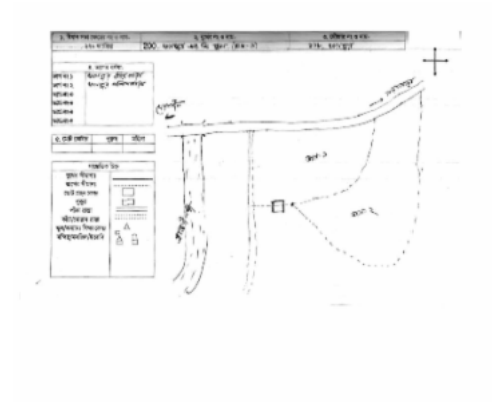

নির্বাচক নিবন্ধন আধিকারিকের স্বাক্ষর

Nazri Naksha

Google Map View

Polling Station Building Front View

Polling Station Front View

Cad View

Key MAP View

1 নাম : মৌমিতা (ঘোষ) মন্ডল স্বামীর নাম: স্বরূপ কুমার মন্ডল বাড়ির নং : n0229 বয়স : 33 লিঙ্গ : মহিলা	TLK1284603 ফটো উপলব্ধ	2 নাম : রূপালী (গাইন) মন্ডল স্বামীর নাম: মধুসূদন মন্ডল বাড়ির নং : নং00182 বয়স : 24 লিঙ্গ : মহিলা	TLK2235935 ফটো উপলব্ধ	3 নাম : সৌরভ ঘোষ পিতার নাম: অসীম ঘোষ বাড়ির নং : নং00119 বয়স : 24 লিঙ্গ : পুরুষ	TLK2235919 ফটো উপলব্ধ
4 নাম : বিলিক ঘোষ স্বামীর নাম: অমিত কুমার ঘোষ বাড়ির নং : এন0216 বয়স : 26 লিঙ্গ : মহিলা	TLK2291946 ফটো উপলব্ধ	5 নাম : সূতপা ঘোষ পিতার নাম: সঞ্জিত ঘোষ বাড়ির নং : এন0205 বয়স : 23 লিঙ্গ : মহিলা	TLK2291888 ফটো উপলব্ধ	6 নাম : পূজা ঘোষ পিতার নাম: সনাতন ঘোষ বাড়ির নং : এন0048 বয়স : 25 লিঙ্গ : মহিলা	TLK2058311 ফটো উপলব্ধ
7 নাম : প্রশান্ত ঘোষ পিতার নাম: ক্ষীরেশ্বর ঘোষ বাড়ির নং : n0161 বয়স : 47 লিঙ্গ : পুরুষ	TLK2103406 ফটো উপলব্ধ	8 নাম : রিন্টু ঘোষ পিতার নাম: প্রশান্ত ঘোষ বাড়ির নং : এন0161 বয়স : 20 লিঙ্গ : পুরুষ	TLK2605459 ফটো উপলব্ধ	9 নাম : শ্রীকান্ত ঘোষ পিতার নাম: নিমাই ঘোষ বাড়ির নং : n0024 বয়স : 27 লিঙ্গ : পুরুষ	TLK1527076 ফটো উপলব্ধ
10 নাম : রাধারানী ঘোষ স্বামীর নাম: ক্ষীরেশ্বর ঘোষ বাড়ির নং : n0047 বয়স : 72 লিঙ্গ : মহিলা	WB/40/279/297377 ফটো উপলব্ধ	11 নাম : দেবিকা মুখার্জি পিতার নাম: দীপকর মুখার্জি বাড়ির নং : n0074 বয়স : 27 লিঙ্গ : মহিলা	TLK1912237 ফটো উপলব্ধ	12 নাম : চিন্ময় ঘোষ পিতার নাম: দুলাল চন্দ্র ঘোষ বাড়ির নং : n0074 বয়স : 59 লিঙ্গ : পুরুষ	TLK1912211 ফটো উপলব্ধ
13 নাম : রাজীব ঘোষ পিতার নাম: দুখীরাম ঘোষ বাড়ির নং : এন0225 বয়স : 28 লিঙ্গ : পুরুষ	TLK2058360 ফটো উপলব্ধ	14 নাম : সন্দ্যা মনি ঘোষ স্বামীর নাম: শিবনাথ মন্ডল বাড়ির নং : N0085 বয়স : 28 লিঙ্গ : মহিলা	TLK2236263 ফটো উপলব্ধ	15 নাম : বুমা ঘোষ স্বামীর নাম: অজয় চন্দ্র ঘোষ বাড়ির নং : এন0078 বয়স : 23 লিঙ্গ : মহিলা	TLK2395820 ফটো উপলব্ধ
16 নাম : সুদীপ্ত ঘোষ পিতার নাম: দুকড়ি ঘোষ বাড়ির নং : এন0154 বয়স : 22 লিঙ্গ : পুরুষ	TLK2395861 ফটো উপলব্ধ	17 নাম : রিম্পা ঘোষ পিতার নাম: অসীম ঘোষ বাড়ির নং : এন0119 বয়স : 22 লিঙ্গ : মহিলা	TLK2395770 ফটো উপলব্ধ	18 নাম : প্রিয়ান্বিতা ঘোষ স্বামীর নাম: অরিন্দম ঘোষ বাড়ির নং : এন0051 বয়স : 27 লিঙ্গ : মহিলা	TLK2395788 ফটো উপলব্ধ
19 নাম : চৈতালী ঘোষ পিতার নাম: অশোক ঘোষ বাড়ির নং : এন0062 বয়স : 23 লিঙ্গ : মহিলা	TLK2291870 ফটো উপলব্ধ	20 নাম : বুবল ঘোষ পিতার নাম: জয়দেব ঘোষ বাড়ির নং : N0044 বয়স : 38 লিঙ্গ : মহিলা	TLK2236131 ফটো উপলব্ধ	21 নাম : জয়ন্ত ঘোষ পিতার নাম: প্রশান্ত ঘোষ বাড়ির নং : নং00211 বয়স : 24 লিঙ্গ : পুরুষ	TLK2235992 ফটো উপলব্ধ
22 নাম : লক্ষী ঘোষ স্বামীর নাম: সুমন্ত ঘোষ বাড়ির নং : এন0023 বয়স : 26 লিঙ্গ : মহিলা	TLK2023778 ফটো উপলব্ধ	23 নাম : রিম্পী মুখার্জী স্বামীর নাম: বিদ্যুত মুখার্জী বাড়ির নং : n0076 বয়স : 39 লিঙ্গ : মহিলা	TLK0966408 ফটো উপলব্ধ	24 নাম : বুদ্ধদেব ঘোষ পিতার নাম: বংশীধর ঘোষ বাড়ির নং : n0107 বয়স : 28 লিঙ্গ : পুরুষ	TLK1716281 ফটো উপলব্ধ
25 নাম : মাল্পিরানী ঘোষ স্বামীর নাম: বিজয় ঘোষ বাড়ির নং : n0078 বয়স : 33 লিঙ্গ : মহিলা	TLK1716331 ফটো উপলব্ধ	26 নাম : দুকড়ি ঘোষ পিতার নাম: বিশ্বনাথ ঘোষ বাড়ির নং : এন0087 বয়স : 50 লিঙ্গ : পুরুষ	TLK2292126 ফটো উপলব্ধ	27 নাম : শ্রীবাস ঘোষ পিতার নাম: হারাধন ঘোষ বাড়ির নং : এন0071 বয়স : 21 লিঙ্গ : পুরুষ	TLK2544328 ফটো উপলব্ধ
28 নাম : প্রিয়া ঘোষ পিতার নাম: চাঁদ গোপাল ঘোষ বাড়ির নং : এন002 বয়স : 21 লিঙ্গ : মহিলা	TLK2472066 ফটো উপলব্ধ	29 নাম : অনন্যা ঘোষ মায়ের নাম: তনুশ্রী ঘোষ বাড়ির নং : এন0118 বয়স : 21 লিঙ্গ : মহিলা	TLK2501245 ফটো উপলব্ধ	30 নাম : অরুণ ঘোষ পিতার নাম: অশোক ঘোষ বাড়ির নং : এন0062 বয়স : 27 লিঙ্গ : পুরুষ	TLK1912062 ফটো উপলব্ধ