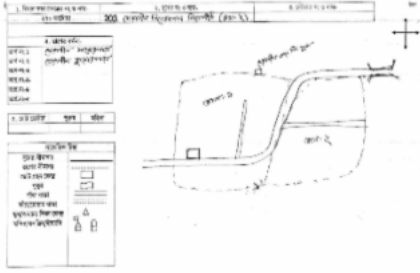

Nazri Naksha