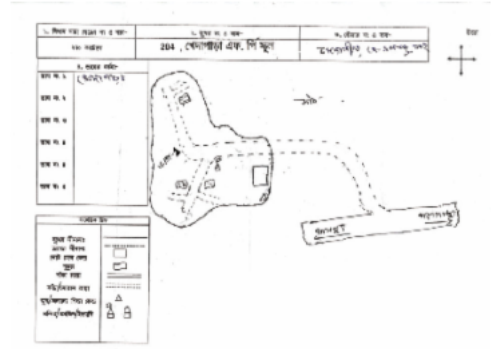

নির্বাচক নিবন্ধন আধিকারিকের স্বাক্ষর

Nazri Naksha

Google Map View

Polling Station Building Front View

Polling Station Front View

Cad View

Key MAP View

1 নাম : রেনুকারানী ঘরুই স্বামীর নাম: নিমাই ঘরুই বাড়ির নং : n0013 বয়স : 48 লিঙ্গ : মহিলা	WB/40/279/306061	2 নাম : প্রহ্লাদ ঘরুই পিতার নাম: মানিক ঘরুই বাড়ির নং : n0037 বয়স : 40 লিঙ্গ : পুরুষ	HGD2699791	3 নাম : রাসমনি ঘরুই স্বামীর নাম: মানিক ঘরুই বাড়ির নং : n0037 বয়স : 55 লিঙ্গ : মহিলা	TLK2619666
4 নাম : মানিক ঘরুই পিতার নাম: হাবল ঘরুই বাড়ির নং : n0037 বয়স : 65 লিঙ্গ : পুরুষ	WB/40/279/306160	5 নাম : সুপ্রিয়া ঘরুই স্বামীর নাম: অজয় ঘরুই বাড়ির নং : n0035 বয়স : 30 লিঙ্গ : মহিলা	TLK1528058	6 নাম : অজয় ঘরুই পিতার নাম: মাধব ঘরুই বাড়ির নং : n0035 বয়স : 36 লিঙ্গ : পুরুষ	TLK0966937
7 নাম : দীপক ঘরুই পিতার নাম: মাধব ঘরুই বাড়ির নং : n0035 বয়স : 39 লিঙ্গ : পুরুষ	TLK0966945	8 নাম : গৌতম ঘরুই পিতার নাম: মাধব ঘরুই বাড়ির নং : n0035 বয়স : 43 লিঙ্গ : পুরুষ	HGD2565539	9 নাম : সান্তনা ঘরুই স্বামীর নাম: মাধব ঘরুই বাড়ির নং : n0035 বয়স : 59 লিঙ্গ : মহিলা	TLK2469542
10 নাম : মাধব ঘরুই পিতার নাম: অমৃত ঘরুই বাড়ির নং : n0035 বয়স : 65 লিঙ্গ : পুরুষ	WB/40/279/306079	11 নাম : জয়ন্ত ঘরুই পিতার নাম: বংশী ঘরুই বাড়ির নং : n0028 বয়স : 33 লিঙ্গ : পুরুষ	TLK1202605	12 নাম : বংশীধর ঘরুই পিতার নাম: হাবল ঘরুই বাড়ির নং : n0028 বয়স : 58 লিঙ্গ : পুরুষ	WB/40/279/306045
13 নাম : সঞ্চয়িতা ঘরুই স্বামীর নাম: হেমন্ত কুমার ঘরুই বাড়ির নং : n0013 বয়স : 31 লিঙ্গ : মহিলা	TLK1528074	14 নাম : হেমন্ত কুমার ঘরুই পিতার নাম: নিমাই চাঁদ ঘরুই বাড়ির নং : n0013 বয়স : 38 লিঙ্গ : পুরুষ	TLK0693515	15 নাম : বন্দনা ঘরুই স্বামীর নাম: প্রশান্ত কুমার ঘরুই বাড়ির নং : n0013 বয়স : 34 লিঙ্গ : মহিলা	TLK1202662
16 নাম : প্রশান্ত কুমার ঘরুই পিতার নাম: নিমাই চাঁদ ঘরুই বাড়ির নং : n0013 বয়স : 44 লিঙ্গ : পুরুষ	TLK1000058	17 নাম : সাগরিকা ঘরুই স্বামীর নাম: প্রদ্যৎ ঘরুই বাড়ির নং : n0037 বয়স : 33 লিঙ্গ : মহিলা	TLK1528082	18 নাম : মনি ঘরুই স্বামীর নাম: গৌতম ঘরুই বাড়ির নং : N0035 বয়স : 33 লিঙ্গ : মহিলা	TLK1912781
19 নাম : কাকলি ঘরুই স্বামীর নাম: দীপক ঘরুই বাড়ির নং : N0035 বয়স : 33 লিঙ্গ : মহিলা	TLK1912773	20 নাম : প্রদ্যৎ ঘরুই পিতার নাম: মানিক ঘরুই বাড়ির নং : n0037 বয়স : 37 লিঙ্গ : পুরুষ	HGD2699783	21 নাম : রেখা ঘরুই স্বামীর নাম: প্রহ্লাদ ঘরুই বাড়ির নং : এন0037 বয়স : 25 লিঙ্গ : মহিলা	TLK2058931
22 নাম : সুমনা ঘোষ স্বামীর নাম: সঞ্জীত ঘোষ বাড়ির নং : এন0079 বয়স : 26 লিঙ্গ : মহিলা	TLK2058949	23 নাম : অয়ন কুমার ঘোষ পিতার নাম: অশোক ঘোষ বাড়ির নং : এন0015 বয়স : 25 লিঙ্গ : পুরুষ	TLK2058956	24 নাম : ঝর্ণারানী ঘোষ স্বামীর নাম: সনৎ ঘোষ বাড়ির নং : n0017 বয়স : 58 লিঙ্গ : মহিলা	WB/40/279/306042
25 নাম : রাধারানী ঘোষ স্বামীর নাম: রনজিৎ ঘোষ বাড়ির নং : n0022 বয়স : 51 লিঙ্গ : মহিলা	WB/40/279/306032	26 নাম : অনূপ ঘোষ পিতার নাম: মিলন কুমার ঘোষ বাড়ির নং : n0003 বয়স : 28 লিঙ্গ : পুরুষ	TLK1717149	27 নাম : নীলাচল ঘোষ পিতার নাম: বীরেন ঘোষ বাড়ির নং : n0034 বয়স : 28 লিঙ্গ : পুরুষ	TLK1717131
28 নাম : অনূপ কুমার ঘোষ পিতার নাম: খোকন ঘোষ বাড়ির নং : n0044 বয়স : 28 লিঙ্গ : পুরুষ	TLK1717123	29 নাম : সুজাতা ঘোষ স্বামীর নাম: অক্ষয় ঘোষ বাড়ির নং : n0081 বয়স : 37 লিঙ্গ : মহিলা	TLK0966341	30 নাম : সাধন কুমার ঘোষ পিতার নাম: নারায়ণ ঘোষ বাড়ির নং : n0045 বয়স : 76 লিঙ্গ : পুরুষ	HGD2565406