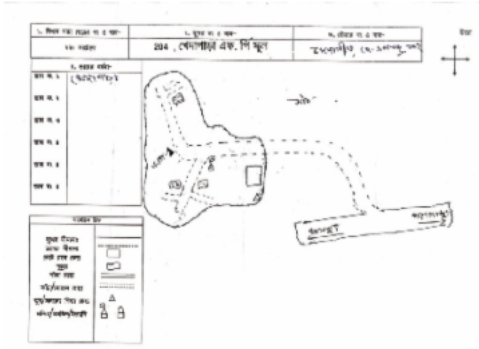

নির্বাচক নিবন্ধন আধিকারিকের স্বাক্ষর

Nazri Naksha

Google Map View

Polling Station Building Front View

Polling Station Front View

Cad View

Key MAP View

1 নাম : রেনুকারানী ঘরুই স্বামীর নাম: নিমাই ঘরুই বাড়ির নং : n0013 বয়স : 48 লিঙ্গ : মহিলা	WB/40/279/306061	2 নাম : প্রহ্লাদ ঘরুই পিতার নাম: মানিক ঘরুই বাড়ির নং : n0037 বয়স : 40 লিঙ্গ : পুরুষ	HGD2699791	3 নাম : রাসমনি ঘরুই স্বামীর নাম: মানিক ঘরুই বাড়ির নং : n0037 বয়স : 55 লিঙ্গ : মহিলা	TLK2619666
4 নাম : মানিক ঘরুই পিতার নাম: হাবল ঘরুই বাড়ির নং : n0037 বয়স : 65 লিঙ্গ : পুরুষ	WB/40/279/306160	5 নাম : সুপ্রিয়া ঘরুই স্বামীর নাম: অজয় ঘরুই বাড়ির নং : n0035 বয়স : 30 লিঙ্গ : মহিলা	TLK1528058	6 নাম : অজয় ঘরুই পিতার নাম: মাধব ঘরুই বাড়ির নং : n0035 বয়স : 36 লিঙ্গ : পুরুষ	TLK0966937
7 নাম : দীপক ঘরুই পিতার নাম: মাধব ঘরুই বাড়ির নং : n0035 বয়স : 39 লিঙ্গ : পুরুষ	TLK0966945	8 নাম : গৌতম ঘরুই পিতার নাম: মাধব ঘরুই বাড়ির নং : n0035 বয়স : 43 লিঙ্গ : পুরুষ	HGD2565539	9 নাম : সান্তনা ঘরুই স্বামীর নাম: মাধব ঘরুই বাড়ির নং : n0035 বয়স : 59 লিঙ্গ : মহিলা	TLK2469542
10 নাম : মাধব ঘরুই পিতার নাম: অমৃত ঘরুই বাড়ির নং : n0035 বয়স : 65 লিঙ্গ : পুরুষ	WB/40/279/306079	11 নাম : জয়ন্ত ঘরুই পিতার নাম: বংশী ঘরুই বাড়ির নং : n0028 বয়স : 33 লিঙ্গ : পুরুষ	TLK1202605	12 নাম : বংশীধর ঘরুই পিতার নাম: হাবল ঘরুই বাড়ির নং : n0028 বয়স : 58 লিঙ্গ : পুরুষ	WB/40/279/306045
13 নাম : সঞ্চয়িতা ঘরুই স্বামীর নাম: হেমন্ত কুমার ঘরুই বাড়ির নং : n0013 বয়স : 31 লিঙ্গ : মহিলা	TLK1528074	14 নাম : হেমন্ত কুমার ঘরুই পিতার নাম: নিমাই চাঁদ ঘরুই বাড়ির নং : n0013 বয়স : 38 লিঙ্গ : পুরুষ	TLK0693515	15 নাম : বন্দনা ঘরুই স্বামীর নাম: প্রশান্ত কুমার ঘরুই বাড়ির নং : n0013 বয়স : 34 লিঙ্গ : মহিলা	TLK1202662
16 নাম : প্রশান্ত কুমার ঘরুই পিতার নাম: নিমাই চাঁদ ঘরুই বাড়ির নং : n0013 বয়স : 44 লিঙ্গ : পুরুষ	TLK1000058	17 নাম : সাগরিকা ঘরুই স্বামীর নাম: প্রদ্যৎ ঘরুই বাড়ির নং : n0037 বয়স : 33 লিঙ্গ : মহিলা	TLK1528082	18 নাম : মনি ঘরুই স্বামীর নাম: গৌতম ঘরুই বাড়ির নং : N0035 বয়স : 33 লিঙ্গ : মহিলা	TLK1912781
19 নাম : কাকলি ঘরুই স্বামীর নাম: দীপক ঘরুই বাড়ির নং : N0035 বয়স : 33 লিঙ্গ : মহিলা	TLK1912773	20 নাম : প্রদ্যৎ ঘরুই পিতার নাম: মানিক ঘরুই বাড়ির নং : n0037 বয়স : 37 লিঙ্গ : পুরুষ	HGD2699783	21 নাম : রেখা ঘরুই স্বামীর নাম: প্রহ্লাদ ঘরুই বাড়ির নং : এন0037 বয়স : 25 লিঙ্গ : মহিলা	TLK2058931
22 নাম : সুমনা ঘোষ স্বামীর নাম: সঞ্জীত ঘোষ বাড়ির নং : এন0079 বয়স : 26 লিঙ্গ : মহিলা	TLK2058949	23 নাম : অয়ন কুমার ঘোষ পিতার নাম: অশোক ঘোষ বাড়ির নং : এন0015 বয়স : 25 লিঙ্গ : পুরুষ	TLK2058956	24 নাম : ঝর্ণারানী ঘোষ স্বামীর নাম: সনৎ ঘোষ বাড়ির নং : n0017 বয়স : 58 লিঙ্গ : মহিলা	WB/40/279/306042
25 নাম : রাধারানী ঘোষ স্বামীর নাম: রনজিৎ ঘোষ বাড়ির নং : n0022 বয়স : 51 লিঙ্গ : মহিলা	WB/40/279/306032	26 নাম : অনূপ ঘোষ পিতার নাম: মিলন কুমার ঘোষ বাড়ির নং : n0003 বয়স : 28 লিঙ্গ : পুরুষ	TLK1717149	27 নাম : নীলাচল ঘোষ পিতার নাম: বীরেন ঘোষ বাড়ির নং : n0034 বয়স : 28 লিঙ্গ : পুরুষ	TLK1717131
28 নাম : অনূপ কুমার ঘোষ পিতার নাম: খোকন ঘোষ বাড়ির নং : n0044 বয়স : 28 লিঙ্গ : পুরুষ	TLK1717123	29 নাম : সুজাতা ঘোষ স্বামীর নাম: অক্ষয় ঘোষ বাড়ির নং : n0081 বয়স : 37 লিঙ্গ : মহিলা	TLK0966341	30 নাম : সাধন কুমার ঘোষ পিতার নাম: নারায়ণ ঘোষ বাড়ির নং : n0045 বয়স : 76 লিঙ্গ : পুরুষ	HGD2565406