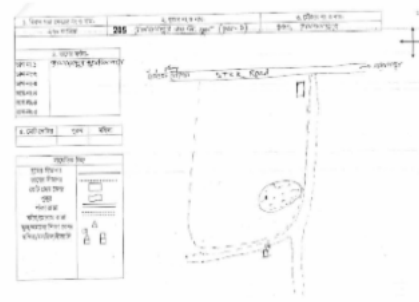

নির্বাচক নিবন্ধন আধিকারিকের স্বাক্ষর

Nazri Naksha

Google Map View

Polling Station Building Front View

Polling Station Front View

Cad View

Key MAP View

1 নাম : নাজিবা বিবি স্বামীর নাম: মনিরুল মল্লিক বাড়ির নং : n0373 বয়স : 37 লিঙ্গ : মহিলা	TLK0698605 ফটো উপলব্ধ	2 নাম : জামিলা বিবি স্বামীর নাম: ছাদেক খাঁ বাড়ির নং : n0048 বয়স : 75 লিঙ্গ : মহিলা	WB/40/279/309567 ফটো উপলব্ধ	3 নাম : জয়লাল অবদিন মল্লিক মায়ের নাম: রুবিয়া বিবি বাড়ির নং : n0402 বয়স : 33 লিঙ্গ : পুরুষ	TLK1403799 ফটো উপলব্ধ
4 নাম : মেহেরুন বিবি স্বামীর নাম: ফিদস মল্লিক বাড়ির নং : n0400 বয়স : 35 লিঙ্গ : মহিলা	TLK1403914 ফটো উপলব্ধ	5 নাম : ফুলকলি বিবি স্বামীর নাম: লকাই মল্লিক বাড়ির নং : n0395 বয়স : 38 লিঙ্গ : মহিলা	TLK1225218 ফটো উপলব্ধ	6 নাম : ফতোমা বিবি স্বামীর নাম: ইস্তিয়াজ মল্লিক বাড়ির নং : n0394 বয়স : 36 লিঙ্গ : মহিলা	TLK1225200 ফটো উপলব্ধ
7 নাম : সুমাইয়া বিবি স্বামীর নাম: সাহিদুল্লা মল্লিক বাড়ির নং : n0392 বয়স : 31 লিঙ্গ : মহিলা	TLK1403906 ফটো উপলব্ধ	8 নাম : জব্বার খাঁ পিতার নাম: জামসেদ আলি খাঁ বাড়ির নং : n0048 বয়স : 33 লিঙ্গ : পুরুষ	TLK1202779 ফটো উপলব্ধ	9 নাম : আরফায়েশা খাঁ পিতার নাম: ছাদেক খাঁ বাড়ির নং : n0048 বয়স : 49 লিঙ্গ : মহিলা	HGD2299170 ফটো উপলব্ধ
10 নাম : জামসেদ আলি খাঁ পিতার নাম: ছাদেক রহমান খাঁ বাড়ির নং : n0048 বয়স : 64 লিঙ্গ : পুরুষ	TLK2124097 ফটো উপলব্ধ	11 নাম : বজু সেখ পিতার নাম: মধুজামাল সেখ বাড়ির নং : n0055 বয়স : 37 লিঙ্গ : পুরুষ	TLK1098102 ফটো উপলব্ধ	12 নাম : রোকিয়া বিবি স্বামীর নাম: ফিরদাউস খাঁ বাড়ির নং : n0055 বয়স : 40 লিঙ্গ : মহিলা	HGD2300796 ফটো উপলব্ধ
13 নাম : রহমতুল্লা খান পিতার নাম: কালু খান বাড়ির নং : n0055 বয়স : 35 লিঙ্গ : পুরুষ	TLK1098086 ফটো উপলব্ধ	14 নাম : সুকরোমা বিবি স্বামীর নাম: মহম্মদ আলি খান বাড়ির নং : n0055 বয়স : 35 লিঙ্গ : মহিলা	TLK1098094 ফটো উপলব্ধ	15 নাম : মামুদ সেখ পিতার নাম: মধুজামাল সেখ বাড়ির নং : n0055 বয়স : 38 লিঙ্গ : পুরুষ	HGD2636934 ফটো উপলব্ধ
16 নাম : আমবিয়া বিবি সেখ স্বামীর নাম: মধুজামাল সেখ বাড়ির নং : n0055 বয়স : 58 লিঙ্গ : মহিলা	WB/40/279/309141 ফটো উপলব্ধ	17 নাম : মধুজামাল সেখ পিতার নাম: মেহের সেখ বাড়ির নং : n0055 বয়স : 64 লিঙ্গ : পুরুষ	TLK2637981 ফটো উপলব্ধ	18 নাম : রূপসোনা বিবি স্বামীর নাম: নসিবুল মল্লিক বাড়ির নং : n0180 বয়স : 37 লিঙ্গ : মহিলা	TLK0698506 ফটো উপলব্ধ
19 নাম : সরিফা বিবি স্বামীর নাম: আতিয়ার রহমান মল্লিক বাড়ির নং : n0159 বয়স : 39 লিঙ্গ : মহিলা	HGD2457240 ফটো উপলব্ধ	20 নাম : নাপজিয়া বিবি স্বামীর নাম: সরিকোত মল্লিক বাড়ির নং : n0124 বয়স : 51 লিঙ্গ : মহিলা	HGD1546373 ফটো উপলব্ধ	21 নাম : সরিকোত মল্লিক পিতার নাম: ইদ্রুজোহা মল্লিক বাড়ির নং : n0123 বয়স : 56 লিঙ্গ : পুরুষ	HGD1337393 ফটো উপলব্ধ
22 নাম : মহসিনা বিবি স্বামীর নাম: শাহিদুল মল্লিক বাড়ির নং : n0110 বয়স : 39 লিঙ্গ : মহিলা	HGD2699866 ফটো উপলব্ধ	23 নাম : ফিরোজা বিবি স্বামীর নাম: সামসুল জামাল মল্লিক বাড়ির নং : n0104 বয়স : 45 লিঙ্গ : মহিলা	HGD1546670 ফটো উপলব্ধ	24 নাম : সাহানা জু বিবি স্বামীর নাম: জাহাঙ্গীর আলম মল্লিক বাড়ির নং : n0100 বয়স : 40 লিঙ্গ : মহিলা	HGD2299832 ফটো উপলব্ধ
25 নাম : রাহেনা বিবি স্বামীর নাম: ফরজ আলি বাড়ির নং : n0099 বয়স : 41 লিঙ্গ : মহিলা	HGD2299824 ফটো উপলব্ধ	26 নাম : চন্দনা বিবি স্বামীর নাম: মহিবুল মল্লিক বাড়ির নং : n0015 বয়স : 34 লিঙ্গ : মহিলা	TLK1286095 ফটো উপলব্ধ	27 নাম : ফরোজ আলি মল্লিক মায়ের নাম: রুহিনী বিবি বাড়ির নং : n0097 বয়স : 46 লিঙ্গ : পুরুষ	HGD2024461 ফটো উপলব্ধ
28 নাম : হাজেরা বিবি স্বামীর নাম: মকবুল সেখ বাড়ির নং : n0092 বয়স : 38 লিঙ্গ : মহিলা	TLK1203090 ফটো উপলব্ধ	29 নাম : খাদিজা বিবি পিতার নাম: আসকর আলি মল্লিক বাড়ির নং : n0079 বয়স : 37 লিঙ্গ : মহিলা	HGD2700276 ফটো উপলব্ধ	30 নাম : হাবিবা বিবি স্বামীর নাম: ফরজ আলি মল্লিক বাড়ির নং : n0057 বয়স : 33 লিঙ্গ : মহিলা	TLK1286129 ফটো উপলব্ধ