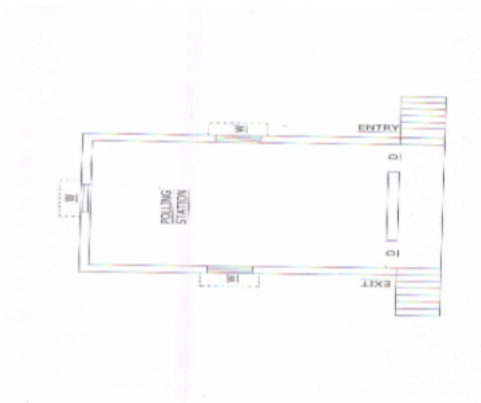

নির্বাচক নিবন্ধন আধিকারিকের স্বাক্ষর

Nazri Naksha

Google Map View

Polling Station Building Front View

Polling Station Front View

Cad View

Key MAP View

Q 1 নাম : প্রিয়া বারুই(পত্নী) স্বামীর নাম: রানা বারুই বাড়ির নং : বয়স : 33 লিঙ্গ : মহিলা	TLK1190735 ফটো উপলব্ধ	2 নাম : বিশ্বনাথ বিশ্বাস পিতার নাম: মনীন্দ্র বিশ্বাস বাড়ির নং : n0449 বয়স : 41 লিঙ্গ : পুরুষ	TLK0952473 ফটো উপলব্ধ	3 নাম : তাপস মণ্ডল পিতার নাম: কঙ্কন মণ্ডল বাড়ির নং : n0251 বয়স : 27 লিঙ্গ : পুরুষ	TLK2015519 ফটো উপলব্ধ
4 নাম : শিল্পী মন্ডল স্বামীর নাম: মিঠুন মন্ডল বাড়ির নং : এন0017 বয়স : 31 লিঙ্গ : মহিলা	TLK2436368 ফটো উপলব্ধ	5 নাম : মিঠুন মন্ডল পিতার নাম: গৌর চাঁদ মন্ডল বাড়ির নং : n0017 বয়স : 33 লিঙ্গ : পুরুষ	TLK1222686 ফটো উপলব্ধ	6 নাম : প্রিয়াক্ষা মণ্ডল স্বামীর নাম: উত্তম মণ্ডল বাড়ির নং : n0017 বয়স : 29 লিঙ্গ : মহিলা	TLK1742709 ফটো উপলব্ধ
7 নাম : উত্তম মন্ডল পিতার নাম: গৌরচাঁদ মন্ডল বাড়ির নং : n0017 বয়স : 40 লিঙ্গ : পুরুষ	JNR2782811 ফটো উপলব্ধ	8 নাম : গৌতম মণ্ডল পিতার নাম: গৌড় মণ্ডল বাড়ির নং : n0017 বয়স : 46 লিঙ্গ : পুরুষ	JNR1597210 ফটো উপলব্ধ	9 নাম : মায়ামন্ডল স্বামীর নাম: গৌরচাঁদ মন্ডল বাড়ির নং : n0017 বয়স : 64 লিঙ্গ : মহিলা	JNR2782803 ফটো উপলব্ধ
10 নাম : কুম্ভা মন্ডল স্বামীর নাম: সুমঙ্গল মন্ডল বাড়ির নং : N0115 বয়স : 25 লিঙ্গ : মহিলা	TLK2286250 ফটো উপলব্ধ	11 নাম : সম্পা (রায়)বৈদ্য স্বামীর নাম: মহাদেব বৈদ্য বাড়ির নং : n0283 বয়স : 29 লিঙ্গ : মহিলা	TLK2026391 ফটো উপলব্ধ	Q 12 নাম : শোভা অধিকারী মায়ের নাম: লক্ষ্মী অধিকারী বাড়ির নং : 236 বয়স : 26 লিঙ্গ : মহিলা	TLK2020592 ফটো উপলব্ধ
13 নাম : সহদেব কীর্তনীয়া পিতার নাম: মধু কীর্তনীয়া বাড়ির নং : n0016 বয়স : 33 লিঙ্গ : পুরুষ	TLK1435403 ফটো উপলব্ধ	14 নাম : ঝুমা কীর্তনীয়া পিতার নাম: মধু কীর্তনীয়া বাড়ির নং : n0016 বয়স : 38 লিঙ্গ : মহিলা	JNR3290269 ফটো উপলব্ধ	15 নাম : মমতা কীর্তনীয়া স্বামীর নাম: মধু কীর্তনীয়া বাড়ির নং : n0016 বয়স : 51 লিঙ্গ : মহিলা	JNR1825736 ফটো উপলব্ধ
16 নাম : মধু কীর্তনীয়া পিতার নাম: প্রেমানন্দ কীর্তনীয়া বাড়ির নং : n0016 বয়স : 57 লিঙ্গ : পুরুষ	JNR1825850 ফটো উপলব্ধ	17 নাম : মিলি হালদার পিতার নাম: মিলন হালদার বাড়ির নং : চর বিকিহাট বয়স : 23 লিঙ্গ : মহিলা	AQT2304806 ফটো উপলব্ধ	18 নাম : মুকুল গাইন পিতার নাম: মিলন গাইন বাড়ির নং : n0116 বয়স : 28 লিঙ্গ : পুরুষ	TLK2015501 ফটো উপলব্ধ
19 নাম : পূজা দাস বিশ্বাস স্বামীর নাম: সুজয় বিশ্বাস বাড়ির নং : এন0218 বয়স : 22 লিঙ্গ : মহিলা	TLK2436277 ফটো উপলব্ধ	20 নাম : চিন্মোয় গাইন পিতার নাম: রুঞ্জীৎ গাইন বাড়ির নং : n0218 বয়স : 23 লিঙ্গ : পুরুষ	TLK2345049 ফটো উপলব্ধ	21 নাম : রজত গাইন পিতার নাম: মৃত্যুঞ্জয় গাইন বাড়ির নং : এন0117 বয়স : 27 লিঙ্গ : পুরুষ	TLK1935956 ফটো উপলব্ধ
22 নাম : শিউলী গাইন পিতার নাম: মৃত্যুঞ্জয় গাইন বাড়ির নং : এন0117 বয়স : 26 লিঙ্গ : মহিলা	TLK2071520 ফটো উপলব্ধ	23 নাম : প্রকাশ চক্রবর্তী পিতার নাম: রাশমোহন চক্রবর্তী বাড়ির নং : N0156 বয়স : 27 লিঙ্গ : পুরুষ	TLK2015485 ফটো উপলব্ধ	24 নাম : কনিকা চক্রবর্তী স্বামীর নাম: রাস মোহন চক্রবর্তী বাড়ির নং : n0340 বয়স : 58 লিঙ্গ : মহিলা	TLK2345098 ফটো উপলব্ধ
25 নাম : মৌসুমী ঢালি (মণ্ডল) স্বামীর নাম: অমর ঢালি বাড়ির নং : n0085 বয়স : 29 লিঙ্গ : মহিলা	TLK2015568 ফটো উপলব্ধ	26 নাম : সৌরভ দত্ত পিতার নাম: শ্যামল দত্ত বাড়ির নং : N0366 বয়স : 24 লিঙ্গ : পুরুষ	TLK2287787 ফটো উপলব্ধ	27 নাম : রূপালী(সিংহ) দত্ত স্বামীর নাম: শ্যামল দত্ত বাড়ির নং : n0367 বয়স : 44 লিঙ্গ : মহিলা	TLK1142819 ফটো উপলব্ধ
28 নাম : বন্ধিম বালা পিতার নাম: কৃষ্ণ চরন বালা বাড়ির নং : এন0174 বয়স : 26 লিঙ্গ : পুরুষ	TLK2071611 ফটো উপলব্ধ	29 নাম : নুপুর দাস মায়ের নাম: দীপালি মজুমদার বাড়ির নং : 00266 বয়স : 38 লিঙ্গ : মহিলা	TLK2273555 ফটো উপলব্ধ	Q 30 নাম : পঙ্কজ দাস পিতার নাম: গৌরচাঁদ দাস বাড়ির নং : এন00250 বয়স : 31 লিঙ্গ : পুরুষ	TLK2490795 ফটো উপলব্ধ