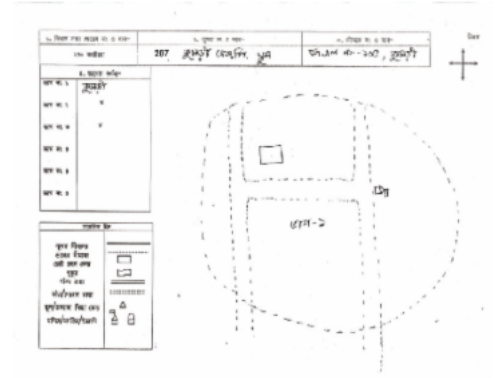

নির্বাচক নিবন্ধন আধিকারিকের স্বাক্ষর

Nazri Naksha

Google Map View

Polling Station Building Front View

Polling Station Front View

Cad View

Key MAP View

1	WB/40/279/003567	নাম : কালীমতী ঘোষ স্বামীর নাম: নারায়ন ঘোষ বাড়ির নং : n0022 বয়স : 78 লিঙ্গ : মহিলা	ফটো উপলব্ধ	2	WB/40/279/003063	নাম : মধুসূদন ঘোষ পিতার নাম: নারায়ন ঘোষ বাড়ির নং : n0022 বয়স : 57 লিঙ্গ : পুরুষ	ফটো উপলব্ধ	3	WB/40/279/003061	নাম : সুমিত্রা ঘোষ স্বামীর নাম: মধুসূদন ঘোষ বাড়ির নং : n0022 বয়স : 55 লিঙ্গ : মহিলা	ফটো উপলব্ধ
4	TLK1098805	নাম : সাধন কুমার ঘোষ পিতার নাম: সুকুমার ঘোষ বাড়ির নং : n0111 বয়স : 35 লিঙ্গ : পুরুষ	ফটো উপলব্ধ	5	WB/40/279/003151	নাম : রহিত ঘোষ পিতার নাম: বলরাম ঘোষ বাড়ির নং : n0112 বয়স : 70 লিঙ্গ : পুরুষ	ফটো উপলব্ধ	6	TLK2463461	নাম : জ্যোৎস্না ঘোষ স্বামীর নাম: রহিত ঘোষ বাড়ির নং : n0112 বয়স : 60 লিঙ্গ : মহিলা	ফটো উপলব্ধ
7	TLK1717677	নাম : তাপস ঘোষ পিতার নাম: মধুসূদন ঘোষ বাড়ির নং : n0022 বয়স : 28 লিঙ্গ : পুরুষ	ফটো উপলব্ধ	8	TLK2486884	নাম : দ্রোপতি ঘোষ স্বামীর নাম: সুকুমার ঘোষ বাড়ির নং : n0111 বয়স : 53 লিঙ্গ : মহিলা	ফটো উপলব্ধ	9	TLK1641505	নাম : সোমা ঘোষ স্বামীর নাম: সাধন কুমার ঘোষ বাড়ির নং : এন0111 বয়স : 29 লিঙ্গ : মহিলা	ফটো উপলব্ধ
10	WB/40/279/003179	নাম : সুকুমার ঘোষ পিতার নাম: বলরাম ঘোষ বাড়ির নং : n0111 বয়স : 62 লিঙ্গ : পুরুষ	ফটো উপলব্ধ	11	TLK1913292	নাম : অনুজ দাস পিতার নাম: অক্ষয় লাল দাস বাড়ির নং : n0134 বয়স : 49 লিঙ্গ : পুরুষ	ফটো উপলব্ধ	12	AZI2466720	নাম : জবা দাস সরকার স্বামীর নাম: জয়দেব সরকার বাড়ির নং : এন0003 বয়স : 22 লিঙ্গ : মহিলা	ফটো উপলব্ধ
13	HGD1488220	নাম : ইরারানী বাগ স্বামীর নাম: শিশির বাগ বাড়ির নং : n0021 বয়স : 46 লিঙ্গ : মহিলা	ফটো উপলব্ধ	14	HGD2162691	নাম : সুচিত্রা পাল স্বামীর নাম: সুষ্টিধর পাল বাড়ির নং : n0021 বয়স : 52 লিঙ্গ : মহিলা	ফটো উপলব্ধ	15	TLK1286350	নাম : তপতী পাল স্বামীর নাম: দিলীপ কুমার পাল বাড়ির নং : n0023 বয়স : 39 লিঙ্গ : মহিলা	ফটো উপলব্ধ
16	TLK1286343	নাম : দিলীপ কুমার পাল পিতার নাম: শিশির কুমার পাল বাড়ির নং : n0023 বয়স : 41 লিঙ্গ : পুরুষ	ফটো উপলব্ধ	17	TLK1098706	নাম : প্রসেনজিৎ পাল পিতার নাম: সুষ্টিধর পাল বাড়ির নং : n0023 বয়স : 35 লিঙ্গ : পুরুষ	ফটো উপলব্ধ	18	TLK2396950	নাম : সনকা বাগ মায়ের নাম: ইরারানী বাগ বাড়ির নং : এন0021 বয়স : 22 লিঙ্গ : মহিলা	ফটো উপলব্ধ
19	TLK2294460	নাম : বাবুসোনা বাগ মায়ের নাম: ইরারানী বাগ বাড়ির নং : এন0021 বয়স : 26 লিঙ্গ : পুরুষ	ফটো উপলব্ধ	20	WB/40/279/003438	নাম : কালীদাসী পাল স্বামীর নাম: শিশির কুমার পাল বাড়ির নং : n0023 বয়স : 72 লিঙ্গ : মহিলা	ফটো উপলব্ধ	21	WB/40/279/003091	নাম : সুষ্টিধর পাল পিতার নাম: শিশির কুমার পাল বাড়ির নং : n0023 বয়স : 59 লিঙ্গ : পুরুষ	ফটো উপলব্ধ
22	TLK1627256	নাম : বাপন বাগ পিতার নাম: রামরঞ্জন বাগ বাড়ির নং : n0030 বয়স : 29 লিঙ্গ : পুরুষ	ফটো উপলব্ধ	23	TLK1627181	নাম : সঞ্জিত বাগ পিতার নাম: সুভাষ বাগ বাড়ির নং : n0031 বয়স : 29 লিঙ্গ : পুরুষ	ফটো উপলব্ধ	24	HGD1488279	নাম : কল্পনা বাগ স্বামীর নাম: মুক্তিপদ বাগ বাড়ির নং : n0041 বয়স : 77 লিঙ্গ : মহিলা	ফটো উপলব্ধ
25	HGD1488147	নাম : দিপালী বাগ স্বামীর নাম: হরিপদ বাগ বাড়ির নং : n0040 বয়স : 45 লিঙ্গ : মহিলা	ফটো উপলব্ধ	26	HGD1488139	নাম : হরিপদ বাগ পিতার নাম: মুক্তিপদ বাগ বাড়ির নং : n0030 বয়স : 48 লিঙ্গ : পুরুষ	ফটো উপলব্ধ	27	TLK1098748	নাম : অমর বাগ পিতার নাম: জ্যোতিষ বাগ বাড়ির নং : n0039 বয়স : 34 লিঙ্গ : পুরুষ	ফটো উপলব্ধ
28	TLK2396919	নাম : সুবীর বাগ পিতার নাম: হরিপদ বাগ বাড়ির নং : এন0040 বয়স : 22 লিঙ্গ : পুরুষ	ফটো উপলব্ধ	29	TLK1310705	নাম : কালিদাস বাগ পিতার নাম: রাম রঞ্জন বাগ বাড়ির নং : n0030 বয়স : 33 লিঙ্গ : পুরুষ	ফটো উপলব্ধ	30	TLK2546984	নাম : সুধুমা বাগ স্বামীর নাম: কালিদাস বাগ বাড়ির নং : এন0030 বয়স : 23 লিঙ্গ : মহিলা	ফটো উপলব্ধ