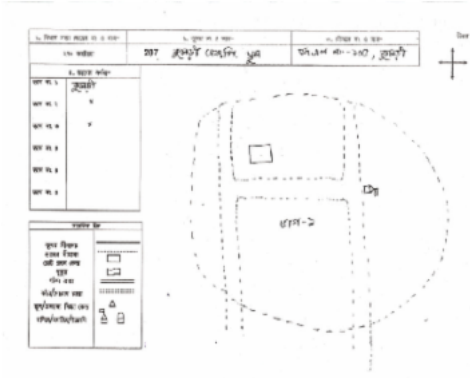

Nazri Naksha