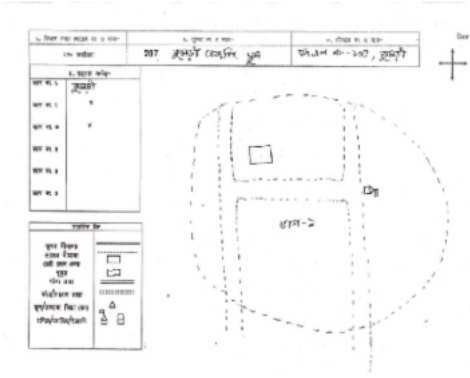

নির্বাচক নিবন্ধন আধিকারিকের স্বাক্ষর

Nazri Naksha

Google Map View

Polling Station Building Front View

Polling Station Front View

Cad View

Key MAP View

1	WB/40/279/003567	নাম : কালীমতী ঘোষ স্বামীর নাম: নারায়ন ঘোষ বাড়ির নং : n0022 বয়স : 78 লিঙ্গ : মহিলা	ফটো উপলব্ধ	2	WB/40/279/003063	নাম : মধুসূদন ঘোষ পিতার নাম: নারায়ন ঘোষ বাড়ির নং : n0022 বয়স : 57 লিঙ্গ : পুরুষ	ফটো উপলব্ধ	3	WB/40/279/003061	নাম : সুমিত্রা ঘোষ স্বামীর নাম: মধুসূদন ঘোষ বাড়ির নং : n0022 বয়স : 55 লিঙ্গ : মহিলা	ফটো উপলব্ধ
4	TLK1098805	নাম : সাধন কুমার ঘোষ পিতার নাম: সুকুমার ঘোষ বাড়ির নং : n0111 বয়স : 35 লিঙ্গ : পুরুষ	ফটো উপলব্ধ	5	WB/40/279/003151	নাম : রহিত ঘোষ পিতার নাম: বলরাম ঘোষ বাড়ির নং : n0112 বয়স : 70 লিঙ্গ : পুরুষ	ফটো উপলব্ধ	6	TLK2463461	নাম : জ্যোৎস্না ঘোষ স্বামীর নাম: রহিত ঘোষ বাড়ির নং : n0112 বয়স : 60 লিঙ্গ : মহিলা	ফটো উপলব্ধ
7	TLK1717677	নাম : তাপস ঘোষ পিতার নাম: মধুসূদন ঘোষ বাড়ির নং : n0022 বয়স : 28 লিঙ্গ : পুরুষ	ফটো উপলব্ধ	8	TLK2486884	নাম : দ্রোপতি ঘোষ স্বামীর নাম: সুকুমার ঘোষ বাড়ির নং : n0111 বয়স : 53 লিঙ্গ : মহিলা	ফটো উপলব্ধ	9	TLK1641505	নাম : সোমা ঘোষ স্বামীর নাম: সাধন কুমার ঘোষ বাড়ির নং : এন0111 বয়স : 29 লিঙ্গ : মহিলা	ফটো উপলব্ধ
10	WB/40/279/003179	নাম : সুকুমার ঘোষ পিতার নাম: বলরাম ঘোষ বাড়ির নং : n0111 বয়স : 62 লিঙ্গ : পুরুষ	ফটো উপলব্ধ	11	TLK1913292	নাম : অনুজ দাস পিতার নাম: অক্ষয় লাল দাস বাড়ির নং : n0134 বয়স : 49 লিঙ্গ : পুরুষ	ফটো উপলব্ধ	12	AZI2466720	নাম : জবা দাস সরকার স্বামীর নাম: জয়দেব সরকার বাড়ির নং : এন0003 বয়স : 22 লিঙ্গ : মহিলা	ফটো উপলব্ধ
13	HGD1488220	নাম : ইরারানী বাগ স্বামীর নাম: শিশির বাগ বাড়ির নং : n0021 বয়স : 46 লিঙ্গ : মহিলা	ফটো উপলব্ধ	14	HGD2162691	নাম : সুচিত্রা পাল স্বামীর নাম: সুষ্টিধর পাল বাড়ির নং : n0021 বয়স : 52 লিঙ্গ : মহিলা	ফটো উপলব্ধ	15	TLK1286350	নাম : তপতী পাল স্বামীর নাম: দিলীপ কুমার পাল বাড়ির নং : n0023 বয়স : 39 লিঙ্গ : মহিলা	ফটো উপলব্ধ
16	TLK1286343	নাম : দিলীপ কুমার পাল পিতার নাম: শিশির কুমার পাল বাড়ির নং : n0023 বয়স : 41 লিঙ্গ : পুরুষ	ফটো উপলব্ধ	17	TLK1098706	নাম : প্রসেনজিৎ পাল পিতার নাম: সুষ্টিধর পাল বাড়ির নং : n0023 বয়স : 35 লিঙ্গ : পুরুষ	ফটো উপলব্ধ	18	TLK2396950	নাম : সনকা বাগ মায়ের নাম: ইরারানী বাগ বাড়ির নং : এন0021 বয়স : 22 লিঙ্গ : মহিলা	ফটো উপলব্ধ
19	TLK2294460	নাম : বাবুসোনা বাগ মায়ের নাম: ইরারানী বাগ বাড়ির নং : এন0021 বয়স : 26 লিঙ্গ : পুরুষ	ফটো উপলব্ধ	20	WB/40/279/003438	নাম : কালীদাসী পাল স্বামীর নাম: শিশির কুমার পাল বাড়ির নং : n0023 বয়স : 72 লিঙ্গ : মহিলা	ফটো উপলব্ধ	21	WB/40/279/003091	নাম : সুষ্টিধর পাল পিতার নাম: শিশির কুমার পাল বাড়ির নং : n0023 বয়স : 59 লিঙ্গ : পুরুষ	ফটো উপলব্ধ
22	TLK1627256	নাম : বাপন বাগ পিতার নাম: রামরঞ্জন বাগ বাড়ির নং : n0030 বয়স : 29 লিঙ্গ : পুরুষ	ফটো উপলব্ধ	23	TLK1627181	নাম : সঞ্জিত বাগ পিতার নাম: সুভাষ বাগ বাড়ির নং : n0031 বয়স : 29 লিঙ্গ : পুরুষ	ফটো উপলব্ধ	24	HGD1488279	নাম : কল্পনা বাগ স্বামীর নাম: মুক্তিপদ বাগ বাড়ির নং : n0041 বয়স : 77 লিঙ্গ : মহিলা	ফটো উপলব্ধ
25	HGD1488147	নাম : দিপালী বাগ স্বামীর নাম: হরিপদ বাগ বাড়ির নং : n0040 বয়স : 45 লিঙ্গ : মহিলা	ফটো উপলব্ধ	26	HGD1488139	নাম : হরিপদ বাগ পিতার নাম: মুক্তিপদ বাগ বাড়ির নং : n0030 বয়স : 48 লিঙ্গ : পুরুষ	ফটো উপলব্ধ	27	TLK1098748	নাম : অমর বাগ পিতার নাম: জ্যোতিষ বাগ বাড়ির নং : n0039 বয়স : 34 লিঙ্গ : পুরুষ	ফটো উপলব্ধ
28	TLK2396919	নাম : সুবীর বাগ পিতার নাম: হরিপদ বাগ বাড়ির নং : এন0040 বয়স : 22 লিঙ্গ : পুরুষ	ফটো উপলব্ধ	29	TLK1310705	নাম : কালিদাস বাগ পিতার নাম: রাম রঞ্জন বাগ বাড়ির নং : n0030 বয়স : 33 লিঙ্গ : পুরুষ	ফটো উপলব্ধ	30	TLK2546984	নাম : সুধুমা বাগ স্বামীর নাম: কালিদাস বাগ বাড়ির নং : এন0030 বয়স : 23 লিঙ্গ : মহিলা	ফটো উপলব্ধ