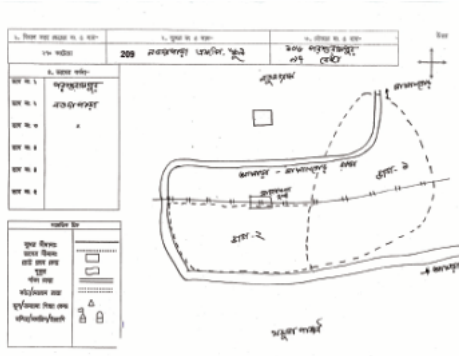

Nazri Naksha