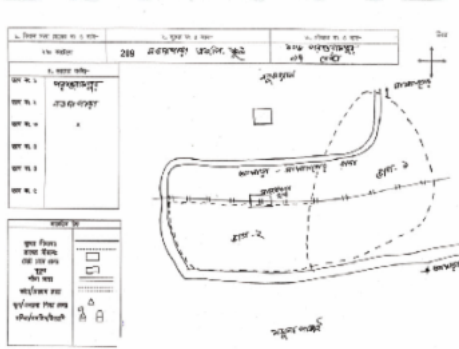

নির্বাচক নিবন্ধন আধিকারিকের স্বাক্ষর

Nazri Naksha

Google Map View

Polling Station Building Front View

Polling Station Front View

Cad View

Key MAP View

1 নাম : রাইমনি ঘোষ স্বামীর নাম: বিশ্বনাথ ঘোষ বাড়ির নং : n0008 বয়স : 70 লিঙ্গ : মহিলা ফটো উপলব্ধ	WB/40/279/000180	2 নাম : বুদ্ধদেব ঘোষ স্বামীর নাম: বিশ্বনাথ ঘোষ বাড়ির নং : n0008 বয়স : 43 লিঙ্গ : পুরুষ ফটো উপলব্ধ	HGD2519239	3 নাম : শীলাবতী ঘোষ স্বামীর নাম: মাধব কুমার ঘোষ বাড়ির নং : n0020 বয়স : 45 লিঙ্গ : মহিলা ফটো উপলব্ধ	HGD2612596
4 নাম : আনন্দ ঘোষ পিতার নাম: দুর্লভচন্দ্র ঘোষ বাড়ির নং : n0021 বয়স : 72 লিঙ্গ : পুরুষ ফটো উপলব্ধ	WB/40/279/000057	5 নাম : সন্ধ্যা ঘোষ স্বামীর নাম: আনন্দ ঘোষ বাড়ির নং : n0021 বয়স : 66 লিঙ্গ : মহিলা ফটো উপলব্ধ	WB/40/279/000226	6 নাম : সার্থক ঘোষ পিতার নাম: আনন্দ ঘোষ বাড়ির নং : n0021 বয়স : 46 লিঙ্গ : পুরুষ ফটো উপলব্ধ	TLK1529122
7 নাম : সুমনা ঘোষ মহলদার স্বামীর নাম: সার্থক ঘোষ বাড়ির নং : n0021 বয়স : 30 লিঙ্গ : মহিলা ফটো উপলব্ধ	TLK1529023	8 নাম : প্রসেনজিৎ ঘোষ পিতার নাম: কার্তিক চন্দ্র ঘোষ বাড়ির নং : n0021 বয়স : 34 লিঙ্গ : পুরুষ ফটো উপলব্ধ	TLK1099183	9 নাম : বিউটি ঘোষ স্বামীর নাম: যাদব ঘোষ বাড়ির নং : n0022 বয়স : 34 লিঙ্গ : মহিলা ফটো উপলব্ধ	TLK1404524
10 নাম : যাদব ঘোষ পিতার নাম: সুকুমার ঘোষ বাড়ির নং : n0022 বয়স : 46 লিঙ্গ : পুরুষ ফটো উপলব্ধ	HGD2161461	11 নাম : রেনুকা ঘোষ স্বামীর নাম: ধুলিরাম ঘোষ বাড়ির নং : n0001 বয়স : 62 লিঙ্গ : মহিলা ফটো উপলব্ধ	HGD1487925	12 নাম : অঙ্কিতা ঘোষ পিতার নাম: উৎপল ঘোষ বাড়ির নং : এন0029 বয়স : 23 লিঙ্গ : মহিলা ফটো উপলব্ধ	TLK2353563
13 নাম : শোভা ঘোষ স্বামীর নাম: উদয় ঘোষ বাড়ির নং : N0117 বয়স : 26 লিঙ্গ : মহিলা ফটো উপলব্ধ	TLK1983337	14 নাম : অর্পিতা মন্ডল(ঘোষ) স্বামীর নাম: রাজেশ ঘোষ বাড়ির নং : n0022 বয়স : 36 লিঙ্গ : মহিলা ফটো উপলব্ধ	TLK1098771	15 নাম : কার্তিক চন্দ্র ঘোষ পিতার নাম: দুর্লভচন্দ্র ঘোষ বাড়ির নং : n0021 বয়স : 69 লিঙ্গ : পুরুষ ফটো উপলব্ধ	TLK2120814
16 নাম : জগদীশ ঘোষ পিতার নাম: দুর্লভচন্দ্র ঘোষ বাড়ির নং : n0021 বয়স : 56 লিঙ্গ : পুরুষ ফটো উপলব্ধ	WB/40/279/000261	17 নাম : মিতা ঘোষ স্বামীর নাম: জগদীশ ঘোষ বাড়ির নং : n0021 বয়স : 45 লিঙ্গ : মহিলা ফটো উপলব্ধ	HGD2161453	18 নাম : রেনুকা ঘোষ স্বামীর নাম: কার্তিক চন্দ্র ঘোষ বাড়ির নং : n0021 বয়স : 60 লিঙ্গ : মহিলা ফটো উপলব্ধ	TLK2120806
19 নাম : টোটন ঘোষ পিতার নাম: কার্তিক চন্দ্র ঘোষ বাড়ির নং : n0021 বয়স : 32 লিঙ্গ : পুরুষ ফটো উপলব্ধ	TLK1529031	20 নাম : কৌশিক মন্ডল পিতার নাম: সাগর মন্ডল বাড়ির নং : n0021 বয়স : 31 লিঙ্গ : পুরুষ ফটো উপলব্ধ	TLK1529098	21 নাম : সুকুমার ঘোষ পিতার নাম: গৌর চন্দ্র ঘোষ বাড়ির নং : n0022 বয়স : 75 লিঙ্গ : পুরুষ ফটো উপলব্ধ	WB/40/279/000134
22 নাম : মহেশ্বরী ঘোষ স্বামীর নাম: সুকুমার ঘোষ বাড়ির নং : n0022 বয়স : 66 লিঙ্গ : মহিলা ফটো উপলব্ধ	WB/40/279/000297	23 নাম : পরেশনাথ ঘোষ পিতার নাম: গৌরচন্দ্র ঘোষ বাড়ির নং : n0022 বয়স : 64 লিঙ্গ : পুরুষ ফটো উপলব্ধ	WB/40/279/000129	24 নাম : রূপালী ঘোষ স্বামীর নাম: পরেশনাথ ঘোষ বাড়ির নং : n0022 বয়স : 60 লিঙ্গ : মহিলা ফটো উপলব্ধ	WB/40/279/000056
25 নাম : মানব ঘোষ পিতার নাম: পরেশনাথ ঘোষ বাড়ির নং : n0022 বয়স : 38 লিঙ্গ : পুরুষ ফটো উপলব্ধ	HGD2612570	26 নাম : সন্তোষ ঘোষ পিতার নাম: গৌরচন্দ্র ঘোষ বাড়ির নং : n0022 বয়স : 58 লিঙ্গ : পুরুষ ফটো উপলব্ধ	WB/40/279/000366	27 নাম : ছবি ঘোষ স্বামীর নাম: সন্তোষ ঘোষ বাড়ির নং : n0022 বয়স : 55 লিঙ্গ : মহিলা ফটো উপলব্ধ	WB/40/279/000296
28 নাম : দেবিকা ঘোষ পিতার নাম: নন্দ গোপাল ঘোষ বাড়ির নং : এন0115 বয়স : 25 লিঙ্গ : মহিলা ফটো উপলব্ধ	TLK2059673	29 নাম : অদিতি ঘোষ পিতার নাম: বিকাশ কুমার ঘোষ বাড়ির নং : নং00119 বয়স : 24 লিঙ্গ : মহিলা ফটো উপলব্ধ	TLK2216372	30 নাম : সুদীপ্তা ঘোষ পিতার নাম: জগদীশ ঘোষ বাড়ির নং : এন0021 বয়স : 24 লিঙ্গ : পুরুষ ফটো উপলব্ধ	TLK2294924