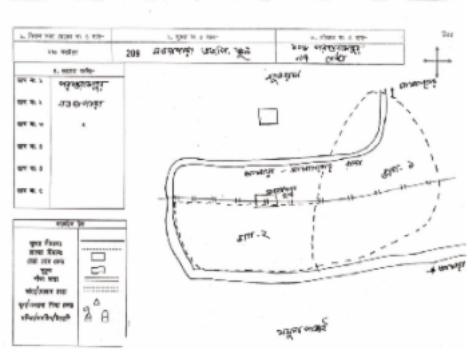

নির্বাচক নিবন্ধন আধিকারিকের স্বাক্ষর

Nazri Naksha

Google Map View

Polling Station Building Front View

Polling Station Front View

Cad View

Key MAP View

1 নাম : রাইমনি ঘোষ স্বামীর নাম: বিশ্বনাথ ঘোষ বাড়ির নং : n0008 বয়স : 70 লিঙ্গ : মহিলা ফটো উপলব্ধ	WB/40/279/000180	2 নাম : বুদ্ধদেব ঘোষ স্বামীর নাম: বিশ্বনাথ ঘোষ বাড়ির নং : n0008 বয়স : 43 লিঙ্গ : পুরুষ ফটো উপলব্ধ	HGD2519239	3 নাম : শীলাবতী ঘোষ স্বামীর নাম: মাধব কুমার ঘোষ বাড়ির নং : n0020 বয়স : 45 লিঙ্গ : মহিলা ফটো উপলব্ধ	HGD2612596
4 নাম : আনন্দ ঘোষ পিতার নাম: দুর্লভচন্দ্র ঘোষ বাড়ির নং : n0021 বয়স : 72 লিঙ্গ : পুরুষ ফটো উপলব্ধ	WB/40/279/000057	5 নাম : সন্ধ্যা ঘোষ স্বামীর নাম: আনন্দ ঘোষ বাড়ির নং : n0021 বয়স : 66 লিঙ্গ : মহিলা ফটো উপলব্ধ	WB/40/279/000226	6 নাম : সার্থক ঘোষ পিতার নাম: আনন্দ ঘোষ বাড়ির নং : n0021 বয়স : 46 লিঙ্গ : পুরুষ ফটো উপলব্ধ	TLK1529122
7 নাম : সুমনা ঘোষ মহলদার স্বামীর নাম: সার্থক ঘোষ বাড়ির নং : n0021 বয়স : 30 লিঙ্গ : মহিলা ফটো উপলব্ধ	TLK1529023	8 নাম : প্রসেনজিৎ ঘোষ পিতার নাম: কার্তিক চন্দ্র ঘোষ বাড়ির নং : n0021 বয়স : 34 লিঙ্গ : পুরুষ ফটো উপলব্ধ	TLK1099183	9 নাম : বিউটি ঘোষ স্বামীর নাম: যাদব ঘোষ বাড়ির নং : n0022 বয়স : 34 লিঙ্গ : মহিলা ফটো উপলব্ধ	TLK1404524
10 নাম : যাদব ঘোষ পিতার নাম: সুকুমার ঘোষ বাড়ির নং : n0022 বয়স : 46 লিঙ্গ : পুরুষ ফটো উপলব্ধ	HGD2161461	11 নাম : রেনুকা ঘোষ স্বামীর নাম: ধুলিরাম ঘোষ বাড়ির নং : n0001 বয়স : 62 লিঙ্গ : মহিলা ফটো উপলব্ধ	HGD1487925	12 নাম : অঙ্কিতা ঘোষ পিতার নাম: উৎপল ঘোষ বাড়ির নং : এন0029 বয়স : 23 লিঙ্গ : মহিলা ফটো উপলব্ধ	TLK2353563
13 নাম : শোভা ঘোষ স্বামীর নাম: উদয় ঘোষ বাড়ির নং : N0117 বয়স : 26 লিঙ্গ : মহিলা ফটো উপলব্ধ	TLK1983337	14 নাম : অর্পিতা মন্ডল(ঘোষ) স্বামীর নাম: রাজেশ ঘোষ বাড়ির নং : n0022 বয়স : 36 লিঙ্গ : মহিলা ফটো উপলব্ধ	TLK1098771	15 নাম : কার্তিক চন্দ্র ঘোষ পিতার নাম: দুর্লভচন্দ্র ঘোষ বাড়ির নং : n0021 বয়স : 69 লিঙ্গ : পুরুষ ফটো উপলব্ধ	TLK2120814
16 নাম : জগদীশ ঘোষ পিতার নাম: দুর্লভচন্দ্র ঘোষ বাড়ির নং : n0021 বয়স : 56 লিঙ্গ : পুরুষ ফটো উপলব্ধ	WB/40/279/000261	17 নাম : মিতা ঘোষ স্বামীর নাম: জগদীশ ঘোষ বাড়ির নং : n0021 বয়স : 45 লিঙ্গ : মহিলা ফটো উপলব্ধ	HGD2161453	18 নাম : রেনুকা ঘোষ স্বামীর নাম: কার্তিক চন্দ্র ঘোষ বাড়ির নং : n0021 বয়স : 60 লিঙ্গ : মহিলা ফটো উপলব্ধ	TLK2120806
19 নাম : টোটন ঘোষ পিতার নাম: কার্তিক চন্দ্র ঘোষ বাড়ির নং : n0021 বয়স : 32 লিঙ্গ : পুরুষ ফটো উপলব্ধ	TLK1529031	20 নাম : কৌশিক মন্ডল পিতার নাম: সাগর মন্ডল বাড়ির নং : n0021 বয়স : 31 লিঙ্গ : পুরুষ ফটো উপলব্ধ	TLK1529098	21 নাম : সুকুমার ঘোষ পিতার নাম: গৌর চন্দ্র ঘোষ বাড়ির নং : n0022 বয়স : 75 লিঙ্গ : পুরুষ ফটো উপলব্ধ	WB/40/279/000134
22 নাম : মহেশ্বরী ঘোষ স্বামীর নাম: সুকুমার ঘোষ বাড়ির নং : n0022 বয়স : 66 লিঙ্গ : মহিলা ফটো উপলব্ধ	WB/40/279/000297	23 নাম : পরেশনাথ ঘোষ পিতার নাম: গৌরচন্দ্র ঘোষ বাড়ির নং : n0022 বয়স : 64 লিঙ্গ : পুরুষ ফটো উপলব্ধ	WB/40/279/000129	24 নাম : রূপালী ঘোষ স্বামীর নাম: পরেশনাথ ঘোষ বাড়ির নং : n0022 বয়স : 60 লিঙ্গ : মহিলা ফটো উপলব্ধ	WB/40/279/000056
25 নাম : মানব ঘোষ পিতার নাম: পরেশনাথ ঘোষ বাড়ির নং : n0022 বয়স : 38 লিঙ্গ : পুরুষ ফটো উপলব্ধ	HGD2612570	26 নাম : সন্তোষ ঘোষ পিতার নাম: গৌরচন্দ্র ঘোষ বাড়ির নং : n0022 বয়স : 58 লিঙ্গ : পুরুষ ফটো উপলব্ধ	WB/40/279/000366	27 নাম : ছবি ঘোষ স্বামীর নাম: সন্তোষ ঘোষ বাড়ির নং : n0022 বয়স : 55 লিঙ্গ : মহিলা ফটো উপলব্ধ	WB/40/279/000296
28 নাম : দেবিকা ঘোষ পিতার নাম: নন্দ গোপাল ঘোষ বাড়ির নং : এন0115 বয়স : 25 লিঙ্গ : মহিলা ফটো উপলব্ধ	TLK2059673	29 নাম : অদিতি ঘোষ পিতার নাম: বিকাশ কুমার ঘোষ বাড়ির নং : নং00119 বয়স : 24 লিঙ্গ : মহিলা ফটো উপলব্ধ	TLK2216372	30 নাম : সুদীপ্তা ঘোষ পিতার নাম: জগদীশ ঘোষ বাড়ির নং : এন0021 বয়স : 24 লিঙ্গ : পুরুষ ফটো উপলব্ধ	TLK2294924