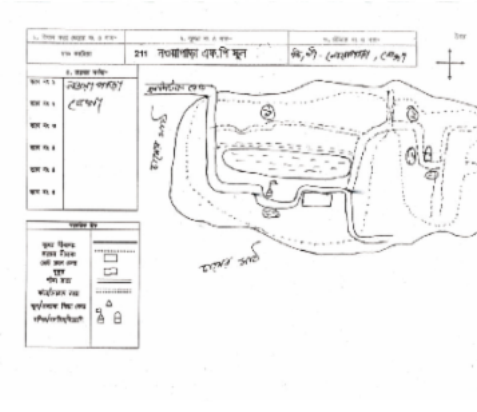

নির্বাচক নিবন্ধন আধিকারিকের স্বাক্ষর

Nazri Naksha

Google Map View

Polling Station Building Front View

Polling Station Front View

Cad View

Key MAP View

1 নাম : রাধা রানী চৌধুরী(রায়) স্বামীর নাম: চিত্র চৌধুরী বাড়ির নং : n0129 বয়স : 58 লিঙ্গ : মহিলা	WB/08/054/108255	2 নাম : লোকনাথ চৌধুরী স্বামীর নাম: চিত্র চৌধুরী বাড়ির নং : N0129 বয়স : 26 লিঙ্গ : মহিলা	TLK2219269	3 নাম : ছোটন অধিকারী পিতার নাম: নিতাই অধিকারী বাড়ির নং : n0022 বয়স : 29 লিঙ্গ : পুরুষ	TLK1718600
4 নাম : শুভেন্দু অধিকারী পিতার নাম: কার্তিক অধিকারী বাড়ির নং : n0020 বয়স : 29 লিঙ্গ : পুরুষ	TLK1718709	5 নাম : লিপিকা সাঁতরা অধিকারী স্বামীর নাম: শুভেন্দু অধিকারী বাড়ির নং : এন0020 বয়স : 24 লিঙ্গ : মহিলা	TLK2397586	6 নাম : কার্তিক অধিকারী পিতার নাম: চণ্ডীচরণ অধিকারী বাড়ির নং : n0020 বয়স : 55 লিঙ্গ : পুরুষ	HGD0015651
7 নাম : সোমনাথ অধিকারী পিতার নাম: নিতাই অধিকারী বাড়ির নং : n0022 বয়স : 33 লিঙ্গ : পুরুষ	TLK1529734	8 নাম : তাপসী অধিকারী স্বামীর নাম: বাপন অধিকারী বাড়ির নং : n0022 বয়স : 32 লিঙ্গ : মহিলা	TLK1405406	9 নাম : বাপন অধিকারী পিতার নাম: নিতাই অধিকারী বাড়ির নং : n0022 বয়স : 41 লিঙ্গ : পুরুষ	TLK0714972
10 নাম : করুণা অধিকারী স্বামীর নাম: নিতাই অধিকারী বাড়ির নং : n0022 বয়স : 58 লিঙ্গ : মহিলা	WB/40/279/009509	11 নাম : নিতাই অধিকারী পিতার নাম: চণ্ডীচরণ অধিকারী বাড়ির নং : n0022 বয়স : 65 লিঙ্গ : পুরুষ	WB/40/279/009784	12 নাম : গুল্লা মাঝি অধিকারী স্বামীর নাম: স্বপন অধিকারী বাড়ির নং : n0021 বয়স : 32 লিঙ্গ : মহিলা	TLK1405380
13 নাম : স্বপন অধিকারী পিতার নাম: মুক্তি অধিকারী বাড়ির নং : n0021 বয়স : 37 লিঙ্গ : পুরুষ	HGD2674703	14 নাম : অর্জুন অধিকারী মায়ের নাম: সুমিত্রা অধিকারী বাড়ির নং : n0021 বয়স : 29 লিঙ্গ : পুরুষ	TLK1655620	15 নাম : সুমিত্রা অধিকারী স্বামীর নাম: মুক্তি অধিকারী বাড়ির নং : n0021 বয়স : 65 লিঙ্গ : মহিলা	WB/40/279/009417
16 নাম : অর্চনা অধিকারী স্বামীর নাম: কার্তিক অধিকারী বাড়ির নং : n0020 বয়স : 54 লিঙ্গ : মহিলা	WB/40/279/009246	17 নাম : টুম্পা মাঝি স্বামীর নাম: চঞ্চল মাঝি বাড়ির নং : এন0123 বয়স : 38 লিঙ্গ : মহিলা	TLK1100502	18 নাম : লক্ষী অধিকারী স্বামীর নাম: সোমনাথ অধিকারী বাড়ির নং : n0022 বয়স : 31 লিঙ্গ : মহিলা	TLK1529742
19 নাম : টুনি খাতুন বিবি স্বামীর নাম: মনু সেখ বাড়ির নং : N0184 বয়স : 27 লিঙ্গ : মহিলা	TLK2219194	20 নাম : সরস্বতী ঘোষ দাস স্বামীর নাম: দীনবন্ধু ঘোষ বাড়ির নং : N0060 বয়স : 24 লিঙ্গ : মহিলা	TLK2219301	21 নাম : দীনবন্ধু ঘোষ পিতার নাম: সত্যনারায়ণ ঘোষ বাড়ির নং : n0060 বয়স : 38 লিঙ্গ : পুরুষ	TLK0967653
22 নাম : সাবিত্রী ঘোষ স্বামীর নাম: সত্যনারায়ণ ঘোষ বাড়ির নং : n0060 বয়স : 53 লিঙ্গ : মহিলা	WB/40/279/009789	23 নাম : সত্যনারায়ণ ঘোষ পিতার নাম: কেদার ঘোষ বাড়ির নং : n0060 বয়স : 60 লিঙ্গ : পুরুষ	TLK2690659	24 নাম : কল্যাণী ঘোষ স্বামীর নাম: কেদার ঘোষ বাড়ির নং : n0060 বয়স : 78 লিঙ্গ : মহিলা	WB/40/279/009647
25 নাম : সুদীপ্ত চক্রবর্তী পিতার নাম: সুধাংশু চক্রবর্তী বাড়ির নং : n0055 বয়স : 31 লিঙ্গ : পুরুষ	TLK1529817	26 নাম : বিজলী চক্রবর্তী স্বামীর নাম: সুধাংশু চক্রবর্তী বাড়ির নং : n0055 বয়স : 65 লিঙ্গ : মহিলা	WB/40/279/009123	27 নাম : সুধাংশু চক্রবর্তী পিতার নাম: শক্তিপদ চক্রবর্তী বাড়ির নং : n0055 বয়স : 75 লিঙ্গ : পুরুষ	WB/40/279/009814
28 নাম : উমা চ্যাটাঙ্গী স্বামীর নাম: রণজিত চট্টোপাধ্যায় বাড়ির নং : n0065 বয়স : 52 লিঙ্গ : মহিলা	TLK2543858	29 নাম : বৈশাখী দাস স্বামীর নাম: সনৎ দাস বাড়ির নং : n0039 বয়স : 39 লিঙ্গ : মহিলা	TLK1100551	30 নাম : রাধারানী দাস স্বামীর নাম: মহাদেব দাস বাড়ির নং : এন0053 বয়স : 60 লিঙ্গ : মহিলা	TLK2543395