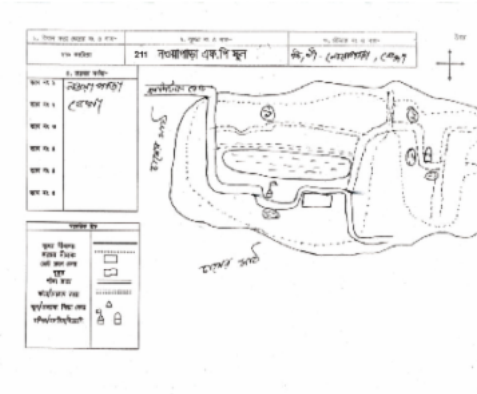

নির্বাচক নিবন্ধন আধিকারিকের স্বাক্ষর

Nazri Naksha

Google Map View

Polling Station Building Front View

Polling Station Front View

Cad View

Key MAP View

1 নাম : রাধা রানী চৌধুরী(রায়) স্বামীর নাম: চিত্র চৌধুরী বাড়ির নং : n0129 বয়স : 58 লিঙ্গ : মহিলা	WB/08/054/108255	2 নাম : লোকনাথ চৌধুরী স্বামীর নাম: চিত্র চৌধুরী বাড়ির নং : N0129 বয়স : 26 লিঙ্গ : মহিলা	TLK2219269	3 নাম : ছোটন অধিকারী পিতার নাম: নিতাই অধিকারী বাড়ির নং : n0022 বয়স : 29 লিঙ্গ : পুরুষ	TLK1718600
4 নাম : শুভেন্দু অধিকারী পিতার নাম: কার্তিক অধিকারী বাড়ির নং : n0020 বয়স : 29 লিঙ্গ : পুরুষ	TLK1718709	5 নাম : লিপিকা সাঁতরা অধিকারী স্বামীর নাম: শুভেন্দু অধিকারী বাড়ির নং : এন0020 বয়স : 24 লিঙ্গ : মহিলা	TLK2397586	6 নাম : কার্তিক অধিকারী পিতার নাম: চণ্ডীচরণ অধিকারী বাড়ির নং : n0020 বয়স : 55 লিঙ্গ : পুরুষ	HGD0015651
7 নাম : সোমনাথ অধিকারী পিতার নাম: নিতাই অধিকারী বাড়ির নং : n0022 বয়স : 33 লিঙ্গ : পুরুষ	TLK1529734	8 নাম : তাপসী অধিকারী স্বামীর নাম: বাপন অধিকারী বাড়ির নং : n0022 বয়স : 32 লিঙ্গ : মহিলা	TLK1405406	9 নাম : বাপন অধিকারী পিতার নাম: নিতাই অধিকারী বাড়ির নং : n0022 বয়স : 41 লিঙ্গ : পুরুষ	TLK0714972
10 নাম : করুণা অধিকারী স্বামীর নাম: নিতাই অধিকারী বাড়ির নং : n0022 বয়স : 58 লিঙ্গ : মহিলা	WB/40/279/009509	11 নাম : নিতাই অধিকারী পিতার নাম: চণ্ডীচরণ অধিকারী বাড়ির নং : n0022 বয়স : 65 লিঙ্গ : পুরুষ	WB/40/279/009784	12 নাম : গুল্লা মাঝি অধিকারী স্বামীর নাম: স্বপন অধিকারী বাড়ির নং : n0021 বয়স : 32 লিঙ্গ : মহিলা	TLK1405380
13 নাম : স্বপন অধিকারী পিতার নাম: মুক্তি অধিকারী বাড়ির নং : n0021 বয়স : 37 লিঙ্গ : পুরুষ	HGD2674703	14 নাম : অর্জুন অধিকারী মায়ের নাম: সুমিত্রা অধিকারী বাড়ির নং : n0021 বয়স : 29 লিঙ্গ : পুরুষ	TLK1655620	15 নাম : সুমিত্রা অধিকারী স্বামীর নাম: মুক্তি অধিকারী বাড়ির নং : n0021 বয়স : 65 লিঙ্গ : মহিলা	WB/40/279/009417
16 নাম : অর্চনা অধিকারী স্বামীর নাম: কার্তিক অধিকারী বাড়ির নং : n0020 বয়স : 54 লিঙ্গ : মহিলা	WB/40/279/009246	17 নাম : টুম্পা মাঝি স্বামীর নাম: চঞ্চল মাঝি বাড়ির নং : এন0123 বয়স : 38 লিঙ্গ : মহিলা	TLK1100502	18 নাম : লক্ষী অধিকারী স্বামীর নাম: সোমনাথ অধিকারী বাড়ির নং : n0022 বয়স : 31 লিঙ্গ : মহিলা	TLK1529742
19 নাম : টুনি খাতুন বিবি স্বামীর নাম: মনু সেখ বাড়ির নং : N0184 বয়স : 27 লিঙ্গ : মহিলা	TLK2219194	20 নাম : সরস্বতী ঘোষ দাস স্বামীর নাম: দীনবন্ধু ঘোষ বাড়ির নং : N0060 বয়স : 24 লিঙ্গ : মহিলা	TLK2219301	21 নাম : দীনবন্ধু ঘোষ পিতার নাম: সত্যনারায়ণ ঘোষ বাড়ির নং : n0060 বয়স : 38 লিঙ্গ : পুরুষ	TLK0967653
22 নাম : সাবিত্রী ঘোষ স্বামীর নাম: সত্যনারায়ণ ঘোষ বাড়ির নং : n0060 বয়স : 53 লিঙ্গ : মহিলা	WB/40/279/009789	23 নাম : সত্যনারায়ণ ঘোষ পিতার নাম: কেদার ঘোষ বাড়ির নং : n0060 বয়স : 60 লিঙ্গ : পুরুষ	TLK2690659	24 নাম : কল্যাণী ঘোষ স্বামীর নাম: কেদার ঘোষ বাড়ির নং : n0060 বয়স : 78 লিঙ্গ : মহিলা	WB/40/279/009647
25 নাম : সুদীপ্ত চক্রবর্তী পিতার নাম: সুধাংশু চক্রবর্তী বাড়ির নং : n0055 বয়স : 31 লিঙ্গ : পুরুষ	TLK1529817	26 নাম : বিজলী চক্রবর্তী স্বামীর নাম: সুধাংশু চক্রবর্তী বাড়ির নং : n0055 বয়স : 65 লিঙ্গ : মহিলা	WB/40/279/009123	27 নাম : সুধাংশু চক্রবর্তী পিতার নাম: শক্তিপদ চক্রবর্তী বাড়ির নং : n0055 বয়স : 75 লিঙ্গ : পুরুষ	WB/40/279/009814
28 নাম : উমা চ্যাটাঙ্গী স্বামীর নাম: রণজিত চট্টোপাধ্যায় বাড়ির নং : n0065 বয়স : 52 লিঙ্গ : মহিলা	TLK2543858	29 নাম : বৈশাখী দাস স্বামীর নাম: সনৎ দাস বাড়ির নং : n0039 বয়স : 39 লিঙ্গ : মহিলা	TLK1100551	30 নাম : রাধারানী দাস স্বামীর নাম: মহাদেব দাস বাড়ির নং : এন0053 বয়স : 60 লিঙ্গ : মহিলা	TLK2543395