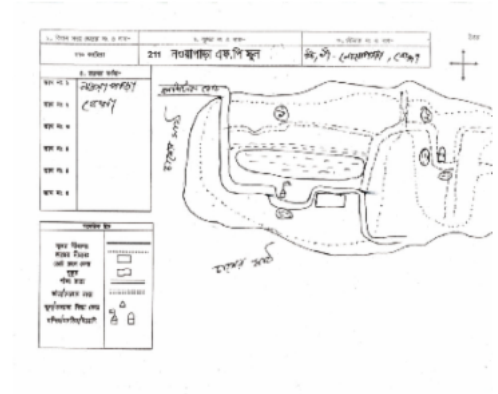

নির্বাচক নিবন্ধন আধিকারিকের স্বাক্ষর

Nazri Naksha

Google Map View

Polling Station Building Front View

Polling Station Front View

Cad View

Key MAP View

1 নাম : রাধা রানী চৌধুরী(রায়) স্বামীর নাম: চিত্র চৌধুরী বাড়ির নং : n0129 বয়স : 58 লিঙ্গ : মহিলা	WB/08/054/108255	2 নাম : লোকনাথ চৌধুরী স্বামীর নাম: চিত্র চৌধুরী বাড়ির নং : N0129 বয়স : 26 লিঙ্গ : মহিলা	TLK2219269	3 নাম : ছোটন অধিকারী পিতার নাম: নিতাই অধিকারী বাড়ির নং : n0022 বয়স : 29 লিঙ্গ : পুরুষ	TLK1718600
4 নাম : শুভেন্দু অধিকারী পিতার নাম: কার্তিক অধিকারী বাড়ির নং : n0020 বয়স : 29 লিঙ্গ : পুরুষ	TLK1718709	5 নাম : লিপিকা সাঁতরা অধিকারী স্বামীর নাম: শুভেন্দু অধিকারী বাড়ির নং : এন0020 বয়স : 24 লিঙ্গ : মহিলা	TLK2397586	6 নাম : কার্তিক অধিকারী পিতার নাম: চণ্ডীচরণ অধিকারী বাড়ির নং : n0020 বয়স : 55 লিঙ্গ : পুরুষ	HGD0015651
7 নাম : সোমনাথ অধিকারী পিতার নাম: নিতাই অধিকারী বাড়ির নং : n0022 বয়স : 33 লিঙ্গ : পুরুষ	TLK1529734	8 নাম : তাপসী অধিকারী স্বামীর নাম: বাপন অধিকারী বাড়ির নং : n0022 বয়স : 32 লিঙ্গ : মহিলা	TLK1405406	9 নাম : বাপন অধিকারী পিতার নাম: নিতাই অধিকারী বাড়ির নং : n0022 বয়স : 41 লিঙ্গ : পুরুষ	TLK0714972
10 নাম : করুণা অধিকারী স্বামীর নাম: নিতাই অধিকারী বাড়ির নং : n0022 বয়স : 58 লিঙ্গ : মহিলা	WB/40/279/009509	11 নাম : নিতাই অধিকারী পিতার নাম: চণ্ডীচরণ অধিকারী বাড়ির নং : n0022 বয়স : 65 লিঙ্গ : পুরুষ	WB/40/279/009784	12 নাম : গুল্লা মাঝি অধিকারী স্বামীর নাম: স্বপন অধিকারী বাড়ির নং : n0021 বয়স : 32 লিঙ্গ : মহিলা	TLK1405380
13 নাম : স্বপন অধিকারী পিতার নাম: মুক্তি অধিকারী বাড়ির নং : n0021 বয়স : 37 লিঙ্গ : পুরুষ	HGD2674703	14 নাম : অর্জুন অধিকারী মায়ের নাম: সুমিত্রা অধিকারী বাড়ির নং : n0021 বয়স : 29 লিঙ্গ : পুরুষ	TLK1655620	15 নাম : সুমিত্রা অধিকারী স্বামীর নাম: মুক্তি অধিকারী বাড়ির নং : n0021 বয়স : 65 লিঙ্গ : মহিলা	WB/40/279/009417
16 নাম : অর্চনা অধিকারী স্বামীর নাম: কার্তিক অধিকারী বাড়ির নং : n0020 বয়স : 54 লিঙ্গ : মহিলা	WB/40/279/009246	17 নাম : টুম্পা মাঝি স্বামীর নাম: চঞ্চল মাঝি বাড়ির নং : এন0123 বয়স : 38 লিঙ্গ : মহিলা	TLK1100502	18 নাম : লক্ষী অধিকারী স্বামীর নাম: সোমনাথ অধিকারী বাড়ির নং : n0022 বয়স : 31 লিঙ্গ : মহিলা	TLK1529742
19 নাম : টুনি খাতুন বিবি স্বামীর নাম: মনু সেখ বাড়ির নং : N0184 বয়স : 27 লিঙ্গ : মহিলা	TLK2219194	20 নাম : সরস্বতী ঘোষ দাস স্বামীর নাম: দীনবন্ধু ঘোষ বাড়ির নং : N0060 বয়স : 24 লিঙ্গ : মহিলা	TLK2219301	21 নাম : দীনবন্ধু ঘোষ পিতার নাম: সত্যনারায়ণ ঘোষ বাড়ির নং : n0060 বয়স : 38 লিঙ্গ : পুরুষ	TLK0967653
22 নাম : সাবিত্রী ঘোষ স্বামীর নাম: সত্যনারায়ণ ঘোষ বাড়ির নং : n0060 বয়স : 53 লিঙ্গ : মহিলা	WB/40/279/009789	23 নাম : সত্যনারায়ণ ঘোষ পিতার নাম: কেদার ঘোষ বাড়ির নং : n0060 বয়স : 60 লিঙ্গ : পুরুষ	TLK2690659	24 নাম : কল্যাণী ঘোষ স্বামীর নাম: কেদার ঘোষ বাড়ির নং : n0060 বয়স : 78 লিঙ্গ : মহিলা	WB/40/279/009647
25 নাম : সুদীপ্ত চক্রবর্তী পিতার নাম: সুধাংশু চক্রবর্তী বাড়ির নং : n0055 বয়স : 31 লিঙ্গ : পুরুষ	TLK1529817	26 নাম : বিজলী চক্রবর্তী স্বামীর নাম: সুধাংশু চক্রবর্তী বাড়ির নং : n0055 বয়স : 65 লিঙ্গ : মহিলা	WB/40/279/009123	27 নাম : সুধাংশু চক্রবর্তী পিতার নাম: শক্তিপদ চক্রবর্তী বাড়ির নং : n0055 বয়স : 75 লিঙ্গ : পুরুষ	WB/40/279/009814
28 নাম : উমা চ্যাটাঙ্গী স্বামীর নাম: রণজিত চট্টোপাধ্যায় বাড়ির নং : n0065 বয়স : 52 লিঙ্গ : মহিলা	TLK2543858	29 নাম : বৈশাখী দাস স্বামীর নাম: সনৎ দাস বাড়ির নং : n0039 বয়স : 39 লিঙ্গ : মহিলা	TLK1100551	30 নাম : রাধারানী দাস স্বামীর নাম: মহাদেব দাস বাড়ির নং : এন0053 বয়স : 60 লিঙ্গ : মহিলা	TLK2543395