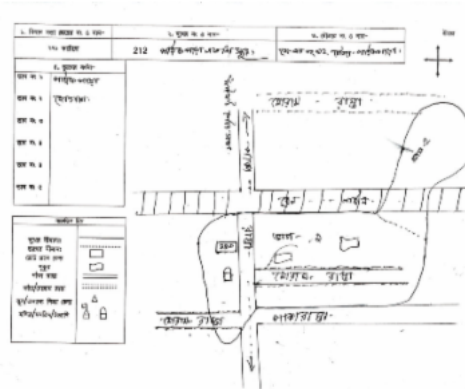

নির্বাচক নিবন্ধন আধিকারিকের স্বাক্ষর

Nazri Naksha

Google Map View

Polling Station Building Front View

Polling Station Front View

Cad View

Key MAP View

1 নাম : মতি সেখ পিতার নাম : সৌন্দর্য সেখ বাড়ির নং : n0013 বয়স : 39 লিঙ্গ : পুরুষ	TLK1000108 ফটো উপলব্ধ	2 নাম : সেখ মহম্মদ আজিজুল হক পিতার নাম : সেখ মহম্মদ ইলিয়াস বাড়ির নং : n0063 বয়স : 47 লিঙ্গ : পুরুষ	TLK2126464 ফটো উপলব্ধ	3 নাম : মেহেরুন বিবি স্বামীর নাম : সেখ মহম্মদ আজিজুল হক বাড়ির নং : n0063 বয়স : 38 লিঙ্গ : মহিলা	HGD2432417 ফটো উপলব্ধ
4 নাম : রেনিচা বিবি স্বামীর নাম : গোলাই সেখ বাড়ির নং : n0033 বয়স : 52 লিঙ্গ : মহিলা	TLK2104081 ফটো উপলব্ধ	5 নাম : মহম্মদ কারিমুল সেখ পিতার নাম : নজরুল সেখ বাড়ির নং : n0033 বয়স : 40 লিঙ্গ : পুরুষ	HGD2167526 ফটো উপলব্ধ	6 নাম : সেখ মহঃ হাবিল পিতার নাম : নজরুল সেখ বাড়ির নং : n0033 বয়স : 42 লিঙ্গ : পুরুষ	HGD2167534 ফটো উপলব্ধ
7 নাম : রিজিয়া বিবি স্বামীর নাম : নজরুল সেখ বাড়ির নং : n0033 বয়স : 70 লিঙ্গ : মহিলা	WB/40/279/009287 ফটো উপলব্ধ	8 নাম : নূরজাহান বিবি স্বামীর নাম : মনু সেখ বাড়ির নং : n0020 বয়স : 37 লিঙ্গ : মহিলা	TLK1101351 ফটো উপলব্ধ	9 নাম : মনু সেখ পিতার নাম : ইলিয়াস সেখ বাড়ির নং : n0020 বয়স : 38 লিঙ্গ : পুরুষ	TLK1101344 ফটো উপলব্ধ
10 নাম : শরিফুল বিবি স্বামীর নাম : কুতুব সেখ বাড়ির নং : n0020 বয়স : 49 লিঙ্গ : মহিলা	HGD2165314 ফটো উপলব্ধ	11 নাম : কুতুব সেখ পিতার নাম : হান্নান সেখ বাড়ির নং : n0020 বয়স : 48 লিঙ্গ : পুরুষ	WB/40/279/009848 ফটো উপলব্ধ	12 নাম : জোলেকা বিবি স্বামীর নাম : আমিনুর সেখ বাড়ির নং : n0134 বয়স : 43 লিঙ্গ : মহিলা	HGD2520716 ফটো উপলব্ধ
13 নাম : আমিনুর সেখ পিতার নাম : আতিয়ার রহমান সেখ বাড়ির নং : n0134 বয়স : 53 লিঙ্গ : পুরুষ	HGD2520724 ফটো উপলব্ধ	14 নাম : কাকুলী বেগম স্বামীর নাম : সেখ মহঃ মহিউদ্দিন বাড়ির নং : n0131 বয়স : 36 লিঙ্গ : মহিলা	HGD2674745 ফটো উপলব্ধ	15 নাম : গোলেদুর বিবি স্বামীর নাম : বাপন সেখ বাড়ির নং : n0013 বয়স : 33 লিঙ্গ : মহিলা	TLK1287275 ফটো উপলব্ধ
16 নাম : বাপন সেখ পিতার নাম : সৌন্দর্য সেখ বাড়ির নং : n0013 বয়স : 37 লিঙ্গ : পুরুষ	TLK0967901 ফটো উপলব্ধ	17 নাম : খাদিজা খাতুন বিবি স্বামীর নাম : মতি সেখ বাড়ির নং : n0013 বয়স : 31 লিঙ্গ : মহিলা	TLK1406040 ফটো উপলব্ধ	18 নাম : মহঃ গফফার পিতার নাম : মহঃ রোমজান বাড়ির নং : n0013 বয়স : 55 লিঙ্গ : পুরুষ	TLK1101336 ফটো উপলব্ধ
19 নাম : শেরিনা বিবি স্বামীর নাম : মহঃ রফিক সেখ বাড়ির নং : n0111 বয়স : 38 লিঙ্গ : মহিলা	HGD2613032 ফটো উপলব্ধ	20 নাম : মহম্মদ রফিক সেখ পিতার নাম : দবির সেখ বাড়ির নং : n0111 বয়স : 48 লিঙ্গ : পুরুষ	WB/40/279/009352 ফটো উপলব্ধ	21 নাম : মনিকা বিবি স্বামীর নাম : মনু সেখ বাড়ির নং : n0111 বয়স : 39 লিঙ্গ : মহিলা	HGD2432458 ফটো উপলব্ধ
22 নাম : সনু সেখ পিতার নাম : দবির সেখ বাড়ির নং : n0111 বয়স : 50 লিঙ্গ : পুরুষ	HGD2611333 ফটো উপলব্ধ	23 নাম : আনজুরা বিবি স্বামীর নাম : দবির সেখ বাড়ির নং : n0111 বয়স : 70 লিঙ্গ : মহিলা	WB/40/279/009271 ফটো উপলব্ধ	24 নাম : আরবি পারভিন বিবি স্বামীর নাম : সুরত আলি সেখ বাড়ির নং : n0181 বয়স : 41 লিঙ্গ : মহিলা	TLK0629659 ফটো উপলব্ধ
25 নাম : মেহেরুন খাতুন স্বামীর নাম : মহঃ গফফার সেখ বাড়ির নং : n0144 বয়স : 52 লিঙ্গ : মহিলা	TLK1101609 ফটো উপলব্ধ	26 নাম : আজিজুল মল্লিক পিতার নাম : রহমান মল্লিক বাড়ির নং : n0009 বয়স : 37 লিঙ্গ : পুরুষ	TLK1101302 ফটো উপলব্ধ	27 নাম : জুহুরা বিবি মল্লিক স্বামীর নাম : রহমান মল্লিক বাড়ির নং : n0009 বয়স : 54 লিঙ্গ : মহিলা	WB/40/279/009249 ফটো উপলব্ধ
28 নাম : রহমান মল্লিক পিতার নাম : কাসেম মল্লিক বাড়ির নং : n0009 বয়স : 60 লিঙ্গ : পুরুষ	WB/40/279/009327 ফটো উপলব্ধ	29 নাম : ছাবেদ আলি মল্লিক পিতার নাম : সামসুদ্দিন মল্লিক বাড়ির নং : n0057 বয়স : 31 লিঙ্গ : পুরুষ	TLK1530211 ফটো উপলব্ধ	30 নাম : আব্বাস মল্লিক পিতার নাম : সামসুদ্দিন মল্লিক বাড়ির নং : n0057 বয়স : 38 লিঙ্গ : পুরুষ	HGD2613016 ফটো উপলব্ধ