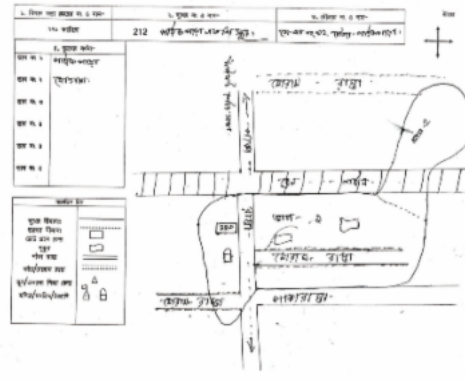

Nazri Naksha