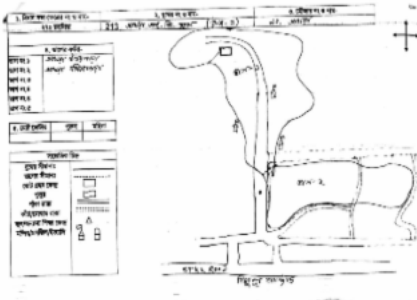

নির্বাচক নিবন্ধন আধিকারিকের স্বাক্ষর

Nazri Naksha

Google Map View

Polling Station Building Front View

Polling Station Front View

Cad View

Key MAP View

| | | | | | |
|---|--------------------------------|--|--------------------------------|--|--------------------------------|
| 1 নাম : প্রদ্যুৎ আচার্য পিতার নাম: হরিপদ আচার্য বাড়ির নং : n0006 বয়স : 34 লিঙ্গ : পুরুষ | TLK1204833 ফটো উপলব্ধ | 2 নাম : রবীন্দ্রনাথ আচার্য পিতার নাম: মৃত্যুঞ্জয় আচার্য বাড়ির নং : এন007 বয়স : 50 লিঙ্গ : পুরুষ | WB/40/279/012496 ফটো উপলব্ধ | 3 নাম : সঞ্জীত আচার্য পিতার নাম: রবীন্দ্রনাথ আচার্য বাড়ির নং : এন007 বয়স : 21 লিঙ্গ : পুরুষ | TLK2519791 ফটো উপলব্ধ |
| 4 নাম : ভাগ্যবতী আচার্য স্বামীর নাম: হরিপদ আচার্য বাড়ির নং : n0006 বয়স : 62 লিঙ্গ : মহিলা | WB/40/279/012253 ফটো উপলব্ধ | 5 নাম : সমীর আচার্য পিতার নাম: মৃত্যুঞ্জয় আচার্য বাড়ির নং : n0007 বয়স : 41 লিঙ্গ : পুরুষ | HGD2674919 ফটো উপলব্ধ | 6 নাম : সরস্বতী আচার্য স্বামীর নাম: রবীন্দ্রনাথ আচার্য বাড়ির নং : n0007 বয়স : 45 লিঙ্গ : মহিলা | HGD1338961 ফটো উপলব্ধ |
| 7 নাম : বিদ্যুৎ আচার্য পিতার নাম: হরিপদ আচার্য বাড়ির নং : n0006 বয়স : 36 লিঙ্গ : পুরুষ | HGD2674968 ফটো উপলব্ধ | 8 নাম : হরিপদ আচার্য পিতার নাম: ভক্তরাম আচার্য বাড়ির নং : n0006 বয়স : 68 লিঙ্গ : পুরুষ | WB/40/279/012037 ফটো উপলব্ধ | 9 নাম : বন্দনা আচার্য স্বামীর নাম: বিদ্যুৎ আচার্য বাড়ির নং : এন006 বয়স : 20 লিঙ্গ : মহিলা | TLK2600468 ফটো উপলব্ধ |
| 10 নাম : লক্ষী কোনাই স্বামীর নাম: সত্যজিৎ কোনাই বাড়ির নং : NO094 বয়স : 34 লিঙ্গ : মহিলা | TLK1204668 ফটো উপলব্ধ | 11 নাম : ভারতী কোনাই স্বামীর নাম: অশোক কোনাই বাড়ির নং : n0094 বয়স : 68 লিঙ্গ : মহিলা | WB/40/279/012206 ফটো উপলব্ধ | 12 নাম : বিপ্লব কোনাই পিতার নাম: প্রভাত কোনাই বাড়ির নং : N0090 বয়স : 29 লিঙ্গ : পুরুষ | TLK1914209 ফটো উপলব্ধ |
| 13 নাম : রাহুল কোনাই পিতার নাম: বানেশ্বর কোনাই বাড়ির নং : n0095 বয়স : 26 লিঙ্গ : পুরুষ | TLK1984160 ফটো উপলব্ধ | 14 নাম : মনু কোনাই পিতার নাম: মাধব কোনাই বাড়ির নং : n0096 বয়স : 26 লিঙ্গ : পুরুষ | TLK1984202 ফটো উপলব্ধ | 15 নাম : পূজা কোনাই পিতার নাম: লেবু কোনাই বাড়ির নং : N0101 বয়স : 27 লিঙ্গ : মহিলা | TLK1984293 ফটো উপলব্ধ |
| 16 নাম : মধুমিতা কোনাই স্বামীর নাম: প্রসেনজিৎ কোনাই বাড়ির নং : এন0105 বয়স : 27 লিঙ্গ : মহিলা | TLK2057206 ফটো উপলব্ধ | 17 নাম : পূজা শীট কোনাই স্বামীর নাম: বাবুসোনা কোনাই বাড়ির নং : এন0096 বয়স : 29 লিঙ্গ : মহিলা | TLK1718584 ফটো উপলব্ধ | 18 নাম : রুমা দলুই কোনাই স্বামীর নাম: বরণ কোনাই বাড়ির নং : n0088 বয়স : 34 লিঙ্গ : মহিলা | TLK1176544 ফটো উপলব্ধ |
| 19 নাম : সরমা মন্ডল কোনাই স্বামীর নাম: প্রসেনজিৎ কোনাই বাড়ির নং : এন0098 বয়স : 24 লিঙ্গ : মহিলা | TLK2398006 ফটো উপলব্ধ | 20 নাম : তাপসী কোনাই স্বামীর নাম: মাধব কোনাই বাড়ির নং : n0096 বয়স : 48 লিঙ্গ : মহিলা | WB/40/279/012101 ফটো উপলব্ধ | 21 নাম : মাধব কোনাই পিতার নাম: শিবু কোনাই বাড়ির নং : n0096 বয়স : 58 লিঙ্গ : পুরুষ | WB/40/279/012117 ফটো উপলব্ধ |
| 22 নাম : জয়া কোনাই স্বামীর নাম: শিবু কোনাই বাড়ির নং : n0096 বয়স : 85 লিঙ্গ : মহিলা | WB/40/279/012102 ফটো উপলব্ধ | 23 নাম : সুনীতা কোনাই স্বামীর নাম: মৃত্যুঞ্জয় কোনাই বাড়ির নং : n0095 বয়স : 41 লিঙ্গ : মহিলা | TLK1101963 ফটো উপলব্ধ | 24 নাম : মৃত্যুঞ্জয় কোনাই পিতার নাম: দেবু কোনাই বাড়ির নং : n0095 বয়স : 42 লিঙ্গ : পুরুষ | TLK0967984 ফটো উপলব্ধ |
| 25 নাম : বানেশ্বর কোনাই পিতার নাম: দেবু কোনাই বাড়ির নং : n0095 বয়স : 45 লিঙ্গ : পুরুষ | HGD1338813 ফটো উপলব্ধ | 26 নাম : সুমতি কোনাই স্বামীর নাম: দেবু কোনাই বাড়ির নং : n0095 বয়স : 72 লিঙ্গ : মহিলা | WB/40/279/012396 ফটো উপলব্ধ | 27 নাম : দেবু কোনাই পিতার নাম: শ্যামাপদ কোনাই বাড়ির নং : n0095 বয়স : 80 লিঙ্গ : পুরুষ | WB/40/279/012038 ফটো উপলব্ধ |
| 28 নাম : অশোক কোনাই পিতার নাম: শকাই কোনাই বাড়ির নং : n0094 বয়স : 75 লিঙ্গ : পুরুষ | TLK2120947 ফটো উপলব্ধ | 29 নাম : সরস্বতী কোনাই স্বামীর নাম: খোকন কোনাই বাড়ির নং : n0092 বয়স : 31 লিঙ্গ : মহিলা | TLK1530450 ফটো উপলব্ধ | 30 নাম : খোকন কোনাই পিতার নাম: নিতাই কোনাই বাড়ির নং : n0092 বয়স : 41 লিঙ্গ : পুরুষ | TLK1101955 ফটো উপলব্ধ |