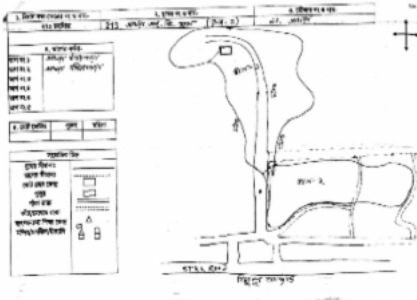

Nazri Naksha