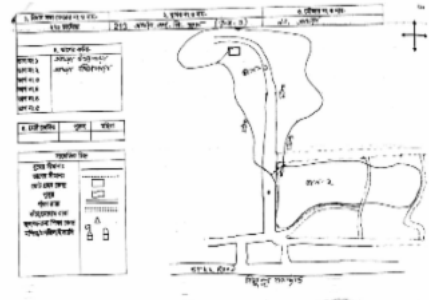

নির্বাচক নিবন্ধন আধিকারিকের স্বাক্ষর

Nazri Naksha

Google Map View

Polling Station Building Front View

Polling Station Front View

Cad View

Key MAP View

| | | | | | |
|---|--------------------------------|--|--------------------------------|--|--------------------------------|
| 1 নাম : প্রদ্যুৎ আচার্য পিতার নাম: হরিপদ আচার্য বাড়ির নং : n0006 বয়স : 34 লিঙ্গ : পুরুষ | TLK1204833 ফটো উপলব্ধ | 2 নাম : রবীন্দ্রনাথ আচার্য পিতার নাম: মৃত্যুঞ্জয় আচার্য বাড়ির নং : এন007 বয়স : 50 লিঙ্গ : পুরুষ | WB/40/279/012496 ফটো উপলব্ধ | 3 নাম : সঞ্জীত আচার্য পিতার নাম: রবীন্দ্রনাথ আচার্য বাড়ির নং : এন007 বয়স : 21 লিঙ্গ : পুরুষ | TLK2519791 ফটো উপলব্ধ |
| 4 নাম : ভাগ্যবতী আচার্য স্বামীর নাম: হরিপদ আচার্য বাড়ির নং : n0006 বয়স : 62 লিঙ্গ : মহিলা | WB/40/279/012253 ফটো উপলব্ধ | 5 নাম : সমীর আচার্য পিতার নাম: মৃত্যুঞ্জয় আচার্য বাড়ির নং : n0007 বয়স : 41 লিঙ্গ : পুরুষ | HGD2674919 ফটো উপলব্ধ | 6 নাম : সরস্বতী আচার্য স্বামীর নাম: রবীন্দ্রনাথ আচার্য বাড়ির নং : n0007 বয়স : 45 লিঙ্গ : মহিলা | HGD1338961 ফটো উপলব্ধ |
| 7 নাম : বিদ্যুৎ আচার্য পিতার নাম: হরিপদ আচার্য বাড়ির নং : n0006 বয়স : 36 লিঙ্গ : পুরুষ | HGD2674968 ফটো উপলব্ধ | 8 নাম : হরিপদ আচার্য পিতার নাম: ভক্তরাম আচার্য বাড়ির নং : n0006 বয়স : 68 লিঙ্গ : পুরুষ | WB/40/279/012037 ফটো উপলব্ধ | 9 নাম : বন্দনা আচার্য স্বামীর নাম: বিদ্যুৎ আচার্য বাড়ির নং : এন006 বয়স : 20 লিঙ্গ : মহিলা | TLK2600468 ফটো উপলব্ধ |
| 10 নাম : লক্ষী কোনাই স্বামীর নাম: সত্যজিৎ কোনাই বাড়ির নং : NO094 বয়স : 34 লিঙ্গ : মহিলা | TLK1204668 ফটো উপলব্ধ | 11 নাম : ভারতী কোনাই স্বামীর নাম: অশোক কোনাই বাড়ির নং : n0094 বয়স : 68 লিঙ্গ : মহিলা | WB/40/279/012206 ফটো উপলব্ধ | 12 নাম : বিপ্লব কোনাই পিতার নাম: প্রভাত কোনাই বাড়ির নং : N0090 বয়স : 29 লিঙ্গ : পুরুষ | TLK1914209 ফটো উপলব্ধ |
| 13 নাম : রাহুল কোনাই পিতার নাম: বানেশ্বর কোনাই বাড়ির নং : n0095 বয়স : 26 লিঙ্গ : পুরুষ | TLK1984160 ফটো উপলব্ধ | 14 নাম : মনু কোনাই পিতার নাম: মাধব কোনাই বাড়ির নং : n0096 বয়স : 26 লিঙ্গ : পুরুষ | TLK1984202 ফটো উপলব্ধ | 15 নাম : পূজা কোনাই পিতার নাম: লেবু কোনাই বাড়ির নং : N0101 বয়স : 27 লিঙ্গ : মহিলা | TLK1984293 ফটো উপলব্ধ |
| 16 নাম : মধুমিতা কোনাই স্বামীর নাম: প্রসেনজিৎ কোনাই বাড়ির নং : এন0105 বয়স : 27 লিঙ্গ : মহিলা | TLK2057206 ফটো উপলব্ধ | 17 নাম : পূজা শীট কোনাই স্বামীর নাম: বাবুসোনা কোনাই বাড়ির নং : এন0096 বয়স : 29 লিঙ্গ : মহিলা | TLK1718584 ফটো উপলব্ধ | 18 নাম : রুমা দলুই কোনাই স্বামীর নাম: বরণ কোনাই বাড়ির নং : n0088 বয়স : 34 লিঙ্গ : মহিলা | TLK1176544 ফটো উপলব্ধ |
| 19 নাম : সরমা মন্ডল কোনাই স্বামীর নাম: প্রসেনজিৎ কোনাই বাড়ির নং : এন0098 বয়স : 24 লিঙ্গ : মহিলা | TLK2398006 ফটো উপলব্ধ | 20 নাম : তাপসী কোনাই স্বামীর নাম: মাধব কোনাই বাড়ির নং : n0096 বয়স : 48 লিঙ্গ : মহিলা | WB/40/279/012101 ফটো উপলব্ধ | 21 নাম : মাধব কোনাই পিতার নাম: শিবু কোনাই বাড়ির নং : n0096 বয়স : 58 লিঙ্গ : পুরুষ | WB/40/279/012117 ফটো উপলব্ধ |
| 22 নাম : জয়া কোনাই স্বামীর নাম: শিবু কোনাই বাড়ির নং : n0096 বয়স : 85 লিঙ্গ : মহিলা | WB/40/279/012102 ফটো উপলব্ধ | 23 নাম : সুনীতা কোনাই স্বামীর নাম: মৃত্যুঞ্জয় কোনাই বাড়ির নং : n0095 বয়স : 41 লিঙ্গ : মহিলা | TLK1101963 ফটো উপলব্ধ | 24 নাম : মৃত্যুঞ্জয় কোনাই পিতার নাম: দেবু কোনাই বাড়ির নং : n0095 বয়স : 42 লিঙ্গ : পুরুষ | TLK0967984 ফটো উপলব্ধ |
| 25 নাম : বানেশ্বর কোনাই পিতার নাম: দেবু কোনাই বাড়ির নং : n0095 বয়স : 45 লিঙ্গ : পুরুষ | HGD1338813 ফটো উপলব্ধ | 26 নাম : সুমতি কোনাই স্বামীর নাম: দেবু কোনাই বাড়ির নং : n0095 বয়স : 72 লিঙ্গ : মহিলা | WB/40/279/012396 ফটো উপলব্ধ | 27 নাম : দেবু কোনাই পিতার নাম: শ্যামাপদ কোনাই বাড়ির নং : n0095 বয়স : 80 লিঙ্গ : পুরুষ | WB/40/279/012038 ফটো উপলব্ধ |
| 28 নাম : অশোক কোনাই পিতার নাম: শকাই কোনাই বাড়ির নং : n0094 বয়স : 75 লিঙ্গ : পুরুষ | TLK2120947 ফটো উপলব্ধ | 29 নাম : সরস্বতী কোনাই স্বামীর নাম: খোকন কোনাই বাড়ির নং : n0092 বয়স : 31 লিঙ্গ : মহিলা | TLK1530450 ফটো উপলব্ধ | 30 নাম : খোকন কোনাই পিতার নাম: নিতাই কোনাই বাড়ির নং : n0092 বয়স : 41 লিঙ্গ : পুরুষ | TLK1101955 ফটো উপলব্ধ |