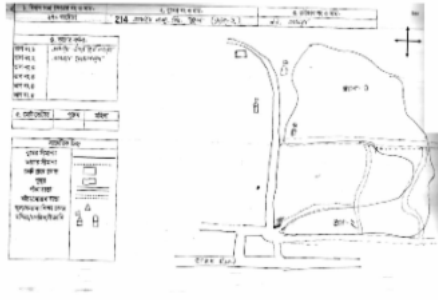

নির্বাচক নিবন্ধন আধিকারিকের স্বাক্ষর

Nazri Naksha

Google Map View

Polling Station Building Front View

Polling Station Front View

Cad View

Key MAP View

1 নাম : ছন্দা কোনাই(মন্ডল) স্বামীর নাম: সাধন কোনাই বাড়ির নং : n0257 বয়স : 40 লিঙ্গ : মহিলা	TLK1228949 ফটো উপলব্ধ	2 নাম : কল্পনা আচার্য স্বামীর নাম: রাজকুমার আচার্য বাড়ির নং : n0094 বয়স : 65 লিঙ্গ : মহিলা	WB/40/279/015251 ফটো উপলব্ধ	3 নাম : সুমতি আচার্য স্বামীর নাম: রমেশ আচার্য বাড়ির নং : n0093 বয়স : 31 লিঙ্গ : মহিলা	TLK1406651 ফটো উপলব্ধ
4 নাম : রমেশ আচার্য পিতার নাম: মদন মোহন আচার্য বাড়ির নং : n0093 বয়স : 41 লিঙ্গ : পুরুষ	HGD2169134 ফটো উপলব্ধ	5 নাম : যোগমায়া আচার্য স্বামীর নাম: সুভাষ আচার্য বাড়ির নং : n0092 বয়স : 41 লিঙ্গ : মহিলা	HGD2613503 ফটো উপলব্ধ	6 নাম : সুভাষ আচার্য পিতার নাম: মদন আচার্য বাড়ির নং : n0092 বয়স : 53 লিঙ্গ : পুরুষ	WB/40/279/015222 ফটো উপলব্ধ
7 নাম : রনজিত আচার্য পিতার নাম: রাজকুমার আচার্য বাড়ির নং : n0094 বয়স : 50 লিঙ্গ : পুরুষ	WB/40/279/015008 ফটো উপলব্ধ	8 নাম : কল্যাণী আচার্য স্বামীর নাম: রনজিত আচার্য বাড়ির নং : n0094 বয়স : 41 লিঙ্গ : মহিলা	HGD2169142 ফটো উপলব্ধ	9 নাম : বিথীকা আচার্য স্বামীর নাম: জয়নারায়ন আচার্য বাড়ির নং : n0093 বয়স : 45 লিঙ্গ : মহিলা	HGD1339258 ফটো উপলব্ধ
10 নাম : সোমনাথ আচার্য পিতার নাম: জয়নারায়ন আচার্য বাড়ির নং : N0093 বয়স : 27 লিঙ্গ : পুরুষ	TLK1914316 ফটো উপলব্ধ	11 নাম : জয়নারায়ন আচার্য পিতার নাম: মদন মোহন আচার্য বাড়ির নং : n0093 বয়স : 58 লিঙ্গ : পুরুষ	TLK2296846 ফটো উপলব্ধ	12 নাম : সূর্য কর্মকার পিতার নাম: স্বপন কর্মকার বাড়ির নং : n0033 বয়স : 25 লিঙ্গ : পুরুষ	TLK2222412 ফটো উপলব্ধ
13 নাম : শ্যামলী রায় কর্মকার স্বামীর নাম: সোমনাথ কর্মকার বাড়ির নং : এন0033 বয়স : 27 লিঙ্গ : মহিলা	TLK2398253 ফটো উপলব্ধ	14 নাম : প্রীতি কর্মকার পিতার নাম: সন্টু কর্মকার বাড়ির নং : এন0031 বয়স : 22 লিঙ্গ : মহিলা	TLK2398170 ফটো উপলব্ধ	15 নাম : উর্মি পাল স্বামীর নাম: সুকান্তা কর্মকার বাড়ির নং : এন0032 বয়স : 27 লিঙ্গ : মহিলা	TLK1914472 ফটো উপলব্ধ
16 নাম : অনয় কর্মকার পিতার নাম: নির্মল কর্মকার বাড়ির নং : n0031 বয়স : 28 লিঙ্গ : পুরুষ	TLK1753938 ফটো উপলব্ধ	17 নাম : খুকু কর্মকার স্বামীর নাম: নারায়ন কর্মকার বাড়ির নং : n0032 বয়স : 54 লিঙ্গ : মহিলা	TLK2486629 ফটো উপলব্ধ	18 নাম : বিষ্ণু কর্মকার পিতার নাম: স্বপন কর্মকার বাড়ির নং : এন0033 বয়স : 22 লিঙ্গ : পুরুষ	TLK2550317 ফটো উপলব্ধ
19 নাম : নারায়ন কর্মকার পিতার নাম: গোপাল কর্মকার বাড়ির নং : n0032 বয়স : 68 লিঙ্গ : পুরুষ	WB/40/279/015081 ফটো উপলব্ধ	20 নাম : পম্পা কর্মকার স্বামীর নাম: সন্টু কর্মকার বাড়ির নং : n0031 বয়স : 42 লিঙ্গ : মহিলা	HGD2169167 ফটো উপলব্ধ	21 নাম : বাসন্তী কর্মকার স্বামীর নাম: নির্মল কর্মকার বাড়ির নং : n0031 বয়স : 47 লিঙ্গ : মহিলা	HGD1544956 ফটো উপলব্ধ
22 নাম : সন্টু কর্মকার পিতার নাম: অজিত কর্মকার বাড়ির নং : n0031 বয়স : 45 লিঙ্গ : পুরুষ	HGD1544246 ফটো উপলব্ধ	23 নাম : নির্মল কর্মকার পিতার নাম: অজিত কর্মকার বাড়ির নং : n0031 বয়স : 54 লিঙ্গ : পুরুষ	HGD2169159 ফটো উপলব্ধ	24 নাম : চাঁপা কর্মকার স্বামীর নাম: অজিত কর্মকার বাড়ির নং : n0031 বয়স : 65 লিঙ্গ : মহিলা	WB/40/279/015068 ফটো উপলব্ধ
25 নাম : অজিত কর্মকার পিতার নাম: গোপাল কর্মকার বাড়ির নং : n0031 বয়স : 75 লিঙ্গ : পুরুষ	WB/40/279/015202 ফটো উপলব্ধ	26 নাম : অনুশ্রী দত্ত পিতার নাম: মিহির কুমার দত্ত বাড়ির নং : এন0031 বয়স : 27 লিঙ্গ : মহিলা	TLK1966019 ফটো উপলব্ধ	27 নাম : ঝুমা কর্মকার স্বামীর নাম: শিবদাস কর্মকার বাড়ির নং : n0033 বয়স : 37 লিঙ্গ : মহিলা	HGD2675304 ফটো উপলব্ধ
28 নাম : শিবদাস কর্মকার পিতার নাম: সমীর কর্মকার বাড়ির নং : n0033 বয়স : 43 লিঙ্গ : পুরুষ	TLK1102318 ফটো উপলব্ধ	29 নাম : সোমনাথ কর্মকার পিতার নাম: স্বপন কর্মকার বাড়ির নং : n0033 বয়স : 30 লিঙ্গ : পুরুষ	TLK1530807 ফটো উপলব্ধ	30 নাম : মিঠু কর্মকার স্বামীর নাম: স্বপন কর্মকার বাড়ির নং : n0033 বয়স : 48 লিঙ্গ : মহিলা	WB/40/279/015140 ফটো উপলব্ধ