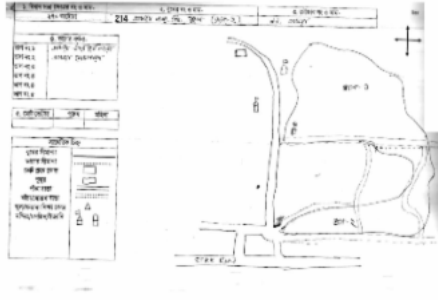

Nazri Naksha