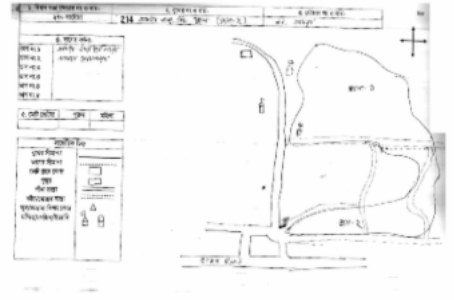

নির্বাচক নিবন্ধন আধিকারিকের স্বাক্ষর

Nazri Naksha

Google Map View

Polling Station Building Front View

Polling Station Front View

Cad View

Key MAP View

1 নাম : ছন্দা কোনাই(মন্ডল) স্বামীর নাম: সাধন কোনাই বাড়ির নং : n0257 বয়স : 40 লিঙ্গ : মহিলা	TLK1228949 ফটো উপলব্ধ	2 নাম : কল্পনা আচার্য স্বামীর নাম: রাজকুমার আচার্য বাড়ির নং : n0094 বয়স : 65 লিঙ্গ : মহিলা	WB/40/279/015251 ফটো উপলব্ধ	3 নাম : সুমতি আচার্য স্বামীর নাম: রমেশ আচার্য বাড়ির নং : n0093 বয়স : 31 লিঙ্গ : মহিলা	TLK1406651 ফটো উপলব্ধ
4 নাম : রমেশ আচার্য পিতার নাম: মদন মোহন আচার্য বাড়ির নং : n0093 বয়স : 41 লিঙ্গ : পুরুষ	HGD2169134 ফটো উপলব্ধ	5 নাম : যোগমায়া আচার্য স্বামীর নাম: সুভাষ আচার্য বাড়ির নং : n0092 বয়স : 41 লিঙ্গ : মহিলা	HGD2613503 ফটো উপলব্ধ	6 নাম : সুভাষ আচার্য পিতার নাম: মদন আচার্য বাড়ির নং : n0092 বয়স : 53 লিঙ্গ : পুরুষ	WB/40/279/015222 ফটো উপলব্ধ
7 নাম : রনজিত আচার্য পিতার নাম: রাজকুমার আচার্য বাড়ির নং : n0094 বয়স : 50 লিঙ্গ : পুরুষ	WB/40/279/015008 ফটো উপলব্ধ	8 নাম : কল্যাণী আচার্য স্বামীর নাম: রনজিত আচার্য বাড়ির নং : n0094 বয়স : 41 লিঙ্গ : মহিলা	HGD2169142 ফটো উপলব্ধ	9 নাম : বিথীকা আচার্য স্বামীর নাম: জয়নারায়ন আচার্য বাড়ির নং : n0093 বয়স : 45 লিঙ্গ : মহিলা	HGD1339258 ফটো উপলব্ধ
10 নাম : সোমনাথ আচার্য পিতার নাম: জয়নারায়ন আচার্য বাড়ির নং : N0093 বয়স : 27 লিঙ্গ : পুরুষ	TLK1914316 ফটো উপলব্ধ	11 নাম : জয়নারায়ন আচার্য পিতার নাম: মদন মোহন আচার্য বাড়ির নং : n0093 বয়স : 58 লিঙ্গ : পুরুষ	TLK2296846 ফটো উপলব্ধ	12 নাম : সূর্য কর্মকার পিতার নাম: স্বপন কর্মকার বাড়ির নং : n0033 বয়স : 25 লিঙ্গ : পুরুষ	TLK2222412 ফটো উপলব্ধ
13 নাম : শ্যামলী রায় কর্মকার স্বামীর নাম: সোমনাথ কর্মকার বাড়ির নং : এন0033 বয়স : 27 লিঙ্গ : মহিলা	TLK2398253 ফটো উপলব্ধ	14 নাম : প্রীতি কর্মকার পিতার নাম: সন্টু কর্মকার বাড়ির নং : এন0031 বয়স : 22 লিঙ্গ : মহিলা	TLK2398170 ফটো উপলব্ধ	15 নাম : উর্মি পাল স্বামীর নাম: সুকান্তা কর্মকার বাড়ির নং : এন0032 বয়স : 27 লিঙ্গ : মহিলা	TLK1914472 ফটো উপলব্ধ
16 নাম : অনয় কর্মকার পিতার নাম: নির্মল কর্মকার বাড়ির নং : n0031 বয়স : 28 লিঙ্গ : পুরুষ	TLK1753938 ফটো উপলব্ধ	17 নাম : খুকু কর্মকার স্বামীর নাম: নারায়ন কর্মকার বাড়ির নং : n0032 বয়স : 54 লিঙ্গ : মহিলা	TLK2486629 ফটো উপলব্ধ	18 নাম : বিষ্ণু কর্মকার পিতার নাম: স্বপন কর্মকার বাড়ির নং : এন0033 বয়স : 22 লিঙ্গ : পুরুষ	TLK2550317 ফটো উপলব্ধ
19 নাম : নারায়ন কর্মকার পিতার নাম: গোপাল কর্মকার বাড়ির নং : n0032 বয়স : 68 লিঙ্গ : পুরুষ	WB/40/279/015081 ফটো উপলব্ধ	20 নাম : পম্পা কর্মকার স্বামীর নাম: সন্টু কর্মকার বাড়ির নং : n0031 বয়স : 42 লিঙ্গ : মহিলা	HGD2169167 ফটো উপলব্ধ	21 নাম : বাসন্তী কর্মকার স্বামীর নাম: নির্মল কর্মকার বাড়ির নং : n0031 বয়স : 47 লিঙ্গ : মহিলা	HGD1544956 ফটো উপলব্ধ
22 নাম : সন্টু কর্মকার পিতার নাম: অজিত কর্মকার বাড়ির নং : n0031 বয়স : 45 লিঙ্গ : পুরুষ	HGD1544246 ফটো উপলব্ধ	23 নাম : নির্মল কর্মকার পিতার নাম: অজিত কর্মকার বাড়ির নং : n0031 বয়স : 54 লিঙ্গ : পুরুষ	HGD2169159 ফটো উপলব্ধ	24 নাম : চাঁপা কর্মকার স্বামীর নাম: অজিত কর্মকার বাড়ির নং : n0031 বয়স : 65 লিঙ্গ : মহিলা	WB/40/279/015068 ফটো উপলব্ধ
25 নাম : অজিত কর্মকার পিতার নাম: গোপাল কর্মকার বাড়ির নং : n0031 বয়স : 75 লিঙ্গ : পুরুষ	WB/40/279/015202 ফটো উপলব্ধ	26 নাম : অনুশ্রী দত্ত পিতার নাম: মিহির কুমার দত্ত বাড়ির নং : এন0031 বয়স : 27 লিঙ্গ : মহিলা	TLK1966019 ফটো উপলব্ধ	27 নাম : ঝুমা কর্মকার স্বামীর নাম: শিবদাস কর্মকার বাড়ির নং : n0033 বয়স : 37 লিঙ্গ : মহিলা	HGD2675304 ফটো উপলব্ধ
28 নাম : শিবদাস কর্মকার পিতার নাম: সমীর কর্মকার বাড়ির নং : n0033 বয়স : 43 লিঙ্গ : পুরুষ	TLK1102318 ফটো উপলব্ধ	29 নাম : সোমনাথ কর্মকার পিতার নাম: স্বপন কর্মকার বাড়ির নং : n0033 বয়স : 30 লিঙ্গ : পুরুষ	TLK1530807 ফটো উপলব্ধ	30 নাম : মিঠু কর্মকার স্বামীর নাম: স্বপন কর্মকার বাড়ির নং : n0033 বয়স : 48 লিঙ্গ : মহিলা	WB/40/279/015140 ফটো উপলব্ধ