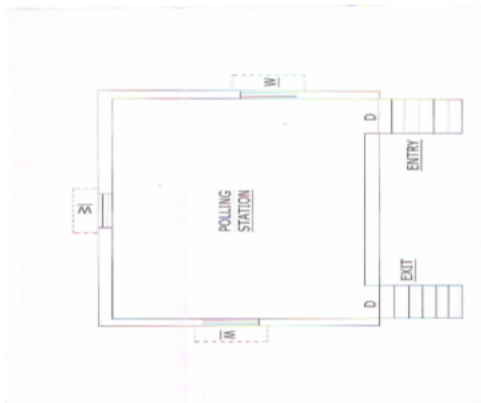

নির্বাচক নিবন্ধন আধিকারিকের স্বাক্ষর

Nazri Naksha

Google Map View

Polling Station Building Front View

Polling Station Front View

Cad View

Key MAP View

1 নাম : আরতি মণ্ডল (বর্মন) স্বামীর নাম: রবীন্দ্র মণ্ডল বাড়ির নং : n0127 বয়স : 38 লিঙ্গ : মহিলা	JNR3326790	ফটো উপলব্ধ	2 নাম : খুশি মুখার্জী (চ্যাটার্জী) স্বামীর নাম: অলোক মুখার্জী বাড়ির নং : n0118 বয়স : 45 লিঙ্গ : মহিলা	TLK0938738	ফটো উপলব্ধ	3 নাম : অনিমা ব্রহ্ম (মিত্র) স্বামীর নাম: সুজিত কুমার ব্রহ্ম বাড়ির নং : n0098 বয়স : 46 লিঙ্গ : মহিলা	TLK0938670	ফটো উপলব্ধ
4 নাম : এস.বিনয় রাজ পিতার নাম: টি. সিলভা রাজ বাড়ির নং : n0015 বয়স : 30 লিঙ্গ : পুরুষ	TLK1465962	ফটো উপলব্ধ	5 নাম : সধিতা ঢালি (সরকার) স্বামীর নাম: সুশান্ত ঢালি বাড়ির নং : n0348 বয়স : 38 লিঙ্গ : মহিলা	JNR3073996	ফটো উপলব্ধ	6 নাম : গৌরী (কুন্ড) রাজ স্বামীর নাম: এ. বিনয় রাজ বাড়ির নং : n0015 বয়স : 28 লিঙ্গ : মহিলা	TLK1936368	ফটো উপলব্ধ
7 নাম : মনা রাজ স্বামীর নাম: টি. সিলভা রাজ বাড়ির নং : n0015 বয়স : 47 লিঙ্গ : মহিলা	JNR2346898	ফটো উপলব্ধ	8 নাম : সুম্পা (সরকার) বাগচি স্বামীর নাম: বিষ্ণু বাগচি বাড়ির নং : n0395 বয়স : 31 লিঙ্গ : মহিলা	TLK1435445	ফটো উপলব্ধ	9 নাম : আকাশ রাজ পিতার নাম: টি সেলভারাজ বাড়ির নং : n0015 বয়স : 28 লিঙ্গ : পুরুষ	TLK1672823	ফটো উপলব্ধ
10 নাম : টুম্পা বিবি স্বামীর নাম: সহিদুল্লা মল্লিক বাড়ির নং : n0160 বয়স : 43 লিঙ্গ : মহিলা	HLV1458868	ফটো উপলব্ধ	11 নাম : মিনকিস বিবি স্বামীর নাম: রাজিব সেখ বাড়ির নং : n0243 বয়স : 27 লিঙ্গ : মহিলা	TLK1977750	ফটো উপলব্ধ	12 নাম : মিলি মজুমদার (দত্ত) স্বামীর নাম: অল্লান দত্ত বাড়ির নং : n0124 বয়স : 37 লিঙ্গ : মহিলা	TLK0938761	ফটো উপলব্ধ
13 নাম : টী সেলভারাজ পিতার নাম: আর খীরমলাই বাড়ির নং : n0015 বয়স : 50 লিঙ্গ : পুরুষ	JNR3181914	ফটো উপলব্ধ	14 নাম : লক্ষ্মী সরকার ঘরামী স্বামীর নাম: নিহার ঘরামী বাড়ির নং : n0034 বয়স : 32 লিঙ্গ : মহিলা	TLK1585314	ফটো উপলব্ধ	15 নাম : টুলু কির্তনীয়া পিতার নাম: গোবিন্দ কির্তনীয়া বাড়ির নং : n0034 বয়স : 38 লিঙ্গ : মহিলা	TLK1247758	ফটো উপলব্ধ
16 নাম : জপন কির্তনীয়া পিতার নাম: গোবিন্দ কির্তনীয়া বাড়ির নং : n0034 বয়স : 39 লিঙ্গ : পুরুষ	TLK0938704	ফটো উপলব্ধ	17 নাম : পার্বতী কির্তনীয়া স্বামীর নাম: গোবিন্দা কির্তনীয়া বাড়ির নং : n0034 বয়স : 66 লিঙ্গ : মহিলা	TLK2137487	ফটো উপলব্ধ	18 নাম : গোবিন্দ কির্তনীয়া পিতার নাম: গোলক কির্তনীয়া বাড়ির নং : n0034 বয়স : 70 লিঙ্গ : পুরুষ	JNR2785459	ফটো উপলব্ধ
19 নাম : কাজল (চৌধুরী) ব্যানার্জী স্বামীর নাম: স্বপন ব্যানার্জী বাড়ির নং : n0123 বয়স : 40 লিঙ্গ : মহিলা	JNR3330883	ফটো উপলব্ধ	20 নাম : প্রিয়াঙ্কা (পোদ্দার) মণ্ডল স্বামীর নাম: তনয় মণ্ডল বাড়ির নং : n0229 বয়স : 29 লিঙ্গ : মহিলা	ZUM1789874	ফটো উপলব্ধ	21 নাম : জয়া (মণ্ডল) কর স্বামীর নাম: ভীম চরন কর বাড়ির নং : n0346 বয়স : 33 লিঙ্গ : মহিলা	TLK1276799	ফটো উপলব্ধ
22 নাম : শিখা অধিকারী স্বামীর নাম: স্বপন কুমার অধিকারী বাড়ির নং : n0163 বয়স : 57 লিঙ্গ : মহিলা	TLK1142991	ফটো উপলব্ধ	23 নাম : প্রিয়াংকা অধিকারী পিতার নাম: স্বপন অধিকারী বাড়ির নং : n0162 বয়স : 31 লিঙ্গ : মহিলা	TLK1341007	ফটো উপলব্ধ	24 নাম : স্বপন কুমার অধিকারী পিতার নাম: সতীশ অধিকারী বাড়ির নং : n0162 বয়স : 61 লিঙ্গ : পুরুষ	TLK1142983	ফটো উপলব্ধ
25 নাম : কল্পনা কর স্বামীর নাম: অনিল কর বাড়ির নং : n0057 বয়স : 69 লিঙ্গ : মহিলা	JNR2785400	ফটো উপলব্ধ	26 নাম : ঝুমা সমাদ্দার কর স্বামীর নাম: বাপি কর বাড়ির নং : n0056 বয়স : 38 লিঙ্গ : মহিলা	JCZ2440519	ফটো উপলব্ধ	27 নাম : বাপী কর পিতার নাম: সুনীল কর বাড়ির নং : n0056 বয়স : 43 লিঙ্গ : পুরুষ	JNR2785442	ফটো উপলব্ধ
28 নাম : খুকুরাণী কর স্বামীর নাম: সুনীল কর বাড়ির নং : n0056 বয়স : 62 লিঙ্গ : মহিলা	JNR2785434	ফটো উপলব্ধ	29 নাম : তপন কর পিতার নাম: মনমোহন কর বাড়ির নং : n0055 বয়স : 59 লিঙ্গ : পুরুষ	JNR2346948	ফটো উপলব্ধ	30 নাম : অসীম কর পিতার নাম: সুনীল কর বাড়ির নং : n0056 বয়স : 40 লিঙ্গ : পুরুষ	JNR3070356	ফটো উপলব্ধ