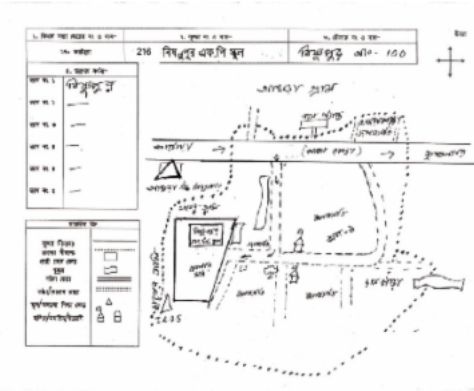

নির্বাচক নিবন্ধন আধিকারিকের স্বাক্ষর

Nazri Naksha

Google Map View

Polling Station Building Front View

Polling Station Front View

Cad View

Key MAP View

1 নাম : প্রশান্ত কুন্ডু পিতার নাম: আনন্দ কুন্ডু বাড়ির নং : n0004 বয়স : 55 লিঙ্গ : পুরুষ	HGD0033472 ফটো উপলব্ধ	2 নাম : রূপালী কুণ্ডু স্বামীর নাম: প্রশান্ত কুণ্ডু বাড়ির নং : n0004 বয়স : 47 লিঙ্গ : মহিলা	HGD0033480 ফটো উপলব্ধ	3 নাম : রাজ কমল কুন্ডু পিতার নাম: প্রশান্ত কুন্ডু বাড়ির নং : n0004 বয়স : 31 লিঙ্গ : পুরুষ	TLK1531219 ফটো উপলব্ধ
4 নাম : অক্ষয় কুণ্ডু পিতার নাম: প্রশান্ত কুন্ডু বাড়ির নং : n0004 বয়স : 26 লিঙ্গ : পুরুষ	TLK1984582 ফটো উপলব্ধ	5 নাম : বিশ্বনাথ কর্মকার পিতার নাম: বাসুদেব কর্মকার বাড়ির নং : এন0017 বয়স : 40 লিঙ্গ : পুরুষ	HGD2613768 ফটো উপলব্ধ	6 নাম : মালতী কর্মকার স্বামীর নাম: বাসুদেব কর্মকার বাড়ির নং : n0017 বয়স : 62 লিঙ্গ : মহিলা	WB/40/279/021365 ফটো উপলব্ধ
7 নাম : রাজীব ঘরুই পিতার নাম: চুড়া ঘরুই বাড়ির নং : এন0105 বয়স : 21 লিঙ্গ : পুরুষ	TLK2504892 ফটো উপলব্ধ	8 নাম : পারু ঘরুই স্বামীর নাম: ভোলানাথ ঘরুই বাড়ির নং : N0105 বয়স : 27 লিঙ্গ : মহিলা	TLK1984681 ফটো উপলব্ধ	9 নাম : তারক ঘরুই পিতার নাম: বাসুদেব ঘরুই বাড়ির নং : n0105 বয়স : 30 লিঙ্গ : পুরুষ	TLK1720135 ফটো উপলব্ধ
10 নাম : সঞ্জয় ঘরুই পিতার নাম: বাসুদেব ঘরুই বাড়ির নং : n0105 বয়স : 28 লিঙ্গ : পুরুষ	TLK1720036 ফটো উপলব্ধ	11 নাম : ভোলানাথ ঘরুই পিতার নাম: বাসুদেব ঘরুই বাড়ির নং : n0105 বয়স : 34 লিঙ্গ : পুরুষ	TLK1103563 ফটো উপলব্ধ	12 নাম : ছায়া ঘরুই স্বামীর নাম: চুড়া ঘরুই বাড়ির নং : n0105 বয়স : 44 লিঙ্গ : মহিলা	HGD2171874 ফটো উপলব্ধ
13 নাম : রেখা ঘরুই স্বামীর নাম: তপন ঘরুই বাড়ির নং : n0105 বয়স : 45 লিঙ্গ : মহিলা	HGD2171866 ফটো উপলব্ধ	14 নাম : তপন ঘরুই পিতার নাম: তেতুল ঘরুই বাড়ির নং : n0105 বয়স : 48 লিঙ্গ : পুরুষ	TLK0968701 ফটো উপলব্ধ	15 নাম : চুড়া ঘরুই পিতার নাম: তেতুল ঘরুই বাড়ির নং : n0105 বয়স : 50 লিঙ্গ : পুরুষ	WB/40/279/021393 ফটো উপলব্ধ
16 নাম : মাধবী ঘড়ুই স্বামীর নাম: বাসুদেব ঘড়ুই বাড়ির নং : n0105 বয়স : 55 লিঙ্গ : মহিলা	TLK2399814 ফটো উপলব্ধ	17 নাম : ধবলে ঘরুই পিতার নাম: তেতুল ঘরুই বাড়ির নং : n0105 বয়স : 56 লিঙ্গ : পুরুষ	WB/40/279/021359 ফটো উপলব্ধ	18 নাম : বুড়িবালা ঘরুই স্বামীর নাম: তেতুল ঘরুই বাড়ির নং : n0105 বয়স : 72 লিঙ্গ : মহিলা	WB/40/279/021234 ফটো উপলব্ধ
19 নাম : তেতুল ঘরুই পিতার নাম: শিব ঘরুই বাড়ির নং : n0105 বয়স : 78 লিঙ্গ : পুরুষ	WB/40/279/021144 ফটো উপলব্ধ	20 নাম : রাজেশ ঘরুই পিতার নাম: চুড়া ঘরুই বাড়ির নং : এন0105 বয়স : 23 লিঙ্গ : পুরুষ	TLK2398576 ফটো উপলব্ধ	21 নাম : সরস্বতী ঘরুই স্বামীর নাম: তারক ঘরুই বাড়ির নং : এন000 বয়স : 24 লিঙ্গ : মহিলা	TLK2398519 ফটো উপলব্ধ
22 নাম : বর্না ঘোষ স্বামীর নাম: লক্ষন ঘোষ বাড়ির নং : n0044 বয়স : 47 লিঙ্গ : মহিলা	HGD2171932 ফটো উপলব্ধ	23 নাম : লক্ষন ঘোষ মায়ের নাম: সুসমা ঘোষ বাড়ির নং : n0044 বয়স : 47 লিঙ্গ : পুরুষ	TLK0968529 ফটো উপলব্ধ	24 নাম : ধর্মেন্দ্র ঘোষ পিতার নাম: সুসমা ঘোষ বাড়ির নং : n0044 বয়স : 49 লিঙ্গ : পুরুষ	TLK0968651 ফটো উপলব্ধ
25 নাম : নিতাই ঘোষ পিতার নাম: গোপাল ঘোষ বাড়ির নং : n0043 বয়স : 34 লিঙ্গ : পুরুষ	TLK1103290 ফটো উপলব্ধ	26 নাম : কম্পনা ঘোষ স্বামীর নাম: গোপাল ঘোষ বাড়ির নং : n0043 বয়স : 50 লিঙ্গ : মহিলা	HGD1412857 ফটো উপলব্ধ	27 নাম : গোপাল ঘোষ পিতার নাম: গণেশ ঘোষ বাড়ির নং : n0043 বয়স : 56 লিঙ্গ : পুরুষ	WB/40/279/021398 ফটো উপলব্ধ
28 নাম : তুফান ঘোষ পিতার নাম: বাসুদেব ঘোষ বাড়ির নং : n0152 বয়স : 31 লিঙ্গ : পুরুষ	TLK1647569 ফটো উপলব্ধ	29 নাম : আশালতা ঘোষ স্বামীর নাম: বাসুদেব ঘোষ বাড়ির নং : n0152 বয়স : 50 লিঙ্গ : মহিলা	WB/40/279/021257 ফটো উপলব্ধ	30 নাম : মাল্পি ঘোষ স্বামীর নাম: শ্রীকান্ত ঘোষ বাড়ির নং : n0045 বয়স : 29 লিঙ্গ : মহিলা	TLK1628593 ফটো উপলব্ধ