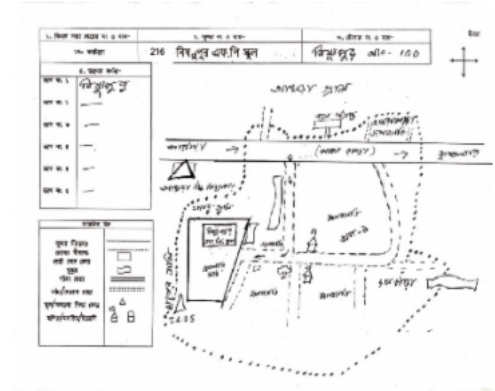

নির্বাচক নিবন্ধন আধিকারিকের স্বাক্ষর

Nazri Naksha

Google Map View

Polling Station Building Front View

Polling Station Front View

Cad View

Key MAP View

1 নাম : প্রশান্ত কুন্ডু পিতার নাম: আনন্দ কুন্ডু বাড়ির নং : n0004 বয়স : 55 লিঙ্গ : পুরুষ	HGD0033472 ফটো উপলব্ধ	2 নাম : রূপালী কুণ্ডু স্বামীর নাম: প্রশান্ত কুণ্ডু বাড়ির নং : n0004 বয়স : 47 লিঙ্গ : মহিলা	HGD0033480 ফটো উপলব্ধ	3 নাম : রাজ কমল কুন্ডু পিতার নাম: প্রশান্ত কুন্ডু বাড়ির নং : n0004 বয়স : 31 লিঙ্গ : পুরুষ	TLK1531219 ফটো উপলব্ধ
4 নাম : অক্ষয় কুণ্ডু পিতার নাম: প্রশান্ত কুন্ডু বাড়ির নং : n0004 বয়স : 26 লিঙ্গ : পুরুষ	TLK1984582 ফটো উপলব্ধ	5 নাম : বিশ্বনাথ কর্মকার পিতার নাম: বাসুদেব কর্মকার বাড়ির নং : এন0017 বয়স : 40 লিঙ্গ : পুরুষ	HGD2613768 ফটো উপলব্ধ	6 নাম : মালতী কর্মকার স্বামীর নাম: বাসুদেব কর্মকার বাড়ির নং : n0017 বয়স : 62 লিঙ্গ : মহিলা	WB/40/279/021365 ফটো উপলব্ধ
7 নাম : রাজীব ঘরুই পিতার নাম: চুড়া ঘরুই বাড়ির নং : এন0105 বয়স : 21 লিঙ্গ : পুরুষ	TLK2504892 ফটো উপলব্ধ	8 নাম : পারু ঘরুই স্বামীর নাম: ভোলানাথ ঘরুই বাড়ির নং : N0105 বয়স : 27 লিঙ্গ : মহিলা	TLK1984681 ফটো উপলব্ধ	9 নাম : তারক ঘরুই পিতার নাম: বাসুদেব ঘরুই বাড়ির নং : n0105 বয়স : 30 লিঙ্গ : পুরুষ	TLK1720135 ফটো উপলব্ধ
10 নাম : সঞ্জয় ঘরুই পিতার নাম: বাসুদেব ঘরুই বাড়ির নং : n0105 বয়স : 28 লিঙ্গ : পুরুষ	TLK1720036 ফটো উপলব্ধ	11 নাম : ভোলানাথ ঘরুই পিতার নাম: বাসুদেব ঘরুই বাড়ির নং : n0105 বয়স : 34 লিঙ্গ : পুরুষ	TLK1103563 ফটো উপলব্ধ	12 নাম : ছায়া ঘরুই স্বামীর নাম: চুড়া ঘরুই বাড়ির নং : n0105 বয়স : 44 লিঙ্গ : মহিলা	HGD2171874 ফটো উপলব্ধ
13 নাম : রেখা ঘরুই স্বামীর নাম: তপন ঘরুই বাড়ির নং : n0105 বয়স : 45 লিঙ্গ : মহিলা	HGD2171866 ফটো উপলব্ধ	14 নাম : তপন ঘরুই পিতার নাম: তেতুল ঘরুই বাড়ির নং : n0105 বয়স : 48 লিঙ্গ : পুরুষ	TLK0968701 ফটো উপলব্ধ	15 নাম : চুড়া ঘরুই পিতার নাম: তেতুল ঘরুই বাড়ির নং : n0105 বয়স : 50 লিঙ্গ : পুরুষ	WB/40/279/021393 ফটো উপলব্ধ
16 নাম : মাধবী ঘড়ুই স্বামীর নাম: বাসুদেব ঘড়ুই বাড়ির নং : n0105 বয়স : 55 লিঙ্গ : মহিলা	TLK2399814 ফটো উপলব্ধ	17 নাম : ধবলে ঘরুই পিতার নাম: তেতুল ঘরুই বাড়ির নং : n0105 বয়স : 56 লিঙ্গ : পুরুষ	WB/40/279/021359 ফটো উপলব্ধ	18 নাম : বুড়িবালা ঘরুই স্বামীর নাম: তেতুল ঘরুই বাড়ির নং : n0105 বয়স : 72 লিঙ্গ : মহিলা	WB/40/279/021234 ফটো উপলব্ধ
19 নাম : তেতুল ঘরুই পিতার নাম: শিব ঘরুই বাড়ির নং : n0105 বয়স : 78 লিঙ্গ : পুরুষ	WB/40/279/021144 ফটো উপলব্ধ	20 নাম : রাজেশ ঘরুই পিতার নাম: চুড়া ঘরুই বাড়ির নং : এন0105 বয়স : 23 লিঙ্গ : পুরুষ	TLK2398576 ফটো উপলব্ধ	21 নাম : সরস্বতী ঘরুই স্বামীর নাম: তারক ঘরুই বাড়ির নং : এন000 বয়স : 24 লিঙ্গ : মহিলা	TLK2398519 ফটো উপলব্ধ
22 নাম : বর্না ঘোষ স্বামীর নাম: লক্ষন ঘোষ বাড়ির নং : n0044 বয়স : 47 লিঙ্গ : মহিলা	HGD2171932 ফটো উপলব্ধ	23 নাম : লক্ষন ঘোষ মায়ের নাম: সুসমা ঘোষ বাড়ির নং : n0044 বয়স : 47 লিঙ্গ : পুরুষ	TLK0968529 ফটো উপলব্ধ	24 নাম : ধর্মেন্দ্র ঘোষ পিতার নাম: সুসমা ঘোষ বাড়ির নং : n0044 বয়স : 49 লিঙ্গ : পুরুষ	TLK0968651 ফটো উপলব্ধ
25 নাম : নিতাই ঘোষ পিতার নাম: গোপাল ঘোষ বাড়ির নং : n0043 বয়স : 34 লিঙ্গ : পুরুষ	TLK1103290 ফটো উপলব্ধ	26 নাম : কম্পনা ঘোষ স্বামীর নাম: গোপাল ঘোষ বাড়ির নং : n0043 বয়স : 50 লিঙ্গ : মহিলা	HGD1412857 ফটো উপলব্ধ	27 নাম : গোপাল ঘোষ পিতার নাম: গণেশ ঘোষ বাড়ির নং : n0043 বয়স : 56 লিঙ্গ : পুরুষ	WB/40/279/021398 ফটো উপলব্ধ
28 নাম : তুফান ঘোষ পিতার নাম: বাসুদেব ঘোষ বাড়ির নং : n0152 বয়স : 31 লিঙ্গ : পুরুষ	TLK1647569 ফটো উপলব্ধ	29 নাম : আশালতা ঘোষ স্বামীর নাম: বাসুদেব ঘোষ বাড়ির নং : n0152 বয়স : 50 লিঙ্গ : মহিলা	WB/40/279/021257 ফটো উপলব্ধ	30 নাম : মাল্পি ঘোষ স্বামীর নাম: শ্রীকান্ত ঘোষ বাড়ির নং : n0045 বয়স : 29 লিঙ্গ : মহিলা	TLK1628593 ফটো উপলব্ধ