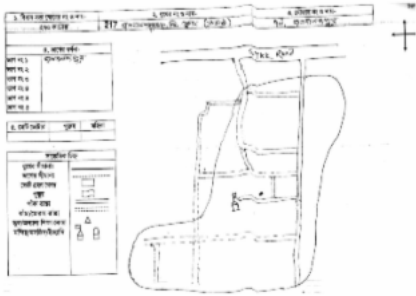

নির্বাচক নিবন্ধন আধিকারিকের স্বাক্ষর

Nazri Naksha

Google Map View

Polling Station Building Front View

Polling Station Front View

Cad View

Key MAP View

1	TLK2632768	নাম : প্রণব কুমার অধিকারী পিতার নাম: নিরঞ্জন অধিকারী বাড়ির নং : n0001 বয়স : 67 লিঙ্গ : পুরুষ	ফটো উপলব্ধ	2	TLK2634137	নাম : তৃপ্তি অধিকারী স্বামীর নাম: প্রণব কুমার অধিকারী বাড়ির নং : n0001 বয়স : 60 লিঙ্গ : মহিলা	ফটো উপলব্ধ	3	TLK1288224	নাম : বিজয় গোপাল কর্মকার পিতার নাম: উত্তম কর্মকার বাড়ির নং : n0002 বয়স : 34 লিঙ্গ : পুরুষ	ফটো উপলব্ধ
4	WB/40/279/024511	নাম : উত্তম কর্মকার পিতার নাম: নারায়নচন্দ্র কর্মকার বাড়ির নং : n0002 বয়স : 64 লিঙ্গ : পুরুষ	ফটো উপলব্ধ	5	HGD2173136	নাম : রঞ্জিতা কর্মকার স্বামীর নাম: গুরুদাস কর্মকার বাড়ির নং : n0002 বয়স : 49 লিঙ্গ : মহিলা	ফটো উপলব্ধ	6	HGD2173128	নাম : গুরুদাস কর্মকার পিতার নাম: নারায়ন চন্দ্র কর্মকার বাড়ির নং : n0002 বয়স : 56 লিঙ্গ : পুরুষ	ফটো উপলব্ধ
7	WB/40/279/024646	নাম : মিতু কর্মকার স্বামীর নাম: উত্তম কর্মকার বাড়ির নং : n0002 বয়স : 56 লিঙ্গ : মহিলা	ফটো উপলব্ধ	8	WB/40/279/024863	নাম : বাসুদেব ঘোষ পিতার নাম: ভনু ঘোষ বাড়ির নং : n0015 বয়স : 54 লিঙ্গ : পুরুষ	ফটো উপলব্ধ	9	TLK1455286	নাম : দুধ কুমার ঘোষ পিতার নাম: ধানু ঘোষ বাড়ির নং : n0015 বয়স : 34 লিঙ্গ : পুরুষ	ফটো উপলব্ধ
10	WB/40/279/024807	নাম : পার্বতী ঘোষ স্বামীর নাম: ধানু ঘোষ বাড়ির নং : n0015 বয়স : 52 লিঙ্গ : মহিলা	ফটো উপলব্ধ	11	WB/40/279/024743	নাম : ধানু ঘোষ পিতার নাম: ভনু ঘোষ বাড়ির নং : n0015 বয়স : 56 লিঙ্গ : পুরুষ	ফটো উপলব্ধ	12	TLK1407386	নাম : তন্দ্রা ঘোষ পিতার নাম: দীনবন্ধু ঘোষ বাড়ির নং : n0014 বয়স : 36 লিঙ্গ : মহিলা	ফটো উপলব্ধ
13	TLK2463198	নাম : শোভনা ঘোষ স্বামীর নাম: দীনবন্ধু ঘোষ বাড়ির নং : n0014 বয়স : 55 লিঙ্গ : মহিলা	ফটো উপলব্ধ	14	HGD1413830	নাম : কাকলী ঘোষ স্বামীর নাম: বাসুদেব ঘোষ বাড়ির নং : n0015 বয়স : 48 লিঙ্গ : মহিলা	ফটো উপলব্ধ	15	TLK1531607	নাম : চিরঞ্জীব ঘোষ পিতার নাম: বাসুদেব ঘোষ বাড়ির নং : n0015 বয়স : 30 লিঙ্গ : পুরুষ	ফটো উপলব্ধ
16	WB/40/279/024866	নাম : নীলমনি ঘোষ পিতার নাম: ভনু ঘোষ বাড়ির নং : n0016 বয়স : 51 লিঙ্গ : পুরুষ	ফটো উপলব্ধ	17	HGD1413855	নাম : মালতী ঘোষ স্বামীর নাম: নীলমনি ঘোষ বাড়ির নং : n0016 বয়স : 46 লিঙ্গ : মহিলা	ফটো উপলব্ধ	18	WB/40/279/024609	নাম : যোগমায়া ঘোষ স্বামীর নাম: পরেশচন্দ্র ঘোষ বাড়ির নং : n0017 বয়স : 56 লিঙ্গ : মহিলা	ফটো উপলব্ধ
19	TLK1103696	নাম : বিধান চন্দ্র ঘোষ পিতার নাম: পরেশ চন্দ্র ঘোষ বাড়ির নং : n0017 বয়স : 39 লিঙ্গ : পুরুষ	ফটো উপলব্ধ	20	TLK1407352	নাম : জয়ন্তী ঘোষ স্বামীর নাম: বিধান চন্দ্র ঘোষ বাড়ির নং : n0017 বয়স : 33 লিঙ্গ : মহিলা	ফটো উপলব্ধ	21	WB/40/279/024671	নাম : সন্ধ্যা ঘোষ স্বামীর নাম: গদাধর ঘোষ বাড়ির নং : n0018 বয়স : 62 লিঙ্গ : মহিলা	ফটো উপলব্ধ
22	WB/40/279/024545	নাম : অলোকনাথ ঘোষ পিতার নাম: মোহন ঘোষ বাড়ির নং : n0019 বয়স : 82 লিঙ্গ : পুরুষ	ফটো উপলব্ধ	23	HGD1413178	নাম : সুমতি ঘোষ স্বামীর নাম: অলোকনাথ ঘোষ বাড়ির নং : n0019 বয়স : 49 লিঙ্গ : মহিলা	ফটো উপলব্ধ	24	TLK1560796	নাম : সন্তোষ ঘোষ পিতার নাম: অলোক নাথ ঘোষ বাড়ির নং : n0019 বয়স : 33 লিঙ্গ : পুরুষ	ফটো উপলব্ধ
25	WB/40/279/024004	নাম : চণ্ডীচরন ঘোষ পিতার নাম: গুরমা ঘোষ বাড়ির নং : n0023 বয়স : 63 লিঙ্গ : পুরুষ	ফটো উপলব্ধ	26	WB/40/279/024690	নাম : কল্যাণী ঘোষ স্বামীর নাম: চণ্ডীচরন ঘোষ বাড়ির নং : n0023 বয়স : 59 লিঙ্গ : মহিলা	ফটো উপলব্ধ	27	HGD2523025	নাম : দীনবন্ধু ঘোষ পিতার নাম: দুলাল ঘোষ বাড়ির নং : n0014 বয়স : 60 লিঙ্গ : পুরুষ	ফটো উপলব্ধ
28	HGD1519982	নাম : শুভঙ্করী ঘোষ স্বামীর নাম: প্রভাত ঘোষ বাড়ির নং : n0012 বয়স : 80 লিঙ্গ : মহিলা	ফটো উপলব্ধ	29	WB/40/279/024610	নাম : কাজল ঘোষ স্বামীর নাম: নির্মল ঘোষ বাড়ির নং : n0011 বয়স : 48 লিঙ্গ : মহিলা	ফটো উপলব্ধ	30	HGD1413764	নাম : নির্মল ঘোষ পিতার নাম: কানিকুড়ো ঘোষ বাড়ির নং : n0011 বয়স : 52 লিঙ্গ : পুরুষ	ফটো উপলব্ধ