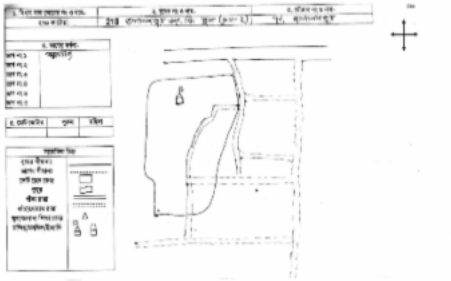

নির্বাচক নিবন্ধন আধিকারিকের স্বাক্ষর

Nazri Naksha

Google Map View

Polling Station Building Front View

Polling Station Front View

Cad View

Key MAP View

1 নাম : জহর গাঙ্গুলী পিতার নাম: অপূর্ব গাঙ্গুলী বাড়ির নং : n0023 বয়স : 35 লিঙ্গ : পুরুষ	TLK1103894 ফটো উপলব্ধ	2 নাম : সন্ধ্যারানী গাঙ্গুলী স্বামীর নাম: শিবনাথ গঙ্গোপাধ্যায় বাড়ির নং : n0023 বয়স : 80 লিঙ্গ : মহিলা	TLK2474682 ফটো উপলব্ধ	3 নাম : সুমনা গাঙ্গুলি স্বামীর নাম: অতনু গাঙ্গুলি বাড়ির নং : n0023 বয়স : 28 লিঙ্গ : মহিলা	TLK1967348 ফটো উপলব্ধ
4 নাম : অপূর্ব গঙ্গোপাধ্যায় পিতার নাম: শিবনাথ গাঙ্গুলী বাড়ির নং : n0023 বয়স : 65 লিঙ্গ : পুরুষ	TLK2298933 ফটো উপলব্ধ	5 নাম : অতনু গাঙ্গুলী পিতার নাম: অপূর্ব গাঙ্গুলী বাড়ির নং : n0023 বয়স : 39 লিঙ্গ : পুরুষ	HGD2433274 ফটো উপলব্ধ	6 নাম : পলি গঙ্গোপাধ্যায় স্বামীর নাম: অপূর্ব গঙ্গোপাধ্যায় বাড়ির নং : n0115 বয়স : 59 লিঙ্গ : মহিলা	TLK2298909 ফটো উপলব্ধ
7 নাম : সুহাস ঘটক পিতার নাম: মহাদেব ঘটক বাড়ির নং : n0024 বয়স : 69 লিঙ্গ : পুরুষ	HGD2176279 ফটো উপলব্ধ	8 নাম : শবরি ঘটক স্বামীর নাম: অর্জন ঘটক বাড়ির নং : n0024 বয়স : 48 লিঙ্গ : মহিলা	HGD2523587 ফটো উপলব্ধ	9 নাম : অর্জুন ঘটক পিতার নাম: নারায়ন চন্দ্র ঘটক বাড়ির নং : n0024 বয়স : 57 লিঙ্গ : পুরুষ	HGD2523579 ফটো উপলব্ধ
10 নাম : অয়ন ঘটক পিতার নাম: সুহাস ঘটক বাড়ির নং : n0024 বয়স : 37 লিঙ্গ : পুরুষ	HGD2675882 ফটো উপলব্ধ	11 নাম : মালতী ঘটক স্বামীর নাম: সুহাস ঘটক বাড়ির নং : n0024 বয়স : 61 লিঙ্গ : মহিলা	HGD2176261 ফটো উপলব্ধ	12 নাম : চম্পা ব্যানার্জী ঘটক স্বামীর নাম: অয়ন ঘটক বাড়ির নং : n0516 বয়স : 40 লিঙ্গ : মহিলা	KGX2640308 ফটো উপলব্ধ
13 নাম : সুপর্ণা ঘটক পিতার নাম: সুহাস ঘটক বাড়ির নং : n0024 বয়স : 28 লিঙ্গ : মহিলা	TLK1720606 ফটো উপলব্ধ	14 নাম : শুভমা ঘটক পিতার নাম: অর্জন ঘটক বাড়ির নং : n0024 বয়স : 28 লিঙ্গ : পুরুষ	TLK1720614 ফটো উপলব্ধ	15 নাম : সুদীপা ঘোষ পিতার নাম: দয়ালহরি ঘোষ বাড়ির নং : N0089 বয়স : 26 লিঙ্গ : মহিলা	TLK1984913 ফটো উপলব্ধ
16 নাম : শ্রীমন্ত ঘোষ পিতার নাম: ভরত ঘোষ বাড়ির নং : NO086 বয়স : 42 লিঙ্গ : পুরুষ	HGD2675940 ফটো উপলব্ধ	17 নাম : পারুল ঘোষ স্বামীর নাম: অলুপল ঘোষ বাড়ির নং : n0060 বয়স : 30 লিঙ্গ : মহিলা	TLK1915198 ফটো উপলব্ধ	18 নাম : চুমকী ঘোষ স্বামীর নাম: শ্রীকান্ত ঘোষ বাড়ির নং : n0086 বয়স : 29 লিঙ্গ : মহিলা	TLK1915180 ফটো উপলব্ধ
19 নাম : রানা ঘোষ পিতার নাম: মানব ঘোষ বাড়ির নং : N0010 বয়স : 27 লিঙ্গ : পুরুষ	TLK1915131 ফটো উপলব্ধ	20 নাম : মনীষা ঘোষ পিতার নাম: আসীম ঘোষ বাড়ির নং : n0058 বয়স : 28 লিঙ্গ : মহিলা	TLK1915123 ফটো উপলব্ধ	21 নাম : সৌরভ ঘোষ পিতার নাম: অযোধ্যা ঘোষ বাড়ির নং : N0082 বয়স : 27 লিঙ্গ : পুরুষ	TLK1915081 ফটো উপলব্ধ
22 নাম : বিশ্বজিৎ ঘোষ পিতার নাম: অশোক কুমার ঘোষ বাড়ির নং : n0057 বয়স : 27 লিঙ্গ : পুরুষ	TLK1915065 ফটো উপলব্ধ	23 নাম : চন্দন ঘোষ পিতার নাম: লোকনাথ ঘোষ বাড়ির নং : n0001 বয়স : 34 লিঙ্গ : পুরুষ	TLK1437870 ফটো উপলব্ধ	24 নাম : বরি ঘোষ স্বামীর নাম: লোকনাথ ঘোষ বাড়ির নং : n0001 বয়স : 56 লিঙ্গ : মহিলা	WB/40/279/024643 ফটো উপলব্ধ
25 নাম : লোকনাথ ঘোষ পিতার নাম: মোহন ঘোষ বাড়ির নং : n0001 বয়স : 60 লিঙ্গ : পুরুষ	WB/40/279/024785 ফটো উপলব্ধ	26 নাম : সাধনা ঘোষ স্বামীর নাম: মানব ঘোষ বাড়ির নং : n0010 বয়স : 45 লিঙ্গ : মহিলা	HGD1413061 ফটো উপলব্ধ	27 নাম : উজ্জল ঘোষ পিতার নাম: লক্ষণ ঘোষ বাড়ির নং : n0061 বয়স : 43 লিঙ্গ : পুরুষ	HGD1413038 ফটো উপলব্ধ
28 নাম : অর্পিতা ঘোষ স্বামীর নাম: রানা ঘোষ বাড়ির নং : এন0010 বয়স : 21 লিঙ্গ : মহিলা	TLK2525145 ফটো উপলব্ধ	29 নাম : অশোক ঘোষ পিতার নাম: রাজকুমার ঘোষ বাড়ির নং : n0057 বয়স : 54 লিঙ্গ : পুরুষ	TLK2552388 ফটো উপলব্ধ	30 নাম : বর্ণালী ঘোষ স্বামীর নাম: অশোক ঘোষ বাড়ির নং : n0057 বয়স : 45 লিঙ্গ : মহিলা	HGD1413392 ফটো উপলব্ধ