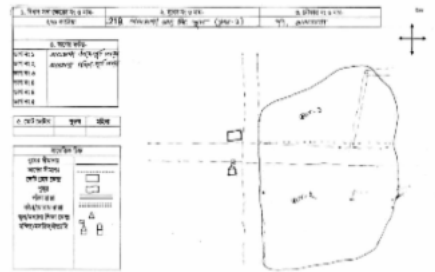

Key MAP View