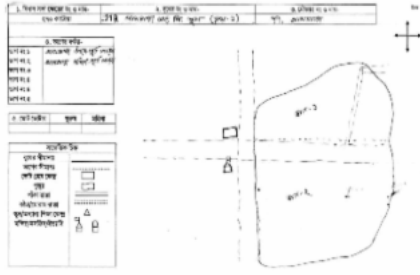

Nazri Naksha