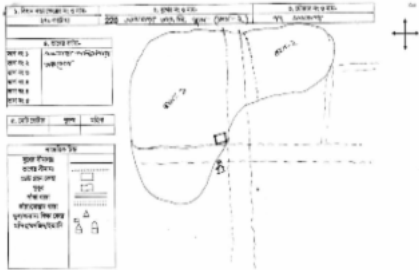

নির্বাচক নিবন্ধন আধিকারিকের স্বাক্ষর

Nazri Naksha

Google Map View

Polling Station Building Front View

Polling Station Front View

Cad View

Key MAP View

1	TLK2232262	নাম : সঙ্গীতা সাহা পিতার নাম: মাধব প্রসাদ সাহা বাড়ির নং : n0076 বয়স : 25 লিঙ্গ : মহিলা	ফটো উপলব্ধ	2	TLK1104249	নাম : গোলক ঘোষ পিতার নাম: বিশ্বনাথ ঘোষ বাড়ির নং : n0027 বয়স : 37 লিঙ্গ : পুরুষ	ফটো উপলব্ধ	3	TLK1629146	নাম : দীপিকা ঘোষ স্বামীর নাম: গোলক ঘোষ বাড়ির নং : n0027 বয়স : 31 লিঙ্গ : মহিলা	ফটো উপলব্ধ
4	WB/40/279/027172	নাম : সুসার কুমার ঘোষ পিতার নাম: নারায়ন চন্দ্র ঘোষ বাড়ির নং : n0028 বয়স : 76 লিঙ্গ : পুরুষ	ফটো উপলব্ধ	5	WB/40/279/027099	নাম : তপন ঘোষ পিতার নাম: নারায়ন ঘোষ বাড়ির নং : n0028 বয়স : 68 লিঙ্গ : পুরুষ	ফটো উপলব্ধ	6	WB/40/279/027306	নাম : সান্ত্বনা ঘোষ স্বামীর নাম: তপন ঘোষ বাড়ির নং : n0028 বয়স : 62 লিঙ্গ : মহিলা	ফটো উপলব্ধ
7	WB/40/279/027365	নাম : লক্ষন ঘোষ পিতার নাম: নারায়ন ঘোষ বাড়ির নং : n0028 বয়স : 57 লিঙ্গ : পুরুষ	ফটো উপলব্ধ	8	WB/40/279/027308	নাম : বেলুকা ঘোষ স্বামীর নাম: লক্ষন ঘোষ বাড়ির নং : n0028 বয়স : 52 লিঙ্গ : মহিলা	ফটো উপলব্ধ	9	TLK1532027	নাম : সুদীপ কুমার ঘোষ পিতার নাম: লক্ষন ঘোষ বাড়ির নং : n0028 বয়স : 33 লিঙ্গ : পুরুষ	ফটো উপলব্ধ
10	WB/40/279/027304	নাম : কল্যাণী ঘোষ স্বামীর নাম: সুসার ঘোষ বাড়ির নং : n0028 বয়স : 66 লিঙ্গ : মহিলা	ফটো উপলব্ধ	11	TLK1104256	নাম : সুভাষা চন্দ্র ঘোষ পিতার নাম: লক্ষন চন্দ্র ঘোষ বাড়ির নং : n0028 বয়স : 35 লিঙ্গ : পুরুষ	ফটো উপলব্ধ	12	WB/40/279/027131	নাম : বিপদভঞ্জন ঘোষ পিতার নাম: বাদল ঘোষ বাড়ির নং : n0029 বয়স : 74 লিঙ্গ : পুরুষ	ফটো উপলব্ধ
13	WB/40/279/027129	নাম : নিমাই ঘোষ পিতার নাম: বাদল ঘোষ বাড়ির নং : n0029 বয়স : 62 লিঙ্গ : পুরুষ	ফটো উপলব্ধ	14	TLK2232163	নাম : সুস্মিতা ঘোষ স্বামীর নাম: প্রশান্ত ঘোষ বাড়ির নং : n0007 বয়স : 27 লিঙ্গ : মহিলা	ফটো উপলব্ধ	15	TLK2232130	নাম : বুলেট ঘোষ পিতার নাম: কুশধন ঘোষ বাড়ির নং : N0029 বয়স : 26 লিঙ্গ : পুরুষ	ফটো উপলব্ধ
16	TLK2232007	নাম : অভিজিৎ ঘোষ পিতার নাম: স্বপন ঘোষ বাড়ির নং : N0005 বয়স : 24 লিঙ্গ : পুরুষ	ফটো উপলব্ধ	17	TLK2232031	নাম : দেবনাথ ঘোষ পিতার নাম: ভীমদেব ঘোষ বাড়ির নং : N0026 বয়স : 24 লিঙ্গ : পুরুষ	ফটো উপলব্ধ	18	TLK2299683	নাম : দিবেন্দু ঘোষ পিতার নাম: বেনীমাধব ঘোষ বাড়ির নং : এন0020 বয়স : 23 লিঙ্গ : পুরুষ	ফটো উপলব্ধ
19	TLK1717081	নাম : বৈশাখী ঘোষ স্বামীর নাম: সোমনাথ ঘোষ বাড়ির নং : এন0146 বয়স : 29 লিঙ্গ : মহিলা	ফটো উপলব্ধ	20	TLK2299519	নাম : সন্তু ঘোষ পিতার নাম: মহাদেব ঘোষ বাড়ির নং : এন0006 বয়স : 23 লিঙ্গ : পুরুষ	ফটো উপলব্ধ	21	TLK1985290	নাম : তন্ময় ঘোষ পিতার নাম: হারাধন ঘোষ বাড়ির নং : N0008 বয়স : 40 লিঙ্গ : পুরুষ	ফটো উপলব্ধ
22	TLK2299857	নাম : গৌরহরি ঘোষ পিতার নাম: রতিকান্ত ঘোষ বাড়ির নং : n0010 বয়স : 66 লিঙ্গ : পুরুষ	ফটো উপলব্ধ	23	THC1304104	নাম : মানু ঘোষ স্বামীর নাম: কৃষ্ণ ঘোষ বাড়ির নং : এন0029 বয়স : 36 লিঙ্গ : মহিলা	ফটো উপলব্ধ	24	ZTJ2154037	নাম : প্রিয়ান্কা সাহা স্বামীর নাম: বিশ্বজিৎ সাহা বাড়ির নং : এন0079 বয়স : 26 লিঙ্গ : মহিলা	ফটো উপলব্ধ
25	TLK2518272	নাম : সৌমীতা ঘোষ পিতার নাম: গৌতম ঘোষ বাড়ির নং : এন0024 বয়স : 21 লিঙ্গ : মহিলা	ফটো উপলব্ধ	26	HGD2177186	নাম : বুদ্ধদেব ঘোষ পিতার নাম: গৌড় হরি ঘোষ বাড়ির নং : n0010 বয়স : 41 লিঙ্গ : পুরুষ	ফটো উপলব্ধ	27	TLK2564391	নাম : মায়্যা ঘোষ স্বামীর নাম: ধনপতি ঘোষ বাড়ির নং : n0023 বয়স : 49 লিঙ্গ : মহিলা	ফটো উপলব্ধ
28	WB/40/279/027392	নাম : বন্দনা ঘোষ স্বামীর নাম: অমৃত গোপাল ঘোষ বাড়ির নং : n0016 বয়স : 68 লিঙ্গ : মহিলা	ফটো উপলব্ধ	29	HGD1340355	নাম : রূপা ঘোষ স্বামীর নাম: জগন্নাথ ঘোষ বাড়ির নং : n0020 বয়স : 46 লিঙ্গ : মহিলা	ফটো উপলব্ধ	30	TLK1985324	নাম : বিশুজিত ঘোষ পিতার নাম: ভীম ঘোষ বাড়ির নং : n0117 বয়স : 26 লিঙ্গ : পুরুষ	ফটো উপলব্ধ