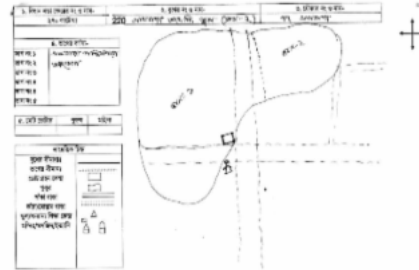

নির্বাচক নিবন্ধন আধিকারিকের স্বাক্ষর

Nazri Naksha

Google Map View

Polling Station Building Front View

Polling Station Front View

Cad View

Key MAP View

1	TLK2232262	নাম : সঙ্গীতা সাহা পিতার নাম: মাধব প্রসাদ সাহা বাড়ির নং : n0076 বয়স : 25 লিঙ্গ : মহিলা	ফটো উপলব্ধ	2	TLK1104249	নাম : গোলক ঘোষ পিতার নাম: বিশ্বনাথ ঘোষ বাড়ির নং : n0027 বয়স : 37 লিঙ্গ : পুরুষ	ফটো উপলব্ধ	3	TLK1629146	নাম : দীপিকা ঘোষ স্বামীর নাম: গোলক ঘোষ বাড়ির নং : n0027 বয়স : 31 লিঙ্গ : মহিলা	ফটো উপলব্ধ
4	WB/40/279/027172	নাম : সুসার কুমার ঘোষ পিতার নাম: নারায়ন চন্দ্র ঘোষ বাড়ির নং : n0028 বয়স : 76 লিঙ্গ : পুরুষ	ফটো উপলব্ধ	5	WB/40/279/027099	নাম : তপন ঘোষ পিতার নাম: নারায়ন ঘোষ বাড়ির নং : n0028 বয়স : 68 লিঙ্গ : পুরুষ	ফটো উপলব্ধ	6	WB/40/279/027306	নাম : সান্ত্বনা ঘোষ স্বামীর নাম: তপন ঘোষ বাড়ির নং : n0028 বয়স : 62 লিঙ্গ : মহিলা	ফটো উপলব্ধ
7	WB/40/279/027365	নাম : লক্ষন ঘোষ পিতার নাম: নারায়ন ঘোষ বাড়ির নং : n0028 বয়স : 57 লিঙ্গ : পুরুষ	ফটো উপলব্ধ	8	WB/40/279/027308	নাম : বেলুকা ঘোষ স্বামীর নাম: লক্ষন ঘোষ বাড়ির নং : n0028 বয়স : 52 লিঙ্গ : মহিলা	ফটো উপলব্ধ	9	TLK1532027	নাম : সুদীপ কুমার ঘোষ পিতার নাম: লক্ষন ঘোষ বাড়ির নং : n0028 বয়স : 33 লিঙ্গ : পুরুষ	ফটো উপলব্ধ
10	WB/40/279/027304	নাম : কল্যাণী ঘোষ স্বামীর নাম: সুসার ঘোষ বাড়ির নং : n0028 বয়স : 66 লিঙ্গ : মহিলা	ফটো উপলব্ধ	11	TLK1104256	নাম : সুভাষা চন্দ্র ঘোষ পিতার নাম: লক্ষন চন্দ্র ঘোষ বাড়ির নং : n0028 বয়স : 35 লিঙ্গ : পুরুষ	ফটো উপলব্ধ	12	WB/40/279/027131	নাম : বিপদভঞ্জন ঘোষ পিতার নাম: বাদল ঘোষ বাড়ির নং : n0029 বয়স : 74 লিঙ্গ : পুরুষ	ফটো উপলব্ধ
13	WB/40/279/027129	নাম : নিমাই ঘোষ পিতার নাম: বাদল ঘোষ বাড়ির নং : n0029 বয়স : 62 লিঙ্গ : পুরুষ	ফটো উপলব্ধ	14	TLK2232163	নাম : সুস্মিতা ঘোষ স্বামীর নাম: প্রশান্ত ঘোষ বাড়ির নং : n0007 বয়স : 27 লিঙ্গ : মহিলা	ফটো উপলব্ধ	15	TLK2232130	নাম : বুলেট ঘোষ পিতার নাম: কুশধন ঘোষ বাড়ির নং : N0029 বয়স : 26 লিঙ্গ : পুরুষ	ফটো উপলব্ধ
16	TLK2232007	নাম : অভিজিৎ ঘোষ পিতার নাম: স্বপন ঘোষ বাড়ির নং : N0005 বয়স : 24 লিঙ্গ : পুরুষ	ফটো উপলব্ধ	17	TLK2232031	নাম : দেবনাথ ঘোষ পিতার নাম: ভীমদেব ঘোষ বাড়ির নং : N0026 বয়স : 24 লিঙ্গ : পুরুষ	ফটো উপলব্ধ	18	TLK2299683	নাম : দিবেন্দু ঘোষ পিতার নাম: বেনীমাধব ঘোষ বাড়ির নং : এন0020 বয়স : 23 লিঙ্গ : পুরুষ	ফটো উপলব্ধ
19	TLK1717081	নাম : বৈশাখী ঘোষ স্বামীর নাম: সোমনাথ ঘোষ বাড়ির নং : এন0146 বয়স : 29 লিঙ্গ : মহিলা	ফটো উপলব্ধ	20	TLK2299519	নাম : সন্তু ঘোষ পিতার নাম: মহাদেব ঘোষ বাড়ির নং : এন0006 বয়স : 23 লিঙ্গ : পুরুষ	ফটো উপলব্ধ	21	TLK1985290	নাম : তন্ময় ঘোষ পিতার নাম: হারাধন ঘোষ বাড়ির নং : N0008 বয়স : 40 লিঙ্গ : পুরুষ	ফটো উপলব্ধ
22	TLK2299857	নাম : গৌরহরি ঘোষ পিতার নাম: রতিকান্ত ঘোষ বাড়ির নং : n0010 বয়স : 66 লিঙ্গ : পুরুষ	ফটো উপলব্ধ	23	THC1304104	নাম : মানু ঘোষ স্বামীর নাম: কৃষ্ণ ঘোষ বাড়ির নং : এন0029 বয়স : 36 লিঙ্গ : মহিলা	ফটো উপলব্ধ	24	ZTJ2154037	নাম : প্রিয়ান্কা সাহা স্বামীর নাম: বিশ্বজিৎ সাহা বাড়ির নং : এন0079 বয়স : 26 লিঙ্গ : মহিলা	ফটো উপলব্ধ
25	TLK2518272	নাম : সৌমীতা ঘোষ পিতার নাম: গৌতম ঘোষ বাড়ির নং : এন0024 বয়স : 21 লিঙ্গ : মহিলা	ফটো উপলব্ধ	26	HGD2177186	নাম : বুদ্ধদেব ঘোষ পিতার নাম: গৌড় হরি ঘোষ বাড়ির নং : n0010 বয়স : 41 লিঙ্গ : পুরুষ	ফটো উপলব্ধ	27	TLK2564391	নাম : মায়্যা ঘোষ স্বামীর নাম: ধনপতি ঘোষ বাড়ির নং : n0023 বয়স : 49 লিঙ্গ : মহিলা	ফটো উপলব্ধ
28	WB/40/279/027392	নাম : বন্দনা ঘোষ স্বামীর নাম: অমৃত গোপাল ঘোষ বাড়ির নং : n0016 বয়স : 68 লিঙ্গ : মহিলা	ফটো উপলব্ধ	29	HGD1340355	নাম : রূপা ঘোষ স্বামীর নাম: জগন্নাথ ঘোষ বাড়ির নং : n0020 বয়স : 46 লিঙ্গ : মহিলা	ফটো উপলব্ধ	30	TLK1985324	নাম : বিশুজিত ঘোষ পিতার নাম: ভীম ঘোষ বাড়ির নং : n0117 বয়স : 26 লিঙ্গ : পুরুষ	ফটো উপলব্ধ