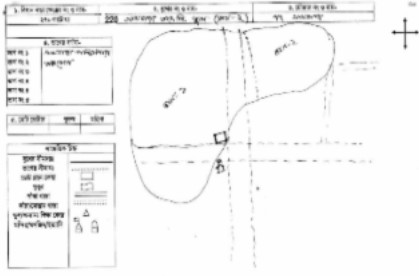

Nazri Naksha