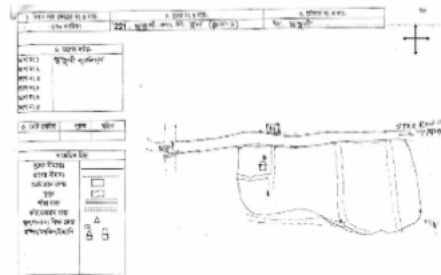

নির্বাচক নিবন্ধন আধিকারিকের স্বাক্ষর

Nazri Naksha

Google Map View

Polling Station Building Front View

Polling Station Front View

Cad View

Key MAP View

বিধানসভা নির্বাচনক্ষেত্রের নং, নাম : 270-কাটোয়া
ভাগ নং, নাম : 1-মুহুলী পূর্ব পাড়া