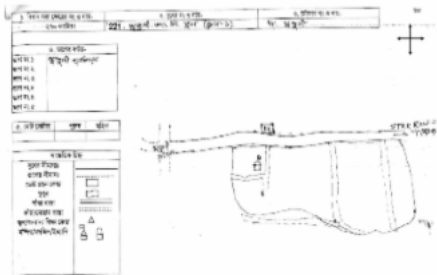

নির্বাচক নিবন্ধন আধিকারিকের স্বাক্ষর

Nazri Naksha

Google Map View

Polling Station Building Front View

Polling Station Front View

Cad View

Key MAP View

বিধানসভা নির্বাচনক্ষেত্রের নং, নাম : 270-কাটোয়া
ভাগ নং, নাম : 1-মুহুলী পূর্ব পাড়া