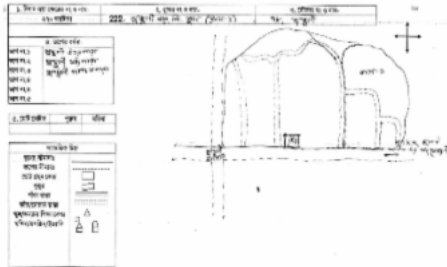

নির্বাচক নিবন্ধন আধিকারিকের স্বাক্ষর

Nazri Naksha

Google Map View

Polling Station Building Front View

Polling Station Front View

Cad View

Key MAP View

1 নাম : সুপ্রিয় কর্মকার পিতার নাম: বিশ্বজিৎ কর্মকার বাড়ির নং : N0101 বয়স : 26 লিঙ্গ : পুরুষ	TLK1985811 ফটো উপলব্ধ	2 নাম : বিউটি কর্মকার স্বামীর নাম: বিজয় কর্মকার বাড়ির নং : N0080 বয়স : 29 লিঙ্গ : মহিলা	TLK1985720 ফটো উপলব্ধ	3 নাম : মৌমিতা কর্মকার স্বামীর নাম: প্রসেনজিৎ কর্মকার বাড়ির নং : এন0061 বয়স : 22 লিঙ্গ : মহিলা	TLK2400463 ফটো উপলব্ধ
4 নাম : মায়্যা ঘোষ স্বামীর নাম: ভবানী ঘোষ বাড়ির নং : n0229 বয়স : 57 লিঙ্গ : মহিলা	JNR1064625 ফটো উপলব্ধ	5 নাম : বিকাশ ঘোষ পিতার নাম: বিজয় ঘোষ বাড়ির নং : n0230 বয়স : 43 লিঙ্গ : পুরুষ	TLK1408830 ফটো উপলব্ধ	6 নাম : সৃজা ঘোষ পিতার নাম: বিকাশ ঘোষ বাড়ির নং : এন0230 বয়স : 20 লিঙ্গ : মহিলা	TLK2583409 ফটো উপলব্ধ
7 নাম : মীর্চু ঘোষ স্বামীর নাম: বিকাশ ঘোষ বাড়ির নং : n0231 বয়স : 38 লিঙ্গ : মহিলা	TLK1408848 ফটো উপলব্ধ	8 নাম : ভবানী ঘোষ পিতার নাম: বিজয় ঘোষ বাড়ির নং : n0228 বয়স : 65 লিঙ্গ : পুরুষ	JNR1064617 ফটো উপলব্ধ	9 নাম : সূতপা ঘোষ স্বামীর নাম: গদাধর ঘোষ বাড়ির নং : n0241 বয়স : 39 লিঙ্গ : মহিলা	TLK1408616 ফটো উপলব্ধ
10 নাম : ভাগ্যবতী ঘোষ স্বামীর নাম: সুকুমার ঘোষ বাড়ির নং : n0048 বয়স : 52 লিঙ্গ : মহিলা	HGD2180768 ফটো উপলব্ধ	11 নাম : সুকুমার ঘোষ পিতার নাম: ক্ষুদিরাম ঘোষ বাড়ির নং : n0048 বয়স : 55 লিঙ্গ : পুরুষ	HGD1487487 ফটো উপলব্ধ	12 নাম : পুতুল ঘোষ স্বামীর নাম: ক্ষুদিরাম ঘোষ বাড়ির নং : n0048 বয়স : 78 লিঙ্গ : মহিলা	HGD2180750 ফটো উপলব্ধ
13 নাম : মালতী ঘোষ স্বামীর নাম: রূপচাঁদ ঘোষ বাড়ির নং : n0047 বয়স : 38 লিঙ্গ : মহিলা	TLK1532480 ফটো উপলব্ধ	14 নাম : রূপচাঁদ ঘোষ পিতার নাম: নারুগোপাল ঘোষ বাড়ির নং : n0047 বয়স : 48 লিঙ্গ : পুরুষ	HGD1487479 ফটো উপলব্ধ	15 নাম : সনাতন ঘোষ পিতার নাম: নারুগোপাল ঘোষ বাড়ির নং : n0047 বয়স : 50 লিঙ্গ : পুরুষ	HGD1485010 ফটো উপলব্ধ
16 নাম : সন্ধ্যা ঘোষ স্বামীর নাম: নারুগোপাল ঘোষ বাড়ির নং : n0047 বয়স : 85 লিঙ্গ : মহিলা	HGD1487040 ফটো উপলব্ধ	17 নাম : মানব ঘোষ পিতার নাম: কেট্ট চন্দ্র ঘোষ বাড়ির নং : n0045 বয়স : 33 লিঙ্গ : পুরুষ	TLK1289511 ফটো উপলব্ধ	18 নাম : হিরা ঘোষ স্বামীর নাম: কেট্ট চন্দ্র ঘোষ বাড়ির নং : n0045 বয়স : 57 লিঙ্গ : মহিলা	HGD1521566 ফটো উপলব্ধ
19 নাম : কেট্টচন্দ্র ঘোষ পিতার নাম: নারায়ন ঘোষ বাড়ির নং : n0045 বয়স : 62 লিঙ্গ : পুরুষ	HGD1521327 ফটো উপলব্ধ	20 নাম : বাণী ঘোষ স্বামীর নাম: বিভূতি ঘোষ বাড়ির নং : n0044 বয়স : 45 লিঙ্গ : মহিলা	HGD1521822 ফটো উপলব্ধ	21 নাম : সাধনা ঘোষ স্বামীর নাম: তাপস ঘোষ বাড়ির নং : n0044 বয়স : 48 লিঙ্গ : মহিলা	HGD1521582 ফটো উপলব্ধ
22 নাম : তাপস ঘোষ পিতার নাম: হাবল ঘোষ বাড়ির নং : n0044 বয়স : 49 লিঙ্গ : পুরুষ	HGD1521418 ফটো উপলব্ধ	23 নাম : সমীর ঘোষ পিতার নাম: স্বপন ঘোষ বাড়ির নং : n0043 বয়স : 32 লিঙ্গ : পুরুষ	TLK1408921 ফটো উপলব্ধ	24 নাম : সাধনা ঘোষ স্বামীর নাম: কিংগুক ঘোষ বাড়ির নং : n0043 বয়স : 33 লিঙ্গ : মহিলা	TLK1289529 ফটো উপলব্ধ
25 নাম : বৃন্দাবন ঘোষ পিতার নাম: অনিল ঘোষ বাড়ির নং : n0042 বয়স : 72 লিঙ্গ : পুরুষ	HGD1521889 ফটো উপলব্ধ	26 নাম : সন্ধ্যা ঘোষ স্বামীর নাম: বৃন্দাবন ঘোষ বাড়ির নং : n0042 বয়স : 60 লিঙ্গ : মহিলা	HGD1521574 ফটো উপলব্ধ	27 নাম : পিন্টু ঘোষ পিতার নাম: বৃন্দাবন ঘোষ বাড়ির নং : n0042 বয়স : 39 লিঙ্গ : পুরুষ	TLK0969303 ফটো উপলব্ধ
28 নাম : ভাগ্যধর ঘোষ পিতার নাম: কৃষ্ণচন্দ্র ঘোষ বাড়ির নং : n0043 বয়স : 65 লিঙ্গ : পুরুষ	HGD1521863 ফটো উপলব্ধ	29 নাম : সুধমা ঘোষ স্বামীর নাম: ভাগ্যধর ঘোষ বাড়ির নং : n0043 বয়স : 55 লিঙ্গ : মহিলা	HGD1521533 ফটো উপলব্ধ	30 নাম : সিদ্ধেশ্বর ঘোষ পিতার নাম: ভাগ্যধর ঘোষ বাড়ির নং : n0043 বয়স : 40 লিঙ্গ : পুরুষ	HGD2676443 ফটো উপলব্ধ