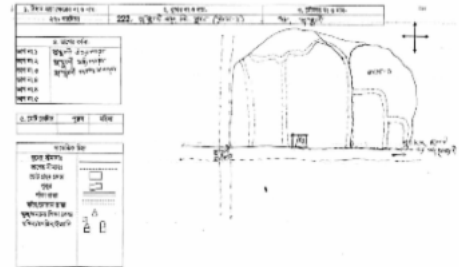

নির্বাচক নিবন্ধন আধিকারিকের স্বাক্ষর

Nazri Naksha

Google Map View

Polling Station Building Front View

Polling Station Front View

Cad View

Key MAP View

1 নাম : সুপ্রিয় কর্মকার পিতার নাম: বিশ্বজিৎ কর্মকার বাড়ির নং : N0101 বয়স : 26 লিঙ্গ : পুরুষ	TLK1985811 ফটো উপলব্ধ	2 নাম : বিউটি কর্মকার স্বামীর নাম: বিজয় কর্মকার বাড়ির নং : N0080 বয়স : 29 লিঙ্গ : মহিলা	TLK1985720 ফটো উপলব্ধ	3 নাম : মৌমিতা কর্মকার স্বামীর নাম: প্রসেনজিৎ কর্মকার বাড়ির নং : এন0061 বয়স : 22 লিঙ্গ : মহিলা	TLK2400463 ফটো উপলব্ধ
4 নাম : মায়্যা ঘোষ স্বামীর নাম: ভবানী ঘোষ বাড়ির নং : n0229 বয়স : 57 লিঙ্গ : মহিলা	JNR1064625 ফটো উপলব্ধ	5 নাম : বিকাশ ঘোষ পিতার নাম: বিজয় ঘোষ বাড়ির নং : n0230 বয়স : 43 লিঙ্গ : পুরুষ	TLK1408830 ফটো উপলব্ধ	6 নাম : সৃজা ঘোষ পিতার নাম: বিকাশ ঘোষ বাড়ির নং : এন0230 বয়স : 20 লিঙ্গ : মহিলা	TLK2583409 ফটো উপলব্ধ
7 নাম : মীর্চু ঘোষ স্বামীর নাম: বিকাশ ঘোষ বাড়ির নং : n0231 বয়স : 38 লিঙ্গ : মহিলা	TLK1408848 ফটো উপলব্ধ	8 নাম : ভবানী ঘোষ পিতার নাম: বিজয় ঘোষ বাড়ির নং : n0228 বয়স : 65 লিঙ্গ : পুরুষ	JNR1064617 ফটো উপলব্ধ	9 নাম : সূতপা ঘোষ স্বামীর নাম: গদাধর ঘোষ বাড়ির নং : n0241 বয়স : 39 লিঙ্গ : মহিলা	TLK1408616 ফটো উপলব্ধ
10 নাম : ভাগ্যবতী ঘোষ স্বামীর নাম: সুকুমার ঘোষ বাড়ির নং : n0048 বয়স : 52 লিঙ্গ : মহিলা	HGD2180768 ফটো উপলব্ধ	11 নাম : সুকুমার ঘোষ পিতার নাম: ক্ষুদিরাম ঘোষ বাড়ির নং : n0048 বয়স : 55 লিঙ্গ : পুরুষ	HGD1487487 ফটো উপলব্ধ	12 নাম : পুতুল ঘোষ স্বামীর নাম: ক্ষুদিরাম ঘোষ বাড়ির নং : n0048 বয়স : 78 লিঙ্গ : মহিলা	HGD2180750 ফটো উপলব্ধ
13 নাম : মালতী ঘোষ স্বামীর নাম: রূপচাঁদ ঘোষ বাড়ির নং : n0047 বয়স : 38 লিঙ্গ : মহিলা	TLK1532480 ফটো উপলব্ধ	14 নাম : রূপচাঁদ ঘোষ পিতার নাম: নারুগোপাল ঘোষ বাড়ির নং : n0047 বয়স : 48 লিঙ্গ : পুরুষ	HGD1487479 ফটো উপলব্ধ	15 নাম : সনাতন ঘোষ পিতার নাম: নারুগোপাল ঘোষ বাড়ির নং : n0047 বয়স : 50 লিঙ্গ : পুরুষ	HGD1485010 ফটো উপলব্ধ
16 নাম : সন্ধ্যা ঘোষ স্বামীর নাম: নারুগোপাল ঘোষ বাড়ির নং : n0047 বয়স : 85 লিঙ্গ : মহিলা	HGD1487040 ফটো উপলব্ধ	17 নাম : মানব ঘোষ পিতার নাম: কেট্ট চন্দ্র ঘোষ বাড়ির নং : n0045 বয়স : 33 লিঙ্গ : পুরুষ	TLK1289511 ফটো উপলব্ধ	18 নাম : হিরা ঘোষ স্বামীর নাম: কেট্ট চন্দ্র ঘোষ বাড়ির নং : n0045 বয়স : 57 লিঙ্গ : মহিলা	HGD1521566 ফটো উপলব্ধ
19 নাম : কেট্টচন্দ্র ঘোষ পিতার নাম: নারায়ন ঘোষ বাড়ির নং : n0045 বয়স : 62 লিঙ্গ : পুরুষ	HGD1521327 ফটো উপলব্ধ	20 নাম : বাণী ঘোষ স্বামীর নাম: বিভূতি ঘোষ বাড়ির নং : n0044 বয়স : 45 লিঙ্গ : মহিলা	HGD1521822 ফটো উপলব্ধ	21 নাম : সাধনা ঘোষ স্বামীর নাম: তাপস ঘোষ বাড়ির নং : n0044 বয়স : 48 লিঙ্গ : মহিলা	HGD1521582 ফটো উপলব্ধ
22 নাম : তাপস ঘোষ পিতার নাম: হাবল ঘোষ বাড়ির নং : n0044 বয়স : 49 লিঙ্গ : পুরুষ	HGD1521418 ফটো উপলব্ধ	23 নাম : সমীর ঘোষ পিতার নাম: স্বপন ঘোষ বাড়ির নং : n0043 বয়স : 32 লিঙ্গ : পুরুষ	TLK1408921 ফটো উপলব্ধ	24 নাম : সাধনা ঘোষ স্বামীর নাম: কিংগুক ঘোষ বাড়ির নং : n0043 বয়স : 33 লিঙ্গ : মহিলা	TLK1289529 ফটো উপলব্ধ
25 নাম : বৃন্দাবন ঘোষ পিতার নাম: অনিল ঘোষ বাড়ির নং : n0042 বয়স : 72 লিঙ্গ : পুরুষ	HGD1521889 ফটো উপলব্ধ	26 নাম : সন্ধ্যা ঘোষ স্বামীর নাম: বৃন্দাবন ঘোষ বাড়ির নং : n0042 বয়স : 60 লিঙ্গ : মহিলা	HGD1521574 ফটো উপলব্ধ	27 নাম : পিন্টু ঘোষ পিতার নাম: বৃন্দাবন ঘোষ বাড়ির নং : n0042 বয়স : 39 লিঙ্গ : পুরুষ	TLK0969303 ফটো উপলব্ধ
28 নাম : ভাগ্যধর ঘোষ পিতার নাম: কৃষ্ণচন্দ্র ঘোষ বাড়ির নং : n0043 বয়স : 65 লিঙ্গ : পুরুষ	HGD1521863 ফটো উপলব্ধ	29 নাম : সুধমা ঘোষ স্বামীর নাম: ভাগ্যধর ঘোষ বাড়ির নং : n0043 বয়স : 55 লিঙ্গ : মহিলা	HGD1521533 ফটো উপলব্ধ	30 নাম : সিদ্ধেশ্বর ঘোষ পিতার নাম: ভাগ্যধর ঘোষ বাড়ির নং : n0043 বয়স : 40 লিঙ্গ : পুরুষ	HGD2676443 ফটো উপলব্ধ