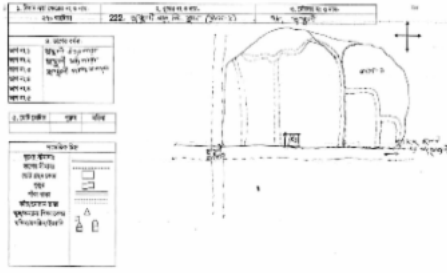

Nazri Naksha