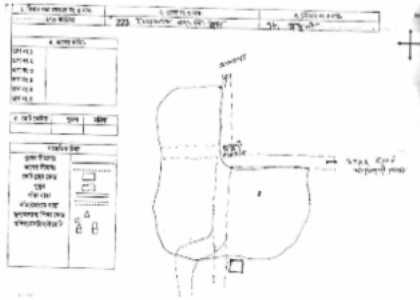

নির্বাচক নিবন্ধন আধিকারিকের স্বাক্ষর

Nazri Naksha

Google Map View

Polling Station Building Front View

Polling Station Front View

Cad View

Key MAP View

1 নাম : শর্মিষ্ঠা চক্রবর্তী (সাহা) স্বামীর নাম: জয়ন্ত সাহা বাড়ির নং : n0155 বয়স : 30 লিঙ্গ : মহিলা	TLK1532894 ফটো উপলব্ধ	2 নাম : সাহাজুল খাঁ পিতার নাম: দুখু খাঁ বাড়ির নং : n0159 বয়স : 28 লিঙ্গ : পুরুষ	TLK1901958 ফটো উপলব্ধ	3 নাম : তাজগিরা খাঁ স্বামীর নাম: সুইজুল খাঁ বাড়ির নং : এন0159 বয়স : 30 লিঙ্গ : মহিলা	TLK1544113 ফটো উপলব্ধ
4 নাম : ফতোমা খাঁ স্বামীর নাম: সনসুর খাঁ বাড়ির নং : n0034 বয়স : 28 লিঙ্গ : মহিলা	TLK1721794 ফটো উপলব্ধ	5 নাম : শরিফা বিবি খান স্বামীর নাম: আব্দুল হান্না খাঁ বাড়ির নং : এন0019 বয়স : 33 লিঙ্গ : মহিলা	TLK2055051 ফটো উপলব্ধ	6 নাম : আসমীরা বিবি খা স্বামীর নাম: সুইজাহান খাঁ বাড়ির নং : এন0019 বয়স : 30 লিঙ্গ : মহিলা	TLK2055069 ফটো উপলব্ধ
7 নাম : চুমকী মাল বিবি স্বামীর নাম: সফিউন আলি খাঁ বাড়ির নং : এন0126 বয়স : 26 লিঙ্গ : মহিলা	TLK2055036 ফটো উপলব্ধ	8 নাম : লতা বিবি স্বামীর নাম: রবি আলি বাড়ির নং : n0024 বয়স : 37 লিঙ্গ : মহিলা	TLK1915982 ফটো উপলব্ধ	9 নাম : নীলিমা বিবি স্বামীর নাম: আজিম খাঁ বাড়ির নং : n0029 বয়স : 34 লিঙ্গ : মহিলা	TLK1532712 ফটো উপলব্ধ
10 নাম : রাপিয়া বিবি স্বামীর নাম: সফিকুল মন্ডল বাড়ির নং : n0033 বয়স : 39 লিঙ্গ : মহিলা	TLK1289677 ফটো উপলব্ধ	11 নাম : সাালেমা বিবি স্বামীর নাম: অমট আলি খাঁ বাড়ির নং : N0019 বয়স : 25 লিঙ্গ : মহিলা	TLK2233419 ফটো উপলব্ধ	12 নাম : কাশ্মীরা খাতুন খান স্বামীর নাম: সর্কত খান বাড়ির নং : এন0017 বয়স : 24 লিঙ্গ : মহিলা	TLK2301653 ফটো উপলব্ধ
13 নাম : রেনুকা বিবি স্বামীর নাম: শহর খাঁ বাড়ির নং : এন0018 বয়স : 29 লিঙ্গ : মহিলা	TLK2301687 ফটো উপলব্ধ	14 নাম : সুজাতা সরকার খান স্বামীর নাম: খুদিরাম খান বাড়ির নং : এন0032 বয়স : 38 লিঙ্গ : মহিলা	TLK1071034 ফটো উপলব্ধ	15 নাম : ছকিনা খাঁ স্বামীর নাম: দুখু খাঁ বাড়ির নং : n0036 বয়স : 49 লিঙ্গ : মহিলা	TLK2475804 ফটো উপলব্ধ
16 নাম : স্বপ্না মাল পিতার নাম: ইমরান খাঁ বাড়ির নং : এন0024 বয়স : 23 লিঙ্গ : পুরুষ	YEX2181055 ফটো উপলব্ধ	17 নাম : খুদিরাম খাঁ পিতার নাম: শক্তিপদ খাঁ বাড়ির নং : n0038 বয়স : 53 লিঙ্গ : পুরুষ	TLK2487874 ফটো উপলব্ধ	18 নাম : মনিজা খাঁ স্বামীর নাম: অমির খাঁ বাড়ির নং : n0154 বয়স : 33 লিঙ্গ : মহিলা	TLK1289743 ফটো উপলব্ধ
19 নাম : টুম্পা খাঁ স্বামীর নাম: সুকান্ত খাঁ বাড়ির নং : n0133 বয়স : 44 লিঙ্গ : মহিলা	JNR2282523 ফটো উপলব্ধ	20 নাম : সুকান্ত খাঁ পিতার নাম: শ্রীনারায়ন খাঁ বাড়ির নং : n0133 বয়স : 46 লিঙ্গ : পুরুষ	HGD1341809 ফটো উপলব্ধ	21 নাম : শেফালী খাঁ স্বামীর নাম: নারায়ণ খাঁ বাড়ির নং : n0133 বয়স : 62 লিঙ্গ : মহিলা	WB/40/279/033781 ফটো উপলব্ধ
22 নাম : নারায়ণ খাঁ পিতার নাম: মণীন্দ্র খাঁ বাড়ির নং : n0133 বয়স : 68 লিঙ্গ : পুরুষ	WB/40/279/033544 ফটো উপলব্ধ	23 নাম : রেহেনা খা স্বামীর নাম: দিলীপ খা বাড়ির নং : n0129 বয়স : 41 লিঙ্গ : মহিলা	TLK1289768 ফটো উপলব্ধ	24 নাম : দিলীপ খা পিতার নাম: মৌসুম খা বাড়ির নং : n0129 বয়স : 45 লিঙ্গ : পুরুষ	TLK1289776 ফটো উপলব্ধ
25 নাম : আবদুল মতিনুর খাঁ পিতার নাম: হালিম খাঁ বাড়ির নং : n0129 বয়স : 33 লিঙ্গ : পুরুষ	TLK1409341 ফটো উপলব্ধ	26 নাম : এহেনা খাঁ স্বামীর নাম: হালিম খাঁ বাড়ির নং : n0129 বয়স : 49 লিঙ্গ : মহিলা	WB/40/279/033229 ফটো উপলব্ধ	27 নাম : হালিম খাঁ পিতার নাম: বীরবল খাঁ বাড়ির নং : n0129 বয়স : 60 লিঙ্গ : পুরুষ	WB/40/279/033278 ফটো উপলব্ধ
28 নাম : সফিউন আলি খাঁ পিতার নাম: আক্বাশ আলি খাঁ বাড়ির নং : n0126 বয়স : 33 লিঙ্গ : পুরুষ	TLK1289701 ফটো উপলব্ধ	29 নাম : জৈমুবিবি আলি স্বামীর নাম: আক্বাসআলি খাঁ বাড়ির নং : n0126 বয়স : 48 লিঙ্গ : মহিলা	HGD1341593 ফটো উপলব্ধ	30 নাম : আক্বাসআলি খাঁ পিতার নাম: দলিল খাঁ বাড়ির নং : n0126 বয়স : 53 লিঙ্গ : পুরুষ	WB/40/279/033863 ফটো উপলব্ধ