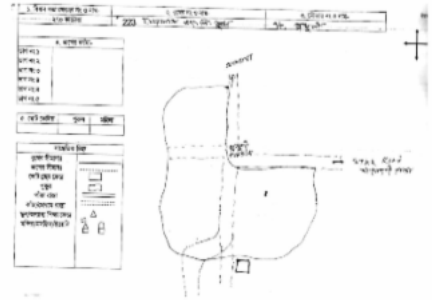

নির্বাচক নিবন্ধন আধিকারিকের স্বাক্ষর

Nazri Naksha

Google Map View

Polling Station Building Front View

Polling Station Front View

Cad View

Key MAP View

1 নাম : শর্মিষ্ঠা চক্রবর্তী (সাহা) স্বামীর নাম: জয়ন্ত সাহা বাড়ির নং : n0155 বয়স : 30 লিঙ্গ : মহিলা	TLK1532894 ফটো উপলব্ধ	2 নাম : সাহাজুল খাঁ পিতার নাম: দুখু খাঁ বাড়ির নং : n0159 বয়স : 28 লিঙ্গ : পুরুষ	TLK1901958 ফটো উপলব্ধ	3 নাম : তাজগিরা খাঁ স্বামীর নাম: সুইজুল খাঁ বাড়ির নং : এন0159 বয়স : 30 লিঙ্গ : মহিলা	TLK1544113 ফটো উপলব্ধ
4 নাম : ফতোমা খাঁ স্বামীর নাম: সনসুর খাঁ বাড়ির নং : n0034 বয়স : 28 লিঙ্গ : মহিলা	TLK1721794 ফটো উপলব্ধ	5 নাম : শরিফা বিবি খান স্বামীর নাম: আব্দুল হান্না খাঁ বাড়ির নং : এন0019 বয়স : 33 লিঙ্গ : মহিলা	TLK2055051 ফটো উপলব্ধ	6 নাম : আসমীরা বিবি খা স্বামীর নাম: সুইজাহান খাঁ বাড়ির নং : এন0019 বয়স : 30 লিঙ্গ : মহিলা	TLK2055069 ফটো উপলব্ধ
7 নাম : চুমকী মাল বিবি স্বামীর নাম: সফিউন আলি খাঁ বাড়ির নং : এন0126 বয়স : 26 লিঙ্গ : মহিলা	TLK2055036 ফটো উপলব্ধ	8 নাম : লতা বিবি স্বামীর নাম: রবি আলি বাড়ির নং : n0024 বয়স : 37 লিঙ্গ : মহিলা	TLK1915982 ফটো উপলব্ধ	9 নাম : নীলিমা বিবি স্বামীর নাম: আজিম খাঁ বাড়ির নং : n0029 বয়স : 34 লিঙ্গ : মহিলা	TLK1532712 ফটো উপলব্ধ
10 নাম : রাপিয়া বিবি স্বামীর নাম: সফিকুল মন্ডল বাড়ির নং : n0033 বয়স : 39 লিঙ্গ : মহিলা	TLK1289677 ফটো উপলব্ধ	11 নাম : সাালেমা বিবি স্বামীর নাম: অমট আলি খাঁ বাড়ির নং : N0019 বয়স : 25 লিঙ্গ : মহিলা	TLK2233419 ফটো উপলব্ধ	12 নাম : কাশ্মীরা খাতুন খান স্বামীর নাম: সর্কত খান বাড়ির নং : এন0017 বয়স : 24 লিঙ্গ : মহিলা	TLK2301653 ফটো উপলব্ধ
13 নাম : রেনুকা বিবি স্বামীর নাম: শহর খাঁ বাড়ির নং : এন0018 বয়স : 29 লিঙ্গ : মহিলা	TLK2301687 ফটো উপলব্ধ	14 নাম : সুজাতা সরকার খান স্বামীর নাম: খুদিরাম খান বাড়ির নং : এন0032 বয়স : 38 লিঙ্গ : মহিলা	TLK1071034 ফটো উপলব্ধ	15 নাম : ছকিনা খাঁ স্বামীর নাম: দুখু খাঁ বাড়ির নং : n0036 বয়স : 49 লিঙ্গ : মহিলা	TLK2475804 ফটো উপলব্ধ
16 নাম : স্বপ্না মাল পিতার নাম: ইমরান খাঁ বাড়ির নং : এন0024 বয়স : 23 লিঙ্গ : পুরুষ	YEX2181055 ফটো উপলব্ধ	17 নাম : খুদিরাম খাঁ পিতার নাম: শক্তিপদ খাঁ বাড়ির নং : n0038 বয়স : 53 লিঙ্গ : পুরুষ	TLK2487874 ফটো উপলব্ধ	18 নাম : মনিজা খাঁ স্বামীর নাম: অমির খাঁ বাড়ির নং : n0154 বয়স : 33 লিঙ্গ : মহিলা	TLK1289743 ফটো উপলব্ধ
19 নাম : টুম্পা খাঁ স্বামীর নাম: সুকান্ত খাঁ বাড়ির নং : n0133 বয়স : 44 লিঙ্গ : মহিলা	JNR2282523 ফটো উপলব্ধ	20 নাম : সুকান্ত খাঁ পিতার নাম: শ্রীনারায়ন খাঁ বাড়ির নং : n0133 বয়স : 46 লিঙ্গ : পুরুষ	HGD1341809 ফটো উপলব্ধ	21 নাম : শেফালী খাঁ স্বামীর নাম: নারায়ণ খাঁ বাড়ির নং : n0133 বয়স : 62 লিঙ্গ : মহিলা	WB/40/279/033781 ফটো উপলব্ধ
22 নাম : নারায়ণ খাঁ পিতার নাম: মণীন্দ্র খাঁ বাড়ির নং : n0133 বয়স : 68 লিঙ্গ : পুরুষ	WB/40/279/033544 ফটো উপলব্ধ	23 নাম : রেহেনা খা স্বামীর নাম: দিলীপ খা বাড়ির নং : n0129 বয়স : 41 লিঙ্গ : মহিলা	TLK1289768 ফটো উপলব্ধ	24 নাম : দিলীপ খা পিতার নাম: মৌসুম খা বাড়ির নং : n0129 বয়স : 45 লিঙ্গ : পুরুষ	TLK1289776 ফটো উপলব্ধ
25 নাম : আবদুল মতিনুর খাঁ পিতার নাম: হালিম খাঁ বাড়ির নং : n0129 বয়স : 33 লিঙ্গ : পুরুষ	TLK1409341 ফটো উপলব্ধ	26 নাম : এহেনা খাঁ স্বামীর নাম: হালিম খাঁ বাড়ির নং : n0129 বয়স : 49 লিঙ্গ : মহিলা	WB/40/279/033229 ফটো উপলব্ধ	27 নাম : হালিম খাঁ পিতার নাম: বীরবল খাঁ বাড়ির নং : n0129 বয়স : 60 লিঙ্গ : পুরুষ	WB/40/279/033278 ফটো উপলব্ধ
28 নাম : সফিউন আলি খাঁ পিতার নাম: আক্বাশ আলি খাঁ বাড়ির নং : n0126 বয়স : 33 লিঙ্গ : পুরুষ	TLK1289701 ফটো উপলব্ধ	29 নাম : জৈমুবিবি আলি স্বামীর নাম: আক্বাসআলি খাঁ বাড়ির নং : n0126 বয়স : 48 লিঙ্গ : মহিলা	HGD1341593 ফটো উপলব্ধ	30 নাম : আক্বাসআলি খাঁ পিতার নাম: দলিল খাঁ বাড়ির নং : n0126 বয়স : 53 লিঙ্গ : পুরুষ	WB/40/279/033863 ফটো উপলব্ধ