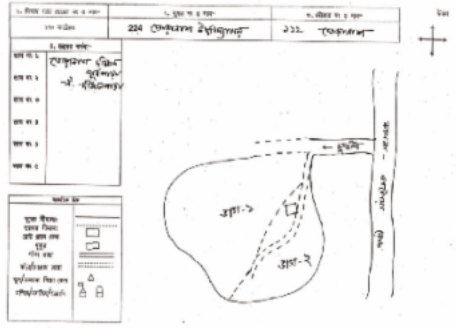

Nazri Naksha