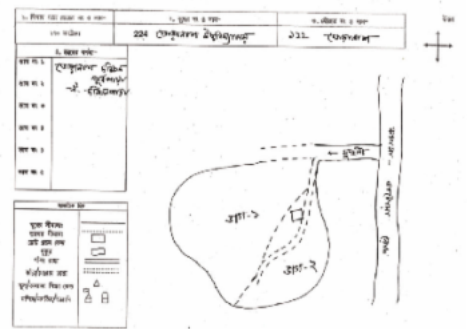

নির্বাচক নিবন্ধন আধিকারিকের স্বাক্ষর

Nazri Naksha

Google Map View

Polling Station Building Front View

Polling Station Front View

Cad View

Key MAP View

1 নাম : পূর্ণিমা দাস (সাহা) স্বামীর নাম: রামেন্দ্র সুন্দর দাস বাড়ির নং : n0240 বয়স : 32 লিঙ্গ : মহিলা	TLK1297902 ফটো উপলব্ধ	2 নাম : গোপীনাথ অধিকারী পিতার নাম: রাধা গোবিন্দ অধিকারী বাড়ির নং : n0006 বয়স : 78 লিঙ্গ : পুরুষ	WB/40/279/036650 ফটো উপলব্ধ	3 নাম : গৌতম অধিকারী পিতার নাম: সমরনাথ অধিকারী বাড়ির নং : n0005 বয়স : 50 লিঙ্গ : পুরুষ	TLK2476414 ফটো উপলব্ধ
4 নাম : শর্মিলা অধিকারী স্বামীর নাম: গৌতম অধিকারী বাড়ির নং : N0005 বয়স : 27 লিঙ্গ : মহিলা	TLK2235661 ফটো উপলব্ধ	5 নাম : শ্যামল কুমার অধিকারী পিতার নাম: সমর নাথ অধিকারী বাড়ির নং : n0005 বয়স : 53 লিঙ্গ : পুরুষ	WB/40/279/036510 ফটো উপলব্ধ	6 নাম : প্রতিভা অধিকারী স্বামীর নাম: সমর অধিকারী বাড়ির নং : n0005 বয়স : 74 লিঙ্গ : মহিলা	WB/40/279/036528 ফটো উপলব্ধ
7 নাম : মজুমদার অধিকারী স্বামীর নাম: গোপীনাথ অধিকারী বাড়ির নং : n0006 বয়স : 68 লিঙ্গ : মহিলা	WB/40/279/036529 ফটো উপলব্ধ	8 নাম : হারাধন কুন্ডু পিতার নাম: বৃন্দাবন কুন্ডু বাড়ির নং : n0107 বয়স : 50 লিঙ্গ : পুরুষ	WB/40/279/036468 ফটো উপলব্ধ	9 নাম : মেনকা কুন্ডু স্বামীর নাম: বৃন্দাবন কুন্ডু বাড়ির নং : এন0107 বয়স : 73 লিঙ্গ : মহিলা	TLK2543908 ফটো উপলব্ধ
10 নাম : গৌরাজ প্রসাদ দে পিতার নাম: উদয় রঞ্জন দে বাড়ির নং : ঘোড়ানাশ বয়স : 21 লিঙ্গ : পুরুষ	TLK2506558 ফটো উপলব্ধ	11 নাম : শীলা মন্ডল স্বামীর নাম: উজ্জ্বল খাঁ বাড়ির নং : এন0011 বয়স : 36 লিঙ্গ : মহিলা	TLK2335883 ফটো উপলব্ধ	12 নাম : উজ্জ্বল খাঁ পিতার নাম: অধর খাঁ বাড়ির নং : n0011 বয়স : 42 লিঙ্গ : পুরুষ	HGD2614956 ফটো উপলব্ধ
13 নাম : বাপন চন্দ্র খাঁ পিতার নাম: অধর খাঁ বাড়ির নং : n0011 বয়স : 36 লিঙ্গ : পুরুষ	TLK1106103 ফটো উপলব্ধ	14 নাম : চায়না খাঁ স্বামীর নাম: অধর খাঁ বাড়ির নং : n0011 বয়স : 53 লিঙ্গ : মহিলা	WB/40/279/036261 ফটো উপলব্ধ	15 নাম : অধর খাঁ পিতার নাম: নারায়ন খাঁ বাড়ির নং : n0011 বয়স : 64 লিঙ্গ : পুরুষ	TLK2402477 ফটো উপলব্ধ
16 নাম : ভোলানাথ গুই পিতার নাম: ঘনশ্যাম গুই বাড়ির নং : n0132 বয়স : 40 লিঙ্গ : পুরুষ	TLK1106533 ফটো উপলব্ধ	17 নাম : রাধারানী গুই স্বামীর নাম: ঘনশ্যাম গুই বাড়ির নং : n0132 বয়স : 68 লিঙ্গ : মহিলা	WB/40/279/036341 ফটো উপলব্ধ	18 নাম : অন্নপূর্ণা গুই স্বামীর নাম: রনজিত গুই বাড়ির নং : n0029 বয়স : 60 লিঙ্গ : মহিলা	WB/40/279/036435 ফটো উপলব্ধ
19 নাম : পিঙ্কি গড়াই গুই স্বামীর নাম: ভোলানাথ গুই বাড়ির নং : N0132 বয়স : 27 লিঙ্গ : মহিলা	TLK2235109 ফটো উপলব্ধ	20 নাম : মধুমালী দালাল স্বামীর নাম: সুনীল দালাল বাড়ির নং : এন0132 বয়স : 40 লিঙ্গ : মহিলা	STB1701523 ফটো উপলব্ধ	21 নাম : সুনীল দালাল পিতার নাম: মনিকৃষ্ণ দালাল বাড়ির নং : এন0132 বয়স : 62 লিঙ্গ : পুরুষ	TLK2055267 ফটো উপলব্ধ
22 নাম : কিশোর ঘরুই পিতার নাম: রহিত ঘরুই বাড়ির নং : N0108 বয়স : 29 লিঙ্গ : পুরুষ	TLK2016111 ফটো উপলব্ধ	23 নাম : সীমা ঘোষ পিতার নাম: হারাধন ঘোষ বাড়ির নং : ঘোড়ানাশ বয়স : 22 লিঙ্গ : মহিলা	TLK2510139 ফটো উপলব্ধ	24 নাম : অর্জুন ঘোষ পিতার নাম: সুব্রত ঘোষ বাড়ির নং : ঘোড়ানাশ বয়স : 21 লিঙ্গ : পুরুষ	TLK2508612 ফটো উপলব্ধ
25 নাম : বৈশাখী ঘরুই পিতার নাম: রাধাশ্যাম ঘরুই বাড়ির নং : n0076 বয়স : 34 লিঙ্গ : মহিলা	TLK1722230 ফটো উপলব্ধ	26 নাম : রাধারানী দলুল স্বামীর নাম: কিশোর ঘরুই বাড়ির নং : ঘোড়ানাশ বয়স : 25 লিঙ্গ : মহিলা	TLK2507887 ফটো উপলব্ধ	27 নাম : ভগীরথ ঘরুই পিতার নাম: রহিত ঘরুই বাড়ির নং : N0033 বয়স : 26 লিঙ্গ : পুরুষ	TLK2016152 ফটো উপলব্ধ
28 নাম : শক্তনাথ ঘরুই পিতার নাম: উত্তম ঘরুই বাড়ির নং : n0109 বয়স : 36 লিঙ্গ : পুরুষ	TLK1721943 ফটো উপলব্ধ	29 নাম : মালতী ঘরুই স্বামীর নাম: শিবনাথ ঘরুই বাড়ির নং : n0235 বয়স : 40 লিঙ্গ : মহিলা	TLK1533132 ফটো উপলব্ধ	30 নাম : গৌরী ঘরুই স্বামীর নাম: শক্তনাথ ঘরুই বাড়ির নং : n0109 বয়স : 33 লিঙ্গ : মহিলা	TLK1533272 ফটো উপলব্ধ