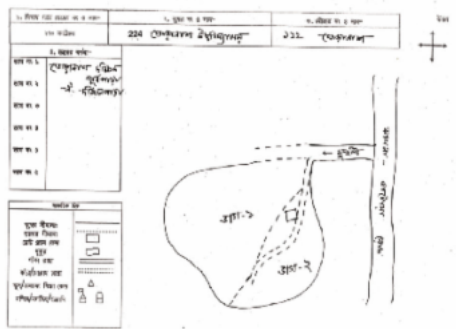

নির্বাচক নিবন্ধন আধিকারিকের স্বাক্ষর

Nazri Naksha

Google Map View

Polling Station Building Front View

Polling Station Front View

Cad View

Key MAP View

1 নাম : পূর্ণিমা দাস (সাহা) স্বামীর নাম: রামেন্দ্র সুন্দর দাস বাড়ির নং : n0240 বয়স : 32 লিঙ্গ : মহিলা	TLK1297902 ফটো উপলব্ধ	2 নাম : গোপীনাথ অধিকারী পিতার নাম: রাধা গোবিন্দ অধিকারী বাড়ির নং : n0006 বয়স : 78 লিঙ্গ : পুরুষ	WB/40/279/036650 ফটো উপলব্ধ	3 নাম : গৌতম অধিকারী পিতার নাম: সমরনাথ অধিকারী বাড়ির নং : n0005 বয়স : 50 লিঙ্গ : পুরুষ	TLK2476414 ফটো উপলব্ধ
4 নাম : শর্মিলা অধিকারী স্বামীর নাম: গৌতম অধিকারী বাড়ির নং : N0005 বয়স : 27 লিঙ্গ : মহিলা	TLK2235661 ফটো উপলব্ধ	5 নাম : শ্যামল কুমার অধিকারী পিতার নাম: সমর নাথ অধিকারী বাড়ির নং : n0005 বয়স : 53 লিঙ্গ : পুরুষ	WB/40/279/036510 ফটো উপলব্ধ	6 নাম : প্রতিভা অধিকারী স্বামীর নাম: সমর অধিকারী বাড়ির নং : n0005 বয়স : 74 লিঙ্গ : মহিলা	WB/40/279/036528 ফটো উপলব্ধ
7 নাম : মজুমদার অধিকারী স্বামীর নাম: গোপীনাথ অধিকারী বাড়ির নং : n0006 বয়স : 68 লিঙ্গ : মহিলা	WB/40/279/036529 ফটো উপলব্ধ	8 নাম : হারাধন কুন্ডু পিতার নাম: বৃন্দাবন কুন্ডু বাড়ির নং : n0107 বয়স : 50 লিঙ্গ : পুরুষ	WB/40/279/036468 ফটো উপলব্ধ	9 নাম : মেনকা কুন্ডু স্বামীর নাম: বৃন্দাবন কুন্ডু বাড়ির নং : এন0107 বয়স : 73 লিঙ্গ : মহিলা	TLK2543908 ফটো উপলব্ধ
10 নাম : গৌরাজ প্রসাদ দে পিতার নাম: উদয় রঞ্জন দে বাড়ির নং : ঘোড়ানাশ বয়স : 21 লিঙ্গ : পুরুষ	TLK2506558 ফটো উপলব্ধ	11 নাম : শীলা মন্ডল স্বামীর নাম: উজ্জ্বল খাঁ বাড়ির নং : এন0011 বয়স : 36 লিঙ্গ : মহিলা	TLK2335883 ফটো উপলব্ধ	12 নাম : উজ্জ্বল খাঁ পিতার নাম: অধর খাঁ বাড়ির নং : n0011 বয়স : 42 লিঙ্গ : পুরুষ	HGD2614956 ফটো উপলব্ধ
13 নাম : বাপন চন্দ্র খাঁ পিতার নাম: অধর খাঁ বাড়ির নং : n0011 বয়স : 36 লিঙ্গ : পুরুষ	TLK1106103 ফটো উপলব্ধ	14 নাম : চায়না খাঁ স্বামীর নাম: অধর খাঁ বাড়ির নং : n0011 বয়স : 53 লিঙ্গ : মহিলা	WB/40/279/036261 ফটো উপলব্ধ	15 নাম : অধর খাঁ পিতার নাম: নারায়ন খাঁ বাড়ির নং : n0011 বয়স : 64 লিঙ্গ : পুরুষ	TLK2402477 ফটো উপলব্ধ
16 নাম : ভোলানাথ গুই পিতার নাম: ঘনশ্যাম গুই বাড়ির নং : n0132 বয়স : 40 লিঙ্গ : পুরুষ	TLK1106533 ফটো উপলব্ধ	17 নাম : রাধারানী গুই স্বামীর নাম: ঘনশ্যাম গুই বাড়ির নং : n0132 বয়স : 68 লিঙ্গ : মহিলা	WB/40/279/036341 ফটো উপলব্ধ	18 নাম : অন্নপূর্ণা গুই স্বামীর নাম: রনজিত গুই বাড়ির নং : n0029 বয়স : 60 লিঙ্গ : মহিলা	WB/40/279/036435 ফটো উপলব্ধ
19 নাম : পিঙ্কি গড়াই গুই স্বামীর নাম: ভোলানাথ গুই বাড়ির নং : N0132 বয়স : 27 লিঙ্গ : মহিলা	TLK2235109 ফটো উপলব্ধ	20 নাম : মধুমালী দালাল স্বামীর নাম: সুনীল দালাল বাড়ির নং : এন0132 বয়স : 40 লিঙ্গ : মহিলা	STB1701523 ফটো উপলব্ধ	21 নাম : সুনীল দালাল পিতার নাম: মনিকৃষ্ণ দালাল বাড়ির নং : এন0132 বয়স : 62 লিঙ্গ : পুরুষ	TLK2055267 ফটো উপলব্ধ
22 নাম : কিশোর ঘরুই পিতার নাম: রহিত ঘরুই বাড়ির নং : N0108 বয়স : 29 লিঙ্গ : পুরুষ	TLK2016111 ফটো উপলব্ধ	23 নাম : সীমা ঘোষ পিতার নাম: হারাধন ঘোষ বাড়ির নং : ঘোড়ানাশ বয়স : 22 লিঙ্গ : মহিলা	TLK2510139 ফটো উপলব্ধ	24 নাম : অর্জুন ঘোষ পিতার নাম: সুব্রত ঘোষ বাড়ির নং : ঘোড়ানাশ বয়স : 21 লিঙ্গ : পুরুষ	TLK2508612 ফটো উপলব্ধ
25 নাম : বৈশাখী ঘরুই পিতার নাম: রাধাশ্যাম ঘরুই বাড়ির নং : n0076 বয়স : 34 লিঙ্গ : মহিলা	TLK1722230 ফটো উপলব্ধ	26 নাম : রাধারানী দলুল স্বামীর নাম: কিশোর ঘরুই বাড়ির নং : ঘোড়ানাশ বয়স : 25 লিঙ্গ : মহিলা	TLK2507887 ফটো উপলব্ধ	27 নাম : ভগীরথ ঘরুই পিতার নাম: রহিত ঘরুই বাড়ির নং : N0033 বয়স : 26 লিঙ্গ : পুরুষ	TLK2016152 ফটো উপলব্ধ
28 নাম : শক্তনাথ ঘরুই পিতার নাম: উত্তম ঘরুই বাড়ির নং : n0109 বয়স : 36 লিঙ্গ : পুরুষ	TLK1721943 ফটো উপলব্ধ	29 নাম : মালতী ঘরুই স্বামীর নাম: শিবনাথ ঘরুই বাড়ির নং : n0235 বয়স : 40 লিঙ্গ : মহিলা	TLK1533132 ফটো উপলব্ধ	30 নাম : গৌরী ঘরুই স্বামীর নাম: শক্তনাথ ঘরুই বাড়ির নং : n0109 বয়স : 33 লিঙ্গ : মহিলা	TLK1533272 ফটো উপলব্ধ