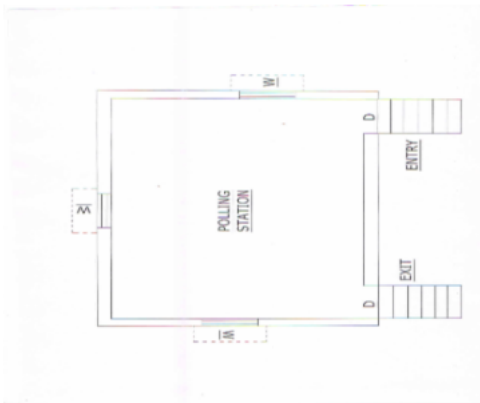

নির্বাচক নিবন্ধন আধিকারিকের স্বাক্ষর

Nazri Naksha

Google Map View

Polling Station Building Front View

Polling Station Front View

Cad View

Key MAP View

1 নাম : দীপু বালা স্বামীর নাম: রতন বালা বাড়ির নং : n0070 বয়স : 42 লিঙ্গ : মহিলা	JNR2353969 ফটো উপলব্ধ	2 নাম : সঞ্জীব বালা পিতার নাম: রতন বালা বাড়ির নং : এন0070 বয়স : 26 লিঙ্গ : পুরুষ	TLK2072106 ফটো উপলব্ধ	3 নাম : জগদীশ কুমার মাঝি পিতার নাম: নারায়ন চন্দ্র মাঝি বাড়ির নং : n0085 বয়স : 45 লিঙ্গ : পুরুষ	JNR2790137 ফটো উপলব্ধ
4 নাম : রতন বালা পিতার নাম: রমেশ বালা বাড়ির নং : এন00256 বয়স : 50 লিঙ্গ : পুরুষ	JNR0393256 ফটো উপলব্ধ	5 নাম : মিতা মাঝি স্বামীর নাম: জগদীশ কুমার মাঝি বাড়ির নং : n0085 বয়স : 36 লিঙ্গ : মহিলা	TLK1341692 ফটো উপলব্ধ	6 নাম : পিন্টু বালা পিতার নাম: রতন বালা বাড়ির নং : N0070 বয়স : 24 লিঙ্গ : পুরুষ	TLK2282929 ফটো উপলব্ধ
7 নাম : কল্যাণী মাঝি স্বামীর নাম: নারায়ণ চন্দ্র মাঝি বাড়ির নং : n0085 বয়স : 57 লিঙ্গ : মহিলা	TLK2471571 ফটো উপলব্ধ	8 নাম : অমল কবিরাজ পিতার নাম: নিরঞ্জন কবিরাজ বাড়ির নং : n0149 বয়স : 31 লিঙ্গ : পুরুষ	TLK1552553 ফটো উপলব্ধ	9 নাম : মনোজ বাহাদুর গুরঙ্গ পিতার নাম: দিল বাহাদুর গুরঙ্গ বাড়ির নং : n0141 বয়স : 52 লিঙ্গ : পুরুষ	TLK1308923 ফটো উপলব্ধ
10 নাম : শুভজিৎ গুরুম পিতার নাম: মনোজ বাহাদুর গুরুম বাড়ির নং : এন0141 বয়স : 21 লিঙ্গ : পুরুষ	TLK2477701 ফটো উপলব্ধ	11 নাম : শ্রেয়া গুরুম পিতার নাম: মনোজ গুরুম বাড়ির নং : West Bengal বয়স : 22 লিঙ্গ : মহিলা	TLK2436996 ফটো উপলব্ধ	12 নাম : প্রসন্ন গাইন পিতার নাম: পবিত্র গাইন বাড়ির নং : এন056 বয়স : 26 লিঙ্গ : পুরুষ	TLK2072205 ফটো উপলব্ধ
13 নাম : দিপালী গাইন স্বামীর নাম: নির্মল গাইন বাড়ির নং : 011 বয়স : 55 লিঙ্গ : মহিলা	TLK2426237 ফটো উপলব্ধ	14 নাম : বাপ্পা গাইন পিতার নাম: নির্মল গাইন বাড়ির নং : n0043 বয়স : 36 লিঙ্গ : পুরুষ	TLK1009414 ফটো উপলব্ধ	15 নাম : পরিমল গাইন পিতার নাম: অনন্ত গাইন বাড়ির নং : n0044 বয়স : 60 লিঙ্গ : পুরুষ	WB/40/280/228928 ফটো উপলব্ধ
16 নাম : কমলা গাইন স্বামীর নাম: পরিমল গাইন বাড়ির নং : n0044 বয়স : 52 লিঙ্গ : মহিলা	WB/40/280/228883 ফটো উপলব্ধ	17 নাম : পবিত্র গাইন পিতার নাম: অনন্ত গাইন বাড়ির নং : n0056 বয়স : 48 লিঙ্গ : পুরুষ	WB/40/280/228096 ফটো উপলব্ধ	18 নাম : অসীম দেবনাথ পিতার নাম: কৃষ্ণকান্ত দেবনাথ বাড়ির নং : এন056 বয়স : 37 লিঙ্গ : পুরুষ	JNR3330172 ফটো উপলব্ধ
19 নাম : অর্জুন গাইন পিতার নাম: পবিত্র গাইন বাড়ির নং : n0056 বয়স : 29 লিঙ্গ : পুরুষ	TLK1673078 ফটো উপলব্ধ	20 নাম : লিপিকা গাইন স্বামীর নাম: পবিত্র গাইন বাড়ির নং : n0056 বয়স : 50 লিঙ্গ : মহিলা	TLK2481794 ফটো উপলব্ধ	Q 21 নাম : শিবব্রত গাঙ্গুলী পিতার নাম: বাপ্পা গাঙ্গুলী বাড়ির নং : এন0078 বয়স : 21 লিঙ্গ : পুরুষ	TLK2551331 ফটো উপলব্ধ
22 নাম : স্বপ্না গাঙ্গুলী স্বামীর নাম: বাবুরাম গাঙ্গুলী বাড়ির নং : n0144 বয়স : 66 লিঙ্গ : মহিলা	WB/18/112/219362 ফটো উপলব্ধ	Q 23 নাম : বাপ্পা গাঙ্গুলী পিতার নাম: বাবুরাম গাঙ্গুলী বাড়ির নং : বয়স : 42 লিঙ্গ : পুরুষ	TLK1466754 ফটো উপলব্ধ	24 নাম : শুকদেব গোলদার মায়ের নাম: রেনু গোলদার বাড়ির নং : n0137 বয়স : 44 লিঙ্গ : পুরুষ	JNR3177748 ফটো উপলব্ধ
25 নাম : ময়না ঘোষ স্বামীর নাম: রঞ্জিত কুমার ঘোষ বাড়ির নং : n0087 বয়স : 58 লিঙ্গ : মহিলা	JNR2788719 ফটো উপলব্ধ	26 নাম : সঞ্জীত ঘোষ পিতার নাম: অরিনাশ ঘোষ বাড়ির নং : n0087 বয়স : 62 লিঙ্গ : পুরুষ	JNR2351054 ফটো উপলব্ধ	27 নাম : বাবলী ঘোষ স্বামীর নাম: সঞ্জীত ঘোষ বাড়ির নং : n0087 বয়স : 55 লিঙ্গ : মহিলা	JNR2788727 ফটো উপলব্ধ
28 নাম : রুপালী ঘোষ পিতার নাম: রঞ্জিত কুমার ঘোষ বাড়ির নং : n0087 বয়স : 34 লিঙ্গ : মহিলা	TLK1341965 ফটো উপলব্ধ	29 নাম : রাজীব ঘোষ পিতার নাম: রঞ্জিত কুমার ঘোষ বাড়ির নং : বয়স : 41 লিঙ্গ : পুরুষ	JNR2788735 ফটো উপলব্ধ	30 নাম : শম্পা ঘোষ স্বামীর নাম: রাজীব ঘোষ বাড়ির নং : n0087 বয়স : 41 লিঙ্গ : মহিলা	TLK1977941 ফটো উপলব্ধ