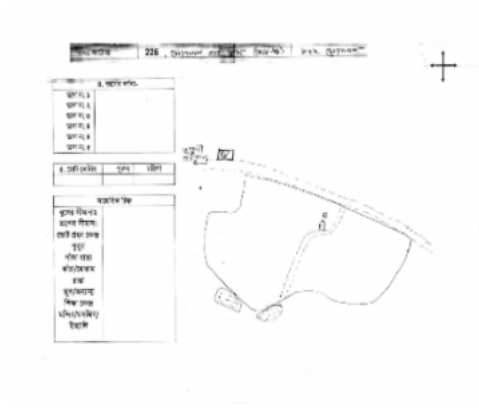

Nazri Naksha