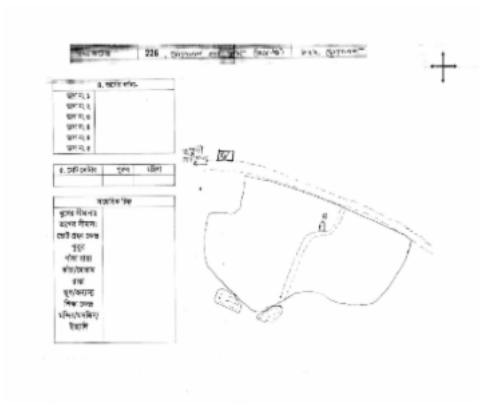

নির্বাচক নিবন্ধন আধিকারিকের স্বাক্ষর

Nazri Naksha

Google Map View

Polling Station Building Front View

Polling Station Front View

Cad View

Key MAP View

1 নাম : অনিল কুণ্ড পিতার নাম: সত্যসাধন কুণ্ড বাড়ির নং : n0005 বয়স : 73 লিঙ্গ : পুরুষ	WB/40/279/039646 ফটো উপলব্ধ	2 নাম : নয়ন কুণ্ড পিতার নাম: অনিল কুণ্ড বাড়ির নং : n0005 বয়স : 49 লিঙ্গ : পুরুষ	HGD1410133 ফটো উপলব্ধ	3 নাম : শয়নকুমার কুণ্ড পিতার নাম: অনিল কুণ্ড বাড়ির নং : n0005 বয়স : 45 লিঙ্গ : পুরুষ	HGD1410091 ফটো উপলব্ধ
4 নাম : সুনন্দা কুণ্ড স্বামীর নাম: নয়ন কুণ্ড বাড়ির নং : n0005 বয়স : 46 লিঙ্গ : মহিলা	HGD2526713 ফটো উপলব্ধ	5 নাম : সৌমেন কুণ্ড পিতার নাম: অনিল কুণ্ড বাড়ির নং : n0005 বয়স : 34 লিঙ্গ : পুরুষ	TLK1107069 ফটো উপলব্ধ	6 নাম : সৌমিতা কুণ্ড স্বামীর নাম: শয়ন কুণ্ড বাড়ির নং : n0005 বয়স : 35 লিঙ্গ : মহিলা	TLK1290600 ফটো উপলব্ধ
7 নাম : ব্রজগোপাল কুণ্ড পিতার নাম: ভক্তরাম কুণ্ড বাড়ির নং : n0062 বয়স : 59 লিঙ্গ : পুরুষ	TLK2622660 ফটো উপলব্ধ	8 নাম : কম্পনা কুণ্ড স্বামীর নাম: ব্রজগোপাল কুণ্ড বাড়ির নং : n0062 বয়স : 53 লিঙ্গ : মহিলা	TLK2624211 ফটো উপলব্ধ	9 নাম : রাখাকান্ত কুণ্ড পিতার নাম: ব্রজগোপাল কুণ্ড বাড়ির নং : n0062 বয়স : 33 লিঙ্গ : পুরুষ	TLK1290261 ফটো উপলব্ধ
10 নাম : নন্দগোপাল কুণ্ড পিতার নাম: ভক্তরাম কুণ্ড বাড়ির নং : n0062 বয়স : 55 লিঙ্গ : পুরুষ	TLK2466753 ফটো উপলব্ধ	11 নাম : সারদা কুণ্ড স্বামীর নাম: নন্দগোপাল কুণ্ড বাড়ির নং : n0062 বয়স : 48 লিঙ্গ : মহিলা	WB/40/279/039593 ফটো উপলব্ধ	12 নাম : সূর্যকান্ত কুণ্ড পিতার নাম: ব্রজ গোপাল কুণ্ড বাড়ির নং : n0062 বয়স : 34 লিঙ্গ : পুরুষ	TLK1207414 ফটো উপলব্ধ
13 নাম : মাম্পি কুণ্ড স্বামীর নাম: সূর্যকান্ত কুণ্ড বাড়ির নং : n0062 বয়স : 32 লিঙ্গ : মহিলা	TLK1289479 ফটো উপলব্ধ	14 নাম : জ্যোতির্ময় কুণ্ড পিতার নাম: নয়ন কুণ্ড বাড়ির নং : N0005 বয়স : 24 লিঙ্গ : পুরুষ	TLK2238814 ফটো উপলব্ধ	15 নাম : পল্লবী গুই কুণ্ড স্বামীর নাম: রাখাকান্ত কুণ্ড বাড়ির নং : এন0062 বয়স : 30 লিঙ্গ : মহিলা	TLK2303766 ফটো উপলব্ধ
16 নাম : কাঞ্চন কুমার কুণ্ড পিতার নাম: নন্দ গোপাল কুণ্ড বাড়ির নং : এন০০৬২ বয়স : 20 লিঙ্গ : পুরুষ	TLK2587723 ফটো উপলব্ধ	17 নাম : কিরনময় কুণ্ড পিতার নাম: নয়ন কুণ্ড বাড়ির নং : এন0005 বয়স : 22 লিঙ্গ : পুরুষ	TLK2401206 ফটো উপলব্ধ	18 নাম : রাজা কুণ্ড পিতার নাম: গদাধর কুণ্ড বাড়ির নং : n0011 বয়স : 28 লিঙ্গ : পুরুষ	TLK1754167 ফটো উপলব্ধ
19 নাম : সন্দীপ কুণ্ড পিতার নাম: গদাধর কুণ্ড বাড়ির নং : N0011 বয়স : 26 লিঙ্গ : পুরুষ	TLK2030062 ফটো উপলব্ধ	20 নাম : গদাধর কুণ্ড পিতার নাম: গোপাল কুণ্ড বাড়ির নং : n0011 বয়স : 51 লিঙ্গ : পুরুষ	HGD2526739 ফটো উপলব্ধ	21 নাম : পূর্ণিমা কুণ্ড স্বামীর নাম: গদাধর কুণ্ড বাড়ির নং : n0011 বয়স : 44 লিঙ্গ : মহিলা	HGD2526747 ফটো উপলব্ধ
22 নাম : বৃন্দদেব খাঁ পিতার নাম: নরেশ চন্দ্র খাঁ বাড়ির নং : n0088 বয়স : 50 লিঙ্গ : পুরুষ	WB/40/279/039447 ফটো উপলব্ধ	23 নাম : গয়ারানী খাঁ স্বামীর নাম: রাজীব খাঁ বাড়ির নং : n0088 বয়স : 46 লিঙ্গ : মহিলা	HGD2185353 ফটো উপলব্ধ	24 নাম : রাজীব খাঁ পিতার নাম: নরেশ চন্দ্র খাঁ বাড়ির নং : n0088 বয়স : 53 লিঙ্গ : পুরুষ	WB/40/279/039568 ফটো উপলব্ধ
25 নাম : মালতী খাঁ স্বামীর নাম: মহাদেব খাঁ বাড়ির নং : n0088 বয়স : 49 লিঙ্গ : মহিলা	WB/40/279/039764 ফটো উপলব্ধ	26 নাম : মহাদেব খাঁ পিতার নাম: নরেশ চন্দ্র খাঁ বাড়ির নং : n0088 বয়স : 57 লিঙ্গ : পুরুষ	WB/40/279/039742 ফটো উপলব্ধ	27 নাম : বিশুনাথ খাঁ পিতার নাম: জয়দেব খাঁ বাড়ির নং : n0088 বয়স : 30 লিঙ্গ : পুরুষ	TLK1533728 ফটো উপলব্ধ
28 নাম : শিবানী খাঁ স্বামীর নাম: জয়দেব খাঁ বাড়ির নং : n0088 বয়স : 59 লিঙ্গ : মহিলা	WB/40/279/039766 ফটো উপলব্ধ	29 নাম : জয়দেব খাঁ পিতার নাম: নরেশ চন্দ্র খাঁ বাড়ির নং : n0088 বয়স : 65 লিঙ্গ : পুরুষ	WB/40/279/039382 ফটো উপলব্ধ	30 নাম : তারকনাথ খাঁ পিতার নাম: বাসুদেব খাঁ বাড়ির নং : n0088 বয়স : 33 লিঙ্গ : পুরুষ	TLK1290279 ফটো উপলব্ধ