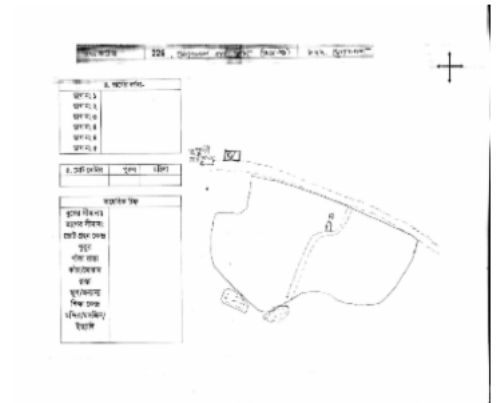

নির্বাচক নিবন্ধন আধিকারিকের স্বাক্ষর

Nazri Naksha

Google Map View

Polling Station Building Front View

Polling Station Front View

Cad View

Key MAP View

1 নাম : অনিল কুণ্ড পিতার নাম: সত্যসাধন কুণ্ড বাড়ির নং : n0005 বয়স : 73 লিঙ্গ : পুরুষ	WB/40/279/039646 ফটো উপলব্ধ	2 নাম : নয়ন কুণ্ড পিতার নাম: অনিল কুণ্ড বাড়ির নং : n0005 বয়স : 49 লিঙ্গ : পুরুষ	HGD1410133 ফটো উপলব্ধ	3 নাম : শয়নকুমার কুণ্ড পিতার নাম: অনিল কুণ্ড বাড়ির নং : n0005 বয়স : 45 লিঙ্গ : পুরুষ	HGD1410091 ফটো উপলব্ধ
4 নাম : সুনন্দা কুণ্ড স্বামীর নাম: নয়ন কুণ্ড বাড়ির নং : n0005 বয়স : 46 লিঙ্গ : মহিলা	HGD2526713 ফটো উপলব্ধ	5 নাম : সৌমেন কুণ্ড পিতার নাম: অনিল কুণ্ড বাড়ির নং : n0005 বয়স : 34 লিঙ্গ : পুরুষ	TLK1107069 ফটো উপলব্ধ	6 নাম : সৌমিতা কুণ্ড স্বামীর নাম: শয়ন কুণ্ড বাড়ির নং : n0005 বয়স : 35 লিঙ্গ : মহিলা	TLK1290600 ফটো উপলব্ধ
7 নাম : ব্রজগোপাল কুণ্ড পিতার নাম: ভক্তরাম কুণ্ড বাড়ির নং : n0062 বয়স : 59 লিঙ্গ : পুরুষ	TLK2622660 ফটো উপলব্ধ	8 নাম : কম্পনা কুণ্ড স্বামীর নাম: ব্রজগোপাল কুণ্ড বাড়ির নং : n0062 বয়স : 53 লিঙ্গ : মহিলা	TLK2624211 ফটো উপলব্ধ	9 নাম : রাখাকান্ত কুণ্ড পিতার নাম: ব্রজগোপাল কুণ্ড বাড়ির নং : n0062 বয়স : 33 লিঙ্গ : পুরুষ	TLK1290261 ফটো উপলব্ধ
10 নাম : নন্দগোপাল কুণ্ড পিতার নাম: ভক্তরাম কুণ্ড বাড়ির নং : n0062 বয়স : 55 লিঙ্গ : পুরুষ	TLK2466753 ফটো উপলব্ধ	11 নাম : সারদা কুণ্ড স্বামীর নাম: নন্দগোপাল কুণ্ড বাড়ির নং : n0062 বয়স : 48 লিঙ্গ : মহিলা	WB/40/279/039593 ফটো উপলব্ধ	12 নাম : সূর্যকান্ত কুণ্ড পিতার নাম: ব্রজ গোপাল কুণ্ড বাড়ির নং : n0062 বয়স : 34 লিঙ্গ : পুরুষ	TLK1207414 ফটো উপলব্ধ
13 নাম : মাম্পি কুণ্ড স্বামীর নাম: সূর্যকান্ত কুণ্ড বাড়ির নং : n0062 বয়স : 32 লিঙ্গ : মহিলা	TLK1289479 ফটো উপলব্ধ	14 নাম : জ্যোতির্ময় কুণ্ড পিতার নাম: নয়ন কুণ্ড বাড়ির নং : N0005 বয়স : 24 লিঙ্গ : পুরুষ	TLK2238814 ফটো উপলব্ধ	15 নাম : পল্লবী গুই কুণ্ড স্বামীর নাম: রাখাকান্ত কুণ্ড বাড়ির নং : এন0062 বয়স : 30 লিঙ্গ : মহিলা	TLK2303766 ফটো উপলব্ধ
16 নাম : কাঞ্চন কুমার কুণ্ড পিতার নাম: নন্দ গোপাল কুণ্ড বাড়ির নং : এন০০৬২ বয়স : 20 লিঙ্গ : পুরুষ	TLK2587723 ফটো উপলব্ধ	17 নাম : কিরনময় কুণ্ড পিতার নাম: নয়ন কুণ্ড বাড়ির নং : এন0005 বয়স : 22 লিঙ্গ : পুরুষ	TLK2401206 ফটো উপলব্ধ	18 নাম : রাজা কুণ্ড পিতার নাম: গদাধর কুণ্ড বাড়ির নং : n0011 বয়স : 28 লিঙ্গ : পুরুষ	TLK1754167 ফটো উপলব্ধ
19 নাম : সন্দীপ কুণ্ড পিতার নাম: গদাধর কুণ্ড বাড়ির নং : N0011 বয়স : 26 লিঙ্গ : পুরুষ	TLK2030062 ফটো উপলব্ধ	20 নাম : গদাধর কুণ্ড পিতার নাম: গোপাল কুণ্ড বাড়ির নং : n0011 বয়স : 51 লিঙ্গ : পুরুষ	HGD2526739 ফটো উপলব্ধ	21 নাম : পূর্ণিমা কুণ্ড স্বামীর নাম: গদাধর কুণ্ড বাড়ির নং : n0011 বয়স : 44 লিঙ্গ : মহিলা	HGD2526747 ফটো উপলব্ধ
22 নাম : বৃন্দদেব খাঁ পিতার নাম: নরেশ চন্দ্র খাঁ বাড়ির নং : n0088 বয়স : 50 লিঙ্গ : পুরুষ	WB/40/279/039447 ফটো উপলব্ধ	23 নাম : গয়ারানী খাঁ স্বামীর নাম: রাজীব খাঁ বাড়ির নং : n0088 বয়স : 46 লিঙ্গ : মহিলা	HGD2185353 ফটো উপলব্ধ	24 নাম : রাজীব খাঁ পিতার নাম: নরেশ চন্দ্র খাঁ বাড়ির নং : n0088 বয়স : 53 লিঙ্গ : পুরুষ	WB/40/279/039568 ফটো উপলব্ধ
25 নাম : মালতী খাঁ স্বামীর নাম: মহাদেব খাঁ বাড়ির নং : n0088 বয়স : 49 লিঙ্গ : মহিলা	WB/40/279/039764 ফটো উপলব্ধ	26 নাম : মহাদেব খাঁ পিতার নাম: নরেশ চন্দ্র খাঁ বাড়ির নং : n0088 বয়স : 57 লিঙ্গ : পুরুষ	WB/40/279/039742 ফটো উপলব্ধ	27 নাম : বিশুনাথ খাঁ পিতার নাম: জয়দেব খাঁ বাড়ির নং : n0088 বয়স : 30 লিঙ্গ : পুরুষ	TLK1533728 ফটো উপলব্ধ
28 নাম : শিবানী খাঁ স্বামীর নাম: জয়দেব খাঁ বাড়ির নং : n0088 বয়স : 59 লিঙ্গ : মহিলা	WB/40/279/039766 ফটো উপলব্ধ	29 নাম : জয়দেব খাঁ পিতার নাম: নরেশ চন্দ্র খাঁ বাড়ির নং : n0088 বয়স : 65 লিঙ্গ : পুরুষ	WB/40/279/039382 ফটো উপলব্ধ	30 নাম : তারকনাথ খাঁ পিতার নাম: বাসুদেব খাঁ বাড়ির নং : n0088 বয়স : 33 লিঙ্গ : পুরুষ	TLK1290279 ফটো উপলব্ধ