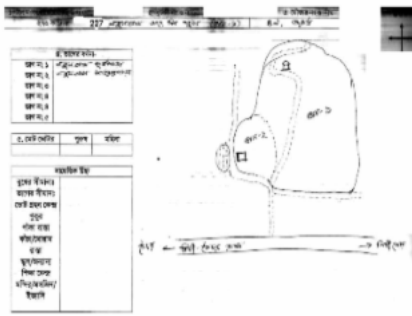

নির্বাচক নিবন্ধন আধিকারিকের স্বাক্ষর

Nazri Naksha

Google Map View

Polling Station Building Front View

Polling Station Front View

Cad View

Key MAP View

বিধানসভা নির্বাচনক্ষেত্রের নং, নাম : 270-কাটোয়া
ভাগ নং, নাম : 1-নুতনগ্রাম পূর্বপাড়া