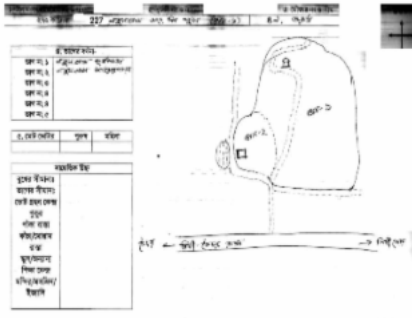

Nazri Naksha