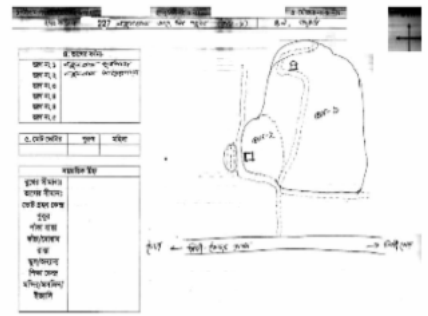

নির্বাচক নিবন্ধন আধিকারিকের স্বাক্ষর

Nazri Naksha

Google Map View

Polling Station Building Front View

Polling Station Front View

Cad View

Key MAP View

বিধানসভা নির্বাচনক্ষেত্রের নং, নাম : 270-কাটোয়া
ভাগ নং, নাম : 1-নুতনগ্রাম পূর্বপাড়া