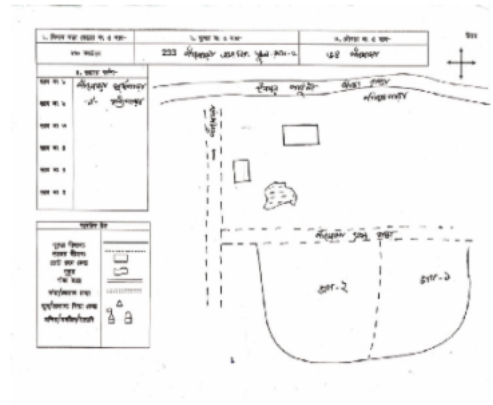

Key MAP View