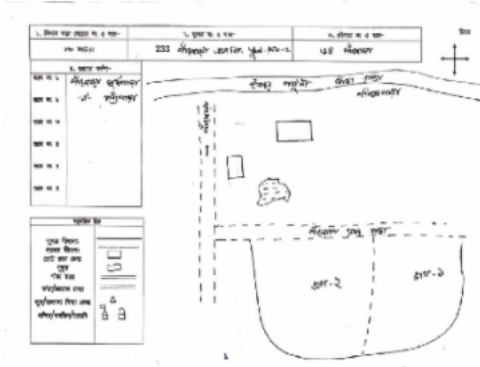

Nazri Naksha