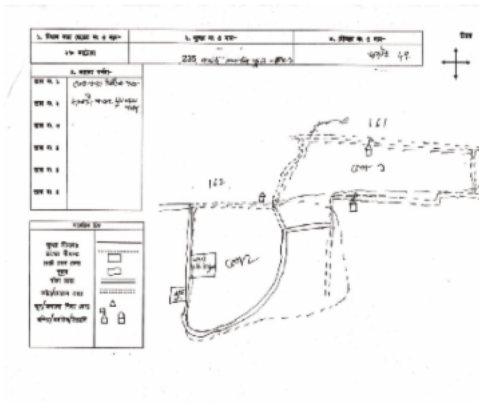

নির্বাচক নিবন্ধন আধিকারিকের স্বাক্ষর

Nazri Naksha

Google Map View

Polling Station Building Front View

Polling Station Front View

Cad View

Key MAP View

বিধানসভা নির্বাচনক্ষেত্রের নং, নাম : 270-কটোয়া