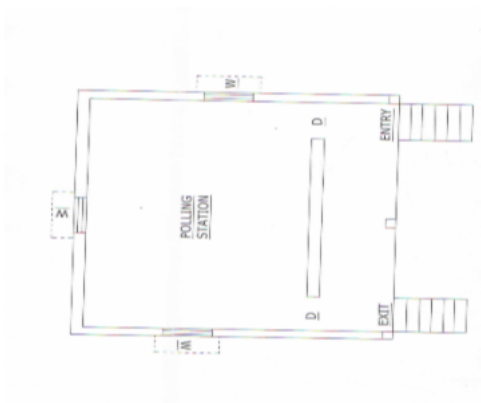

নির্বাচক নিবন্ধন আধিকারিকের স্বাক্ষর

Nazri Naksha

Google Map View

Polling Station Building Front View

Polling Station Front View

Cad View

Key MAP View

1 নাম : ওরসনা সেখ স্বামীর নাম: সাধু সেখ বাড়ির নং : n0102 বয়স : 55 লিঙ্গ : মহিলা ফটো উপলব্ধ	WB/40/280/234145	2 নাম : তাহেরা বিবি স্বামীর নাম: আসোর সেখ বাড়ির নং : n0102 বয়স : 43 লিঙ্গ : মহিলা ফটো উপলব্ধ	JNR1828474	3 নাম : ফিরোজা বিবি স্বামীর নাম: তোফান সেখ বাড়ির নং : n0137 বয়স : 39 লিঙ্গ : মহিলা ফটো উপলব্ধ	TLK1248384
4 নাম : মুনোরা বিবি স্বামীর নাম: সান্তার সেখ বাড়ির নং : 0192 বয়স : 65 লিঙ্গ : মহিলা ফটো উপলব্ধ	WB/10/282/150548	5 নাম : আদর সেখ পিতার নাম: ইলিয়াস সেখ বাড়ির নং : n0102 বয়স : 48 লিঙ্গ : পুরুষ ফটো উপলব্ধ	TLK2137685	6 নাম : ফরিদা বিবি পিতার নাম: ইলিয়াস সেখ বাড়ির নং : n0102 বয়স : 50 লিঙ্গ : মহিলা ফটো উপলব্ধ	TLK2137693
7 নাম : ছাকু বিবি স্বামীর নাম: ইলিয়াস সেখ বাড়ির নং : n0102 বয়স : 85 লিঙ্গ : মহিলা ফটো উপলব্ধ	WB/40/280/234458	8 নাম : সাইফুল নিসা বিবি স্বামীর নাম: হারাই সেখ বাড়ির নং : n0179 বয়স : 44 লিঙ্গ : মহিলা ফটো উপলব্ধ	JNR1830132	9 নাম : সোনাই বিবি স্বামীর নাম: বাবু সেখ বাড়ির নং : n0178 বয়স : 38 লিঙ্গ : মহিলা ফটো উপলব্ধ	AZI0173856
10 নাম : মনিহার বিবি স্বামীর নাম: আমির আলি মন্ডল বাড়ির নং : n0215 বয়স : 37 লিঙ্গ : মহিলা ফটো উপলব্ধ	JNR3071602	11 নাম : জাকির মন্ডল পিতার নাম: আমির আলি মন্ডল বাড়ির নং : n0216 বয়স : 36 লিঙ্গ : পুরুষ ফটো উপলব্ধ	TLK0998898	12 নাম : আফরুজা বিবি স্বামীর নাম: মোরসেদ সেখ বাড়ির নং : n0079 বয়স : 33 লিঙ্গ : মহিলা ফটো উপলব্ধ	TLK1321264
13 নাম : ফাতেমা বিবি স্বামীর নাম: মোর্শেদ সেখ বাড়ির নং : 0192 বয়স : 45 লিঙ্গ : মহিলা ফটো উপলব্ধ	TLK1144039	14 নাম : মোর্শেদ সেখ পিতার নাম: পির মহম্মদ সেখ বাড়ির নং : 0192 বয়স : 52 লিঙ্গ : পুরুষ ফটো উপলব্ধ	TLK1143700	15 নাম : বাচ্চু সেখ পিতার নাম: উফৈন সেখ বাড়ির নং : n0137 বয়স : 26 লিঙ্গ : পুরুষ ফটো উপলব্ধ	TLK2006377
16 নাম : রুপাই মন্ডল পিতার নাম: আমির আলি মন্ডল বাড়ির নং : এন0216 বয়স : 25 লিঙ্গ : পুরুষ ফটো উপলব্ধ	TLK2072296	17 নাম : গুলেনুর বিবি স্বামীর নাম: মুজিব সেখ বাড়ির নং : N00 বয়স : 63 লিঙ্গ : মহিলা ফটো উপলব্ধ	JNR2795797	18 নাম : ইব্রাহিম সেখ পিতার নাম: আদর সেখ বাড়ির নং : এন0102 বয়স : 24 লিঙ্গ : পুরুষ ফটো উপলব্ধ	TLK2346062
19 নাম : তোফান সেখ পিতার নাম: আজিজুল সেখ বাড়ির নং : n0137 বয়স : 43 লিঙ্গ : পুরুষ ফটো উপলব্ধ	JNR1647650	20 নাম : ছোবেদালী মন্ডল পিতার নাম: কালো মন্ডল বাড়ির নং : এন0216 বয়স : 26 লিঙ্গ : পুরুষ ফটো উপলব্ধ	TLK2072288	21 নাম : নূরসিদা খাতুন স্বামীর নাম: ছোবেদালী মন্ডল বাড়ির নং : এন0216 বয়স : 27 লিঙ্গ : মহিলা ফটো উপলব্ধ	TLK2072254
22 নাম : অশোক কুমার আচার্য পিতার নাম: গুরুপদ আচার্য বাড়ির নং : n0209 বয়স : 66 লিঙ্গ : পুরুষ ফটো উপলব্ধ	TLK2637023	23 নাম : মালতী আচার্য স্বামীর নাম: অশোক কুমার আচার্য বাড়ির নং : n0210 বয়স : 61 লিঙ্গ : মহিলা ফটো উপলব্ধ	JNR0089433	24 নাম : মনোর সেখ পিতার নাম: বদু সেখ বাড়ির নং : n0167 বয়স : 29 লিঙ্গ : পুরুষ ফটো উপলব্ধ	TLK1466887
25 নাম : আনারকলি বিবি স্বামীর নাম: মফিজ (মনোজ) সেখ বাড়ির নং : n0167 বয়স : 30 লিঙ্গ : মহিলা ফটো উপলব্ধ	TLK1673250	26 নাম : হাসিনা খাতুন পিতার নাম: আসিসুল খাঁ বাড়ির নং : N00 বয়স : 35 লিঙ্গ : মহিলা ফটো উপলব্ধ	TCK1308931	27 নাম : সানুরা খাতুন স্বামীর নাম: আসিসুল সেখ বাড়ির নং : N0178 বয়স : 26 লিঙ্গ : মহিলা ফটো উপলব্ধ	TLK2193654
28 নাম : সবুর সেখ পিতার নাম: বাবুল আলি সেখ বাড়ির নং : n0167 বয়স : 29 লিঙ্গ : পুরুষ ফটো উপলব্ধ	TLK1673516	29 নাম : কোমি খাতুন পিতার নাম: তপন সেখ বাড়ির নং : 0000 বয়স : 28 লিঙ্গ : মহিলা ফটো উপলব্ধ	TLK1954569	30 নাম : ইয়াসমিন খাতুন পিতার নাম: ইয়াসিন সেখ বাড়ির নং : N0105 বয়স : 25 লিঙ্গ : মহিলা ফটো উপলব্ধ	TLK2262806