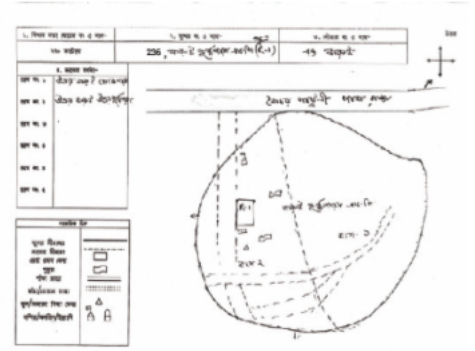

নির্বাচক নিবন্ধন আধিকারিকের স্বাক্ষর

Nazri Naksha

Google Map View

Polling Station Building Front View

Polling Station Front View

Cad View

Key MAP View

1 নাম : মানব গড়াই পিতার নাম: উদয় কুমার গড়াই বাড়ির নং : n00 বয়স : 23 লিঙ্গ : পুরুষ	TLK2307106 ফটো উপলব্ধ	2 নাম : প্রনব গড়াই পিতার নাম: উদয় কুমার গড়াই বাড়ির নং : এন00 বয়স : 34 লিঙ্গ : পুরুষ	TLK1292465 ফটো উপলব্ধ	3 নাম : শম্পা গড়াই স্বামীর নাম: প্রনব গড়াই বাড়ির নং : এন00 বয়স : 21 লিঙ্গ : মহিলা	TLK2608818 ফটো উপলব্ধ
4 নাম : উজ্জল ঘোষ পিতার নাম: নিরাজ ঘোষ বাড়ির নং : n0256 বয়স : 54 লিঙ্গ : পুরুষ	TLK1110832 ফটো উপলব্ধ	5 নাম : ছন্দা(দত্ত) ঘোষ স্বামীর নাম: স্বর্নপ্রকাশ ঘোষ বাড়ির নং : n0258 বয়স : 36 লিঙ্গ : মহিলা	TLK1139112 ফটো উপলব্ধ	6 নাম : সান্তনা ঘোষ স্বামীর নাম: নিরাজ ঘোষ বাড়ির নং : n0257 বয়স : 50 লিঙ্গ : মহিলা	JNR0853515 ফটো উপলব্ধ
7 নাম : নিরাজ ঘোষ পিতার নাম: শম্ভু ঘোষ বাড়ির নং : n0255 বয়স : 54 লিঙ্গ : পুরুষ	JNR2955763 ফটো উপলব্ধ	8 নাম : রাজেশ ঘোষ পিতার নাম: বিকাশ ঘোষ বাড়ির নং : n0078 বয়স : 42 লিঙ্গ : পুরুষ	JNR2606846 ফটো উপলব্ধ	9 নাম : সাবিত্রী ঘোষ স্বামীর নাম: বিকাশচন্দ্র ঘোষ বাড়ির নং : n0078 বয়স : 62 লিঙ্গ : মহিলা	JNR1865146 ফটো উপলব্ধ
10 নাম : হরিনারায়ন ঘোষ পিতার নাম: বৃন্দাবন চন্দ্র ঘোষ বাড়ির নং : n0077 বয়স : 41 লিঙ্গ : পুরুষ	JNR3306701 ফটো উপলব্ধ	11 নাম : অরুণ ঘোষ পিতার নাম: নব কুমার ঘোষ বাড়ির নং : n0048 বয়স : 33 লিঙ্গ : পুরুষ	TLK1292192 ফটো উপলব্ধ	12 নাম : লক্ষী ঘোষ স্বামীর নাম: নবকুমার ঘোষ বাড়ির নং : n0048 বয়স : 58 লিঙ্গ : মহিলা	JNR0861682 ফটো উপলব্ধ
13 নাম : রেবা ঘোষ স্বামীর নাম: তপন কুমার ঘোষ বাড়ির নং : n0047 বয়স : 45 লিঙ্গ : মহিলা	JNR1760784 ফটো উপলব্ধ	14 নাম : তপনকুমার ঘোষ পিতার নাম: তিনকড়ি ঘোষ বাড়ির নং : n0047 বয়স : 54 লিঙ্গ : পুরুষ	JNR0861641 ফটো উপলব্ধ	15 নাম : প্রহ্লাদ ঘোষ পিতার নাম: শীতল ঘোষ বাড়ির নং : n0046 বয়স : 41 লিঙ্গ : পুরুষ	JNR2958882 ফটো উপলব্ধ
16 নাম : নির্মলেন্দু ঘোষ পিতার নাম: অজিতকুমার ঘোষ বাড়ির নং : n0023 বয়স : 50 লিঙ্গ : পুরুষ	JNR2958700 ফটো উপলব্ধ	17 নাম : অজিতকুমার ঘোষ পিতার নাম: সত্যপদ ঘোষ বাড়ির নং : n0023 বয়স : 69 লিঙ্গ : পুরুষ	JNR1761014 ফটো উপলব্ধ	18 নাম : তাপসী মণ্ডল স্বামীর নাম: বিকাশ মণ্ডল বাড়ির নং : n0022 বয়স : 40 লিঙ্গ : মহিলা	JNR3349693 ফটো উপলব্ধ
19 নাম : তন্দ্রা ঘোষ স্বামীর নাম: মাধব ঘোষ বাড়ির নং : n0022 বয়স : 40 লিঙ্গ : মহিলা	JNR2960516 ফটো উপলব্ধ	20 নাম : মাধব চন্দ্র ঘোষ পিতার নাম: নবকুমার ঘোষ বাড়ির নং : n0022 বয়স : 51 লিঙ্গ : পুরুষ	JNR1761006 ফটো উপলব্ধ	21 নাম : তপনকুমার ঘোষ পিতার নাম: মুক্তিপদ ঘোষ বাড়ির নং : n0019 বয়স : 59 লিঙ্গ : পুরুষ	JNR0861898 ফটো উপলব্ধ
22 নাম : হীরা ঘোষ স্বামীর নাম: তপন কুমার ঘোষ বাড়ির নং : n0019 বয়স : 59 লিঙ্গ : মহিলা	JNR3361680 ফটো উপলব্ধ	23 নাম : মৌসুমী ঘোষ স্বামীর নাম: মধুসূদন ঘোষ বাড়ির নং : n0015 বয়স : 32 লিঙ্গ : মহিলা	TLK1292226 ফটো উপলব্ধ	24 নাম : মধুসূদন ঘোষ পিতার নাম: নবকুমার ঘোষ বাড়ির নং : n0015 বয়স : 44 লিঙ্গ : পুরুষ	JNR1760693 ফটো উপলব্ধ
25 নাম : বিকাশ চন্দ্র ঘোষ পিতার নাম: তারাপদ ঘোষ বাড়ির নং : n0014 বয়স : 71 লিঙ্গ : পুরুষ	JNR0113035 ফটো উপলব্ধ	26 নাম : সুলেখা ঘোষ স্বামীর নাম: বিশ্বনাথ ঘোষ বাড়ির নং : n0013 বয়স : 56 লিঙ্গ : মহিলা	JNR0861831 ফটো উপলব্ধ	27 নাম : বিশ্বনাথ ঘোষ পিতার নাম: বাবুরাম ঘোষ বাড়ির নং : n0013 বয়স : 63 লিঙ্গ : পুরুষ	JNR0861823 ফটো উপলব্ধ
28 নাম : কল্পনা ঘোষ স্বামীর নাম: বৈদ্যনাথ ঘোষ বাড়ির নং : n0012 বয়স : 51 লিঙ্গ : মহিলা	JNR0861864 ফটো উপলব্ধ	29 নাম : বৈদ্যনাথ ঘোষ পিতার নাম: বাবুরাম ঘোষ বাড়ির নং : n0012 বয়স : 54 লিঙ্গ : পুরুষ	JNR0861856 ফটো উপলব্ধ	30 নাম : মিতা ঘোষ স্বামীর নাম: সুভাষ ঘোষ বাড়ির নং : n0011 বয়স : 44 লিঙ্গ : মহিলা	JNR2958817 ফটো উপলব্ধ