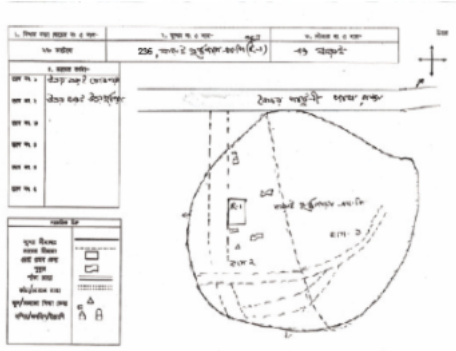

Nazri Naksha