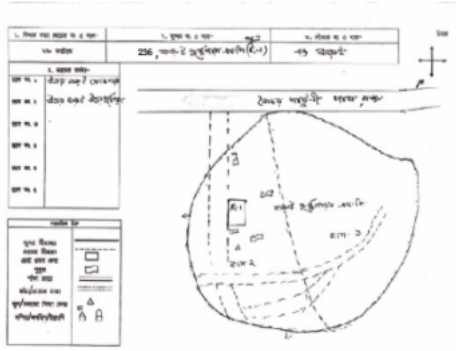

নির্বাচক নিবন্ধন আধিকারিকের স্বাক্ষর

Nazri Naksha

Google Map View

Polling Station Building Front View

Polling Station Front View

Cad View

Key MAP View

1 নাম : মানব গড়াই পিতার নাম: উদয় কুমার গড়াই বাড়ির নং : n00 বয়স : 23 লিঙ্গ : পুরুষ	TLK2307106 ফটো উপলব্ধ	2 নাম : প্রনব গড়াই পিতার নাম: উদয় কুমার গড়াই বাড়ির নং : এন00 বয়স : 34 লিঙ্গ : পুরুষ	TLK1292465 ফটো উপলব্ধ	3 নাম : শম্পা গড়াই স্বামীর নাম: প্রনব গড়াই বাড়ির নং : এন00 বয়স : 21 লিঙ্গ : মহিলা	TLK2608818 ফটো উপলব্ধ
4 নাম : উজ্জল ঘোষ পিতার নাম: নিরাজ ঘোষ বাড়ির নং : n0256 বয়স : 54 লিঙ্গ : পুরুষ	TLK1110832 ফটো উপলব্ধ	5 নাম : ছন্দা(দত্ত) ঘোষ স্বামীর নাম: স্বর্নপ্রকাশ ঘোষ বাড়ির নং : n0258 বয়স : 36 লিঙ্গ : মহিলা	TLK1139112 ফটো উপলব্ধ	6 নাম : সান্তনা ঘোষ স্বামীর নাম: নিরাজ ঘোষ বাড়ির নং : n0257 বয়স : 50 লিঙ্গ : মহিলা	JNR0853515 ফটো উপলব্ধ
7 নাম : নিরাজ ঘোষ পিতার নাম: শম্ভু ঘোষ বাড়ির নং : n0255 বয়স : 54 লিঙ্গ : পুরুষ	JNR2955763 ফটো উপলব্ধ	8 নাম : রাজেশ ঘোষ পিতার নাম: বিকাশ ঘোষ বাড়ির নং : n0078 বয়স : 42 লিঙ্গ : পুরুষ	JNR2606846 ফটো উপলব্ধ	9 নাম : সাবিত্রী ঘোষ স্বামীর নাম: বিকাশচন্দ্র ঘোষ বাড়ির নং : n0078 বয়স : 62 লিঙ্গ : মহিলা	JNR1865146 ফটো উপলব্ধ
10 নাম : হরিনারায়ন ঘোষ পিতার নাম: বৃন্দাবন চন্দ্র ঘোষ বাড়ির নং : n0077 বয়স : 41 লিঙ্গ : পুরুষ	JNR3306701 ফটো উপলব্ধ	11 নাম : অরুণ ঘোষ পিতার নাম: নব কুমার ঘোষ বাড়ির নং : n0048 বয়স : 33 লিঙ্গ : পুরুষ	TLK1292192 ফটো উপলব্ধ	12 নাম : লক্ষী ঘোষ স্বামীর নাম: নবকুমার ঘোষ বাড়ির নং : n0048 বয়স : 58 লিঙ্গ : মহিলা	JNR0861682 ফটো উপলব্ধ
13 নাম : রেবা ঘোষ স্বামীর নাম: তপন কুমার ঘোষ বাড়ির নং : n0047 বয়স : 45 লিঙ্গ : মহিলা	JNR1760784 ফটো উপলব্ধ	14 নাম : তপনকুমার ঘোষ পিতার নাম: তিনকড়ি ঘোষ বাড়ির নং : n0047 বয়স : 54 লিঙ্গ : পুরুষ	JNR0861641 ফটো উপলব্ধ	15 নাম : প্রহ্লাদ ঘোষ পিতার নাম: শীতল ঘোষ বাড়ির নং : n0046 বয়স : 41 লিঙ্গ : পুরুষ	JNR2958882 ফটো উপলব্ধ
16 নাম : নির্মলেন্দু ঘোষ পিতার নাম: অজিতকুমার ঘোষ বাড়ির নং : n0023 বয়স : 50 লিঙ্গ : পুরুষ	JNR2958700 ফটো উপলব্ধ	17 নাম : অজিতকুমার ঘোষ পিতার নাম: সত্যপদ ঘোষ বাড়ির নং : n0023 বয়স : 69 লিঙ্গ : পুরুষ	JNR1761014 ফটো উপলব্ধ	18 নাম : তাপসী মণ্ডল স্বামীর নাম: বিকাশ মণ্ডল বাড়ির নং : n0022 বয়স : 40 লিঙ্গ : মহিলা	JNR3349693 ফটো উপলব্ধ
19 নাম : তন্দ্রা ঘোষ স্বামীর নাম: মাধব ঘোষ বাড়ির নং : n0022 বয়স : 40 লিঙ্গ : মহিলা	JNR2960516 ফটো উপলব্ধ	20 নাম : মাধব চন্দ্র ঘোষ পিতার নাম: নবকুমার ঘোষ বাড়ির নং : n0022 বয়স : 51 লিঙ্গ : পুরুষ	JNR1761006 ফটো উপলব্ধ	21 নাম : তপনকুমার ঘোষ পিতার নাম: মুক্তিপদ ঘোষ বাড়ির নং : n0019 বয়স : 59 লিঙ্গ : পুরুষ	JNR0861898 ফটো উপলব্ধ
22 নাম : হীরা ঘোষ স্বামীর নাম: তপন কুমার ঘোষ বাড়ির নং : n0019 বয়স : 59 লিঙ্গ : মহিলা	JNR3361680 ফটো উপলব্ধ	23 নাম : মৌসুমী ঘোষ স্বামীর নাম: মধুসূদন ঘোষ বাড়ির নং : n0015 বয়স : 32 লিঙ্গ : মহিলা	TLK1292226 ফটো উপলব্ধ	24 নাম : মধুসূদন ঘোষ পিতার নাম: নবকুমার ঘোষ বাড়ির নং : n0015 বয়স : 44 লিঙ্গ : পুরুষ	JNR1760693 ফটো উপলব্ধ
25 নাম : বিকাশ চন্দ্র ঘোষ পিতার নাম: তারাপদ ঘোষ বাড়ির নং : n0014 বয়স : 71 লিঙ্গ : পুরুষ	JNR0113035 ফটো উপলব্ধ	26 নাম : সুলেখা ঘোষ স্বামীর নাম: বিশ্বনাথ ঘোষ বাড়ির নং : n0013 বয়স : 56 লিঙ্গ : মহিলা	JNR0861831 ফটো উপলব্ধ	27 নাম : বিশ্বনাথ ঘোষ পিতার নাম: বাবুরাম ঘোষ বাড়ির নং : n0013 বয়স : 63 লিঙ্গ : পুরুষ	JNR0861823 ফটো উপলব্ধ
28 নাম : কল্পনা ঘোষ স্বামীর নাম: বৈদ্যনাথ ঘোষ বাড়ির নং : n0012 বয়স : 51 লিঙ্গ : মহিলা	JNR0861864 ফটো উপলব্ধ	29 নাম : বৈদ্যনাথ ঘোষ পিতার নাম: বাবুরাম ঘোষ বাড়ির নং : n0012 বয়স : 54 লিঙ্গ : পুরুষ	JNR0861856 ফটো উপলব্ধ	30 নাম : মিতা ঘোষ স্বামীর নাম: সুভাষ ঘোষ বাড়ির নং : n0011 বয়স : 44 লিঙ্গ : মহিলা	JNR2958817 ফটো উপলব্ধ