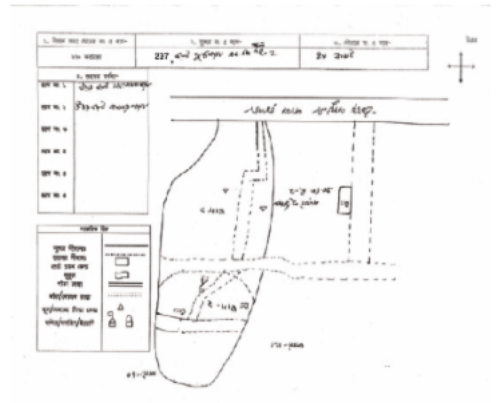

নির্বাচক নিবন্ধন আধিকারিকের স্বাক্ষর

Nazri Naksha

Google Map View

Polling Station Building Front View

Polling Station Front View

Cad View

Key MAP View

1 নাম : আলোমা বিবি স্বামীর নাম: নূর মহম্মদ সেখ বাড়ির নং : n0105 বয়স : 45 লিঙ্গ : মহিলা	JNR2957702 ফটো উপলব্ধ	2 নাম : সাহিনা খাতুন স্বামীর নাম: রহমত আলি সেখ বাড়ির নং : এন0153 বয়স : 27 লিঙ্গ : মহিলা	TLK2054153 ফটো উপলব্ধ	3 নাম : নারায়ণ গড়াই পিতার নাম: বুদ্ধদেব গড়াই বাড়ির নং : এন0001 বয়স : 23 লিঙ্গ : পুরুষ	TLK2307064 ফটো উপলব্ধ
4 নাম : প্রিয়ঙ্কা মন্ডল যশ স্বামীর নাম: অয়ন যশ বাড়ির নং : এন0001 বয়স : 31 লিঙ্গ : মহিলা	TLK1500289 ফটো উপলব্ধ	5 নাম : মামণি সাহা গড়াই স্বামীর নাম: দেবশীষ গড়াই বাড়ির নং : N0004 বয়স : 27 লিঙ্গ : মহিলা	TLK1918994 ফটো উপলব্ধ	6 নাম : বিপ্লব গড়াই পিতার নাম: গদাধর গড়াই বাড়ির নং : N0004 বয়স : 27 লিঙ্গ : পুরুষ	TLK1919141 ফটো উপলব্ধ
7 নাম : পাপিয়া গড়াই স্বামীর নাম: রনজিৎ গড়াই বাড়ির নং : N0107 বয়স : 28 লিঙ্গ : মহিলা	TLK2009629 ফটো উপলব্ধ	8 নাম : রবীন গড়াই পিতার নাম: গৌতম গড়াই বাড়ির নং : n0002 বয়স : 28 লিঙ্গ : পুরুষ	TLK1725225 ফটো উপলব্ধ	9 নাম : বুদ্ধদেব গড়াই পিতার নাম: বিজয় কুমার গড়াই বাড়ির নং : n0001 বয়স : 50 লিঙ্গ : পুরুষ	JNR0866509 ফটো উপলব্ধ
10 নাম : সান্ত্বনা গড়াই স্বামীর নাম: বুদ্ধদেব গড়াই বাড়ির নং : n0001 বয়স : 46 লিঙ্গ : মহিলা	JNR1761261 ফটো উপলব্ধ	11 নাম : গৌতম গড়াই পিতার নাম: নিত্যানন্দ গড়াই বাড়ির নং : n0002 বয়স : 54 লিঙ্গ : পুরুষ	JNR0866467 ফটো উপলব্ধ	12 নাম : মীরা গড়াই স্বামীর নাম: গৌতম গড়াই বাড়ির নং : n0002 বয়স : 41 লিঙ্গ : মহিলা	JNR2960748 ফটো উপলব্ধ
13 নাম : কৃষ্ণ গড়াই পিতার নাম: নিত্যানন্দ গড়াই বাড়ির নং : n0002 বয়স : 49 লিঙ্গ : পুরুষ	JNR0866475 ফটো উপলব্ধ	14 নাম : সুস্মিতা গড়াই স্বামীর নাম: কৃষ্ণ গড়াই বাড়ির নং : n0002 বয়স : 43 লিঙ্গ : মহিলা	JNR1863604 ফটো উপলব্ধ	15 নাম : তপতী গড়াই স্বামীর নাম: গদাধর গড়াই বাড়ির নং : n0004 বয়স : 52 লিঙ্গ : মহিলা	JNR0866483 ফটো উপলব্ধ
16 নাম : দেবশীষ গড়াই পিতার নাম: গদাধর গড়াই বাড়ির নং : n0004 বয়স : 35 লিঙ্গ : পুরুষ	TLK1292481 ফটো উপলব্ধ	17 নাম : কল্পনা গোস্বামী স্বামীর নাম: রুপরঞ্জন গোস্বামী বাড়ির নং : n0005 বয়স : 71 লিঙ্গ : মহিলা	JNR0866533 ফটো উপলব্ধ	18 নাম : বাসুদেব গোস্বামী পিতার নাম: রুপরঞ্জন গোস্বামী বাড়ির নং : n0005 বয়স : 46 লিঙ্গ : পুরুষ	JNR1864131 ফটো উপলব্ধ
19 নাম : বিশ্বনাথ গোস্বামী পিতার নাম: নাগরীমোহন গোস্বামী বাড়ির নং : n0006 বয়স : 44 লিঙ্গ : পুরুষ	JNR2960771 ফটো উপলব্ধ	20 নাম : তারকনাথ গোস্বামী মায়ের নাম: কুন্তলা গোস্বামী বাড়ির নং : n0006 বয়স : 44 লিঙ্গ : পুরুষ	TLK0783423 ফটো উপলব্ধ	21 নাম : ববি গোস্বামী স্বামীর নাম: বিমল কুমার গোস্বামী বাড়ির নং : n0007 বয়স : 50 লিঙ্গ : মহিলা	BWN1279348 ফটো উপলব্ধ
22 নাম : বিমল কুমার গোস্বামী পিতার নাম: মুরলী মোহন গোস্বামী বাড়ির নং : N0007 বয়স : 59 লিঙ্গ : পুরুষ	WB/40/280/507198 ফটো উপলব্ধ	23 নাম : গোবিন্দরাম গোস্বামী পিতার নাম: বিমল কুমার গোস্বামী বাড়ির নং : এন0007 বয়স : 20 লিঙ্গ : পুরুষ	TLK2647410 ফটো উপলব্ধ	24 নাম : মুনমুন গোস্বামী স্বামীর নাম: বিশ্বনাথ গোস্বামী বাড়ির নং : N006 বয়স : 32 লিঙ্গ : মহিলা	TLK1919091 ফটো উপলব্ধ
25 নাম : মানসী গোস্বামী স্বামীর নাম: বাসুদেব গোস্বামী বাড়ির নং : n0005 বয়স : 33 লিঙ্গ : মহিলা	TLK1112010 ফটো উপলব্ধ	26 নাম : মহা সঞ্জয় যশ পিতার নাম: ধীরানন্দ যশ বাড়ির নং : এন0040 বয়স : 56 লিঙ্গ : পুরুষ	JNR2318723 ফটো উপলব্ধ	27 নাম : নবনীতা যশ স্বামীর নাম: মহা সঞ্জয় যশ বাড়ির নং : এন0040 বয়স : 48 লিঙ্গ : মহিলা	JNR2318731 ফটো উপলব্ধ
28 নাম : তন্ময় ঘোষ পিতার নাম: হারাধন ঘোষ বাড়ির নং : n0095 বয়স : 40 লিঙ্গ : পুরুষ	TLK1111681 ফটো উপলব্ধ	29 নাম : সুমিতা ঘোষ স্বামীর নাম: সাধীন ঘোষ বাড়ির নং : n0078 বয়স : 49 লিঙ্গ : মহিলা	TLK1112218 ফটো উপলব্ধ	30 নাম : স্বাধীন ঘোষ পিতার নাম: নিরঞ্জন ঘোষ বাড়ির নং : n0078 বয়স : 58 লিঙ্গ : পুরুষ	JNR0867168 ফটো উপলব্ধ