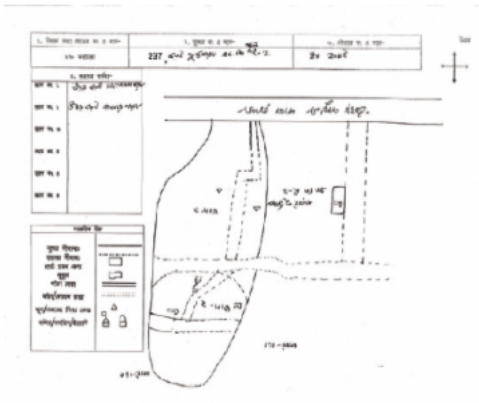

নির্বাচক নিবন্ধন আধিকারিকের স্বাক্ষর

Nazri Naksha

Google Map View

Polling Station Building Front View

Polling Station Front View

Cad View

Key MAP View

1 নাম : আলোমা বিবি স্বামীর নাম: নূর মহম্মদ সেখ বাড়ির নং : n0105 বয়স : 45 লিঙ্গ : মহিলা	JNR2957702 ফটো উপলব্ধ	2 নাম : সাহিনা খাতুন স্বামীর নাম: রহমত আলি সেখ বাড়ির নং : এন0153 বয়স : 27 লিঙ্গ : মহিলা	TLK2054153 ফটো উপলব্ধ	3 নাম : নারায়ণ গড়াই পিতার নাম: বুদ্ধদেব গড়াই বাড়ির নং : এন0001 বয়স : 23 লিঙ্গ : পুরুষ	TLK2307064 ফটো উপলব্ধ
4 নাম : প্রিয়ঙ্কা মন্ডল যশ স্বামীর নাম: অয়ন যশ বাড়ির নং : এন0001 বয়স : 31 লিঙ্গ : মহিলা	TLK1500289 ফটো উপলব্ধ	5 নাম : মামণি সাহা গড়াই স্বামীর নাম: দেবশীষ গড়াই বাড়ির নং : N0004 বয়স : 27 লিঙ্গ : মহিলা	TLK1918994 ফটো উপলব্ধ	6 নাম : বিপ্লব গড়াই পিতার নাম: গদাধর গড়াই বাড়ির নং : N0004 বয়স : 27 লিঙ্গ : পুরুষ	TLK1919141 ফটো উপলব্ধ
7 নাম : পাপিয়া গড়াই স্বামীর নাম: রনজিৎ গড়াই বাড়ির নং : N0107 বয়স : 28 লিঙ্গ : মহিলা	TLK2009629 ফটো উপলব্ধ	8 নাম : রবীন গড়াই পিতার নাম: গৌতম গড়াই বাড়ির নং : n0002 বয়স : 28 লিঙ্গ : পুরুষ	TLK1725225 ফটো উপলব্ধ	9 নাম : বুদ্ধদেব গড়াই পিতার নাম: বিজয় কুমার গড়াই বাড়ির নং : n0001 বয়স : 50 লিঙ্গ : পুরুষ	JNR0866509 ফটো উপলব্ধ
10 নাম : সান্ত্বনা গড়াই স্বামীর নাম: বুদ্ধদেব গড়াই বাড়ির নং : n0001 বয়স : 46 লিঙ্গ : মহিলা	JNR1761261 ফটো উপলব্ধ	11 নাম : গৌতম গড়াই পিতার নাম: নিত্যানন্দ গড়াই বাড়ির নং : n0002 বয়স : 54 লিঙ্গ : পুরুষ	JNR0866467 ফটো উপলব্ধ	12 নাম : মীরা গড়াই স্বামীর নাম: গৌতম গড়াই বাড়ির নং : n0002 বয়স : 41 লিঙ্গ : মহিলা	JNR2960748 ফটো উপলব্ধ
13 নাম : কৃষ্ণ গড়াই পিতার নাম: নিত্যানন্দ গড়াই বাড়ির নং : n0002 বয়স : 49 লিঙ্গ : পুরুষ	JNR0866475 ফটো উপলব্ধ	14 নাম : সুস্মিতা গড়াই স্বামীর নাম: কৃষ্ণ গড়াই বাড়ির নং : n0002 বয়স : 43 লিঙ্গ : মহিলা	JNR1863604 ফটো উপলব্ধ	15 নাম : তপতী গড়াই স্বামীর নাম: গদাধর গড়াই বাড়ির নং : n0004 বয়স : 52 লিঙ্গ : মহিলা	JNR0866483 ফটো উপলব্ধ
16 নাম : দেবশীষ গড়াই পিতার নাম: গদাধর গড়াই বাড়ির নং : n0004 বয়স : 35 লিঙ্গ : পুরুষ	TLK1292481 ফটো উপলব্ধ	17 নাম : কল্পনা গোস্বামী স্বামীর নাম: রুপরঞ্জন গোস্বামী বাড়ির নং : n0005 বয়স : 71 লিঙ্গ : মহিলা	JNR0866533 ফটো উপলব্ধ	18 নাম : বাসুদেব গোস্বামী পিতার নাম: রুপরঞ্জন গোস্বামী বাড়ির নং : n0005 বয়স : 46 লিঙ্গ : পুরুষ	JNR1864131 ফটো উপলব্ধ
19 নাম : বিশ্বনাথ গোস্বামী পিতার নাম: নাগরীমোহন গোস্বামী বাড়ির নং : n0006 বয়স : 44 লিঙ্গ : পুরুষ	JNR2960771 ফটো উপলব্ধ	20 নাম : তারকনাথ গোস্বামী মায়ের নাম: কুন্তলা গোস্বামী বাড়ির নং : n0006 বয়স : 44 লিঙ্গ : পুরুষ	TLK0783423 ফটো উপলব্ধ	21 নাম : ববি গোস্বামী স্বামীর নাম: বিমল কুমার গোস্বামী বাড়ির নং : n0007 বয়স : 50 লিঙ্গ : মহিলা	BWN1279348 ফটো উপলব্ধ
22 নাম : বিমল কুমার গোস্বামী পিতার নাম: মুরলী মোহন গোস্বামী বাড়ির নং : N0007 বয়স : 59 লিঙ্গ : পুরুষ	WB/40/280/507198 ফটো উপলব্ধ	23 নাম : গোবিন্দরাম গোস্বামী পিতার নাম: বিমল কুমার গোস্বামী বাড়ির নং : এন0007 বয়স : 20 লিঙ্গ : পুরুষ	TLK2647410 ফটো উপলব্ধ	24 নাম : মুনমুন গোস্বামী স্বামীর নাম: বিশ্বনাথ গোস্বামী বাড়ির নং : N006 বয়স : 32 লিঙ্গ : মহিলা	TLK1919091 ফটো উপলব্ধ
25 নাম : মানসী গোস্বামী স্বামীর নাম: বাসুদেব গোস্বামী বাড়ির নং : n0005 বয়স : 33 লিঙ্গ : মহিলা	TLK1112010 ফটো উপলব্ধ	26 নাম : মহা সঞ্জয় যশ পিতার নাম: ধীরানন্দ যশ বাড়ির নং : এন0040 বয়স : 56 লিঙ্গ : পুরুষ	JNR2318723 ফটো উপলব্ধ	27 নাম : নবনীতা যশ স্বামীর নাম: মহা সঞ্জয় যশ বাড়ির নং : এন0040 বয়স : 48 লিঙ্গ : মহিলা	JNR2318731 ফটো উপলব্ধ
28 নাম : তন্ময় ঘোষ পিতার নাম: হারাধন ঘোষ বাড়ির নং : n0095 বয়স : 40 লিঙ্গ : পুরুষ	TLK1111681 ফটো উপলব্ধ	29 নাম : সুমিতা ঘোষ স্বামীর নাম: সাধীন ঘোষ বাড়ির নং : n0078 বয়স : 49 লিঙ্গ : মহিলা	TLK1112218 ফটো উপলব্ধ	30 নাম : স্বাধীন ঘোষ পিতার নাম: নিরঞ্জন ঘোষ বাড়ির নং : n0078 বয়স : 58 লিঙ্গ : পুরুষ	JNR0867168 ফটো উপলব্ধ