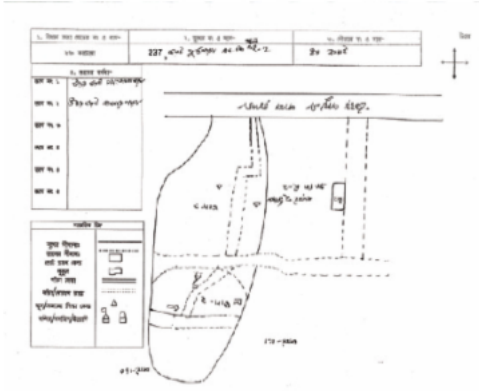

Nazri Naksha