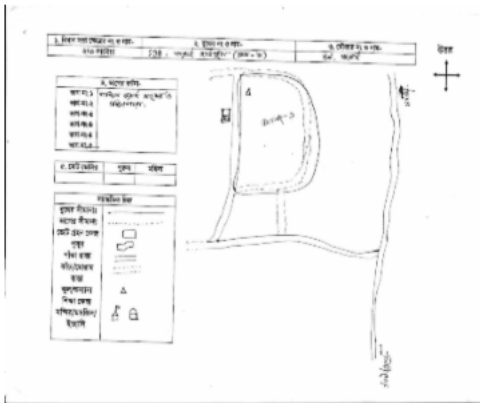

নির্বাচক নিবন্ধন আধিকারিকের স্বাক্ষর

Nazri Naksha

Google Map View

Polling Station Building Front View

Polling Station Front View

Cad View

Key MAP View

বিধানসভা নির্বাচনক্ষেত্রের নং, নাম : 270-কটোয়া  
ভাগ নং, নাম : 1-পঙ্কজই মাঝের এবং দক্ষিণপাড়া