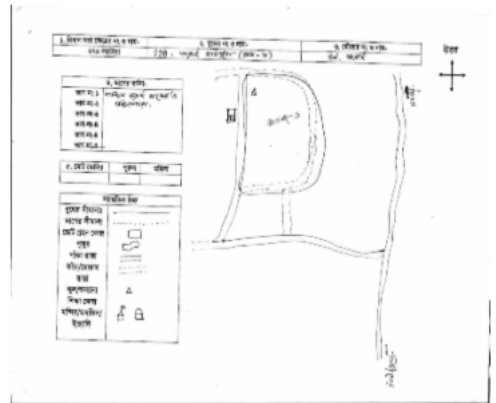

নির্বাচক নিবন্ধন আধিকারিকের স্বাক্ষর

Nazri Naksha

Google Map View

Polling Station Building Front View

Polling Station Front View

Cad View

Key MAP View

বিধানসভা নির্বাচনক্ষেত্রের নং, নাম : 270-কটোয়া  
ভাগ নং, নাম : 1-পঙ্কজই মাঝের এবং দক্ষিণপাড়া