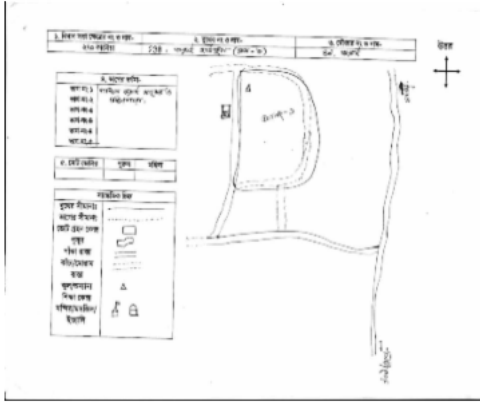

Nazri Naksha