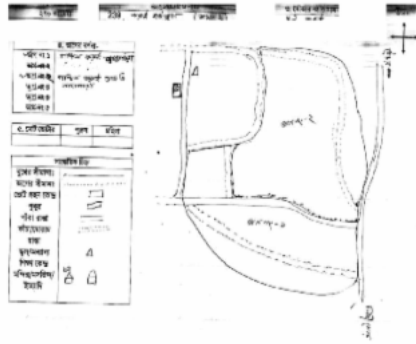

নির্বাচক নিবন্ধন আধিকারিকের স্বাক্ষর

Nazri Naksha

Google Map View

Polling Station Building Front View

Polling Station Front View

Cad View

Key MAP View

1 নাম : অপর্ণা দত্ত(বর্ধন) স্বামীর নাম: অনুপ দত্ত বাড়ির নং : n0204 বয়স : 32 লিঙ্গ : মহিলা	TLK1410414 ফটো উপলব্ধ	2 নাম : মহঃ আনসার আলম পিতার নাম: মুইঃ আব্দুল কাদের বাড়ির নং : এন00 বয়স : 37 লিঙ্গ : পুরুষ	FNR2283703 ফটো উপলব্ধ	3 নাম : শ্রাবণী দত্ত (বীবর) স্বামীর নাম: বুদ্ধদেব দত্ত বাড়ির নং : n0241 বয়স : 29 লিঙ্গ : মহিলা	TCK1808690 ফটো উপলব্ধ
4 নাম : হীরু সেখ পিতার নাম: বুদ্ধ সেখ বাড়ির নং : এন0242 বয়স : 35 লিঙ্গ : পুরুষ	TLK1225473 ফটো উপলব্ধ	5 নাম : সামিনা বিবি স্বামীর নাম: হীরু সেখ বাড়ির নং : এন0242 বয়স : 34 লিঙ্গ : মহিলা	TLK1044577 ফটো উপলব্ধ	6 নাম : প্রদ্যুত কুণ্ডু পিতার নাম: দাশরথি কুণ্ডু বাড়ির নং : n0004 বয়স : 46 লিঙ্গ : পুরুষ	JNR1863653 ফটো উপলব্ধ
7 নাম : পুতুল গড়াই স্বামীর নাম: দুঃখহরন গড়াই বাড়ির নং : n0002 বয়স : 64 লিঙ্গ : মহিলা	JNR0874834 ফটো উপলব্ধ	8 নাম : করবী গড়াই স্বামীর নাম: কৃষ্ণচন্দ্র গড়াই বাড়ির নং : n0008 বয়স : 44 লিঙ্গ : মহিলা	JNR1865419 ফটো উপলব্ধ	9 নাম : সুমন্ত গড়াই পিতার নাম: সনৎ কুমার গড়াই বাড়ির নং : n0008 বয়স : 39 লিঙ্গ : পুরুষ	JNR2966067 ফটো উপলব্ধ
10 নাম : সুব্রত গড়াই পিতার নাম: সনৎ কুমার গড়াই বাড়ির নং : n0008 বয়স : 42 লিঙ্গ : পুরুষ	JNR2963452 ফটো উপলব্ধ	11 নাম : মাধবিলতা গড়াই স্বামীর নাম: অজিত গড়াই বাড়ির নং : n0007 বয়স : 88 লিঙ্গ : মহিলা	JNR0874842 ফটো উপলব্ধ	12 নাম : সুজাতা গড়াই স্বামীর নাম: সুমন্ত গড়াই বাড়ির নং : n0203 বয়স : 31 লিঙ্গ : মহিলা	TLK1342377 ফটো উপলব্ধ
13 নাম : বন্দনা গড়াই স্বামীর নাম: কালিদাস গড়াই বাড়ির নং : n0061 বয়স : 34 লিঙ্গ : মহিলা	TLK1210590 ফটো উপলব্ধ	14 নাম : কালীদাস গড়াই পিতার নাম: দুঃখহরন গড়াই বাড়ির নং : n0061 বয়স : 39 লিঙ্গ : পুরুষ	JNR3246733 ফটো উপলব্ধ	15 নাম : বিধান গড়াই পিতার নাম: দিলীপ গড়াই বাড়ির নং : n0010 বয়স : 41 লিঙ্গ : পুরুষ	JNR2963486 ফটো উপলব্ধ
16 নাম : দিলীপ গড়াই পিতার নাম: লক্ষ্মীনারায়ন গড়াই বাড়ির নং : n0010 বয়স : 66 লিঙ্গ : পুরুষ	JNR0874891 ফটো উপলব্ধ	17 নাম : প্রিয়াংকা গড়াই স্বামীর নাম: বিধান গড়াই বাড়ির নং : n0008 বয়স : 31 লিঙ্গ : মহিলা	YWL1633494 ফটো উপলব্ধ	18 নাম : সপ্তমী গড়াই স্বামীর নাম: সুব্রত গড়াই বাড়ির নং : n0008 বয়স : 31 লিঙ্গ : মহিলা	TLK1415041 ফটো উপলব্ধ
19 নাম : সনৎ কুমার গড়াই পিতার নাম: অজিত গড়াই বাড়ির নং : n0008 বয়স : 62 লিঙ্গ : পুরুষ	JNR0874859 ফটো উপলব্ধ	20 নাম : লাবণ্য প্রভা গড়াই রায় ডাকুয়া স্বামীর নাম: দেবানন্দ গড়াই বাড়ির নং : n0201 বয়স : 36 লিঙ্গ : মহিলা	TLK1725803 ফটো উপলব্ধ	21 নাম : ইন্দ্রজিৎ গোস্বামী পিতার নাম: মুনাল কান্তি গোস্বামী বাড়ির নং : N0001 বয়স : 26 লিঙ্গ : পুরুষ	TLK2010015 ফটো উপলব্ধ
22 নাম : রুস্পা ফোজদার (কুন্ডু) স্বামীর নাম: টোটন কুন্ডু বাড়ির নং : N0001 বয়স : 29 লিঙ্গ : মহিলা	TLK2010148 ফটো উপলব্ধ	23 নাম : পল্লবী ব্যানার্জী পিতার নাম: পাববর্তী কুমার গোস্বামী বাড়ির নং : N0013 বয়স : 26 লিঙ্গ : মহিলা	TLK2010205 ফটো উপলব্ধ	24 নাম : মন্দিরা গড়াই স্বামীর নাম: কালিদাস গড়াই বাড়ির নং : n বয়স : 26 লিঙ্গ : মহিলা	TLK2052322 ফটো উপলব্ধ
25 নাম : শুভদীপ গোস্বামী পিতার নাম: সুখেন্দু গোস্বামী বাড়ির নং : এন0015 বয়স : 22 লিঙ্গ : পুরুষ	TLK2405546 ফটো উপলব্ধ	26 নাম : সমান্তী নন্দী গড়াই স্বামীর নাম: সৌমেন গড়াই বাড়ির নং : 212 বয়স : 25 লিঙ্গ : মহিলা	TLK2543031 ফটো উপলব্ধ	27 নাম : গার্গী গোস্বামী পিতার নাম: পার্বতী কুমার গোস্বামী বাড়ির নং : এন0013 বয়স : 21 লিঙ্গ : মহিলা	TLK2514818 ফটো উপলব্ধ
28 নাম : প্রবীর কুমার গোস্বামী পিতার নাম: যশী প্রসাদ গোস্বামী বাড়ির নং : n0001 বয়স : 54 লিঙ্গ : পুরুষ	JNR0874818 ফটো উপলব্ধ	29 নাম : কুহেলী সাহা গড়াই স্বামীর নাম: সুনীল কুমার গড়াই বাড়ির নং : এন0001 বয়স : 28 লিঙ্গ : মহিলা	TLK1716794 ফটো উপলব্ধ	30 নাম : কৃষ্ণচন্দ্র গড়াই পিতার নাম: অজিত গড়াই বাড়ির নং : n0001 বয়স : 59 লিঙ্গ : পুরুষ	JNR0874677 ফটো উপলব্ধ