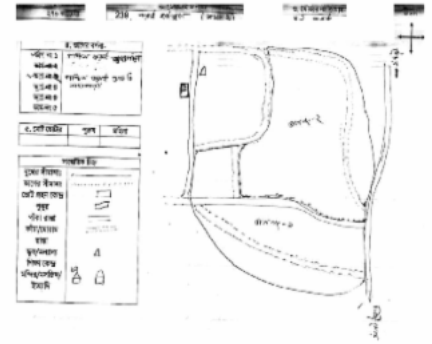

নির্বাচক নিবন্ধন আধিকারিকের স্বাক্ষর

Nazri Naksha

Google Map View

Polling Station Building Front View

Polling Station Front View

Cad View

Key MAP View

1 নাম : অপর্ণা দত্ত(বর্ধন) স্বামীর নাম: অনুপ দত্ত বাড়ির নং : n0204 বয়স : 32 লিঙ্গ : মহিলা	TLK1410414 ফটো উপলব্ধ	2 নাম : মহঃ আনসার আলম পিতার নাম: মুইঃ আব্দুল কাদের বাড়ির নং : এন00 বয়স : 37 লিঙ্গ : পুরুষ	FNR2283703 ফটো উপলব্ধ	3 নাম : শ্রাবণী দত্ত (বীবর) স্বামীর নাম: বুদ্ধদেব দত্ত বাড়ির নং : n0241 বয়স : 29 লিঙ্গ : মহিলা	TCK1808690 ফটো উপলব্ধ
4 নাম : হীরু সেখ পিতার নাম: বুদ্ধ সেখ বাড়ির নং : এন0242 বয়স : 35 লিঙ্গ : পুরুষ	TLK1225473 ফটো উপলব্ধ	5 নাম : সামিনা বিবি স্বামীর নাম: হীরু সেখ বাড়ির নং : এন0242 বয়স : 34 লিঙ্গ : মহিলা	TLK1044577 ফটো উপলব্ধ	6 নাম : প্রদ্যুত কুণ্ডু পিতার নাম: দাশরথি কুণ্ডু বাড়ির নং : n0004 বয়স : 46 লিঙ্গ : পুরুষ	JNR1863653 ফটো উপলব্ধ
7 নাম : পুতুল গড়াই স্বামীর নাম: দুঃখহরন গড়াই বাড়ির নং : n0002 বয়স : 64 লিঙ্গ : মহিলা	JNR0874834 ফটো উপলব্ধ	8 নাম : করবী গড়াই স্বামীর নাম: কৃষ্ণচন্দ্র গড়াই বাড়ির নং : n0008 বয়স : 44 লিঙ্গ : মহিলা	JNR1865419 ফটো উপলব্ধ	9 নাম : সুমন্ত গড়াই পিতার নাম: সনৎ কুমার গড়াই বাড়ির নং : n0008 বয়স : 39 লিঙ্গ : পুরুষ	JNR2966067 ফটো উপলব্ধ
10 নাম : সুব্রত গড়াই পিতার নাম: সনৎ কুমার গড়াই বাড়ির নং : n0008 বয়স : 42 লিঙ্গ : পুরুষ	JNR2963452 ফটো উপলব্ধ	11 নাম : মাধবিলতা গড়াই স্বামীর নাম: অজিত গড়াই বাড়ির নং : n0007 বয়স : 88 লিঙ্গ : মহিলা	JNR0874842 ফটো উপলব্ধ	12 নাম : সুজাতা গড়াই স্বামীর নাম: সুমন্ত গড়াই বাড়ির নং : n0203 বয়স : 31 লিঙ্গ : মহিলা	TLK1342377 ফটো উপলব্ধ
13 নাম : বন্দনা গড়াই স্বামীর নাম: কালিদাস গড়াই বাড়ির নং : n0061 বয়স : 34 লিঙ্গ : মহিলা	TLK1210590 ফটো উপলব্ধ	14 নাম : কালীদাস গড়াই পিতার নাম: দুঃখহরন গড়াই বাড়ির নং : n0061 বয়স : 39 লিঙ্গ : পুরুষ	JNR3246733 ফটো উপলব্ধ	15 নাম : বিধান গড়াই পিতার নাম: দিলীপ গড়াই বাড়ির নং : n0010 বয়স : 41 লিঙ্গ : পুরুষ	JNR2963486 ফটো উপলব্ধ
16 নাম : দিলীপ গড়াই পিতার নাম: লক্ষ্মীনারায়ন গড়াই বাড়ির নং : n0010 বয়স : 66 লিঙ্গ : পুরুষ	JNR0874891 ফটো উপলব্ধ	17 নাম : প্রিয়াংকা গড়াই স্বামীর নাম: বিধান গড়াই বাড়ির নং : n0008 বয়স : 31 লিঙ্গ : মহিলা	YWL1633494 ফটো উপলব্ধ	18 নাম : সপ্তমী গড়াই স্বামীর নাম: সুব্রত গড়াই বাড়ির নং : n0008 বয়স : 31 লিঙ্গ : মহিলা	TLK1415041 ফটো উপলব্ধ
19 নাম : সনৎ কুমার গড়াই পিতার নাম: অজিত গড়াই বাড়ির নং : n0008 বয়স : 62 লিঙ্গ : পুরুষ	JNR0874859 ফটো উপলব্ধ	20 নাম : লাবণ্য প্রভা গড়াই রায় ডাকুয়া স্বামীর নাম: দেবানন্দ গড়াই বাড়ির নং : n0201 বয়স : 36 লিঙ্গ : মহিলা	TLK1725803 ফটো উপলব্ধ	21 নাম : ইন্দ্রজিৎ গোস্বামী পিতার নাম: মুনাল কান্তি গোস্বামী বাড়ির নং : N0001 বয়স : 26 লিঙ্গ : পুরুষ	TLK2010015 ফটো উপলব্ধ
22 নাম : রুস্পা ফোজদার (কুন্ডু) স্বামীর নাম: টোটন কুন্ডু বাড়ির নং : N0001 বয়স : 29 লিঙ্গ : মহিলা	TLK2010148 ফটো উপলব্ধ	23 নাম : পল্লবী ব্যানার্জী পিতার নাম: পাববর্তী কুমার গোস্বামী বাড়ির নং : N0013 বয়স : 26 লিঙ্গ : মহিলা	TLK2010205 ফটো উপলব্ধ	24 নাম : মন্দিরা গড়াই স্বামীর নাম: কালিদাস গড়াই বাড়ির নং : n বয়স : 26 লিঙ্গ : মহিলা	TLK2052322 ফটো উপলব্ধ
25 নাম : শুভদীপ গোস্বামী পিতার নাম: সুখেন্দু গোস্বামী বাড়ির নং : এন0015 বয়স : 22 লিঙ্গ : পুরুষ	TLK2405546 ফটো উপলব্ধ	26 নাম : সমান্তী নন্দী গড়াই স্বামীর নাম: সৌমেন গড়াই বাড়ির নং : 212 বয়স : 25 লিঙ্গ : মহিলা	TLK2543031 ফটো উপলব্ধ	27 নাম : গার্গী গোস্বামী পিতার নাম: পার্বতী কুমার গোস্বামী বাড়ির নং : এন0013 বয়স : 21 লিঙ্গ : মহিলা	TLK2514818 ফটো উপলব্ধ
28 নাম : প্রবীর কুমার গোস্বামী পিতার নাম: যশী প্রসাদ গোস্বামী বাড়ির নং : n0001 বয়স : 54 লিঙ্গ : পুরুষ	JNR0874818 ফটো উপলব্ধ	29 নাম : কুহেলী সাহা গড়াই স্বামীর নাম: সুনীল কুমার গড়াই বাড়ির নং : এন0001 বয়স : 28 লিঙ্গ : মহিলা	TLK1716794 ফটো উপলব্ধ	30 নাম : কৃষ্ণচন্দ্র গড়াই পিতার নাম: অজিত গড়াই বাড়ির নং : n0001 বয়স : 59 লিঙ্গ : পুরুষ	JNR0874677 ফটো উপলব্ধ