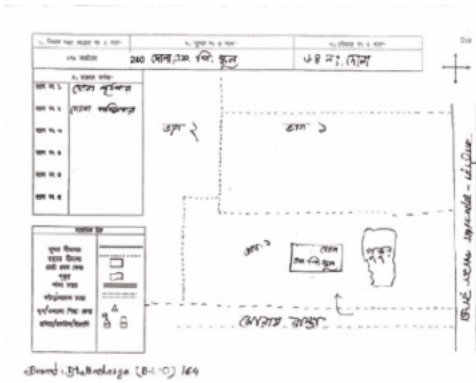

নির্বাচক নিবন্ধন আধিকারিকের স্বাক্ষর

Nazri Naksha

Google Map View

Polling Station Building Front View

Polling Station Front View

Cad View

Key MAP View

1 নাম : কুনাল কুন্ডু পিতার নাম: জগবন্ধু কুন্ডু বাড়ির নং : n0004 বয়স : 39 লিঙ্গ : পুরুষ	JNR2948446 ফটো উপলব্ধ	2 নাম : পার্থ কুন্ডু পিতার নাম: বিজয় দুলাল কুন্ডু বাড়ির নং : N0003 বয়স : 26 লিঙ্গ : পুরুষ	TLK2010429 ফটো উপলব্ধ	3 নাম : রীমা (কোয়ার) কুন্ডু স্বামীর নাম: কুন্তল কুন্ডু বাড়ির নং : n0004 বয়স : 35 লিঙ্গ : মহিলা	TLK1112747 ফটো উপলব্ধ
4 নাম : কুন্তল কুমার কুণ্ড পিতার নাম: জগবন্ধু কুণ্ড বাড়ির নং : n0004 বয়স : 44 লিঙ্গ : পুরুষ	JNR1763812 ফটো উপলব্ধ	5 নাম : সুনিতি কুন্ডু স্বামীর নাম: জগবন্ধু কুন্ডু বাড়ির নং : n0004 বয়স : 67 লিঙ্গ : মহিলা	JNR0833392 ফটো উপলব্ধ	6 নাম : দীপা কুন্ডু স্বামীর নাম: বিজয় দুলাল কুন্ডু বাড়ির নং : n0003 বয়স : 46 লিঙ্গ : মহিলা	JNR1763911 ফটো উপলব্ধ
7 নাম : দিপালী কুন্ডু স্বামীর নাম: কিরটি মোহন কুন্ডু বাড়ির নং : n0003 বয়স : 72 লিঙ্গ : মহিলা	JNR0833467 ফটো উপলব্ধ	8 নাম : কিরটিমোহন কুন্ডু পিতার নাম: সতীচরণ কুন্ডু বাড়ির নং : n0003 বয়স : 78 লিঙ্গ : পুরুষ	WB/40/280/486099 ফটো উপলব্ধ	9 নাম : রাজেশ কুন্ডু পিতার নাম: দেব দুলাল কুন্ডু বাড়ির নং : n0002 বয়স : 31 লিঙ্গ : পুরুষ	TLK1415355 ফটো উপলব্ধ
10 নাম : দুর্গা কুন্ডু স্বামীর নাম: নন্দদুলাল কুন্ডু বাড়ির নং : n0002 বয়স : 57 লিঙ্গ : মহিলা	JNR0833509 ফটো উপলব্ধ	11 নাম : পুরান কুন্ডু পিতার নাম: ইন্দ্র দুলাল কুন্ডু বাড়ির নং : n0001 বয়স : 31 লিঙ্গ : পুরুষ	TLK1415348 ফটো উপলব্ধ	12 নাম : ইন্দ্রদুলাল কুণ্ড পিতার নাম: প্রফুল্ল কুণ্ড বাড়ির নং : n0001 বয়স : 49 লিঙ্গ : পুরুষ	TLK0785527 ফটো উপলব্ধ
13 নাম : নিতা কুন্ডু স্বামীর নাম: ইন্দ্রদুলাল কুন্ডু বাড়ির নং : n0001 বয়স : 48 লিঙ্গ : মহিলা	JNR0833442 ফটো উপলব্ধ	14 নাম : আরতি কুন্ডু স্বামীর নাম: প্রফুল্ল কুন্ডু বাড়ির নং : n0001 বয়স : 77 লিঙ্গ : মহিলা	JNR0833418 ফটো উপলব্ধ	15 নাম : জগবন্ধু কুন্ডু পিতার নাম: সত্যচরণ কুন্ডু বাড়ির নং : n0004 বয়স : 66 লিঙ্গ : পুরুষ	JNR0833384 ফটো উপলব্ধ
16 নাম : নৃপেন্দ্রদুলাল কুন্ডু পিতার নাম: প্রফুল্ল কুন্ডু বাড়ির নং : n0001 বয়স : 49 লিঙ্গ : পুরুষ	JNR0833426 ফটো উপলব্ধ	17 নাম : মিঠু কুণ্ড স্বামীর নাম: নৃপেন্দ্রদুলাল কুণ্ড বাড়ির নং : n0001 বয়স : 42 লিঙ্গ : মহিলা	JNR3241635 ফটো উপলব্ধ	18 নাম : লিপিকা কুন্ডু স্বামীর নাম: দেবদুলাল কুন্ডু বাড়ির নং : n0002 বয়স : 55 লিঙ্গ : মহিলা	JNR0833491 ফটো উপলব্ধ
19 নাম : দেবদুলাল কুণ্ড পিতার নাম: সাগর কুমার কুণ্ড বাড়ির নং : n0002 বয়স : 53 লিঙ্গ : পুরুষ	TLK2305274 ফটো উপলব্ধ	20 নাম : বিজয়দুলাল কুন্ডু পিতার নাম: কিরটি মোহন কুন্ডু বাড়ির নং : n0003 বয়স : 53 লিঙ্গ : পুরুষ	JNR1763887 ফটো উপলব্ধ	21 নাম : পাপড়ি কুণ্ড পিতার নাম: বিজয় দুলাল কুণ্ড বাড়ির নং : এন0003 বয়স : 20 লিঙ্গ : মহিলা	TLK2591220 ফটো উপলব্ধ
22 নাম : প্রিয়া কুণ্ড স্বামীর নাম: পুরান কুণ্ড বাড়ির নং : এন0001 বয়স : 24 লিঙ্গ : মহিলা	TLK2406106 ফটো উপলব্ধ	23 নাম : নীলাঞ্জন কুণ্ড পিতার নাম: দেবদুলাল কুণ্ড বাড়ির নং : এন0002 বয়স : 22 লিঙ্গ : পুরুষ	TLK2406023 ফটো উপলব্ধ	24 নাম : রাহুল কেশ পিতার নাম: বিদ্যুৎ কুমার কেশ বাড়ির নং : এন0005 বয়স : 21 লিঙ্গ : পুরুষ	TLK2547297 ফটো উপলব্ধ
25 নাম : ইন্দ্রিকা কেশ স্বামীর নাম: অনূপ কুমার কেশ বাড়ির নং : n0005 বয়স : 29 লিঙ্গ : মহিলা	TLK1754936 ফটো উপলব্ধ	26 নাম : তপন কুমার কেশ পিতার নাম: শংকর কুমার কেশ বাড়ির নং : n0005 বয়স : 69 লিঙ্গ : পুরুষ	WB/40/280/486343 ফটো উপলব্ধ	27 নাম : অনুপকুমার কেশ পিতার নাম: তপনকুমার কেশ বাড়ির নং : n0005 বয়স : 41 লিঙ্গ : পুরুষ	JNR2947281 ফটো উপলব্ধ
28 নাম : কেয়া কেশ স্বামীর নাম: বিদ্যুৎ কুমার কেশ বাড়ির নং : n0005 বয়স : 39 লিঙ্গ : মহিলা	JNR3092517 ফটো উপলব্ধ	29 নাম : বিদ্যুৎ কুমার কেশ পিতার নাম: তপন কুমার কেশ বাড়ির নং : n0005 বয়স : 47 লিঙ্গ : পুরুষ	JNR2947273 ফটো উপলব্ধ	30 নাম : অনুভা সরকার স্বামীর নাম: বনমালী সরকার বাড়ির নং : n0036 বয়স : 60 লিঙ্গ : মহিলা	JNR0835363 ফটো উপলব্ধ