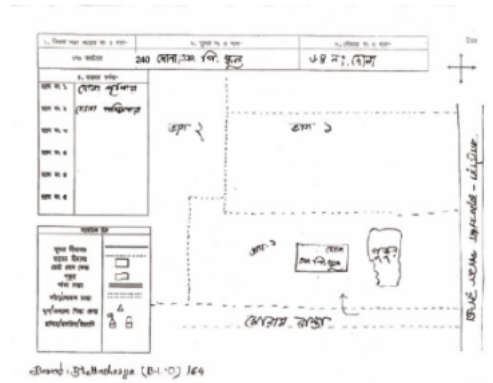

নির্বাচক নিবন্ধন আধিকারিকের স্বাক্ষর

Nazri Naksha

Google Map View

Polling Station Building Front View

Polling Station Front View

Cad View

Key MAP View

1 নাম : কুনাল কুন্ডু পিতার নাম: জগবন্ধু কুন্ডু বাড়ির নং : n0004 বয়স : 39 লিঙ্গ : পুরুষ	JNR2948446 ফটো উপলব্ধ	2 নাম : পার্থ কুন্ডু পিতার নাম: বিজয় দুলাল কুন্ডু বাড়ির নং : N0003 বয়স : 26 লিঙ্গ : পুরুষ	TLK2010429 ফটো উপলব্ধ	3 নাম : রীমা (কোয়ার) কুন্ডু স্বামীর নাম: কুন্তল কুন্ডু বাড়ির নং : n0004 বয়স : 35 লিঙ্গ : মহিলা	TLK1112747 ফটো উপলব্ধ
4 নাম : কুন্তল কুমার কুণ্ড পিতার নাম: জগবন্ধু কুণ্ড বাড়ির নং : n0004 বয়স : 44 লিঙ্গ : পুরুষ	JNR1763812 ফটো উপলব্ধ	5 নাম : সুনিতি কুন্ডু স্বামীর নাম: জগবন্ধু কুন্ডু বাড়ির নং : n0004 বয়স : 67 লিঙ্গ : মহিলা	JNR0833392 ফটো উপলব্ধ	6 নাম : দীপা কুন্ডু স্বামীর নাম: বিজয় দুলাল কুন্ডু বাড়ির নং : n0003 বয়স : 46 লিঙ্গ : মহিলা	JNR1763911 ফটো উপলব্ধ
7 নাম : দিপালী কুন্ডু স্বামীর নাম: কিরটি মোহন কুন্ডু বাড়ির নং : n0003 বয়স : 72 লিঙ্গ : মহিলা	JNR0833467 ফটো উপলব্ধ	8 নাম : কিরটিমোহন কুন্ডু পিতার নাম: সতীচরণ কুন্ডু বাড়ির নং : n0003 বয়স : 78 লিঙ্গ : পুরুষ	WB/40/280/486099 ফটো উপলব্ধ	9 নাম : রাজেশ কুন্ডু পিতার নাম: দেব দুলাল কুন্ডু বাড়ির নং : n0002 বয়স : 31 লিঙ্গ : পুরুষ	TLK1415355 ফটো উপলব্ধ
10 নাম : দুর্গা কুন্ডু স্বামীর নাম: নন্দদুলাল কুন্ডু বাড়ির নং : n0002 বয়স : 57 লিঙ্গ : মহিলা	JNR0833509 ফটো উপলব্ধ	11 নাম : পুরান কুন্ডু পিতার নাম: ইন্দ্র দুলাল কুন্ডু বাড়ির নং : n0001 বয়স : 31 লিঙ্গ : পুরুষ	TLK1415348 ফটো উপলব্ধ	12 নাম : ইন্দ্রদুলাল কুণ্ড পিতার নাম: প্রফুল্ল কুণ্ড বাড়ির নং : n0001 বয়স : 49 লিঙ্গ : পুরুষ	TLK0785527 ফটো উপলব্ধ
13 নাম : নিতা কুন্ডু স্বামীর নাম: ইন্দ্রদুলাল কুন্ডু বাড়ির নং : n0001 বয়স : 48 লিঙ্গ : মহিলা	JNR0833442 ফটো উপলব্ধ	14 নাম : আরতি কুন্ডু স্বামীর নাম: প্রফুল্ল কুন্ডু বাড়ির নং : n0001 বয়স : 77 লিঙ্গ : মহিলা	JNR0833418 ফটো উপলব্ধ	15 নাম : জগবন্ধু কুন্ডু পিতার নাম: সত্যচরণ কুন্ডু বাড়ির নং : n0004 বয়স : 66 লিঙ্গ : পুরুষ	JNR0833384 ফটো উপলব্ধ
16 নাম : নৃপেন্দ্রদুলাল কুন্ডু পিতার নাম: প্রফুল্ল কুন্ডু বাড়ির নং : n0001 বয়স : 49 লিঙ্গ : পুরুষ	JNR0833426 ফটো উপলব্ধ	17 নাম : মিঠু কুণ্ড স্বামীর নাম: নৃপেন্দ্রদুলাল কুণ্ড বাড়ির নং : n0001 বয়স : 42 লিঙ্গ : মহিলা	JNR3241635 ফটো উপলব্ধ	18 নাম : লিপিকা কুন্ডু স্বামীর নাম: দেবদুলাল কুন্ডু বাড়ির নং : n0002 বয়স : 55 লিঙ্গ : মহিলা	JNR0833491 ফটো উপলব্ধ
19 নাম : দেবদুলাল কুণ্ড পিতার নাম: সাগর কুমার কুণ্ড বাড়ির নং : n0002 বয়স : 53 লিঙ্গ : পুরুষ	TLK2305274 ফটো উপলব্ধ	20 নাম : বিজয়দুলাল কুন্ডু পিতার নাম: কিরটি মোহন কুন্ডু বাড়ির নং : n0003 বয়স : 53 লিঙ্গ : পুরুষ	JNR1763887 ফটো উপলব্ধ	21 নাম : পাপড়ি কুণ্ড পিতার নাম: বিজয় দুলাল কুণ্ড বাড়ির নং : এন0003 বয়স : 20 লিঙ্গ : মহিলা	TLK2591220 ফটো উপলব্ধ
22 নাম : প্রিয়া কুণ্ড স্বামীর নাম: পুরান কুণ্ড বাড়ির নং : এন0001 বয়স : 24 লিঙ্গ : মহিলা	TLK2406106 ফটো উপলব্ধ	23 নাম : নীলাঞ্জন কুণ্ড পিতার নাম: দেবদুলাল কুণ্ড বাড়ির নং : এন0002 বয়স : 22 লিঙ্গ : পুরুষ	TLK2406023 ফটো উপলব্ধ	24 নাম : রাহুল কেশ পিতার নাম: বিদ্যুৎ কুমার কেশ বাড়ির নং : এন0005 বয়স : 21 লিঙ্গ : পুরুষ	TLK2547297 ফটো উপলব্ধ
25 নাম : ইন্দ্রিকা কেশ স্বামীর নাম: অনূপ কুমার কেশ বাড়ির নং : n0005 বয়স : 29 লিঙ্গ : মহিলা	TLK1754936 ফটো উপলব্ধ	26 নাম : তপন কুমার কেশ পিতার নাম: শংকর কুমার কেশ বাড়ির নং : n0005 বয়স : 69 লিঙ্গ : পুরুষ	WB/40/280/486343 ফটো উপলব্ধ	27 নাম : অনুপকুমার কেশ পিতার নাম: তপনকুমার কেশ বাড়ির নং : n0005 বয়স : 41 লিঙ্গ : পুরুষ	JNR2947281 ফটো উপলব্ধ
28 নাম : কেয়া কেশ স্বামীর নাম: বিদ্যুৎ কুমার কেশ বাড়ির নং : n0005 বয়স : 39 লিঙ্গ : মহিলা	JNR3092517 ফটো উপলব্ধ	29 নাম : বিদ্যুৎ কুমার কেশ পিতার নাম: তপন কুমার কেশ বাড়ির নং : n0005 বয়স : 47 লিঙ্গ : পুরুষ	JNR2947273 ফটো উপলব্ধ	30 নাম : অনুভা সরকার স্বামীর নাম: বনমালী সরকার বাড়ির নং : n0036 বয়স : 60 লিঙ্গ : মহিলা	JNR0835363 ফটো উপলব্ধ