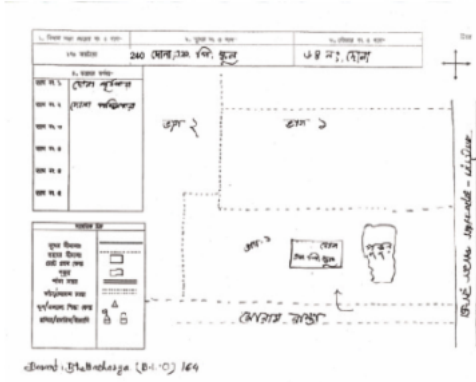

Nazri Naksha