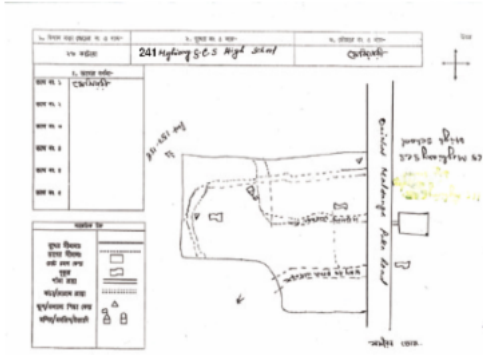

নির্বাচক নিবন্ধন আধিকারিকের স্বাক্ষর

Nazri Naksha

Google Map View

Polling Station Building Front View

Polling Station Front View

Cad View

Key MAP View

1 নাম : দিলীপ কুমার গড়াই পিতার নাম: হারাধন গড়াই বাড়ির নং : n0245 বয়স : 60 লিঙ্গ : পুরুষ	TLK1113455 ফটো উপলব্ধ	2 নাম : সঞ্জয় গড়াই পিতার নাম: দিলীপ গড়াই বাড়ির নং : n0245 বয়স : 29 লিঙ্গ : পুরুষ	TLK1726413 ফটো উপলব্ধ	3 নাম : সোমা গড়াই স্বামীর নাম: সঞ্জয় গড়াই বাড়ির নং : এন0245 বয়স : 26 লিঙ্গ : মহিলা	ZUM2002830 ফটো উপলব্ধ
4 নাম : মায়ারানী কুন্ড স্বামীর নাম: গদাধর কুন্ড বাড়ির নং : n0015 বয়স : 65 লিঙ্গ : মহিলা	JNR0837864 ফটো উপলব্ধ	5 নাম : শিপ্রা কুন্ড স্বামীর নাম: প্রভাস কুন্ড বাড়ির নং : n0007 বয়স : 60 লিঙ্গ : মহিলা	JNR2948644 ফটো উপলব্ধ	6 নাম : প্রভাস কুন্ড পিতার নাম: অজিত কুন্ড বাড়ির নং : n0007 বয়স : 67 লিঙ্গ : পুরুষ	JNR1764356 ফটো উপলব্ধ
7 নাম : গদাধর কুন্ড পিতার নাম: কর্ণধর কুন্ড বাড়ির নং : n0015 বয়স : 68 লিঙ্গ : পুরুষ	JNR2948669 ফটো উপলব্ধ	8 নাম : বিশ্বজিৎ কুন্ড পিতার নাম: গদাধর কুন্ড বাড়ির নং : n0015 বয়স : 41 লিঙ্গ : পুরুষ	JNR2948651 ফটো উপলব্ধ	9 নাম : সঞ্জিতা কুন্ড স্বামীর নাম: তরুণ কুমার কুন্ড বাড়ির নং : n0007 বয়স : 35 লিঙ্গ : মহিলা	TLK1113000 ফটো উপলব্ধ
10 নাম : রাজদুত কুন্ড পিতার নাম: বিধান চন্দ্র কুন্ড বাড়ির নং : n0010 বয়স : 31 লিঙ্গ : পুরুষ	TLK1415728 ফটো উপলব্ধ	11 নাম : রবীন্দ্রনাথ কুন্ড পিতার নাম: সুধাংশু কুন্ড বাড়ির নং : n0011 বয়স : 73 লিঙ্গ : পুরুষ	JNR2948750 ফটো উপলব্ধ	12 নাম : গীতা কুন্ড স্বামীর নাম: রবীন্দ্রনাথ কুন্ড বাড়ির নং : n0011 বয়স : 65 লিঙ্গ : মহিলা	JNR0838177 ফটো উপলব্ধ
13 নাম : প্রশান্ত কুন্ড পিতার নাম: সুধাংশু কুন্ড বাড়ির নং : n0011 বয়স : 66 লিঙ্গ : পুরুষ	JNR2948768 ফটো উপলব্ধ	14 নাম : মিতা কুন্ড স্বামীর নাম: প্রশান্ত কুন্ড বাড়ির নং : n0011 বয়স : 60 লিঙ্গ : মহিলা	JNR0838193 ফটো উপলব্ধ	15 নাম : প্রকাশ কুন্ড পিতার নাম: প্রশান্ত কুন্ড বাড়ির নং : n0011 বয়স : 34 লিঙ্গ : পুরুষ	TLK1293281 ফটো উপলব্ধ
16 নাম : মিনতী কুন্ড স্বামীর নাম: শুভধর কুন্ড বাড়ির নং : n0012 বয়স : 72 লিঙ্গ : মহিলা	JNR0838110 ফটো উপলব্ধ	17 নাম : অজয় কুন্ড পিতার নাম: নবকুমার কুন্ড বাড়ির নং : n0014 বয়স : 62 লিঙ্গ : পুরুষ	JNR0838029 ফটো উপলব্ধ	18 নাম : মিতা কুন্ড স্বামীর নাম: অজয় কুন্ড বাড়ির নং : n0014 বয়স : 54 লিঙ্গ : মহিলা	JNR0838037 ফটো উপলব্ধ
19 নাম : জয়ন্তী কুন্ড স্বামীর নাম: প্রমথ নাথ কুন্ড বাড়ির নং : n0016 বয়স : 77 লিঙ্গ : মহিলা	JNR2948743 ফটো উপলব্ধ	20 নাম : সুশান্ত কুন্ড পিতার নাম: প্রমথ নাথ কুন্ড বাড়ির নং : n0016 বয়স : 56 লিঙ্গ : পুরুষ	JNR0838144 ফটো উপলব্ধ	21 নাম : দিলীপ কুমার কুন্ড পিতার নাম: দেবেশ চন্দ্র কুন্ড বাড়ির নং : n0069 বয়স : 87 লিঙ্গ : পুরুষ	JNR1764489 ফটো উপলব্ধ
22 নাম : জবা রানী কুন্ড স্বামীর নাম: সুকুমার কুন্ড বাড়ির নং : n0125 বয়স : 60 লিঙ্গ : মহিলা	JNR0837856 ফটো উপলব্ধ	23 নাম : নরেন্দ্রনাথ কুন্ড পিতার নাম: স্বপন কুন্ড বাড়ির নং : n0229 বয়স : 34 লিঙ্গ : পুরুষ	TLK1229285 ফটো উপলব্ধ	24 নাম : সংযুক্তা কুন্ড স্বামীর নাম: প্রবীর কুন্ড বাড়ির নং : n0006 বয়স : 41 লিঙ্গ : মহিলা	JNR2948701 ফটো উপলব্ধ
25 নাম : শিউলি কুন্ড(কোয়াড়) স্বামীর নাম: মৃগায় কুন্ড বাড়ির নং : n0006 বয়স : 39 লিঙ্গ : মহিলা	TLK1112994 ফটো উপলব্ধ	26 নাম : মৃগায় কুন্ড পিতার নাম: হিমাংশু কুন্ড বাড়ির নং : n0006 বয়স : 42 লিঙ্গ : পুরুষ	JNR2494516 ফটো উপলব্ধ	27 নাম : শিখা কুন্ড স্বামীর নাম: হিমাংশু কুন্ড বাড়ির নং : n0006 বয়স : 65 লিঙ্গ : মহিলা	JNR0837971 ফটো উপলব্ধ
28 নাম : হিমাংশু কুন্ড পিতার নাম: বিজয়নারায়ন কুন্ড বাড়ির নং : n0006 বয়স : 70 লিঙ্গ : পুরুষ	JNR0837963 ফটো উপলব্ধ	29 নাম : বন্দনা কুন্ড স্বামীর নাম: দীপক কুমার কুন্ড বাড়ির নং : n0006 বয়স : 70 লিঙ্গ : মহিলা	JNR0837955 ফটো উপলব্ধ	30 নাম : মৌমিতা কুন্ড স্বামীর নাম: হারগোপাল কুন্ড বাড়ির নং : n0005 বয়স : 40 লিঙ্গ : মহিলা	JNR2950053 ফটো উপলব্ধ