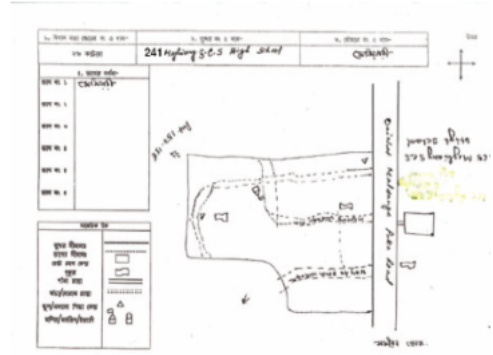

নির্বাচক নিবন্ধন আধিকারিকের স্বাক্ষর

Nazri Naksha

Google Map View

Polling Station Building Front View

Polling Station Front View

Cad View

Key MAP View

1 নাম : দিলীপ কুমার গড়াই পিতার নাম: হারাধন গড়াই বাড়ির নং : n0245 বয়স : 60 লিঙ্গ : পুরুষ	TLK1113455 ফটো উপলব্ধ	2 নাম : সঞ্জয় গড়াই পিতার নাম: দিলীপ গড়াই বাড়ির নং : n0245 বয়স : 29 লিঙ্গ : পুরুষ	TLK1726413 ফটো উপলব্ধ	3 নাম : সোমা গড়াই স্বামীর নাম: সঞ্জয় গড়াই বাড়ির নং : এন0245 বয়স : 26 লিঙ্গ : মহিলা	ZUM2002830 ফটো উপলব্ধ
4 নাম : মায়ারানী কুন্ড স্বামীর নাম: গদাধর কুন্ড বাড়ির নং : n0015 বয়স : 65 লিঙ্গ : মহিলা	JNR0837864 ফটো উপলব্ধ	5 নাম : শিপ্রা কুন্ড স্বামীর নাম: প্রভাস কুন্ড বাড়ির নং : n0007 বয়স : 60 লিঙ্গ : মহিলা	JNR2948644 ফটো উপলব্ধ	6 নাম : প্রভাস কুন্ড পিতার নাম: অজিত কুন্ড বাড়ির নং : n0007 বয়স : 67 লিঙ্গ : পুরুষ	JNR1764356 ফটো উপলব্ধ
7 নাম : গদাধর কুন্ড পিতার নাম: কর্ণধর কুন্ড বাড়ির নং : n0015 বয়স : 68 লিঙ্গ : পুরুষ	JNR2948669 ফটো উপলব্ধ	8 নাম : বিশ্বজিৎ কুন্ড পিতার নাম: গদাধর কুন্ড বাড়ির নং : n0015 বয়স : 41 লিঙ্গ : পুরুষ	JNR2948651 ফটো উপলব্ধ	9 নাম : সঞ্জিতা কুন্ড স্বামীর নাম: তরুণ কুমার কুন্ড বাড়ির নং : n0007 বয়স : 35 লিঙ্গ : মহিলা	TLK1113000 ফটো উপলব্ধ
10 নাম : রাজদুত কুন্ড পিতার নাম: বিধান চন্দ্র কুন্ড বাড়ির নং : n0010 বয়স : 31 লিঙ্গ : পুরুষ	TLK1415728 ফটো উপলব্ধ	11 নাম : রবীন্দ্রনাথ কুন্ড পিতার নাম: সুধাংশু কুন্ড বাড়ির নং : n0011 বয়স : 73 লিঙ্গ : পুরুষ	JNR2948750 ফটো উপলব্ধ	12 নাম : গীতা কুন্ড স্বামীর নাম: রবীন্দ্রনাথ কুন্ড বাড়ির নং : n0011 বয়স : 65 লিঙ্গ : মহিলা	JNR0838177 ফটো উপলব্ধ
13 নাম : প্রশান্ত কুন্ড পিতার নাম: সুধাংশু কুন্ড বাড়ির নং : n0011 বয়স : 66 লিঙ্গ : পুরুষ	JNR2948768 ফটো উপলব্ধ	14 নাম : মিতা কুন্ড স্বামীর নাম: প্রশান্ত কুন্ড বাড়ির নং : n0011 বয়স : 60 লিঙ্গ : মহিলা	JNR0838193 ফটো উপলব্ধ	15 নাম : প্রকাশ কুন্ড পিতার নাম: প্রশান্ত কুন্ড বাড়ির নং : n0011 বয়স : 34 লিঙ্গ : পুরুষ	TLK1293281 ফটো উপলব্ধ
16 নাম : মিনতী কুন্ড স্বামীর নাম: শুভধর কুন্ড বাড়ির নং : n0012 বয়স : 72 লিঙ্গ : মহিলা	JNR0838110 ফটো উপলব্ধ	17 নাম : অজয় কুন্ড পিতার নাম: নবকুমার কুন্ড বাড়ির নং : n0014 বয়স : 62 লিঙ্গ : পুরুষ	JNR0838029 ফটো উপলব্ধ	18 নাম : মিতা কুন্ড স্বামীর নাম: অজয় কুন্ড বাড়ির নং : n0014 বয়স : 54 লিঙ্গ : মহিলা	JNR0838037 ফটো উপলব্ধ
19 নাম : জয়ন্তী কুন্ড স্বামীর নাম: প্রমথ নাথ কুন্ড বাড়ির নং : n0016 বয়স : 77 লিঙ্গ : মহিলা	JNR2948743 ফটো উপলব্ধ	20 নাম : সুশান্ত কুন্ড পিতার নাম: প্রমথ নাথ কুন্ড বাড়ির নং : n0016 বয়স : 56 লিঙ্গ : পুরুষ	JNR0838144 ফটো উপলব্ধ	21 নাম : দিলীপ কুমার কুন্ড পিতার নাম: দেবেশ চন্দ্র কুন্ড বাড়ির নং : n0069 বয়স : 87 লিঙ্গ : পুরুষ	JNR1764489 ফটো উপলব্ধ
22 নাম : জবা রানী কুন্ড স্বামীর নাম: সুকুমার কুন্ড বাড়ির নং : n0125 বয়স : 60 লিঙ্গ : মহিলা	JNR0837856 ফটো উপলব্ধ	23 নাম : নরেন্দ্রনাথ কুন্ড পিতার নাম: স্বপন কুন্ড বাড়ির নং : n0229 বয়স : 34 লিঙ্গ : পুরুষ	TLK1229285 ফটো উপলব্ধ	24 নাম : সংযুক্তা কুন্ড স্বামীর নাম: প্রবীর কুন্ড বাড়ির নং : n0006 বয়স : 41 লিঙ্গ : মহিলা	JNR2948701 ফটো উপলব্ধ
25 নাম : শিউলি কুন্ড(কোয়াড়) স্বামীর নাম: মৃগায় কুন্ড বাড়ির নং : n0006 বয়স : 39 লিঙ্গ : মহিলা	TLK1112994 ফটো উপলব্ধ	26 নাম : মৃগায় কুন্ড পিতার নাম: হিমাংশু কুন্ড বাড়ির নং : n0006 বয়স : 42 লিঙ্গ : পুরুষ	JNR2494516 ফটো উপলব্ধ	27 নাম : শিখা কুন্ড স্বামীর নাম: হিমাংশু কুন্ড বাড়ির নং : n0006 বয়স : 65 লিঙ্গ : মহিলা	JNR0837971 ফটো উপলব্ধ
28 নাম : হিমাংশু কুন্ড পিতার নাম: বিজয়নারায়ন কুন্ড বাড়ির নং : n0006 বয়স : 70 লিঙ্গ : পুরুষ	JNR0837963 ফটো উপলব্ধ	29 নাম : বন্দনা কুন্ড স্বামীর নাম: দীপক কুমার কুন্ড বাড়ির নং : n0006 বয়স : 70 লিঙ্গ : মহিলা	JNR0837955 ফটো উপলব্ধ	30 নাম : মৌমিতা কুন্ড স্বামীর নাম: হারগোপাল কুন্ড বাড়ির নং : n0005 বয়স : 40 লিঙ্গ : মহিলা	JNR2950053 ফটো উপলব্ধ