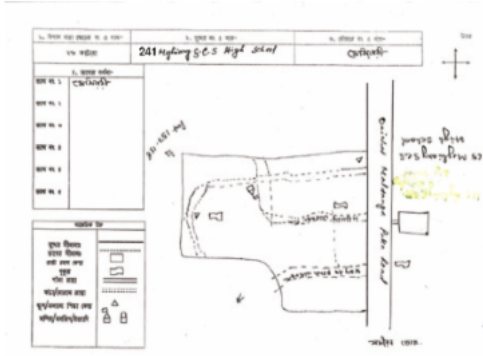

Nazri Naksha