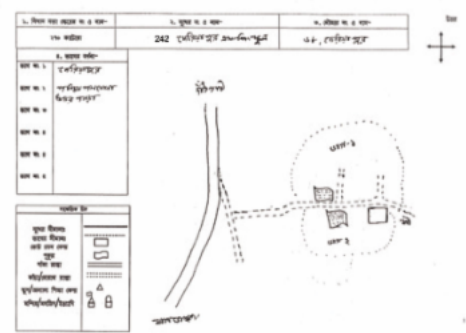

Cad View

Key MAP View