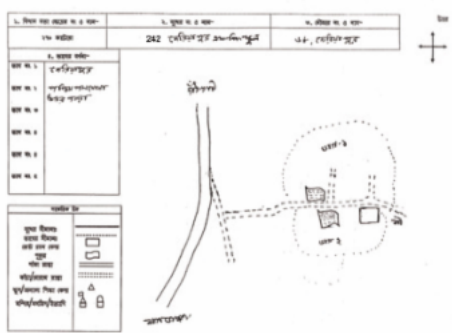

Cad View

Key MAP View