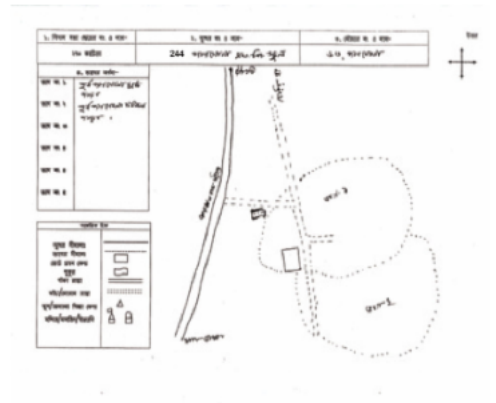

নির্বাচক নিবন্ধন আধিকারিকের স্বাক্ষর

Nazri Naksha

Google Map View

Polling Station Building Front View

Polling Station Front View

Cad View

Key MAP View

1 নাম : সাতকড়ি কর পিতার নাম: অজিত কর বাড়ির নং : n0022 বয়স : 72 লিঙ্গ : পুরুষ	JNR1033661 ফটো উপলব্ধ	2 নাম : নমিতা কর স্বামীর নাম: পরেশ কর বাড়ির নং : n0022 বয়স : 58 লিঙ্গ : মহিলা	JNR1036128 ফটো উপলব্ধ	3 নাম : পরেশ কর পিতার নাম: অজিত কর বাড়ির নং : n0022 বয়স : 68 লিঙ্গ : পুরুষ	JNR1033687 ফটো উপলব্ধ
4 নাম : বনশ্রী কর(ঘোষ) স্বামীর নাম: সঞ্জিত কুমার কর বাড়ির নং : n0022 বয়স : 34 লিঙ্গ : মহিলা	TLK1211473 ফটো উপলব্ধ	5 নাম : সঞ্জিত কুমার কর পিতার নাম: সাতকড়ি কর বাড়ির নং : n0022 বয়স : 44 লিঙ্গ : পুরুষ	JNR1806181 ফটো উপলব্ধ	6 নাম : শিখা কর স্বামীর নাম: সাতকড়ি কর বাড়ির নং : n0022 বয়স : 62 লিঙ্গ : মহিলা	JNR1035914 ফটো উপলব্ধ
7 নাম : রীনা কর পিতার নাম: অজিত কর বাড়ির নং : n0022 বয়স : 60 লিঙ্গ : মহিলা	JNR1035278 ফটো উপলব্ধ	8 নাম : বিশ্বজিত কর পিতার নাম: পরেশ কর বাড়ির নং : n0022 বয়স : 39 লিঙ্গ : পুরুষ	JNR3311966 ফটো উপলব্ধ	9 নাম : অভিজিত কর পিতার নাম: পরেশ কর বাড়ির নং : n0022 বয়স : 41 লিঙ্গ : পুরুষ	JNR3033255 ফটো উপলব্ধ
10 নাম : রুমা ঘোষ স্বামীর নাম: রনজিৎ ঘোষ বাড়ির নং : n0022 বয়স : 27 লিঙ্গ : মহিলা	TLK1920453 ফটো উপলব্ধ	11 নাম : সুদীপা(দাস) কর স্বামীর নাম: অভিজিত কর বাড়ির নং : N0022 বয়স : 28 লিঙ্গ : মহিলা	TLK1967959 ফটো উপলব্ধ	12 নাম : সাধন ঘোষ পিতার নাম: সুধাময় ঘোষ বাড়ির নং : n0116 বয়স : 79 লিঙ্গ : পুরুষ	JNR1035484 ফটো উপলব্ধ
13 নাম : বাপ্পা ঘোষ পিতার নাম: ইন্দ্রজিৎ ঘোষ বাড়ির নং : n0115 বয়স : 31 লিঙ্গ : পুরুষ	TLK1538313 ফটো উপলব্ধ	14 নাম : শুভাশিষ ঘোষ পিতার নাম: ইন্দ্রজিৎ ঘোষ বাড়ির নং : n0115 বয়স : 31 লিঙ্গ : পুরুষ	TLK1538305 ফটো উপলব্ধ	15 নাম : ইন্দ্রজিৎ ঘোষ পিতার নাম: সাধন ঘোষ বাড়ির নং : n0115 বয়স : 53 লিঙ্গ : পুরুষ	JNR1035518 ফটো উপলব্ধ
16 নাম : বন্দাবন ঘোষ পিতার নাম: অষ্ট ঘোষ বাড়ির নং : n0048 বয়স : 31 লিঙ্গ : পুরুষ	TLK1538412 ফটো উপলব্ধ	17 নাম : কনিকা ঘোষ স্বামীর নাম: অষ্ট ঘোষ বাড়ির নং : n0048 বয়স : 50 লিঙ্গ : মহিলা	TLK1211465 ফটো উপলব্ধ	18 নাম : অষ্ট ঘোষ পিতার নাম: শম্ভুনাথ ঘোষ বাড়ির নং : n0048 বয়স : 53 লিঙ্গ : পুরুষ	JNR1793538 ফটো উপলব্ধ
19 নাম : চুটলা ঘোষ স্বামীর নাম: অশোক ঘোষ বাড়ির নং : n0047 বয়স : 34 লিঙ্গ : মহিলা	TLK1538404 ফটো উপলব্ধ	20 নাম : কাঞ্চন ঘোষ পিতার নাম: অনিল ঘোষ বাড়ির নং : n0047 বয়স : 38 লিঙ্গ : পুরুষ	TLK0787754 ফটো উপলব্ধ	21 নাম : অশোক ঘোষ পিতার নাম: অনিল ঘোষ বাড়ির নং : n0047 বয়স : 49 লিঙ্গ : পুরুষ	JNR3311982 ফটো উপলব্ধ
22 নাম : অঞ্জু ঘোষ স্বামীর নাম: তাপস ঘোষ বাড়ির নং : n0047 বয়স : 37 লিঙ্গ : মহিলা	TLK0787747 ফটো উপলব্ধ	23 নাম : তাপস ঘোষ পিতার নাম: অনিল ঘোষ বাড়ির নং : n0047 বয়স : 41 লিঙ্গ : পুরুষ	JNR3033305 ফটো উপলব্ধ	24 নাম : বুলা ঘোষ স্বামীর নাম: নীলমাধব ঘোষ বাড়ির নং : n0047 বয়স : 36 লিঙ্গ : মহিলা	JNR3356920 ফটো উপলব্ধ
25 নাম : বিপিন ঘোষ পিতার নাম: চুড়া ঘোষ বাড়ির নং : n0046 বয়স : 30 লিঙ্গ : পুরুষ	TLK1650423 ফটো উপলব্ধ	26 নাম : ছায়ারানী ঘোষ স্বামীর নাম: চুড়া ঘোষ বাড়ির নং : n0046 বয়স : 41 লিঙ্গ : মহিলা	JNR3033594 ফটো উপলব্ধ	27 নাম : চুড়া ঘোষ পিতার নাম: ধ্রুবসত্য ঘোষ বাড়ির নং : n0046 বয়স : 63 লিঙ্গ : পুরুষ	JNR3033586 ফটো উপলব্ধ
28 নাম : সরস্বতী ঘোষ স্বামীর নাম: তুষার ঘোষ বাড়ির নং : n0027 বয়স : 78 লিঙ্গ : মহিলা	WB/40/280/615487 ফটো উপলব্ধ	29 নাম : ঝুমা ঘোষ স্বামীর নাম: রাম ঘোষ বাড়ির নং : n0027 বয়স : 43 লিঙ্গ : মহিলা	JNR3033636 ফটো উপলব্ধ	30 নাম : প্রসাদ ঘোষ পিতার নাম: তুষার ঘোষ বাড়ির নং : n0027 বয়স : 53 লিঙ্গ : পুরুষ	JNR3033644 ফটো উপলব্ধ