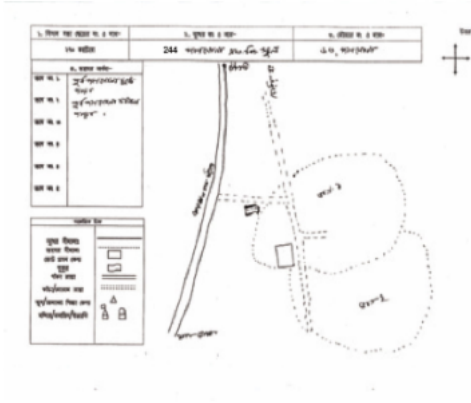

Nazri Naksha