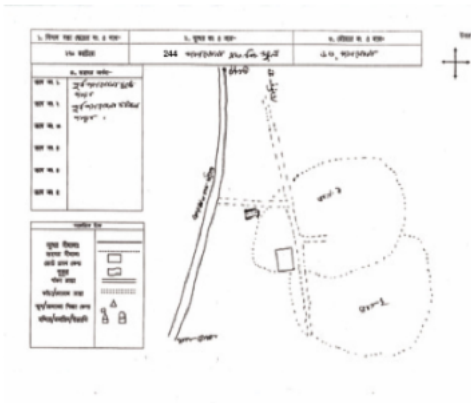

নির্বাচক নিবন্ধন আধিকারিকের স্বাক্ষর

Nazri Naksha

Google Map View

Polling Station Building Front View

Polling Station Front View

Cad View

Key MAP View

1 নাম : সাতকড়ি কর পিতার নাম: অজিত কর বাড়ির নং : n0022 বয়স : 72 লিঙ্গ : পুরুষ	JNR1033661 ফটো উপলব্ধ	2 নাম : নমিতা কর স্বামীর নাম: পরেশ কর বাড়ির নং : n0022 বয়স : 58 লিঙ্গ : মহিলা	JNR1036128 ফটো উপলব্ধ	3 নাম : পরেশ কর পিতার নাম: অজিত কর বাড়ির নং : n0022 বয়স : 68 লিঙ্গ : পুরুষ	JNR1033687 ফটো উপলব্ধ
4 নাম : বনশ্রী কর(ঘোষ) স্বামীর নাম: সঞ্জিত কুমার কর বাড়ির নং : n0022 বয়স : 34 লিঙ্গ : মহিলা	TLK1211473 ফটো উপলব্ধ	5 নাম : সঞ্জিত কুমার কর পিতার নাম: সাতকড়ি কর বাড়ির নং : n0022 বয়স : 44 লিঙ্গ : পুরুষ	JNR1806181 ফটো উপলব্ধ	6 নাম : শিখা কর স্বামীর নাম: সাতকড়ি কর বাড়ির নং : n0022 বয়স : 62 লিঙ্গ : মহিলা	JNR1035914 ফটো উপলব্ধ
7 নাম : রীনা কর পিতার নাম: অজিত কর বাড়ির নং : n0022 বয়স : 60 লিঙ্গ : মহিলা	JNR1035278 ফটো উপলব্ধ	8 নাম : বিশ্বজিত কর পিতার নাম: পরেশ কর বাড়ির নং : n0022 বয়স : 39 লিঙ্গ : পুরুষ	JNR3311966 ফটো উপলব্ধ	9 নাম : অভিজিত কর পিতার নাম: পরেশ কর বাড়ির নং : n0022 বয়স : 41 লিঙ্গ : পুরুষ	JNR3033255 ফটো উপলব্ধ
10 নাম : রুমা ঘোষ স্বামীর নাম: রনজিৎ ঘোষ বাড়ির নং : n0022 বয়স : 27 লিঙ্গ : মহিলা	TLK1920453 ফটো উপলব্ধ	11 নাম : সুদীপা(দাস) কর স্বামীর নাম: অভিজিত কর বাড়ির নং : N0022 বয়স : 28 লিঙ্গ : মহিলা	TLK1967959 ফটো উপলব্ধ	12 নাম : সাধন ঘোষ পিতার নাম: সুধাময় ঘোষ বাড়ির নং : n0116 বয়স : 79 লিঙ্গ : পুরুষ	JNR1035484 ফটো উপলব্ধ
13 নাম : বাপ্পা ঘোষ পিতার নাম: ইন্দ্রজিৎ ঘোষ বাড়ির নং : n0115 বয়স : 31 লিঙ্গ : পুরুষ	TLK1538313 ফটো উপলব্ধ	14 নাম : শুভাশিষ ঘোষ পিতার নাম: ইন্দ্রজিৎ ঘোষ বাড়ির নং : n0115 বয়স : 31 লিঙ্গ : পুরুষ	TLK1538305 ফটো উপলব্ধ	15 নাম : ইন্দ্রজিৎ ঘোষ পিতার নাম: সাধন ঘোষ বাড়ির নং : n0115 বয়স : 53 লিঙ্গ : পুরুষ	JNR1035518 ফটো উপলব্ধ
16 নাম : বন্দাবন ঘোষ পিতার নাম: অষ্ট ঘোষ বাড়ির নং : n0048 বয়স : 31 লিঙ্গ : পুরুষ	TLK1538412 ফটো উপলব্ধ	17 নাম : কনিকা ঘোষ স্বামীর নাম: অষ্ট ঘোষ বাড়ির নং : n0048 বয়স : 50 লিঙ্গ : মহিলা	TLK1211465 ফটো উপলব্ধ	18 নাম : অষ্ট ঘোষ পিতার নাম: শম্ভুনাথ ঘোষ বাড়ির নং : n0048 বয়স : 53 লিঙ্গ : পুরুষ	JNR1793538 ফটো উপলব্ধ
19 নাম : চুটলা ঘোষ স্বামীর নাম: অশোক ঘোষ বাড়ির নং : n0047 বয়স : 34 লিঙ্গ : মহিলা	TLK1538404 ফটো উপলব্ধ	20 নাম : কাঞ্চন ঘোষ পিতার নাম: অনিল ঘোষ বাড়ির নং : n0047 বয়স : 38 লিঙ্গ : পুরুষ	TLK0787754 ফটো উপলব্ধ	21 নাম : অশোক ঘোষ পিতার নাম: অনিল ঘোষ বাড়ির নং : n0047 বয়স : 49 লিঙ্গ : পুরুষ	JNR3311982 ফটো উপলব্ধ
22 নাম : অঞ্জু ঘোষ স্বামীর নাম: তাপস ঘোষ বাড়ির নং : n0047 বয়স : 37 লিঙ্গ : মহিলা	TLK0787747 ফটো উপলব্ধ	23 নাম : তাপস ঘোষ পিতার নাম: অনিল ঘোষ বাড়ির নং : n0047 বয়স : 41 লিঙ্গ : পুরুষ	JNR3033305 ফটো উপলব্ধ	24 নাম : বুলা ঘোষ স্বামীর নাম: নীলমাধব ঘোষ বাড়ির নং : n0047 বয়স : 36 লিঙ্গ : মহিলা	JNR3356920 ফটো উপলব্ধ
25 নাম : বিপিন ঘোষ পিতার নাম: চুড়া ঘোষ বাড়ির নং : n0046 বয়স : 30 লিঙ্গ : পুরুষ	TLK1650423 ফটো উপলব্ধ	26 নাম : ছায়ারানী ঘোষ স্বামীর নাম: চুড়া ঘোষ বাড়ির নং : n0046 বয়স : 41 লিঙ্গ : মহিলা	JNR3033594 ফটো উপলব্ধ	27 নাম : চুড়া ঘোষ পিতার নাম: ধ্রুবসত্য ঘোষ বাড়ির নং : n0046 বয়স : 63 লিঙ্গ : পুরুষ	JNR3033586 ফটো উপলব্ধ
28 নাম : সরস্বতী ঘোষ স্বামীর নাম: তুষার ঘোষ বাড়ির নং : n0027 বয়স : 78 লিঙ্গ : মহিলা	WB/40/280/615487 ফটো উপলব্ধ	29 নাম : ঝুমা ঘোষ স্বামীর নাম: রাম ঘোষ বাড়ির নং : n0027 বয়স : 43 লিঙ্গ : মহিলা	JNR3033636 ফটো উপলব্ধ	30 নাম : প্রসাদ ঘোষ পিতার নাম: তুষার ঘোষ বাড়ির নং : n0027 বয়স : 53 লিঙ্গ : পুরুষ	JNR3033644 ফটো উপলব্ধ