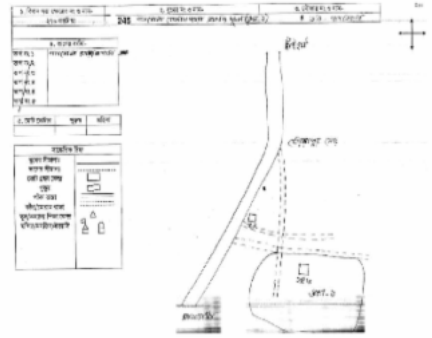

নির্বাচক নিবন্ধন আধিকারিকের স্বাক্ষর

Nazri Naksha

Google Map View

Polling Station Building Front View

Polling Station Front View

Cad View

Key MAP View

1 নাম : সত্যবালা হালদার স্বামীর নাম : পুনশ্চিৎ হালদার বাড়ির নং : n0162 বয়স : 85 লিঙ্গ : মহিলা	WB/40/280/621055 ফটো উপলব্ধ	2 নাম : পলাশ গোপ পাল পিতার নাম : হারাধন গোপ পাল বাড়ির নং : n0039 বয়স : 31 লিঙ্গ : পুরুষ	TLK1538552 ফটো উপলব্ধ	3 নাম : ভীষ্মদেব গোপ পাল পিতার নাম : বুদ্ধদেব গোপ পাল বাড়ির নং : n0039 বয়স : 35 লিঙ্গ : পুরুষ	TLK1293794 ফটো উপলব্ধ
4 নাম : শ্যামলী গোপ পাল স্বামীর নাম : মিহির গোপ পাল বাড়ির নং : n0039 বয়স : 44 লিঙ্গ : মহিলা	JNR2572287 ফটো উপলব্ধ	5 নাম : মিহির গোপপাল পিতার নাম : তৃষানপতি গোপপাল বাড়ির নং : n0039 বয়স : 49 লিঙ্গ : পুরুষ	JNR1037118 ফটো উপলব্ধ	6 নাম : হারাধন গোপপাল পিতার নাম : তৃষানপতি গোপপাল বাড়ির নং : n0039 বয়স : 52 লিঙ্গ : পুরুষ	JNR1037100 ফটো উপলব্ধ
7 নাম : বিলাস গোপপাল পিতার নাম : বুদ্ধদেব গোপপাল বাড়ির নং : n0039 বয়স : 30 লিঙ্গ : পুরুষ	TLK1634732 ফটো উপলব্ধ	8 নাম : চন্দনা গোপপাল স্বামীর নাম : বুদ্ধদেব গোপপাল বাড়ির নং : n0039 বয়স : 52 লিঙ্গ : মহিলা	JNR1037092 ফটো উপলব্ধ	9 নাম : বুদ্ধদেব গোপপাল পিতার নাম : তৃষানপতি গোপপাল বাড়ির নং : n0039 বয়স : 55 লিঙ্গ : পুরুষ	JNR1037084 ফটো উপলব্ধ
10 নাম : রূপালী গোপপাল স্বামীর নাম : তৃষানপতি গোপপাল বাড়ির নং : n0039 বয়স : 75 লিঙ্গ : মহিলা	JNR1037076 ফটো উপলব্ধ	11 নাম : সোনালী গোপপাল স্বামীর নাম : ভীষ্মদেব গোপপাল বাড়ির নং : n0039 বয়স : 28 লিঙ্গ : মহিলা	TLK1727619 ফটো উপলব্ধ	12 নাম : প্রসেনজিৎ গোপপাল পিতার নাম : মিহির গোপপাল বাড়ির নং : এন0039 বয়স : 22 লিঙ্গ : পুরুষ	TLK2406890 ফটো উপলব্ধ
13 নাম : উমা ঘোষ স্বামীর নাম : কার্তিক ঘোষ বাড়ির নং : এন0166 বয়স : 27 লিঙ্গ : মহিলা	TLK2051936 ফটো উপলব্ধ	14 নাম : কার্তিক ঘোষ পিতার নাম : সার্বকী ঘোষ বাড়ির নং : n0166 বয়স : 32 লিঙ্গ : পুরুষ	TLK1416940 ফটো উপলব্ধ	15 নাম : কুসুম ঘোষ স্বামীর নাম : অনুপ ঘোষ বাড়ির নং : n0083 বয়স : 31 লিঙ্গ : মহিলা	TLK1456169 ফটো উপলব্ধ
16 নাম : সুপ্রিয়া মন্ডল স্বামীর নাম : সুকান্ত মন্ডল বাড়ির নং : n0034 বয়স : 39 লিঙ্গ : মহিলা	JNR3102514 ফটো উপলব্ধ	17 নাম : টোটন ঘোষ পিতার নাম : সার্বকী ঘোষ বাড়ির নং : n0103 বয়স : 34 লিঙ্গ : পুরুষ	TLK1114230 ফটো উপলব্ধ	18 নাম : সূর্যকান্ত ঘোষ পিতার নাম : তিষামপতি ঘোষ বাড়ির নং : n0025 বয়স : 56 লিঙ্গ : পুরুষ	JNR1038397 ফটো উপলব্ধ
19 নাম : তৃহিন ঘোষ পিতার নাম : উদয় ঘোষ বাড়ির নং : n0070 বয়স : 32 লিঙ্গ : পুরুষ	TLK1293836 ফটো উপলব্ধ	20 নাম : ছট্টু ঘোষ পিতার নাম : হৃদয় ঘোষ বাড়ির নং : এন0103 বয়স : 22 লিঙ্গ : পুরুষ	TLK2406874 ফটো উপলব্ধ	21 নাম : অরুণ কুমার ঘোষ পিতার নাম : ধাণেশ্বর ঘোষ বাড়ির নং : n0099 বয়স : 37 লিঙ্গ : পুরুষ	JNR3357316 ফটো উপলব্ধ
22 নাম : চাঁদুগোপাল ঘোষ পিতার নাম : তৃষান ঘোষ বাড়ির নং : n0025 বয়স : 58 লিঙ্গ : পুরুষ	JNR1038371 ফটো উপলব্ধ	23 নাম : টুসুরানী ঘোষ স্বামীর নাম : চাঁদুগোপাল ঘোষ বাড়ির নং : n0025 বয়স : 47 লিঙ্গ : মহিলা	JNR1038389 ফটো উপলব্ধ	24 নাম : তৃহিন ঘোষ পিতার নাম : চাঁদুগোপাল ঘোষ বাড়ির নং : এন0025 বয়স : 38 লিঙ্গ : পুরুষ	TLK2471092 ফটো উপলব্ধ
25 নাম : শ্রীমন্ত ঘোষ পিতার নাম : মাধব ঘোষ বাড়ির নং : n0016 বয়স : 36 লিঙ্গ : পুরুষ	TLK0788224 ফটো উপলব্ধ	26 নাম : মুনমুন ঘোষ স্বামীর নাম : শ্রীমন্ত ঘোষ বাড়ির নং : N0016 বয়স : 27 লিঙ্গ : মহিলা	TLK1920677 ফটো উপলব্ধ	27 নাম : রমা ঘোষ স্বামীর নাম : টোটন ঘোষ বাড়ির নং : এন0103 বয়স : 25 লিঙ্গ : মহিলা	TCK2105385 ফটো উপলব্ধ
28 নাম : সুনন্দা ঘোষ পিতার নাম : জগন্নাথ ঘোষ বাড়ির নং : এন0029 বয়স : 34 লিঙ্গ : মহিলা	UUD1580372 ফটো উপলব্ধ	29 নাম : রিষ্পা মন্ডল ঘোষ স্বামীর নাম : রতন ঘোষ বাড়ির নং : এন0023 বয়স : 30 লিঙ্গ : মহিলা	TLK1634849 ফটো উপলব্ধ	30 নাম : মাধব ঘোষ পিতার নাম : সুধাময় ঘোষ বাড়ির নং : n0028 বয়স : 60 লিঙ্গ : পুরুষ	JNR1781038 ফটো উপলব্ধ