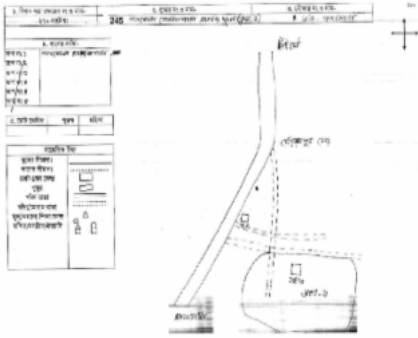

নির্বাচক নিবন্ধন আধিকারিকের স্বাক্ষর

Nazri Naksha

Google Map View

Polling Station Building Front View

Polling Station Front View

Cad View

Key MAP View

1 নাম : সত্যবালা হালদার স্বামীর নাম : পুনশ্চিৎ হালদার বাড়ির নং : n0162 বয়স : 85 লিঙ্গ : মহিলা	WB/40/280/621055 ফটো উপলব্ধ	2 নাম : পলাশ গোপ পাল পিতার নাম : হারাধন গোপ পাল বাড়ির নং : n0039 বয়স : 31 লিঙ্গ : পুরুষ	TLK1538552 ফটো উপলব্ধ	3 নাম : ভীষ্মদেব গোপ পাল পিতার নাম : বুদ্ধদেব গোপ পাল বাড়ির নং : n0039 বয়স : 35 লিঙ্গ : পুরুষ	TLK1293794 ফটো উপলব্ধ
4 নাম : শ্যামলী গোপ পাল স্বামীর নাম : মিহির গোপ পাল বাড়ির নং : n0039 বয়স : 44 লিঙ্গ : মহিলা	JNR2572287 ফটো উপলব্ধ	5 নাম : মিহির গোপপাল পিতার নাম : তৃষানপতি গোপপাল বাড়ির নং : n0039 বয়স : 49 লিঙ্গ : পুরুষ	JNR1037118 ফটো উপলব্ধ	6 নাম : হারাধন গোপপাল পিতার নাম : তৃষানপতি গোপপাল বাড়ির নং : n0039 বয়স : 52 লিঙ্গ : পুরুষ	JNR1037100 ফটো উপলব্ধ
7 নাম : বিলাস গোপপাল পিতার নাম : বুদ্ধদেব গোপপাল বাড়ির নং : n0039 বয়স : 30 লিঙ্গ : পুরুষ	TLK1634732 ফটো উপলব্ধ	8 নাম : চন্দনা গোপপাল স্বামীর নাম : বুদ্ধদেব গোপপাল বাড়ির নং : n0039 বয়স : 52 লিঙ্গ : মহিলা	JNR1037092 ফটো উপলব্ধ	9 নাম : বুদ্ধদেব গোপপাল পিতার নাম : তৃষানপতি গোপপাল বাড়ির নং : n0039 বয়স : 55 লিঙ্গ : পুরুষ	JNR1037084 ফটো উপলব্ধ
10 নাম : রূপালী গোপপাল স্বামীর নাম : তৃষানপতি গোপপাল বাড়ির নং : n0039 বয়স : 75 লিঙ্গ : মহিলা	JNR1037076 ফটো উপলব্ধ	11 নাম : সোনালী গোপপাল স্বামীর নাম : ভীষ্মদেব গোপপাল বাড়ির নং : n0039 বয়স : 28 লিঙ্গ : মহিলা	TLK1727619 ফটো উপলব্ধ	12 নাম : প্রসেনজিৎ গোপপাল পিতার নাম : মিহির গোপপাল বাড়ির নং : এন0039 বয়স : 22 লিঙ্গ : পুরুষ	TLK2406890 ফটো উপলব্ধ
13 নাম : উমা ঘোষ স্বামীর নাম : কার্তিক ঘোষ বাড়ির নং : এন0166 বয়স : 27 লিঙ্গ : মহিলা	TLK2051936 ফটো উপলব্ধ	14 নাম : কার্তিক ঘোষ পিতার নাম : সার্বকী ঘোষ বাড়ির নং : n0166 বয়স : 32 লিঙ্গ : পুরুষ	TLK1416940 ফটো উপলব্ধ	15 নাম : কুসুম ঘোষ স্বামীর নাম : অনুপ ঘোষ বাড়ির নং : n0083 বয়স : 31 লিঙ্গ : মহিলা	TLK1456169 ফটো উপলব্ধ
16 নাম : সুপ্রিয়া মন্ডল স্বামীর নাম : সুকান্ত মন্ডল বাড়ির নং : n0034 বয়স : 39 লিঙ্গ : মহিলা	JNR3102514 ফটো উপলব্ধ	17 নাম : টোটন ঘোষ পিতার নাম : সার্বকী ঘোষ বাড়ির নং : n0103 বয়স : 34 লিঙ্গ : পুরুষ	TLK1114230 ফটো উপলব্ধ	18 নাম : সূর্যকান্ত ঘোষ পিতার নাম : তিষামপতি ঘোষ বাড়ির নং : n0025 বয়স : 56 লিঙ্গ : পুরুষ	JNR1038397 ফটো উপলব্ধ
19 নাম : তৃহিন ঘোষ পিতার নাম : উদয় ঘোষ বাড়ির নং : n0070 বয়স : 32 লিঙ্গ : পুরুষ	TLK1293836 ফটো উপলব্ধ	20 নাম : ছট্টু ঘোষ পিতার নাম : হৃদয় ঘোষ বাড়ির নং : এন0103 বয়স : 22 লিঙ্গ : পুরুষ	TLK2406874 ফটো উপলব্ধ	21 নাম : অরুণ কুমার ঘোষ পিতার নাম : ধাণেশ্বর ঘোষ বাড়ির নং : n0099 বয়স : 37 লিঙ্গ : পুরুষ	JNR3357316 ফটো উপলব্ধ
22 নাম : চাঁদুগোপাল ঘোষ পিতার নাম : তৃষান ঘোষ বাড়ির নং : n0025 বয়স : 58 লিঙ্গ : পুরুষ	JNR1038371 ফটো উপলব্ধ	23 নাম : টুসুরানী ঘোষ স্বামীর নাম : চাঁদুগোপাল ঘোষ বাড়ির নং : n0025 বয়স : 47 লিঙ্গ : মহিলা	JNR1038389 ফটো উপলব্ধ	24 নাম : তৃহিন ঘোষ পিতার নাম : চাঁদুগোপাল ঘোষ বাড়ির নং : এন0025 বয়স : 38 লিঙ্গ : পুরুষ	TLK2471092 ফটো উপলব্ধ
25 নাম : শ্রীমন্ত ঘোষ পিতার নাম : মাধব ঘোষ বাড়ির নং : n0016 বয়স : 36 লিঙ্গ : পুরুষ	TLK0788224 ফটো উপলব্ধ	26 নাম : মুনমুন ঘোষ স্বামীর নাম : শ্রীমন্ত ঘোষ বাড়ির নং : N0016 বয়স : 27 লিঙ্গ : মহিলা	TLK1920677 ফটো উপলব্ধ	27 নাম : রমা ঘোষ স্বামীর নাম : টোটন ঘোষ বাড়ির নং : এন0103 বয়স : 25 লিঙ্গ : মহিলা	TCK2105385 ফটো উপলব্ধ
28 নাম : সুনন্দা ঘোষ পিতার নাম : জগন্নাথ ঘোষ বাড়ির নং : এন0029 বয়স : 34 লিঙ্গ : মহিলা	UUD1580372 ফটো উপলব্ধ	29 নাম : রিষ্পা মন্ডল ঘোষ স্বামীর নাম : রতন ঘোষ বাড়ির নং : এন0023 বয়স : 30 লিঙ্গ : মহিলা	TLK1634849 ফটো উপলব্ধ	30 নাম : মাধব ঘোষ পিতার নাম : সুধাময় ঘোষ বাড়ির নং : n0028 বয়স : 60 লিঙ্গ : পুরুষ	JNR1781038 ফটো উপলব্ধ