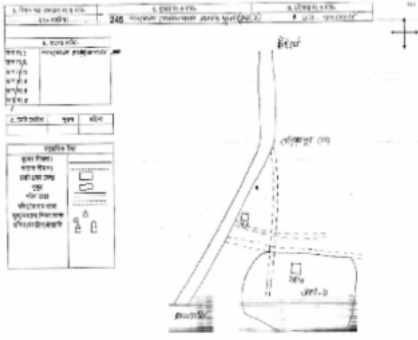

Nazri Naksha