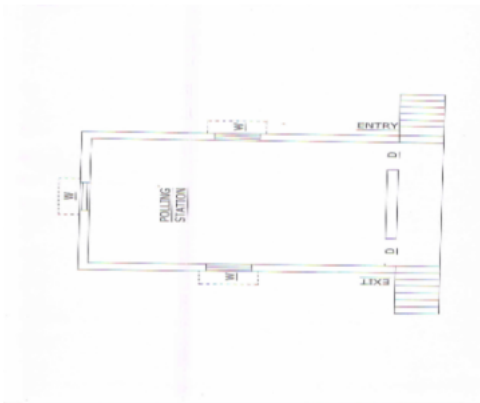

নির্বাচক নিবন্ধন আধিকারিকের স্বাক্ষর

Nazri Naksha

Google Map View

Polling Station Building Front View

Polling Station Front View

Cad View

Key MAP View

1 নাম : সীমা প্রধান স্বামীর নাম: স্বপন কুমার প্রধান বাড়ির নং : n0175 বয়স : 34 লিঙ্গ : মহিলা	TLK0936302 ফটো উপলব্ধ	2 নাম : সুলেখা সাহা স্বামীর নাম: বলরাম সাহা বাড়ির নং : n0174 বয়স : 33 লিঙ্গ : মহিলা	TLK1342310 ফটো উপলব্ধ	3 নাম : নন্দরানী গুঁই স্বামীর নাম: অনিল গুঁই বাড়ির নং : n0065 বয়স : 72 লিঙ্গ : মহিলা	WB/40/280/234073 ফটো উপলব্ধ
4 নাম : অশোক গুঁই পিতার নাম: অনিল গুঁই বাড়ির নং : n0065 বয়স : 50 লিঙ্গ : পুরুষ	TLK2138154 ফটো উপলব্ধ	5 নাম : সান্ত্বনা গুঁই স্বামীর নাম: অশোক গুঁই বাড়ির নং : n0065 বয়স : 49 লিঙ্গ : মহিলা	JNR2794733 ফটো উপলব্ধ	6 নাম : অপরূপ গুঁই পিতার নাম: অশোক গুঁই বাড়ির নং : n0065 বয়স : 29 লিঙ্গ : পুরুষ	TLK1586148 ফটো উপলব্ধ
7 নাম : তামাল গুঁই পিতার নাম: অজিত গুঁই বাড়ির নং : n0066 বয়স : 48 লিঙ্গ : পুরুষ	JNR1649391 ফটো উপলব্ধ	8 নাম : তনুশ্রী দত্ত (গুঁই) স্বামীর নাম: তামাল গুঁই বাড়ির নং : n0066 বয়স : 38 লিঙ্গ : মহিলা	TLK0092965 ফটো উপলব্ধ	9 নাম : নিধিরাম গুঁই পিতার নাম: সত্যচরণ গুঁই বাড়ির নং : n0067 বয়স : 64 লিঙ্গ : পুরুষ	WB/40/280/234601 ফটো উপলব্ধ
10 নাম : নমিতা গুঁই স্বামীর নাম: নিধিরাম গুঁই বাড়ির নং : n0067 বয়স : 56 লিঙ্গ : মহিলা	WB/40/280/234090 ফটো উপলব্ধ	11 নাম : নির্মলা গুঁই পিতার নাম: নিধিরাম গুঁই বাড়ির নং : n0067 বয়স : 40 লিঙ্গ : পুরুষ	JNR3071370 ফটো উপলব্ধ	12 নাম : সুন্দরী গুঁই স্বামীর নাম: ক্ষুদিরাম গুঁই বাড়ির নং : n0068 বয়স : 55 লিঙ্গ : মহিলা	WB/40/280/234131 ফটো উপলব্ধ
13 নাম : তনুশ্রী (রানো) গুঁই স্বামীর নাম: বিজয় কুমার গুঁই বাড়ির নং : n0068 বয়স : 34 লিঙ্গ : মহিলা	TFH1457019 ফটো উপলব্ধ	14 নাম : বিজয় কুমার গুঁই পিতার নাম: ক্ষুদিরাম গুঁই বাড়ির নং : n0068 বয়স : 38 লিঙ্গ : পুরুষ	JNR3071362 ফটো উপলব্ধ	15 নাম : অভিজিৎ গুঁই পিতার নাম: অশোক গুঁই বাড়ির নং : n0065 বয়স : 28 লিঙ্গ : পুরুষ	TLK1742790 ফটো উপলব্ধ
16 নাম : ক্ষুদিরাম গুঁই পিতার নাম: সত্যচরণ গুঁই বাড়ির নং : n0068 বয়স : 76 লিঙ্গ : পুরুষ	TLK2203354 ফটো উপলব্ধ	17 নাম : সুরত গড়াই পিতার নাম: স্বপন গড়াই বাড়ির নং : n0110 বয়স : 26 লিঙ্গ : পুরুষ	TLK2006492 ফটো উপলব্ধ	18 নাম : বন্দনা গড়াই স্বামীর নাম: স্বপন গড়াই বাড়ির নং : n0110 বয়স : 59 লিঙ্গ : মহিলা	TLK2425510 ফটো উপলব্ধ
19 নাম : সাগর গড়াই স্বামীর নাম: তপন কুমার গড়াই বাড়ির নং : n0109 বয়স : 66 লিঙ্গ : মহিলা	TLK2346310 ফটো উপলব্ধ	20 নাম : বৃন্দাবন গড়াই পিতার নাম: দুলাল গড়াই বাড়ির নং : n0108 বয়স : 65 লিঙ্গ : পুরুষ	WB/40/280/234668 ফটো উপলব্ধ	21 নাম : ছায়া গড়াই স্বামীর নাম: বৃন্দাবন গড়াই বাড়ির নং : n0108 বয়স : 60 লিঙ্গ : মহিলা	WB/40/280/234577 ফটো উপলব্ধ
22 নাম : নবকুমার গড়াই পিতার নাম: বৃন্দাবন গড়াই বাড়ির নং : n0108 বয়স : 39 লিঙ্গ : পুরুষ	JNR3071339 ফটো উপলব্ধ	23 নাম : সন্তোষ গড়াই পিতার নাম: দুলাল গড়াই বাড়ির নং : n0108 বয়স : 48 লিঙ্গ : পুরুষ	WB/40/280/234389 ফটো উপলব্ধ	24 নাম : স্বপ্না গড়াই স্বামীর নাম: সন্তোষ গড়াই বাড়ির নং : n0108 বয়স : 32 লিঙ্গ : মহিলা	TLK1467463 ফটো উপলব্ধ
25 নাম : তাপস গড়াই পিতার নাম: দুলাল চন্দ্র গড়াই বাড়ির নং : n0108 বয়স : 56 লিঙ্গ : পুরুষ	WB/40/280/234641 ফটো উপলব্ধ	26 নাম : গায়ত্রী সাহা গড়াই স্বামীর নাম: তাপস গড়াই বাড়ির নং : n0108 বয়স : 36 লিঙ্গ : মহিলা	TLK1143791 ফটো উপলব্ধ	27 নাম : বিধান সাহা পিতার নাম: সনৎ কুমার সাহা বাড়ির নং : n0108 বয়স : 32 লিঙ্গ : পুরুষ	TLK1342351 ফটো উপলব্ধ
28 নাম : সুমন সাহা পিতার নাম: স্বপন সাহা বাড়ির নং : n0108 বয়স : 31 লিঙ্গ : পুরুষ	TLK1342344 ফটো উপলব্ধ	29 নাম : তপন কুমার গড়াই পিতার নাম: সুধীর চন্দ্র গড়াই বাড়ির নং : n0109 বয়স : 71 লিঙ্গ : পুরুষ	WB/40/280/234755 ফটো উপলব্ধ	30 নাম : গৌতম গড়াই পিতার নাম: তপন গড়াই বাড়ির নং : n0109 বয়স : 46 লিঙ্গ : পুরুষ	TLK2425528 ফটো উপলব্ধ