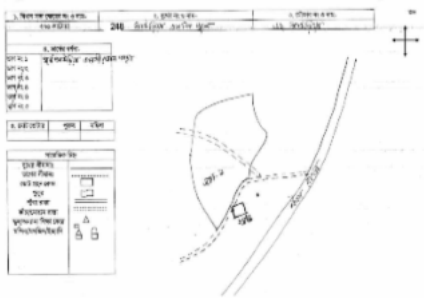

নির্বাচক নিবন্ধন আধিকারিকের স্বাক্ষর

Nazri Naksha

Google Map View

Polling Station Building Front View

Polling Station Front View

Cad View

Key MAP View

বিধানসভা নির্বাচনক্ষেত্রের নং, নাম : 270-কটৌয়া
ভাগ নং, নাম : 1-পশ্চিম আউরিয়া ভারতী ঘোষপাড়া