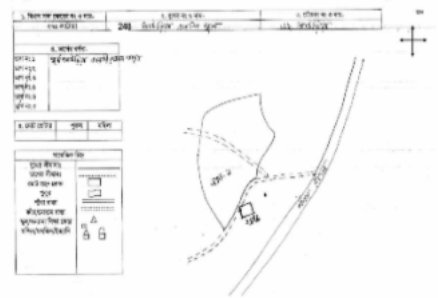

নির্বাচক নিবন্ধন আধিকারিকের স্বাক্ষর

Nazri Naksha

Google Map View

Polling Station Building Front View

Polling Station Front View

Cad View

Key MAP View

বিধানসভা নির্বাচনক্ষেত্রের নং, নাম : 270-কটৌয়া
ভাগ নং, নাম : 1-পশ্চিম আউরিয়া ভারতী ঘোষপাড়া