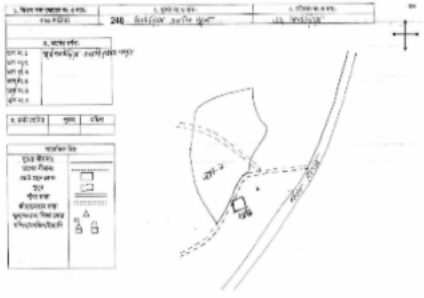

নির্বাচক নিবন্ধন আধিকারিকের স্বাক্ষর

Nazri Naksha

Google Map View

Polling Station Building Front View

Polling Station Front View

Cad View

Key MAP View

বিধানসভা নির্বাচনক্ষেত্রের নং, নাম : 270-কটৌয়া
ভাগ নং, নাম : 1-পশ্চিম আউরিয়া ভারতী ঘোষপাড়া