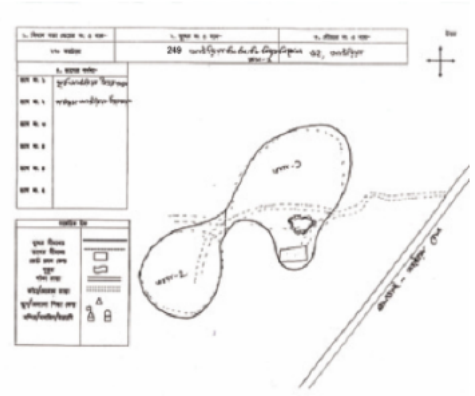

নির্বাচক নিবন্ধন আধিকারিকের স্বাক্ষর

Nazri Naksha

Google Map View

Polling Station Building Front View

Polling Station Front View

Cad View

Key MAP View

1 নাম : লক্ষী রানী (দে)দও স্বামীর নাম: অনুপ দও বাড়ির নং : N0148 বয়স : 46 লিঙ্গ : মহিলা	AQT1083138 ফটো উপলব্ধ	2 নাম : মানবী কুণ্ড স্বামীর নাম: সাধন কুণ্ড বাড়ির নং : N0121 বয়স : 28 লিঙ্গ : মহিলা	YWL1828060 ফটো উপলব্ধ	3 নাম : সাধন কুণ্ড পিতার নাম: এককড়ি কুণ্ড বাড়ির নং : n0121 বয়স : 36 লিঙ্গ : পুরুষ	TLK0789784 ফটো উপলব্ধ
4 নাম : পূজা দাস কুণ্ড স্বামীর নাম: প্রদীপ কুণ্ড বাড়ির নং : এন0122 বয়স : 25 লিঙ্গ : মহিলা	TLK2300309 ফটো উপলব্ধ	5 নাম : পদ্মাবতী কুণ্ড স্বামীর নাম: ইন্দ্রজিৎ কুণ্ড বাড়ির নং : n0097 বয়স : 83 লিঙ্গ : মহিলা	JNR1767813 ফটো উপলব্ধ	6 নাম : প্রদীপ কুণ্ড পিতার নাম: দেবব্রত কুণ্ড বাড়ির নং : n0122 বয়স : 39 লিঙ্গ : পুরুষ	TLK0789792 ফটো উপলব্ধ
7 নাম : সুলেখা কুন্ড স্বামীর নাম: এককড়ি কুন্ড বাড়ির নং : n0098 বয়স : 67 লিঙ্গ : মহিলা	JNR1017441 ফটো উপলব্ধ	8 নাম : সাল্বিত্রী কুন্ড স্বামীর নাম: সুপ্রভাত কুন্ড বাড়ির নং : n0099 বয়স : 65 লিঙ্গ : মহিলা	JNR1017474 ফটো উপলব্ধ	9 নাম : চম্পা কুণ্ড স্বামীর নাম: চিন্ময় কুণ্ড বাড়ির নং : n0099 বয়স : 34 লিঙ্গ : মহিলা	TLK1294156 ফটো উপলব্ধ
10 নাম : দেবব্রত কুন্ড পিতার নাম: ধীরেন্দ্র কুন্ড বাড়ির নং : n0100 বয়স : 70 লিঙ্গ : পুরুষ	JNR1767789 ফটো উপলব্ধ	11 নাম : শান্তনা কুন্ড স্বামীর নাম: দেবব্রত কুন্ড বাড়ির নং : n0100 বয়স : 68 লিঙ্গ : মহিলা	JNR1017458 ফটো উপলব্ধ	12 নাম : খোকন হাজরা পিতার নাম: কৃষ্ণপদ হাজরা বাড়ির নং : পূর্ব আউরিয়া উত্তরপাড়া বয়স : 64 লিঙ্গ : পুরুষ	TLK2632347 ফটো উপলব্ধ
13 নাম : তনু হাজরা পিতার নাম: খোকন হাজরা বাড়ির নং : পূর্ব আউরিয়া উত্তরপাড়া বয়স : 38 লিঙ্গ : পুরুষ	JQK2525376 ফটো উপলব্ধ	14 নাম : অনিমা কুন্ড স্বামীর নাম: নারায়ন কুন্ড বাড়ির নং : n0115 বয়স : 78 লিঙ্গ : মহিলা	JNR1017417 ফটো উপলব্ধ	15 নাম : বিকাশ কুন্ড পিতার নাম: নারায়ন কুন্ড বাড়ির নং : n0115 বয়স : 49 লিঙ্গ : পুরুষ	JNR3270204 ফটো উপলব্ধ
16 নাম : চিন্ময় কুন্ড পিতার নাম: সুপ্রভাত কুন্ড বাড়ির নং : n0099 বয়স : 44 লিঙ্গ : পুরুষ	JNR1767805 ফটো উপলব্ধ	17 নাম : অরুণি গাঙ্গুলী বন্দু স্বামীর নাম: উদয় বন্দু বাড়ির নং : এন0168 বয়স : 32 লিঙ্গ : মহিলা	TLK2300226 ফটো উপলব্ধ	18 নাম : মীতা ঘোষাল স্বামীর নাম: এককড়ি ঘোষাল বাড়ির নং : n0102 বয়স : 68 লিঙ্গ : মহিলা	JNR1017540 ফটো উপলব্ধ
19 নাম : বিউটি ঘোষাল স্বামীর নাম: অমিত ঘোষাল বাড়ির নং : n0102 বয়স : 36 লিঙ্গ : মহিলা	TLK1114966 ফটো উপলব্ধ	20 নাম : ক্ষেত্রবানী ঘোষাল স্বামীর নাম: ধীরেন্দ্র ঘোষাল বাড়ির নং : n0103 বয়স : 85 লিঙ্গ : মহিলা	JNR1017482 ফটো উপলব্ধ	21 নাম : সুখেন্দু ঘোষাল পিতার নাম: ধীরেন্দ্র ঘোষাল বাড়ির নং : n0103 বয়স : 53 লিঙ্গ : পুরুষ	JNR1017524 ফটো উপলব্ধ
22 নাম : সোনালী ঘোষাল স্বামীর নাম: সুখেন্দু ঘোষাল বাড়ির নং : n0103 বয়স : 34 লিঙ্গ : মহিলা	TLK1212018 ফটো উপলব্ধ	23 নাম : সুকান্ত ঘোষাল পিতার নাম: দিলীপ ঘোষাল বাড়ির নং : n0104 বয়স : 48 লিঙ্গ : পুরুষ	JNR1017573 ফটো উপলব্ধ	24 নাম : পিয়ালী ঘোষাল স্বামীর নাম: সুকান্ত ঘোষাল বাড়ির নং : n0104 বয়স : 36 লিঙ্গ : মহিলা	TLK1294164 ফটো উপলব্ধ
25 নাম : সুমন্ত ঘোষাল পিতার নাম: দিলীপ ঘোষাল বাড়ির নং : n0104 বয়স : 43 লিঙ্গ : পুরুষ	JNR3028552 ফটো উপলব্ধ	26 নাম : পারমিতা ঘোষাল(ভারতী) স্বামীর নাম: সুমন্ত ঘোষাল বাড়ির নং : n0104 বয়স : 36 লিঙ্গ : মহিলা	TLK1294172 ফটো উপলব্ধ	27 নাম : অর্চনা ঘোষাল স্বামীর নাম: অমলেন্দু ঘোষাল বাড়ির নং : n0103 বয়স : 57 লিঙ্গ : মহিলা	JNR1855717 ফটো উপলব্ধ
28 নাম : অমিত ঘোষাল পিতার নাম: এককড়ি ঘোষাল বাড়ির নং : n0102 বয়স : 48 লিঙ্গ : পুরুষ	JNR1854942 ফটো উপলব্ধ	29 নাম : পুষ্পরানী চট্টোপাধ্যায় স্বামীর নাম: ভূতনাথ চট্টোপাধ্যায় বাড়ির নং : n0106 বয়স : 90 লিঙ্গ : মহিলা	JNR1017706 ফটো উপলব্ধ	30 নাম : অশোক চট্টোপাধ্যায় পিতার নাম: মনিমোহন চট্টোপাধ্যায় বাড়ির নং : n0111 বয়স : 54 লিঙ্গ : পুরুষ	JNR1017748 ফটো উপলব্ধ