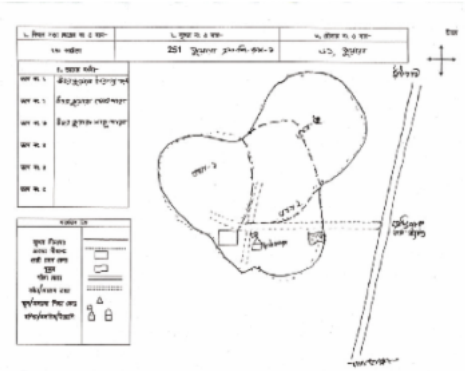

নির্বাচক নিবন্ধন আধিকারিকের স্বাক্ষর

Nazri Naksha

Google Map View

Polling Station Building Front View

Polling Station Front View

Cad View

Key MAP View

1 নাম : শিব গড়াই পিতার নাম: কৃষ্ণ চন্দ্র গড়াই বাড়ির নং : N0157 বয়স : 27 লিঙ্গ : পুরুষ	TLK1921741 ফটো উপলব্ধ	2 নাম : শুভদীপ ঘোষ পিতার নাম: রতন ঘোষ বাড়ির নং : এন0013 বয়স : 21 লিঙ্গ : পুরুষ	TLK2503639 ফটো উপলব্ধ	3 নাম : মধুমিতা মন্ডল ঘোষ স্বামীর নাম: মিলন ঘোষ বাড়ির নং : এন0029 বয়স : 22 লিঙ্গ : মহিলা	TLK2519007 ফটো উপলব্ধ
4 নাম : কাজল ঘোষ পিতার নাম: তপন ঘোষ বাড়ির নং : n0041 বয়স : 35 লিঙ্গ : পুরুষ	TLK1418375 ফটো উপলব্ধ	5 নাম : মৃণ্ময় ঘোষ পিতার নাম: মিলন ঘোষ বাড়ির নং : N0010 বয়স : 27 লিঙ্গ : পুরুষ	TLK1921618 ফটো উপলব্ধ	6 নাম : অক্ষয় কুমার ঘোষ পিতার নাম: মিলন কুমার ঘোষ বাড়ির নং : n0017 বয়স : 30 লিঙ্গ : পুরুষ	TLK1539824 ফটো উপলব্ধ
7 নাম : সুমিতা ঘোষ পিতার নাম: শংকর ঘোষ বাড়ির নং : এন0027 বয়স : 21 লিঙ্গ : মহিলা	TLK2524353 ফটো উপলব্ধ	8 নাম : চঞ্চল ঘোষ পিতার নাম: স্বপন ঘোষ বাড়ির নং : এন0001 বয়স : 25 লিঙ্গ : পুরুষ	TLK2050177 ফটো উপলব্ধ	9 নাম : রিহান ঘোষ পিতার নাম: ললুট মনি ঘোষ বাড়ির নং : এন0034 বয়স : 21 লিঙ্গ : পুরুষ	TLK2477008 ফটো উপলব্ধ
10 নাম : সঞ্চিতা ঘোষ পিতার নাম: স্বপন ঘোষ বাড়ির নং : এন0160 বয়স : 22 লিঙ্গ : মহিলা	TLK2408615 ফটো উপলব্ধ	11 নাম : বৃষ্টি ঘোষ পিতার নাম: মানু ঘোষ বাড়ির নং : এন0129 বয়স : 22 লিঙ্গ : মহিলা	TLK2408623 ফটো উপলব্ধ	12 নাম : জ্যোতির্ময় ঘোষ পিতার নাম: মিলন ঘোষ বাড়ির নং : N0010 বয়স : 26 লিঙ্গ : পুরুষ	TLK2016798 ফটো উপলব্ধ
13 নাম : কেয়া ঘোষ স্বামীর নাম: জয়ন্ত ঘোষ বাড়ির নং : এন0043 বয়স : 24 লিঙ্গ : মহিলা	TLK2408748 ফটো উপলব্ধ	14 নাম : সুনীতা ঘোষ স্বামীর নাম: মহাদেব ঘোষ বাড়ির নং : এন0125 বয়স : 31 লিঙ্গ : মহিলা	TLK2408755 ফটো উপলব্ধ	15 নাম : অনামিকা দেওয়ানী ঘোষ স্বামীর নাম: অনুপম ঘোষ বাড়ির নং : এন0032 বয়স : 28 লিঙ্গ : মহিলা	TLK2408763 ফটো উপলব্ধ
16 নাম : রমেন ঘোষ পিতার নাম: সূর্যকান্ত ঘোষ বাড়ির নং : এন0018 বয়স : 22 লিঙ্গ : পুরুষ	TLK2408573 ফটো উপলব্ধ	17 নাম : ইন্দ্রজিৎ ঘোষ পিতার নাম: বিশ্বনাথ ঘোষ বাড়ির নং : এন0145 বয়স : 22 লিঙ্গ : পুরুষ	TLK2408581 ফটো উপলব্ধ	18 নাম : রাকেশ ঘোষ মায়ের নাম: ক্ষুদ্রা বাল্লা ঘোষ বাড়ির নং : এন0078 বয়স : 22 লিঙ্গ : পুরুষ	TLK2408599 ফটো উপলব্ধ
19 নাম : সঙ্গীতা ঘোষ পিতার নাম: বংশধর ঘোষ বাড়ির নং : এন0100 বয়স : 22 লিঙ্গ : মহিলা	TLK2408649 ফটো উপলব্ধ	20 নাম : জ্যোতির্ময়ী ঘোষ পিতার নাম: বিশ্বনাথ ঘোষ বাড়ির নং : এন0145 বয়স : 23 লিঙ্গ : মহিলা	TLK2408656 ফটো উপলব্ধ	21 নাম : স্বরূপ ঘোষ পিতার নাম: সঞ্জিত ঘোষ বাড়ির নং : এন0123 বয়স : 23 লিঙ্গ : পুরুষ	TLK2408664 ফটো উপলব্ধ
22 নাম : অভিজিৎ ঘোষ পিতার নাম: কেনারাম ঘোষ বাড়ির নং : এন0168 বয়স : 24 লিঙ্গ : পুরুষ	TLK2408672 ফটো উপলব্ধ	23 নাম : বিক্রম ঘোষ পিতার নাম: তপন ঘোষ বাড়ির নং : এন0075 বয়স : 22 লিঙ্গ : পুরুষ	TLK2408680 ফটো উপলব্ধ	24 নাম : বিশুজিৎ ঘোষ পিতার নাম: তরুণ ঘোষ বাড়ির নং : এন0079 বয়স : 22 লিঙ্গ : পুরুষ	TLK2408698 ফটো উপলব্ধ
25 নাম : মৌ ঘোষ স্বামীর নাম: কাজল ঘোষ বাড়ির নং : এন0041 বয়স : 22 লিঙ্গ : মহিলা	TLK2408706 ফটো উপলব্ধ	26 নাম : পাপিয়া ঘোষ স্বামীর নাম: প্রভাত ঘোষ বাড়ির নং : এন0039 বয়স : 24 লিঙ্গ : মহিলা	TLK2408714 ফটো উপলব্ধ	27 নাম : সরস্বতী ঘোষ স্বামীর নাম: শ্যামল ঘোষ বাড়ির নং : এন0008 বয়স : 28 লিঙ্গ : মহিলা	TLK2408722 ফটো উপলব্ধ
28 নাম : সুমন্তু ঘোষ পিতার নাম: স্বপন ঘোষ বাড়ির নং : N0044 বয়স : 27 লিঙ্গ : পুরুষ	TLK1921758 ফটো উপলব্ধ	29 নাম : তন্ময় ঘোষ পিতার নাম: লক্ষন ঘোষ বাড়ির নং : N0010 বয়স : 28 লিঙ্গ : পুরুষ	TLK1921691 ফটো উপলব্ধ	30 নাম : রেনুকা ঘোষ স্বামীর নাম: উৎপল ঘোষ বাড়ির নং : N0033 বয়স : 33 লিঙ্গ : মহিলা	TLK1921725 ফটো উপলব্ধ