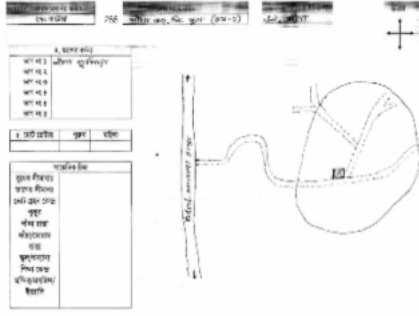

Nazri Naksha