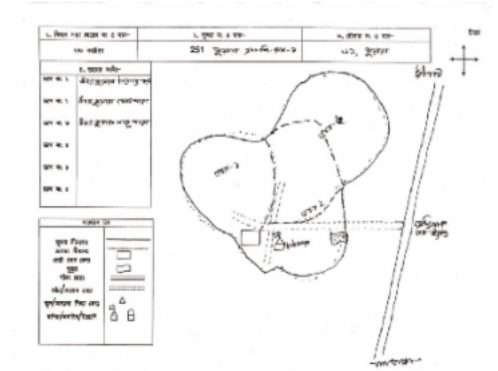

নির্বাচক নিবন্ধন আধিকারিকের স্বাক্ষর

Nazri Naksha

Google Map View

Polling Station Building Front View

Polling Station Front View

Cad View

Key MAP View

1 নাম : শিব গড়াই পিতার নাম: কৃষ্ণ চন্দ্র গড়াই বাড়ির নং : N0157 বয়স : 27 লিঙ্গ : পুরুষ	TLK1921741 ফটো উপলব্ধ	2 নাম : শুভদীপ ঘোষ পিতার নাম: রতন ঘোষ বাড়ির নং : এন0013 বয়স : 21 লিঙ্গ : পুরুষ	TLK2503639 ফটো উপলব্ধ	3 নাম : মধুমিতা মন্ডল ঘোষ স্বামীর নাম: মিলন ঘোষ বাড়ির নং : এন0029 বয়স : 22 লিঙ্গ : মহিলা	TLK2519007 ফটো উপলব্ধ
4 নাম : কাজল ঘোষ পিতার নাম: তপন ঘোষ বাড়ির নং : n0041 বয়স : 35 লিঙ্গ : পুরুষ	TLK1418375 ফটো উপলব্ধ	5 নাম : মৃণ্ময় ঘোষ পিতার নাম: মিলন ঘোষ বাড়ির নং : N0010 বয়স : 27 লিঙ্গ : পুরুষ	TLK1921618 ফটো উপলব্ধ	6 নাম : অক্ষয় কুমার ঘোষ পিতার নাম: মিলন কুমার ঘোষ বাড়ির নং : n0017 বয়স : 30 লিঙ্গ : পুরুষ	TLK1539824 ফটো উপলব্ধ
7 নাম : সুমিতা ঘোষ পিতার নাম: শংকর ঘোষ বাড়ির নং : এন0027 বয়স : 21 লিঙ্গ : মহিলা	TLK2524353 ফটো উপলব্ধ	8 নাম : চঞ্চল ঘোষ পিতার নাম: স্বপন ঘোষ বাড়ির নং : এন0001 বয়স : 25 লিঙ্গ : পুরুষ	TLK2050177 ফটো উপলব্ধ	9 নাম : রিহান ঘোষ পিতার নাম: ললুট মনি ঘোষ বাড়ির নং : এন0034 বয়স : 21 লিঙ্গ : পুরুষ	TLK2477008 ফটো উপলব্ধ
10 নাম : সঞ্চিতা ঘোষ পিতার নাম: স্বপন ঘোষ বাড়ির নং : এন0160 বয়স : 22 লিঙ্গ : মহিলা	TLK2408615 ফটো উপলব্ধ	11 নাম : বৃষ্টি ঘোষ পিতার নাম: মানু ঘোষ বাড়ির নং : এন0129 বয়স : 22 লিঙ্গ : মহিলা	TLK2408623 ফটো উপলব্ধ	12 নাম : জ্যোতির্ময় ঘোষ পিতার নাম: মিলন ঘোষ বাড়ির নং : N0010 বয়স : 26 লিঙ্গ : পুরুষ	TLK2016798 ফটো উপলব্ধ
13 নাম : কেয়া ঘোষ স্বামীর নাম: জয়ন্ত ঘোষ বাড়ির নং : এন0043 বয়স : 24 লিঙ্গ : মহিলা	TLK2408748 ফটো উপলব্ধ	14 নাম : সুনীতা ঘোষ স্বামীর নাম: মহাদেব ঘোষ বাড়ির নং : এন0125 বয়স : 31 লিঙ্গ : মহিলা	TLK2408755 ফটো উপলব্ধ	15 নাম : অনামিকা দেওয়ানী ঘোষ স্বামীর নাম: অনুপম ঘোষ বাড়ির নং : এন0032 বয়স : 28 লিঙ্গ : মহিলা	TLK2408763 ফটো উপলব্ধ
16 নাম : রমেন ঘোষ পিতার নাম: সূর্যকান্ত ঘোষ বাড়ির নং : এন0018 বয়স : 22 লিঙ্গ : পুরুষ	TLK2408573 ফটো উপলব্ধ	17 নাম : ইন্দ্রজিৎ ঘোষ পিতার নাম: বিশ্বনাথ ঘোষ বাড়ির নং : এন0145 বয়স : 22 লিঙ্গ : পুরুষ	TLK2408581 ফটো উপলব্ধ	18 নাম : রাকেশ ঘোষ মায়ের নাম: ক্ষুদ্রা বাল্লা ঘোষ বাড়ির নং : এন0078 বয়স : 22 লিঙ্গ : পুরুষ	TLK2408599 ফটো উপলব্ধ
19 নাম : সঙ্গীতা ঘোষ পিতার নাম: বংশধর ঘোষ বাড়ির নং : এন0100 বয়স : 22 লিঙ্গ : মহিলা	TLK2408649 ফটো উপলব্ধ	20 নাম : জ্যোতির্ময়ী ঘোষ পিতার নাম: বিশ্বনাথ ঘোষ বাড়ির নং : এন0145 বয়স : 23 লিঙ্গ : মহিলা	TLK2408656 ফটো উপলব্ধ	21 নাম : স্বরূপ ঘোষ পিতার নাম: সঞ্জিত ঘোষ বাড়ির নং : এন0123 বয়স : 23 লিঙ্গ : পুরুষ	TLK2408664 ফটো উপলব্ধ
22 নাম : অভিজিৎ ঘোষ পিতার নাম: কেনারাম ঘোষ বাড়ির নং : এন0168 বয়স : 24 লিঙ্গ : পুরুষ	TLK2408672 ফটো উপলব্ধ	23 নাম : বিক্রম ঘোষ পিতার নাম: তপন ঘোষ বাড়ির নং : এন0075 বয়স : 22 লিঙ্গ : পুরুষ	TLK2408680 ফটো উপলব্ধ	24 নাম : বিশুজিৎ ঘোষ পিতার নাম: তরুণ ঘোষ বাড়ির নং : এন0079 বয়স : 22 লিঙ্গ : পুরুষ	TLK2408698 ফটো উপলব্ধ
25 নাম : মৌ ঘোষ স্বামীর নাম: কাজল ঘোষ বাড়ির নং : এন0041 বয়স : 22 লিঙ্গ : মহিলা	TLK2408706 ফটো উপলব্ধ	26 নাম : পাপিয়া ঘোষ স্বামীর নাম: প্রভাত ঘোষ বাড়ির নং : এন0039 বয়স : 24 লিঙ্গ : মহিলা	TLK2408714 ফটো উপলব্ধ	27 নাম : সরস্বতী ঘোষ স্বামীর নাম: শ্যামল ঘোষ বাড়ির নং : এন0008 বয়স : 28 লিঙ্গ : মহিলা	TLK2408722 ফটো উপলব্ধ
28 নাম : সুমন্তু ঘোষ পিতার নাম: স্বপন ঘোষ বাড়ির নং : N0044 বয়স : 27 লিঙ্গ : পুরুষ	TLK1921758 ফটো উপলব্ধ	29 নাম : তন্ময় ঘোষ পিতার নাম: লক্ষন ঘোষ বাড়ির নং : N0010 বয়স : 28 লিঙ্গ : পুরুষ	TLK1921691 ফটো উপলব্ধ	30 নাম : রেনুকা ঘোষ স্বামীর নাম: উৎপল ঘোষ বাড়ির নং : N0033 বয়স : 33 লিঙ্গ : মহিলা	TLK1921725 ফটো উপলব্ধ