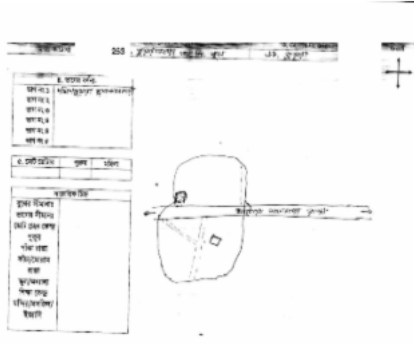

নির্বাচক নিবন্ধন আধিকারিকের স্বাক্ষর

Nazri Naksha

Google Map View

Polling Station Building Front View

Polling Station Front View

Cad View

Key MAP View

1 নাম : মীর সাবির আলি মায়ের নাম: মীর আবদুল হালিম বাড়ির নং : n0024 বয়স : 36 লিঙ্গ : পুরুষ	JNR3354560 ফটো উপলব্ধ	2 নাম : বোদরুন্নেসা বিবি সেখ স্বামীর নাম: মেহের আলি সেখ বাড়ির নং : n0024 বয়স : 41 লিঙ্গ : মহিলা	JNR3023652 ফটো উপলব্ধ	3 নাম : মেহের আলি সেখ পিতার নাম: সরকত বাড়ির নং : n0024 বয়স : 46 লিঙ্গ : পুরুষ	JNR3024684 ফটো উপলব্ধ
4 নাম : ফিরদৌসী বিবি স্বামীর নাম: সালের আলি মীর বাড়ির নং : n0024 বয়স : 42 লিঙ্গ : মহিলা	JQY2181949 ফটো উপলব্ধ	5 নাম : সালের আলি মীর পিতার নাম: হালীম মীর বাড়ির নং : n0024 বয়স : 48 লিঙ্গ : পুরুষ	JNR1001833 ফটো উপলব্ধ	6 নাম : নারগিস বিবি মীর স্বামীর নাম: মীর আব্দুল হাল্লান বাড়ির নং : n0024 বয়স : 39 লিঙ্গ : মহিলা	JNR3354180 ফটো উপলব্ধ
7 নাম : সেখ ফিরদৌস রহমান পিতার নাম: নওসাদ সেখ বাড়ির নং : n0015 বয়স : 34 লিঙ্গ : পুরুষ	TLK1115716 ফটো উপলব্ধ	8 নাম : মারুফা বিবি স্বামীর নাম: কালাম সেখ বাড়ির নং : n0043 বয়স : 64 লিঙ্গ : মহিলা	JNR1001106 ফটো উপলব্ধ	9 নাম : আহম্মদ সেখ পিতার নাম: আতিয়ার সেখ বাড়ির নং : n0045 বয়স : 51 লিঙ্গ : পুরুষ	JNR1002344 ফটো উপলব্ধ
10 নাম : হাদিসা বিবি স্বামীর নাম: লতিফ সেখ বাড়ির নং : n0045 বয়স : 66 লিঙ্গ : মহিলা	JNR1002369 ফটো উপলব্ধ	11 নাম : আব্দুল মালেক সেখ পিতার নাম: লতিফ সেখ বাড়ির নং : n0045 বয়স : 42 লিঙ্গ : পুরুষ	JNR3023769 ফটো উপলব্ধ	12 নাম : হাসিনুর বিবি স্বামীর নাম: আব্দুল মালেক সেখ বাড়ির নং : n0045 বয়স : 34 লিঙ্গ : মহিলা	TLK1299684 ফটো উপলব্ধ
13 নাম : ফতেমা বিবি স্বামীর নাম: আহম্মদ হক বাড়ির নং : n0045 বয়স : 48 লিঙ্গ : মহিলা	JNR1793512 ফটো উপলব্ধ	14 নাম : গফফর সেখ পিতার নাম: আলতীফ সেখ বাড়ির নং : n0045 বয়স : 43 লিঙ্গ : পুরুষ	JNR3023777 ফটো উপলব্ধ	15 নাম : মেহরুন্নেশা বেগম স্বামীর নাম: গফফর সেখ বাড়ির নং : n0045 বয়স : 41 লিঙ্গ : মহিলা	JNR3023785 ফটো উপলব্ধ
16 নাম : মোকবুল সেখ পিতার নাম: আহম্মদ সেখ বাড়ির নং : n0045 বয়স : 27 লিঙ্গ : পুরুষ	TLK1922509 ফটো উপলব্ধ	17 নাম : আসমা বিবি সেখ স্বামীর নাম: আলমত সেখ বাড়ির নং : n0123 বয়স : 66 লিঙ্গ : মহিলা	JNR3024502 ফটো উপলব্ধ	18 নাম : রেকসোনা বিবি সেখ স্বামীর নাম: আলমত সেখ বাড়ির নং : n0118 বয়স : 35 লিঙ্গ : মহিলা	TLK1212760 ফটো উপলব্ধ
19 নাম : সামসুন্নেসা খাতুন স্বামীর নাম: আলমগীর সেখ বাড়ির নং : n0024 বয়স : 29 লিঙ্গ : মহিলা	TLK1729334 ফটো উপলব্ধ	20 নাম : মাবিয়া বিবি স্বামীর নাম: মকবুল সেখ বাড়ির নং : n0104 বয়স : 36 লিঙ্গ : মহিলা	TLK0973081 ফটো উপলব্ধ	21 নাম : জাকির সেখ পিতার নাম: সুবেদার সেখ বাড়ির নং : n0104 বয়স : 55 লিঙ্গ : পুরুষ	JNR1002666 ফটো উপলব্ধ
22 নাম : সরিফা বিবি স্বামীর নাম: জাকির সেখ বাড়ির নং : n0104 বয়স : 45 লিঙ্গ : মহিলা	JNR1793843 ফটো উপলব্ধ	23 নাম : কাসেম সেখ পিতার নাম: আল্লারাখা সেখ বাড়ির নং : n0104 বয়স : 69 লিঙ্গ : পুরুষ	HGD2264315 ফটো উপলব্ধ	24 নাম : তাজকিরা বিবি স্বামীর নাম: কাসেম সেখ বাড়ির নং : n0104 বয়স : 67 লিঙ্গ : মহিলা	HGD1990167 ফটো উপলব্ধ
25 নাম : মকবুল সেখ পিতার নাম: হাতেম আলি সেখ বাড়ির নং : n0104 বয়স : 40 লিঙ্গ : পুরুষ	JNR3023827 ফটো উপলব্ধ	26 নাম : হাসমত সেখ পিতার নাম: হাতেম আলি সেখ বাড়ির নং : n0104 বয়স : 38 লিঙ্গ : পুরুষ	TLK0791137 ফটো উপলব্ধ	27 নাম : বুলতাজ বিবি স্বামীর নাম: হাসমত সেখ বাড়ির নং : n0104 বয়স : 32 লিঙ্গ : মহিলা	TLK0791145 ফটো উপলব্ধ
28 নাম : ছালেহার বিবি সেখ স্বামীর নাম: হাতেম সেখ বাড়ির নং : n0104 বয়স : 62 লিঙ্গ : মহিলা	JNR3268554 ফটো উপলব্ধ	29 নাম : আলিম সেখ পিতার নাম: কাশেম সেখ বাড়ির নং : n0104 বয়স : 45 লিঙ্গ : পুরুষ	JNR1856210 ফটো উপলব্ধ	30 নাম : সারভিন বিবি স্বামীর নাম: আলিম সেখ বাড়ির নং : n0104 বয়স : 31 লিঙ্গ : মহিলা	TLK1540723 ফটো উপলব্ধ