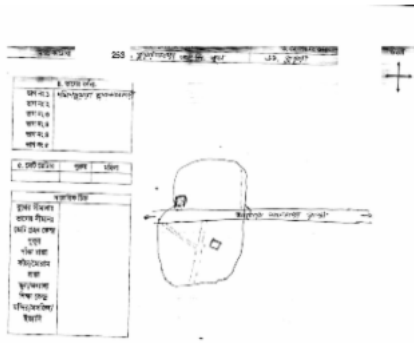

নির্বাচক নিবন্ধন আধিকারিকের স্বাক্ষর

Nazri Naksha

Google Map View

Polling Station Building Front View

Polling Station Front View

Cad View

Key MAP View

1 নাম : মীর সাবির আলি মায়ের নাম: মীর আবদুল হালিম বাড়ির নং : n0024 বয়স : 36 লিঙ্গ : পুরুষ	JNR3354560 ফটো উপলব্ধ	2 নাম : বোদরুন্নেসা বিবি সেখ স্বামীর নাম: মেহের আলি সেখ বাড়ির নং : n0024 বয়স : 41 লিঙ্গ : মহিলা	JNR3023652 ফটো উপলব্ধ	3 নাম : মেহের আলি সেখ পিতার নাম: সরকত বাড়ির নং : n0024 বয়স : 46 লিঙ্গ : পুরুষ	JNR3024684 ফটো উপলব্ধ
4 নাম : ফিরদৌসী বিবি স্বামীর নাম: সালের আলি মীর বাড়ির নং : n0024 বয়স : 42 লিঙ্গ : মহিলা	JQY2181949 ফটো উপলব্ধ	5 নাম : সালের আলি মীর পিতার নাম: হালীম মীর বাড়ির নং : n0024 বয়স : 48 লিঙ্গ : পুরুষ	JNR1001833 ফটো উপলব্ধ	6 নাম : নারগিস বিবি মীর স্বামীর নাম: মীর আব্দুল হাল্লান বাড়ির নং : n0024 বয়স : 39 লিঙ্গ : মহিলা	JNR3354180 ফটো উপলব্ধ
7 নাম : সেখ ফিরদৌস রহমান পিতার নাম: নওসাদ সেখ বাড়ির নং : n0015 বয়স : 34 লিঙ্গ : পুরুষ	TLK1115716 ফটো উপলব্ধ	8 নাম : মারুফা বিবি স্বামীর নাম: কালাম সেখ বাড়ির নং : n0043 বয়স : 64 লিঙ্গ : মহিলা	JNR1001106 ফটো উপলব্ধ	9 নাম : আহম্মদ সেখ পিতার নাম: আতিয়ার সেখ বাড়ির নং : n0045 বয়স : 51 লিঙ্গ : পুরুষ	JNR1002344 ফটো উপলব্ধ
10 নাম : হাদিসা বিবি স্বামীর নাম: লতিফ সেখ বাড়ির নং : n0045 বয়স : 66 লিঙ্গ : মহিলা	JNR1002369 ফটো উপলব্ধ	11 নাম : আব্দুল মালেক সেখ পিতার নাম: লতিফ সেখ বাড়ির নং : n0045 বয়স : 42 লিঙ্গ : পুরুষ	JNR3023769 ফটো উপলব্ধ	12 নাম : হাসিনুর বিবি স্বামীর নাম: আব্দুল মালেক সেখ বাড়ির নং : n0045 বয়স : 34 লিঙ্গ : মহিলা	TLK1299684 ফটো উপলব্ধ
13 নাম : ফতেমা বিবি স্বামীর নাম: আহম্মদ হক বাড়ির নং : n0045 বয়স : 48 লিঙ্গ : মহিলা	JNR1793512 ফটো উপলব্ধ	14 নাম : গফফর সেখ পিতার নাম: আলতীফ সেখ বাড়ির নং : n0045 বয়স : 43 লিঙ্গ : পুরুষ	JNR3023777 ফটো উপলব্ধ	15 নাম : মেহরুন্নেশা বেগম স্বামীর নাম: গফফর সেখ বাড়ির নং : n0045 বয়স : 41 লিঙ্গ : মহিলা	JNR3023785 ফটো উপলব্ধ
16 নাম : মোকবুল সেখ পিতার নাম: আহম্মদ সেখ বাড়ির নং : n0045 বয়স : 27 লিঙ্গ : পুরুষ	TLK1922509 ফটো উপলব্ধ	17 নাম : আসমা বিবি সেখ স্বামীর নাম: আলমত সেখ বাড়ির নং : n0123 বয়স : 66 লিঙ্গ : মহিলা	JNR3024502 ফটো উপলব্ধ	18 নাম : রেকসোনা বিবি সেখ স্বামীর নাম: আলমত সেখ বাড়ির নং : n0118 বয়স : 35 লিঙ্গ : মহিলা	TLK1212760 ফটো উপলব্ধ
19 নাম : সামসুন্নেসা খাতুন স্বামীর নাম: আলমগীর সেখ বাড়ির নং : n0024 বয়স : 29 লিঙ্গ : মহিলা	TLK1729334 ফটো উপলব্ধ	20 নাম : মাবিয়া বিবি স্বামীর নাম: মকবুল সেখ বাড়ির নং : n0104 বয়স : 36 লিঙ্গ : মহিলা	TLK0973081 ফটো উপলব্ধ	21 নাম : জাকির সেখ পিতার নাম: সুবেদার সেখ বাড়ির নং : n0104 বয়স : 55 লিঙ্গ : পুরুষ	JNR1002666 ফটো উপলব্ধ
22 নাম : সরিফা বিবি স্বামীর নাম: জাকির সেখ বাড়ির নং : n0104 বয়স : 45 লিঙ্গ : মহিলা	JNR1793843 ফটো উপলব্ধ	23 নাম : কাসেম সেখ পিতার নাম: আল্লারাখা সেখ বাড়ির নং : n0104 বয়স : 69 লিঙ্গ : পুরুষ	HGD2264315 ফটো উপলব্ধ	24 নাম : তাজকিরা বিবি স্বামীর নাম: কাসেম সেখ বাড়ির নং : n0104 বয়স : 67 লিঙ্গ : মহিলা	HGD1990167 ফটো উপলব্ধ
25 নাম : মকবুল সেখ পিতার নাম: হাতেম আলি সেখ বাড়ির নং : n0104 বয়স : 40 লিঙ্গ : পুরুষ	JNR3023827 ফটো উপলব্ধ	26 নাম : হাসমত সেখ পিতার নাম: হাতেম আলি সেখ বাড়ির নং : n0104 বয়স : 38 লিঙ্গ : পুরুষ	TLK0791137 ফটো উপলব্ধ	27 নাম : বুলতাজ বিবি স্বামীর নাম: হাসমত সেখ বাড়ির নং : n0104 বয়স : 32 লিঙ্গ : মহিলা	TLK0791145 ফটো উপলব্ধ
28 নাম : ছালেহার বিবি সেখ স্বামীর নাম: হাতেম সেখ বাড়ির নং : n0104 বয়স : 62 লিঙ্গ : মহিলা	JNR3268554 ফটো উপলব্ধ	29 নাম : আলিম সেখ পিতার নাম: কাশেম সেখ বাড়ির নং : n0104 বয়স : 45 লিঙ্গ : পুরুষ	JNR1856210 ফটো উপলব্ধ	30 নাম : সারভিন বিবি স্বামীর নাম: আলিম সেখ বাড়ির নং : n0104 বয়স : 31 লিঙ্গ : মহিলা	TLK1540723 ফটো উপলব্ধ