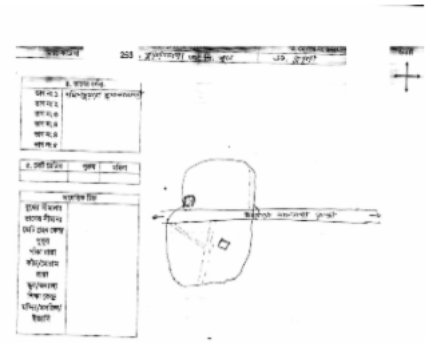

নির্বাচক নিবন্ধন আধিকারিকের স্বাক্ষর

Nazri Naksha

Google Map View

Polling Station Building Front View

Polling Station Front View

Cad View

Key MAP View

1 নাম : মীর সাবির আলি মায়ের নাম: মীর আবদুল হালিম বাড়ির নং : n0024 বয়স : 36 লিঙ্গ : পুরুষ	JNR3354560 ফটো উপলব্ধ	2 নাম : বোদরুন্নেসা বিবি সেখ স্বামীর নাম: মেহের আলি সেখ বাড়ির নং : n0024 বয়স : 41 লিঙ্গ : মহিলা	JNR3023652 ফটো উপলব্ধ	3 নাম : মেহের আলি সেখ পিতার নাম: সরকত বাড়ির নং : n0024 বয়স : 46 লিঙ্গ : পুরুষ	JNR3024684 ফটো উপলব্ধ
4 নাম : ফিরদৌসী বিবি স্বামীর নাম: সালের আলি মীর বাড়ির নং : n0024 বয়স : 42 লিঙ্গ : মহিলা	JQY2181949 ফটো উপলব্ধ	5 নাম : সালের আলি মীর পিতার নাম: হালীম মীর বাড়ির নং : n0024 বয়স : 48 লিঙ্গ : পুরুষ	JNR1001833 ফটো উপলব্ধ	6 নাম : নারগিস বিবি মীর স্বামীর নাম: মীর আব্দুল হাল্লান বাড়ির নং : n0024 বয়স : 39 লিঙ্গ : মহিলা	JNR3354180 ফটো উপলব্ধ
7 নাম : সেখ ফিরদৌস রহমান পিতার নাম: নওসাদ সেখ বাড়ির নং : n0015 বয়স : 34 লিঙ্গ : পুরুষ	TLK1115716 ফটো উপলব্ধ	8 নাম : মারুফা বিবি স্বামীর নাম: কালাম সেখ বাড়ির নং : n0043 বয়স : 64 লিঙ্গ : মহিলা	JNR1001106 ফটো উপলব্ধ	9 নাম : আহম্মদ সেখ পিতার নাম: আতিয়ার সেখ বাড়ির নং : n0045 বয়স : 51 লিঙ্গ : পুরুষ	JNR1002344 ফটো উপলব্ধ
10 নাম : হাদিসা বিবি স্বামীর নাম: লতিফ সেখ বাড়ির নং : n0045 বয়স : 66 লিঙ্গ : মহিলা	JNR1002369 ফটো উপলব্ধ	11 নাম : আব্দুল মালেক সেখ পিতার নাম: লতিফ সেখ বাড়ির নং : n0045 বয়স : 42 লিঙ্গ : পুরুষ	JNR3023769 ফটো উপলব্ধ	12 নাম : হাসিনুর বিবি স্বামীর নাম: আব্দুল মালেক সেখ বাড়ির নং : n0045 বয়স : 34 লিঙ্গ : মহিলা	TLK1299684 ফটো উপলব্ধ
13 নাম : ফতেমা বিবি স্বামীর নাম: আহম্মদ হক বাড়ির নং : n0045 বয়স : 48 লিঙ্গ : মহিলা	JNR1793512 ফটো উপলব্ধ	14 নাম : গফফর সেখ পিতার নাম: আলতীফ সেখ বাড়ির নং : n0045 বয়স : 43 লিঙ্গ : পুরুষ	JNR3023777 ফটো উপলব্ধ	15 নাম : মেহরুন্নেশা বেগম স্বামীর নাম: গফফর সেখ বাড়ির নং : n0045 বয়স : 41 লিঙ্গ : মহিলা	JNR3023785 ফটো উপলব্ধ
16 নাম : মোকবুল সেখ পিতার নাম: আহম্মদ সেখ বাড়ির নং : n0045 বয়স : 27 লিঙ্গ : পুরুষ	TLK1922509 ফটো উপলব্ধ	17 নাম : আসমা বিবি সেখ স্বামীর নাম: আলমত সেখ বাড়ির নং : n0123 বয়স : 66 লিঙ্গ : মহিলা	JNR3024502 ফটো উপলব্ধ	18 নাম : রেকসোনা বিবি সেখ স্বামীর নাম: আলমত সেখ বাড়ির নং : n0118 বয়স : 35 লিঙ্গ : মহিলা	TLK1212760 ফটো উপলব্ধ
19 নাম : সামসুন্নেসা খাতুন স্বামীর নাম: আলমগীর সেখ বাড়ির নং : n0024 বয়স : 29 লিঙ্গ : মহিলা	TLK1729334 ফটো উপলব্ধ	20 নাম : মাবিয়া বিবি স্বামীর নাম: মকবুল সেখ বাড়ির নং : n0104 বয়স : 36 লিঙ্গ : মহিলা	TLK0973081 ফটো উপলব্ধ	21 নাম : জাকির সেখ পিতার নাম: সুবেদার সেখ বাড়ির নং : n0104 বয়স : 55 লিঙ্গ : পুরুষ	JNR1002666 ফটো উপলব্ধ
22 নাম : সরিফা বিবি স্বামীর নাম: জাকির সেখ বাড়ির নং : n0104 বয়স : 45 লিঙ্গ : মহিলা	JNR1793843 ফটো উপলব্ধ	23 নাম : কাসেম সেখ পিতার নাম: আল্লারাখা সেখ বাড়ির নং : n0104 বয়স : 69 লিঙ্গ : পুরুষ	HGD2264315 ফটো উপলব্ধ	24 নাম : তাজকিরা বিবি স্বামীর নাম: কাসেম সেখ বাড়ির নং : n0104 বয়স : 67 লিঙ্গ : মহিলা	HGD1990167 ফটো উপলব্ধ
25 নাম : মকবুল সেখ পিতার নাম: হাতেম আলি সেখ বাড়ির নং : n0104 বয়স : 40 লিঙ্গ : পুরুষ	JNR3023827 ফটো উপলব্ধ	26 নাম : হাসমত সেখ পিতার নাম: হাতেম আলি সেখ বাড়ির নং : n0104 বয়স : 38 লিঙ্গ : পুরুষ	TLK0791137 ফটো উপলব্ধ	27 নাম : বুলতাজ বিবি স্বামীর নাম: হাসমত সেখ বাড়ির নং : n0104 বয়স : 32 লিঙ্গ : মহিলা	TLK0791145 ফটো উপলব্ধ
28 নাম : ছালেহার বিবি সেখ স্বামীর নাম: হাতেম সেখ বাড়ির নং : n0104 বয়স : 62 লিঙ্গ : মহিলা	JNR3268554 ফটো উপলব্ধ	29 নাম : আলিম সেখ পিতার নাম: কাশেম সেখ বাড়ির নং : n0104 বয়স : 45 লিঙ্গ : পুরুষ	JNR1856210 ফটো উপলব্ধ	30 নাম : সারভিন বিবি স্বামীর নাম: আলিম সেখ বাড়ির নং : n0104 বয়স : 31 লিঙ্গ : মহিলা	TLK1540723 ফটো উপলব্ধ