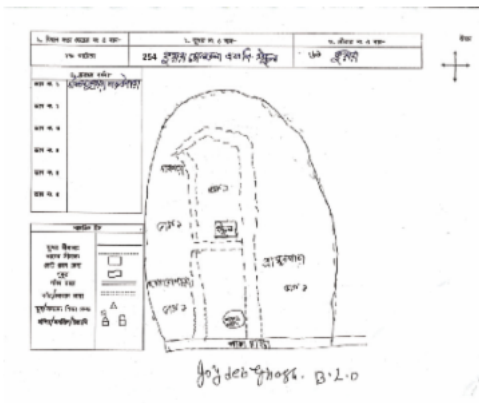

নির্বাচক নিবন্ধন আধিকারিকের স্বাক্ষর

Nazri Naksha

Google Map View

Polling Station Building Front View

Polling Station Front View

Cad View

Key MAP View

1 নাম : দীপঙ্কর ঘোষ পিতার নাম: সদানন্দ ঘোষ বাড়ির নং : n0217 বয়স : 36 লিঙ্গ : পুরুষ	JNR3353778 ফটো উপলব্ধ	2 নাম : মুনমুন ঘোষ স্বামীর নাম: দীপঙ্কর ঘোষ বাড়ির নং : এন0217 বয়স : 24 লিঙ্গ : মহিলা	TLK2409399 ফটো উপলব্ধ	3 নাম : পৌতম কর্মকার মায়ের নাম: রাখী কর্মকার বাড়ির নং : এন0003 বয়স : 28 লিঙ্গ : পুরুষ	TLK2294817 ফটো উপলব্ধ
4 নাম : তনুশ্রী কর্মকার মায়ের নাম: রাখী কর্মকার বাড়ির নং : এন0003 বয়স : 26 লিঙ্গ : মহিলা	TLK2294783 ফটো উপলব্ধ	5 নাম : নমিতা কর্মকার স্বামীর নাম: উদয় চন্দ্র কর্মকার বাড়ির নং : 02 বয়স : 77 লিঙ্গ : মহিলা	JNR1005289 ফটো উপলব্ধ	6 নাম : সঞ্জয় কর্মকার পিতার নাম: উদয় চন্দ্র কর্মকার বাড়ির নং : 02 বয়স : 44 লিঙ্গ : পুরুষ	TLK1419845 ফটো উপলব্ধ
7 নাম : রাখী কর্মকার স্বামীর নাম: কেশবচন্দ্র কর্মকার বাড়ির নং : 03 বয়স : 56 লিঙ্গ : মহিলা	JNR1005305 ফটো উপলব্ধ	8 নাম : লিপীকা কর্মকার স্বামীর নাম: সঞ্জয় কর্মকার বাড়ির নং : n0002 বয়স : 41 লিঙ্গ : মহিলা	TLK1636638 ফটো উপলব্ধ	9 নাম : শ্রীকান্ত কর্মকার পিতার নাম: রাখী কর্মকার বাড়ির নং : 03 বয়স : 32 লিঙ্গ : পুরুষ	TLK1419720 ফটো উপলব্ধ
10 নাম : তপন গড়াই পিতার নাম: প্রাণকৃষ্ণ গড়াই বাড়ির নং : n0215 বয়স : 54 লিঙ্গ : পুরুষ	TLK0973321 ফটো উপলব্ধ	11 নাম : নমিতা গড়াই স্বামীর নাম: কবি গড়াই বাড়ির নং : n0218 বয়স : 53 লিঙ্গ : মহিলা	TLK1295138 ফটো উপলব্ধ	12 নাম : কবি গড়াই পিতার নাম: হরিশ গড়াই বাড়ির নং : n0218 বয়স : 57 লিঙ্গ : পুরুষ	TLK1116391 ফটো উপলব্ধ
13 নাম : অঞ্জনা গড়াই স্বামীর নাম: রবীন্দ্রনাথ গড়াই বাড়ির নং : n0216 বয়স : 67 লিঙ্গ : মহিলা	JNR3361870 ফটো উপলব্ধ	14 নাম : সবিতা গড়াই স্বামীর নাম: তপন গড়াই বাড়ির নং : n0215 বয়স : 52 লিঙ্গ : মহিলা	JNR3018454 ফটো উপলব্ধ	15 নাম : বিপ্লব গড়াই পিতার নাম: কেশব গড়াই বাড়ির নং : n0215 বয়স : 33 লিঙ্গ : পুরুষ	TLK1116383 ফটো উপলব্ধ
16 নাম : মিঠু ঘোষ স্বামীর নাম: অশোক ঘোষ বাড়ির নং : n0226 বয়স : 60 লিঙ্গ : মহিলা	WB/39/270/555595 ফটো উপলব্ধ	17 নাম : মানিক ঘোষ পিতার নাম: দোলগোবিন্দ ঘোষ বাড়ির নং : n0004 বয়স : 57 লিঙ্গ : পুরুষ	JNR1794866 ফটো উপলব্ধ	18 নাম : হাসু ঘোষ স্বামীর নাম: মানিক ঘোষ বাড়ির নং : n0004 বয়স : 51 লিঙ্গ : মহিলা	JNR1006774 ফটো উপলব্ধ
19 নাম : অজয় ঘোষ পিতার নাম: মানিক ঘোষ বাড়ির নং : n0004 বয়স : 40 লিঙ্গ : পুরুষ	TLK0791426 ফটো উপলব্ধ	20 নাম : নয়ন ঘোষ স্বামীর নাম: অজয় ঘোষ বাড়ির নং : n0004 বয়স : 34 লিঙ্গ : মহিলা	TLK1295146 ফটো উপলব্ধ	21 নাম : নুপুর ঘোষ পিতার নাম: জগন্নাথ ঘোষ বাড়ির নং : n0005 বয়স : 60 লিঙ্গ : পুরুষ	JNR3268976 ফটো উপলব্ধ
22 নাম : অন্নবালী ঘোষ স্বামীর নাম: নুপুর ঘোষ বাড়ির নং : n0005 বয়স : 52 লিঙ্গ : মহিলা	JNR3268984 ফটো উপলব্ধ	23 নাম : অঞ্জলী ঘোষ স্বামীর নাম: বাবলু ঘোষ বাড়ির নং : n0005 বয়স : 50 লিঙ্গ : মহিলা	JNR1006097 ফটো উপলব্ধ	24 নাম : সজল ঘোষ পিতার নাম: বাবলু ঘোষ বাড়ির নং : n0005 বয়স : 32 লিঙ্গ : পুরুষ	TLK1419852 ফটো উপলব্ধ
25 নাম : বিজয় ঘোষ পিতার নাম: গদাধর ঘোষ বাড়ির নং : n0006 বয়স : 62 লিঙ্গ : পুরুষ	JNR1006022 ফটো উপলব্ধ	26 নাম : সরমা ঘোষ স্বামীর নাম: বিজয় ঘোষ বাড়ির নং : n0006 বয়স : 55 লিঙ্গ : মহিলা	JNR1006030 ফটো উপলব্ধ	27 নাম : হৃদয় ঘোষ পিতার নাম: গদাধর ঘোষ বাড়ির নং : n0006 বয়স : 58 লিঙ্গ : পুরুষ	JNR1006048 ফটো উপলব্ধ
28 নাম : সুমিত্রা ঘোষ স্বামীর নাম: হৃদয় ঘোষ বাড়ির নং : n0006 বয়স : 58 লিঙ্গ : মহিলা	JNR1006055 ফটো উপলব্ধ	29 নাম : বিমলা ঘোষ পিতার নাম: হৃদয় ঘোষ বাড়ির নং : n0006 বয়স : 31 লিঙ্গ : পুরুষ	TLK1419787 ফটো উপলব্ধ	30 নাম : বাবু ঘোষ পিতার নাম: হৃদয় ঘোষ বাড়ির নং : n0006 বয়স : 35 লিঙ্গ : পুরুষ	TLK1115971 ফটো উপলব্ধ