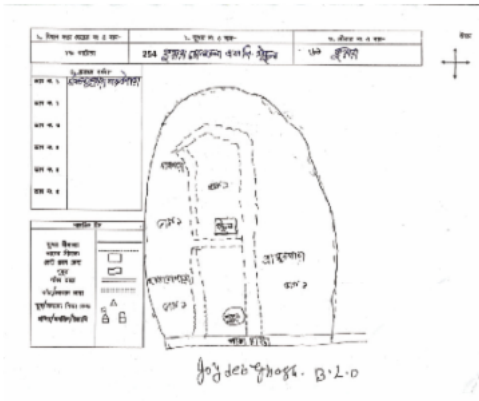

Nazri Naksha