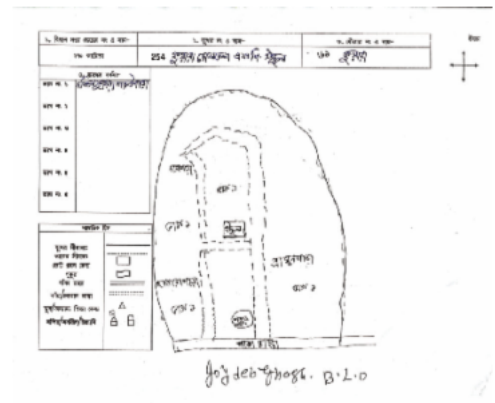

নির্বাচক নিবন্ধন আধিকারিকের স্বাক্ষর

Nazri Naksha

Google Map View

Polling Station Building Front View

Polling Station Front View

Cad View

Key MAP View

1 নাম : দীপঙ্কর ঘোষ পিতার নাম: সদানন্দ ঘোষ বাড়ির নং : n0217 বয়স : 36 লিঙ্গ : পুরুষ	JNR3353778 ফটো উপলব্ধ	2 নাম : মুনমুন ঘোষ স্বামীর নাম: দীপঙ্কর ঘোষ বাড়ির নং : এন0217 বয়স : 24 লিঙ্গ : মহিলা	TLK2409399 ফটো উপলব্ধ	3 নাম : পৌতম কর্মকার মায়ের নাম: রাখী কর্মকার বাড়ির নং : এন0003 বয়স : 28 লিঙ্গ : পুরুষ	TLK2294817 ফটো উপলব্ধ
4 নাম : তনুশ্রী কর্মকার মায়ের নাম: রাখী কর্মকার বাড়ির নং : এন0003 বয়স : 26 লিঙ্গ : মহিলা	TLK2294783 ফটো উপলব্ধ	5 নাম : নমিতা কর্মকার স্বামীর নাম: উদয় চন্দ্র কর্মকার বাড়ির নং : 02 বয়স : 77 লিঙ্গ : মহিলা	JNR1005289 ফটো উপলব্ধ	6 নাম : সঞ্জয় কর্মকার পিতার নাম: উদয় চন্দ্র কর্মকার বাড়ির নং : 02 বয়স : 44 লিঙ্গ : পুরুষ	TLK1419845 ফটো উপলব্ধ
7 নাম : রাখী কর্মকার স্বামীর নাম: কেশবচন্দ্র কর্মকার বাড়ির নং : 03 বয়স : 56 লিঙ্গ : মহিলা	JNR1005305 ফটো উপলব্ধ	8 নাম : লিপীকা কর্মকার স্বামীর নাম: সঞ্জয় কর্মকার বাড়ির নং : n0002 বয়স : 41 লিঙ্গ : মহিলা	TLK1636638 ফটো উপলব্ধ	9 নাম : শ্রীকান্ত কর্মকার পিতার নাম: রাখী কর্মকার বাড়ির নং : 03 বয়স : 32 লিঙ্গ : পুরুষ	TLK1419720 ফটো উপলব্ধ
10 নাম : তপন গড়াই পিতার নাম: প্রাণকৃষ্ণ গড়াই বাড়ির নং : n0215 বয়স : 54 লিঙ্গ : পুরুষ	TLK0973321 ফটো উপলব্ধ	11 নাম : নমিতা গড়াই স্বামীর নাম: কবি গড়াই বাড়ির নং : n0218 বয়স : 53 লিঙ্গ : মহিলা	TLK1295138 ফটো উপলব্ধ	12 নাম : কবি গড়াই পিতার নাম: হরিশ গড়াই বাড়ির নং : n0218 বয়স : 57 লিঙ্গ : পুরুষ	TLK1116391 ফটো উপলব্ধ
13 নাম : অঞ্জনা গড়াই স্বামীর নাম: রবীন্দ্রনাথ গড়াই বাড়ির নং : n0216 বয়স : 67 লিঙ্গ : মহিলা	JNR3361870 ফটো উপলব্ধ	14 নাম : সবিতা গড়াই স্বামীর নাম: তপন গড়াই বাড়ির নং : n0215 বয়স : 52 লিঙ্গ : মহিলা	JNR3018454 ফটো উপলব্ধ	15 নাম : বিপ্লব গড়াই পিতার নাম: কেশব গড়াই বাড়ির নং : n0215 বয়স : 33 লিঙ্গ : পুরুষ	TLK1116383 ফটো উপলব্ধ
16 নাম : মিঠু ঘোষ স্বামীর নাম: অশোক ঘোষ বাড়ির নং : n0226 বয়স : 60 লিঙ্গ : মহিলা	WB/39/270/555595 ফটো উপলব্ধ	17 নাম : মানিক ঘোষ পিতার নাম: দোলগোবিন্দ ঘোষ বাড়ির নং : n0004 বয়স : 57 লিঙ্গ : পুরুষ	JNR1794866 ফটো উপলব্ধ	18 নাম : হাসু ঘোষ স্বামীর নাম: মানিক ঘোষ বাড়ির নং : n0004 বয়স : 51 লিঙ্গ : মহিলা	JNR1006774 ফটো উপলব্ধ
19 নাম : অজয় ঘোষ পিতার নাম: মানিক ঘোষ বাড়ির নং : n0004 বয়স : 40 লিঙ্গ : পুরুষ	TLK0791426 ফটো উপলব্ধ	20 নাম : নয়ন ঘোষ স্বামীর নাম: অজয় ঘোষ বাড়ির নং : n0004 বয়স : 34 লিঙ্গ : মহিলা	TLK1295146 ফটো উপলব্ধ	21 নাম : নুপুর ঘোষ পিতার নাম: জগন্নাথ ঘোষ বাড়ির নং : n0005 বয়স : 60 লিঙ্গ : পুরুষ	JNR3268976 ফটো উপলব্ধ
22 নাম : অন্নবালী ঘোষ স্বামীর নাম: নুপুর ঘোষ বাড়ির নং : n0005 বয়স : 52 লিঙ্গ : মহিলা	JNR3268984 ফটো উপলব্ধ	23 নাম : অঞ্জলী ঘোষ স্বামীর নাম: বাবলু ঘোষ বাড়ির নং : n0005 বয়স : 50 লিঙ্গ : মহিলা	JNR1006097 ফটো উপলব্ধ	24 নাম : সজল ঘোষ পিতার নাম: বাবলু ঘোষ বাড়ির নং : n0005 বয়স : 32 লিঙ্গ : পুরুষ	TLK1419852 ফটো উপলব্ধ
25 নাম : বিজয় ঘোষ পিতার নাম: গদাধর ঘোষ বাড়ির নং : n0006 বয়স : 62 লিঙ্গ : পুরুষ	JNR1006022 ফটো উপলব্ধ	26 নাম : সরমা ঘোষ স্বামীর নাম: বিজয় ঘোষ বাড়ির নং : n0006 বয়স : 55 লিঙ্গ : মহিলা	JNR1006030 ফটো উপলব্ধ	27 নাম : হৃদয় ঘোষ পিতার নাম: গদাধর ঘোষ বাড়ির নং : n0006 বয়স : 58 লিঙ্গ : পুরুষ	JNR1006048 ফটো উপলব্ধ
28 নাম : সুমিত্রা ঘোষ স্বামীর নাম: হৃদয় ঘোষ বাড়ির নং : n0006 বয়স : 58 লিঙ্গ : মহিলা	JNR1006055 ফটো উপলব্ধ	29 নাম : বিমলা ঘোষ পিতার নাম: হৃদয় ঘোষ বাড়ির নং : n0006 বয়স : 31 লিঙ্গ : পুরুষ	TLK1419787 ফটো উপলব্ধ	30 নাম : বাবু ঘোষ পিতার নাম: হৃদয় ঘোষ বাড়ির নং : n0006 বয়স : 35 লিঙ্গ : পুরুষ	TLK1115971 ফটো উপলব্ধ