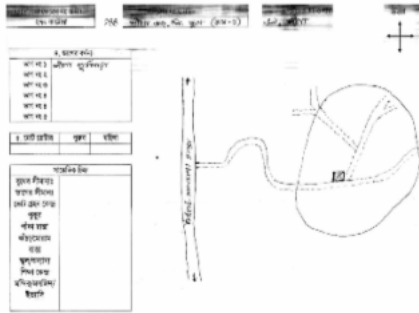

Cad View

Key MAP View