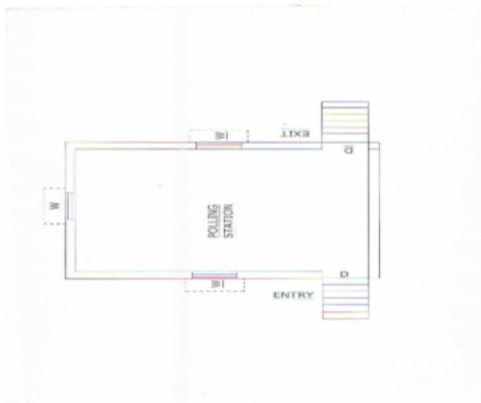

নির্বাচক নিবন্ধন আধিকারিকের স্বাক্ষর

Nazri Naksha

Google Map View

Polling Station Building Front View

Polling Station Front View

Cad View

Key MAP View

1 নাম : দুর্গা সাহা বৈরাগ্য স্বামীর নাম: নর নারায়ন সাহা বাড়ির নং : n0129 বয়স : 38 লিঙ্গ : মহিলা	TLK0436022 ফটো উপলব্ধ	2 নাম : নন্দিতা ঘোষ পিতার নাম: রণজিত ঘোষ বাড়ির নং : n0112 বয়স : 27 লিঙ্গ : মহিলা	TLK1937077 ফটো উপলব্ধ	3 নাম : সুজয় পাল পিতার নাম: বাসুদেব পাল বাড়ির নং : এন0112 বয়স : 22 লিঙ্গ : পুরুষ	TLK2437788 ফটো উপলব্ধ
4 নাম : অনুষ্কা ঘোষাল পিতার নাম: বরুণ বিকাশ ঘোষাল বাড়ির নং : N0113 বয়স : 25 লিঙ্গ : মহিলা	TLK2265320 ফটো উপলব্ধ	5 নাম : সুরজিৎ ঘোষাল পিতার নাম: দেবাশিষ ঘোষাল বাড়ির নং : এন0091 বয়স : 22 লিঙ্গ : পুরুষ	TLK2437846 ফটো উপলব্ধ	6 নাম : হিমাদ্রী শেখর ঘোষাল পিতার নাম: রথীন নারায়ন ঘোষাল বাড়ির নং : n0093 বয়স : 26 লিঙ্গ : পুরুষ	TLK2012706 ফটো উপলব্ধ
7 নাম : লুপতি বর্মন মুখার্জী স্বামীর নাম: তুহিন মুখার্জী বাড়ির নং : n0036 বয়স : 23 লিঙ্গ : মহিলা	TLK2474153 ফটো উপলব্ধ	8 নাম : জয়াবতী ঘোষাল (মুখার্জী) স্বামীর নাম: সোমনাথ মুখার্জী বাড়ির নং : N0127 বয়স : 25 লিঙ্গ : মহিলা	TLK2258135 ফটো উপলব্ধ	9 নাম : প্রলয় চক্রবর্তী পিতার নাম: তরুণ চক্রবর্তী বাড়ির নং : নীল বয়স : 25 লিঙ্গ : পুরুষ	TLK2033967 ফটো উপলব্ধ
10 নাম : অনিতা চক্রবর্তী স্বামীর নাম: রঞ্জন চক্রবর্তী বাড়ির নং : n0060 বয়স : 38 লিঙ্গ : মহিলা	TLK0954453 ফটো উপলব্ধ	11 নাম : সুঘমা রায় চ্যাটার্জী স্বামীর নাম: অর্নব চ্যাটার্জী বাড়ির নং : N0123 বয়স : 29 লিঙ্গ : মহিলা	TLK2012680 ফটো উপলব্ধ	12 নাম : চৈতিকা দাস পিতার নাম: শঙ্কর পাল বাড়ির নং : N00 বয়স : 46 লিঙ্গ : মহিলা	BZB1554625 ফটো উপলব্ধ
13 নাম : উজ্জল দাস পিতার নাম: হেম গোপাল দাস বাড়ির নং : N0121 বয়স : 26 লিঙ্গ : পুরুষ	TLK1986124 ফটো উপলব্ধ	14 নাম : অমিত দে পিতার নাম: অজয় দে বাড়ির নং : n0001 বয়স : 29 লিঙ্গ : পুরুষ	TLK1673979 ফটো উপলব্ধ	15 নাম : তপনকুমার দে পিতার নাম: অমূল্য রতন দে বাড়ির নং : n0019 বয়স : 73 লিঙ্গ : পুরুষ	TLK2542124 ফটো উপলব্ধ
16 নাম : জ্যোৎস্না দে স্বামীর নাম: তপন কুমার দে বাড়ির নং : n0019 বয়স : 65 লিঙ্গ : মহিলা	TLK2542660 ফটো উপলব্ধ	17 নাম : কেয়া দে পিতার নাম: জহর দে বাড়ির নং : এন0117 বয়স : 22 লিঙ্গ : মহিলা	TLK2437705 ফটো উপলব্ধ	18 নাম : বাসুদেব দে পিতার নাম: তপন কুমার দে বাড়ির নং : 0019 বয়স : 44 লিঙ্গ : পুরুষ	JNR1649714 ফটো উপলব্ধ
19 নাম : পৌরী দে স্বামীর নাম: বাসুদেব দে বাড়ির নং : 0019 বয়স : 35 লিঙ্গ : মহিলা	TLK1010099 ফটো উপলব্ধ	20 নাম : অনিতা দে স্বামীর নাম: অজয়কুমার দে বাড়ির নং : n0001 বয়স : 45 লিঙ্গ : মহিলা	JNR2796282 ফটো উপলব্ধ	21 নাম : অজয় দে পিতার নাম: নরনারায়ন দে বাড়ির নং : n0001 বয়স : 52 লিঙ্গ : পুরুষ	WB/40/280/237145 ফটো উপলব্ধ
22 নাম : শ্রেয়া বতি পুরোহিত পিতার নাম: চান্দয় পুরোহিত বাড়ির নং : এন0085 বয়স : 22 লিঙ্গ : মহিলা	TLK2437713 ফটো উপলব্ধ	23 নাম : বিনতা পুরোহিত স্বামীর নাম: শুভময় পুরোহিত বাড়ির নং : এন0086 বয়স : 31 লিঙ্গ : মহিলা	TLK1376672 ফটো উপলব্ধ	24 নাম : তরুণ পার্কেই পিতার নাম: গোপাল পার্কেই বাড়ির নং : n0023 বয়স : 28 লিঙ্গ : পুরুষ	TLK1673896 ফটো উপলব্ধ
25 নাম : পারুল পার্কেই (হালদার) স্বামীর নাম: পতিত পাবন পার্কেই বাড়ির নং : n0021 বয়স : 32 লিঙ্গ : মহিলা	TLK1673946 ফটো উপলব্ধ	26 নাম : সুবীর পার্কেই পিতার নাম: রাম পার্কেই বাড়ির নং : N0021 বয়স : 27 লিঙ্গ : পুরুষ	TLK2012698 ফটো উপলব্ধ	27 নাম : সরজিৎ পার্কেই পিতার নাম: হরিচরণ পার্কেই বাড়ির নং : এন0021 বয়স : 21 লিঙ্গ : পুরুষ	TLK2555084 ফটো উপলব্ধ
28 নাম : পতিত পাবন পার্কেই পিতার নাম: শঙ্কর পার্কেই বাড়ির নং : n0021 বয়স : 43 লিঙ্গ : পুরুষ	JNR2591485 ফটো উপলব্ধ	29 নাম : শিল্পা পার্কেই স্বামীর নাম: ঈশ্বর পার্কেই বাড়ির নং : এন0131 বয়স : 25 লিঙ্গ : মহিলা	TLK2346385 ফটো উপলব্ধ	30 নাম : প্রিয়া পার্কেই পিতার নাম: নারায়ন পার্কেই বাড়ির নং : এন0023 বয়স : 23 লিঙ্গ : মহিলা	TLK2346450 ফটো উপলব্ধ