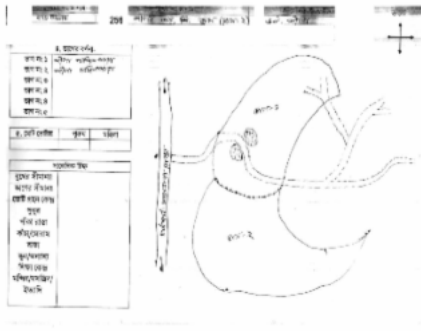

নির্বাচক তালিকা 2026 S25 পশ্চিমবঙ্গ

বিধানসভা নির্বাচনক্ষেত্রের নং, নাম ও সংরক্ষণের স্থিতি : 270 - কাটোয়া (সাধারণ)		অংশ নং : 260			
বিধানসভা নির্বাচনক্ষেত্রটি যে লোকসভা নির্বাচনক্ষেত্রের / ক্ষেত্রসমূহের অন্তর্ভুক্ত তার নং, নাম ও সংরক্ষণ স্থিতি : 38 - বর্ধমান পূর্ব (তপশীলি জাতি)					
1. সংশোধনের পূর্ণ বিবরণ					
সংশোধনের বৎসর :	2026	নির্বাচক তালিকার পরিচিতি :			
ভিত্তি তারিখ :	01-01-2026	বিশেষ নিবিড় সংশোধনী ২০২৬-এর চূড়ান্ত ভোটের তালিকা			
সংশোধনের প্রকৃতি :	বিশেষ নিবিড় সংশোধনী 2026				
প্রকাশনার তারিখ :	28-02-2026				
2. অংশ ও নির্বাচনী এলাকার পূর্ণ বিবরণ :					
অংশের ভাগ নং ও নাম :					
1-শীলা পশ্চিমপাড়া					
2-শীলা দক্ষিণপাড়া					
	প্রধান শহর/গ্রাম	:	শীলা		
	ওয়ার্ড	:			
	থানা	:	কাটোয়া		
	গ্রাম পঞ্চায়েত	:	পলসোনা		
	ব্লক	:	কাটোয়া-2		
	মহকুমা	:	কাটোয়া		
	জেলা	:	পূর্ব বর্ধমান		
	পিন	:	713143		
3. ভোট গ্রহন কেন্দ্রের পূর্ণ বিবরণ :					
ভোট গ্রহন কেন্দ্রের নং, নাম :		ভোট গ্রহন কেন্দ্রের শ্রেণী :		গ্রামীণ	
260 - শীলা এফ,পি,স্কুল		এই অংশে সহায়ক ভোটগ্রহন কেন্দ্রের সংখ্যা		0	
ভোট গ্রহন কেন্দ্রের ঠিকানা :		:			
শীলা এফ,পি,স্কুল, রুম-2, শীলা					
4. নির্বাচকের সংখ্যা :					
প্রথম ক্রমিক নং	শেষ ক্রমিক নং	মোট সংখ্যা			
		পুরুষ	মহিলা	তৃতীয় লিঙ্গ	মোট
1	779	403	375	0	778

নির্বাচক নিবন্ধন আধিকারিকের স্বাক্ষর

Nazri Naksha

Google Map View

Polling Station Building Front View

Polling Station Front View

Cad View

Key MAP View

বিধানসভা নির্বাচনক্ষেত্রের নং, নাম : 270-কাটোয়া  
ভাগ নং, নাম : 1-শীলা পশ্চিমপাড়া