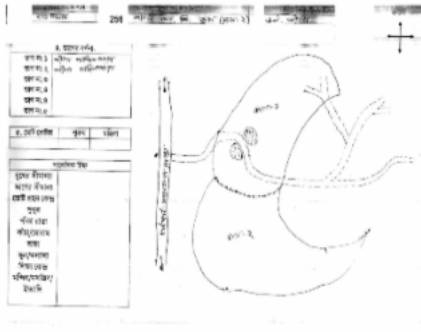

নির্বাচক তালিকা 2026 S25 পশ্চিমবঙ্গ

বিধানসভা নির্বাচনক্ষেত্রের নং, নাম ও সংরক্ষণের স্থিতি : 270 - কাটোয়া (সাধারণ)		অংশ নং : 260			
বিধানসভা নির্বাচনক্ষেত্রটি যে লোকসভা নির্বাচনক্ষেত্রের / ক্ষেত্রসমূহের অন্তর্ভুক্ত তার নং, নাম ও সংরক্ষণ স্থিতি : 38 - বর্ধমান পূর্ব (তপশীলি জাতি)					
1. সংশোধনের পূর্ণ বিবরণ					
সংশোধনের বৎসর :	2026	নির্বাচক তালিকার পরিচিতি :			
ভিত্তি তারিখ :	01-01-2026	বিশেষ নিবিড় সংশোধনী ২০২৬-এর চূড়ান্ত ভোটের তালিকা			
সংশোধনের প্রকৃতি :	বিশেষ নিবিড় সংশোধনী 2026				
প্রকাশনার তারিখ :	28-02-2026				
2. অংশ ও নির্বাচনী এলাকার পূর্ণ বিবরণ :					
অংশের ভাগ নং ও নাম :					
1-শীলা পশ্চিমপাড়া					
2-শীলা দক্ষিণপাড়া					
	প্রধান শহর/গ্রাম	:	শীলা		
	ওয়ার্ড	:			
	থানা	:	কাটোয়া		
	গ্রাম পঞ্চায়েত	:	পলসোনা		
	ব্লক	:	কাটোয়া-2		
	মহকুমা	:	কাটোয়া		
	জেলা	:	পূর্ব বর্ধমান		
	পিন	:	713143		
3. ভোট গ্রহন কেন্দ্রের পূর্ণ বিবরণ :					
ভোট গ্রহন কেন্দ্রের নং, নাম :		ভোট গ্রহন কেন্দ্রের শ্রেণী :		গ্রামীণ	
260 - শীলা এফ,পি,স্কুল		এই অংশে সহায়ক ভোটগ্রহন কেন্দ্রের সংখ্যা		0	
ভোট গ্রহন কেন্দ্রের ঠিকানা :		:			
শীলা এফ,পি,স্কুল, রুম-2, শীলা					
4. নির্বাচকের সংখ্যা :					
প্রথম ক্রমিক নং	শেষ ক্রমিক নং	মোট সংখ্যা			
		পুরুষ	মহিলা	তৃতীয় লিঙ্গ	মোট
1	779	403	375	0	778

নির্বাচক নিবন্ধন আধিকারিকের স্বাক্ষর

Nazri Naksha

Google Map View

Polling Station Building Front View

Polling Station Front View

Cad View

Key MAP View

বিধানসভা নির্বাচনক্ষেত্রের নং, নাম : 270-কাটোয়া  
ভাগ নং, নাম : 1-শীলা পশ্চিমপাড়া