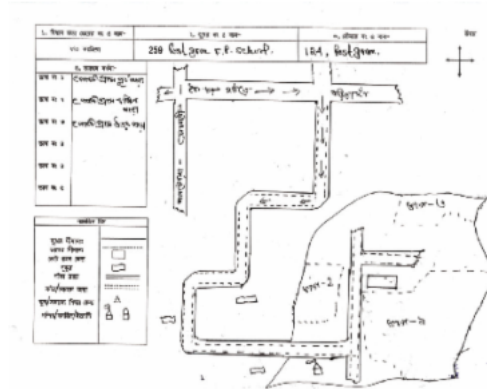

নির্বাচক নিবন্ধন আধিকারিকের স্বাক্ষর

Nazri Naksha

Google Map View

Polling Station Building Front View

Polling Station Front View

Cad View

Key MAP View

1 নাম : পৌড় ঘোষ পিতার নাম: পল্টু ঘোষ বাড়ির নং : n0015 বয়স : 29 লিঙ্গ : পুরুষ	TLK1730803 ফটো উপলব্ধ	2 নাম : ধুলো ঘোষ পিতার নাম: কানু ঘোষ বাড়ির নং : n0004 বয়স : 28 লিঙ্গ : পুরুষ	TLK1923994 ফটো উপলব্ধ	3 নাম : মালতী ঘোষ স্বামীর নাম: দুলাল ঘোষ বাড়ির নং : n0002 বয়স : 65 লিঙ্গ : মহিলা	WB/40/279/063374 ফটো উপলব্ধ
4 নাম : অর্জুন ঘোষ পিতার নাম: দুলাল ঘোষ বাড়ির নং : n0002 বয়স : 37 লিঙ্গ : পুরুষ	TLK0793430 ফটো উপলব্ধ	5 নাম : অনিমা ঘোষ স্বামীর নাম: অর্জুন ঘোষ বাড়ির নং : n0002 বয়স : 30 লিঙ্গ : মহিলা	TLK1542299 ফটো উপলব্ধ	6 নাম : ভীম ঘোষ পিতার নাম: দুলাল ঘোষ বাড়ির নং : n0002 বয়স : 34 লিঙ্গ : পুরুষ	TLK1117399 ফটো উপলব্ধ
7 নাম : ধানু ঘোষ পিতার নাম: কমল ঘোষ বাড়ির নং : n0003 বয়স : 65 লিঙ্গ : পুরুষ	WB/40/279/063678 ফটো উপলব্ধ	8 নাম : চম্পারানী ঘোষ স্বামীর নাম: ধানু ঘোষ বাড়ির নং : n0003 বয়স : 60 লিঙ্গ : মহিলা	WB/40/279/063364 ফটো উপলব্ধ	9 নাম : মিঠু ঘোষ স্বামীর নাম: পল্টু ঘোষ বাড়ির নং : n0015 বয়স : 50 লিঙ্গ : মহিলা	WB/40/279/063690 ফটো উপলব্ধ
10 নাম : পল্টু ঘোষ পিতার নাম: অভয় ঘোষ বাড়ির নং : n0015 বয়স : 55 লিঙ্গ : পুরুষ	TLK2465755 ফটো উপলব্ধ	11 নাম : রাখী ঘোষ স্বামীর নাম: সোমনাথ ঘোষ বাড়ির নং : n0014 বয়স : 29 লিঙ্গ : মহিলা	TLK1637560 ফটো উপলব্ধ	12 নাম : সোমনাথ ঘোষ পিতার নাম: লাল্টু ঘোষ বাড়ির নং : n0014 বয়স : 36 লিঙ্গ : পুরুষ	TLK1117423 ফটো উপলব্ধ
13 নাম : মালতী ঘোষ স্বামীর নাম: লাল্টু ঘোষ বাড়ির নং : n0014 বয়স : 55 লিঙ্গ : মহিলা	WB/40/279/063461 ফটো উপলব্ধ	14 নাম : লাল্টু ঘোষ পিতার নাম: অভয় ঘোষ বাড়ির নং : n0014 বয়স : 60 লিঙ্গ : পুরুষ	WB/40/279/063541 ফটো উপলব্ধ	15 নাম : সঞ্জিতা ঘোষ স্বামীর নাম: বোধন ঘোষ বাড়ির নং : n0013 বয়স : 35 লিঙ্গ : মহিলা	TLK1214287 ফটো উপলব্ধ
16 নাম : বোধন ঘোষ পিতার নাম: শ্রীকান্ত ঘোষ বাড়ির নং : n0013 বয়স : 41 লিঙ্গ : পুরুষ	HGD2199842 ফটো উপলব্ধ	17 নাম : শিখা ঘোষ পিতার নাম: শ্রীকান্ত ঘোষ বাড়ির নং : n0013 বয়স : 52 লিঙ্গ : মহিলা	TLK1438126 ফটো উপলব্ধ	18 নাম : মামনি ঘোষ স্বামীর নাম: হারাধন ঘোষ বাড়ির নং : n0013 বয়স : 33 লিঙ্গ : মহিলা	TLK1296128 ফটো উপলব্ধ
19 নাম : হারাধন ঘোষ পিতার নাম: শ্রীধর ঘোষ বাড়ির নং : n0013 বয়স : 42 লিঙ্গ : পুরুষ	TLK0973693 ফটো উপলব্ধ	20 নাম : সুলেখা ঘোষ স্বামীর নাম: শ্রীধর ঘোষ বাড়ির নং : n0013 বয়স : 60 লিঙ্গ : মহিলা	WB/40/279/063739 ফটো উপলব্ধ	21 নাম : সাহেব ঘোষ পিতার নাম: কানু ঘোষ বাড়ির নং : n0004 বয়স : 30 লিঙ্গ : পুরুষ	TLK1637479 ফটো উপলব্ধ
22 নাম : সুমন ঘোষ পিতার নাম: কানু ঘোষ বাড়ির নং : n0004 বয়স : 32 লিঙ্গ : পুরুষ	TLK1296060 ফটো উপলব্ধ	23 নাম : মেনকা ঘোষ স্বামীর নাম: কানু ঘোষ বাড়ির নং : n0004 বয়স : 45 লিঙ্গ : মহিলা	TLK2639482 ফটো উপলব্ধ	24 নাম : কানু ঘোষ পিতার নাম: কমল ঘোষ বাড়ির নং : n0004 বয়স : 60 লিঙ্গ : পুরুষ	WB/40/279/045677 ফটো উপলব্ধ
25 নাম : চাঁদু ঘোষ পিতার নাম: ধানু ঘোষ বাড়ির নং : n0003 বয়স : 31 লিঙ্গ : পুরুষ	TLK1421494 ফটো উপলব্ধ	26 নাম : সুষমা ঘোষ স্বামীর নাম: সুমন ঘোষ বাড়ির নং : N0004 বয়স : 30 লিঙ্গ : মহিলা	TLK2227908 ফটো উপলব্ধ	27 নাম : মুক্ত চেয়ার পিতার নাম: সাধন চেয়ার বাড়ির নং : n0057 বয়স : 45 লিঙ্গ : পুরুষ	HGD1477363 ফটো উপলব্ধ
28 নাম : মিঠু চেয়ার স্বামীর নাম: মুক্ত চেয়ার বাড়ির নং : n0057 বয়স : 40 লিঙ্গ : মহিলা	HGD2201762 ফটো উপলব্ধ	29 নাম : অনূপ চেয়ার পিতার নাম: নাড়গোপাল চেয়ার বাড়ির নং : n0057 বয়স : 41 লিঙ্গ : পুরুষ	HGD2200129 ফটো উপলব্ধ	30 নাম : মৌমা চেয়ার স্বামীর নাম: অনূপ চেয়ার বাড়ির নং : n0057 বয়স : 35 লিঙ্গ : মহিলা	TLK1214345 ফটো উপলব্ধ