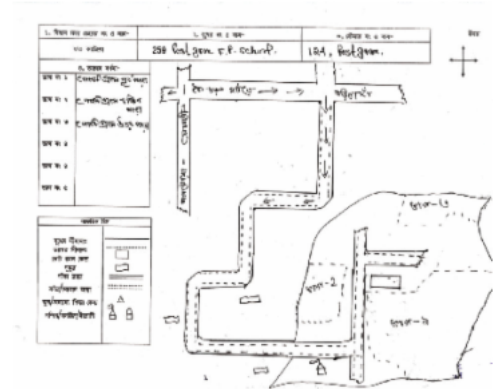

নির্বাচক নিবন্ধন আধিকারিকের স্বাক্ষর

Nazri Naksha

Google Map View

Polling Station Building Front View

Polling Station Front View

Cad View

Key MAP View

1 নাম : পৌড় ঘোষ পিতার নাম: পল্টু ঘোষ বাড়ির নং : n0015 বয়স : 29 লিঙ্গ : পুরুষ	TLK1730803 ফটো উপলব্ধ	2 নাম : ধুলো ঘোষ পিতার নাম: কানু ঘোষ বাড়ির নং : n0004 বয়স : 28 লিঙ্গ : পুরুষ	TLK1923994 ফটো উপলব্ধ	3 নাম : মালতী ঘোষ স্বামীর নাম: দুলাল ঘোষ বাড়ির নং : n0002 বয়স : 65 লিঙ্গ : মহিলা	WB/40/279/063374 ফটো উপলব্ধ
4 নাম : অর্জুন ঘোষ পিতার নাম: দুলাল ঘোষ বাড়ির নং : n0002 বয়স : 37 লিঙ্গ : পুরুষ	TLK0793430 ফটো উপলব্ধ	5 নাম : অনিমা ঘোষ স্বামীর নাম: অর্জুন ঘোষ বাড়ির নং : n0002 বয়স : 30 লিঙ্গ : মহিলা	TLK1542299 ফটো উপলব্ধ	6 নাম : ভীম ঘোষ পিতার নাম: দুলাল ঘোষ বাড়ির নং : n0002 বয়স : 34 লিঙ্গ : পুরুষ	TLK1117399 ফটো উপলব্ধ
7 নাম : ধানু ঘোষ পিতার নাম: কমল ঘোষ বাড়ির নং : n0003 বয়স : 65 লিঙ্গ : পুরুষ	WB/40/279/063678 ফটো উপলব্ধ	8 নাম : চম্পারানী ঘোষ স্বামীর নাম: ধানু ঘোষ বাড়ির নং : n0003 বয়স : 60 লিঙ্গ : মহিলা	WB/40/279/063364 ফটো উপলব্ধ	9 নাম : মিঠু ঘোষ স্বামীর নাম: পল্টু ঘোষ বাড়ির নং : n0015 বয়স : 50 লিঙ্গ : মহিলা	WB/40/279/063690 ফটো উপলব্ধ
10 নাম : পল্টু ঘোষ পিতার নাম: অভয় ঘোষ বাড়ির নং : n0015 বয়স : 55 লিঙ্গ : পুরুষ	TLK2465755 ফটো উপলব্ধ	11 নাম : রাখী ঘোষ স্বামীর নাম: সোমনাথ ঘোষ বাড়ির নং : n0014 বয়স : 29 লিঙ্গ : মহিলা	TLK1637560 ফটো উপলব্ধ	12 নাম : সোমনাথ ঘোষ পিতার নাম: লাল্টু ঘোষ বাড়ির নং : n0014 বয়স : 36 লিঙ্গ : পুরুষ	TLK1117423 ফটো উপলব্ধ
13 নাম : মালতী ঘোষ স্বামীর নাম: লাল্টু ঘোষ বাড়ির নং : n0014 বয়স : 55 লিঙ্গ : মহিলা	WB/40/279/063461 ফটো উপলব্ধ	14 নাম : লাল্টু ঘোষ পিতার নাম: অভয় ঘোষ বাড়ির নং : n0014 বয়স : 60 লিঙ্গ : পুরুষ	WB/40/279/063541 ফটো উপলব্ধ	15 নাম : সঞ্জিতা ঘোষ স্বামীর নাম: বোধন ঘোষ বাড়ির নং : n0013 বয়স : 35 লিঙ্গ : মহিলা	TLK1214287 ফটো উপলব্ধ
16 নাম : বোধন ঘোষ পিতার নাম: শ্রীকান্ত ঘোষ বাড়ির নং : n0013 বয়স : 41 লিঙ্গ : পুরুষ	HGD2199842 ফটো উপলব্ধ	17 নাম : শিখা ঘোষ পিতার নাম: শ্রীকান্ত ঘোষ বাড়ির নং : n0013 বয়স : 52 লিঙ্গ : মহিলা	TLK1438126 ফটো উপলব্ধ	18 নাম : মামনি ঘোষ স্বামীর নাম: হারাধন ঘোষ বাড়ির নং : n0013 বয়স : 33 লিঙ্গ : মহিলা	TLK1296128 ফটো উপলব্ধ
19 নাম : হারাধন ঘোষ পিতার নাম: শ্রীধর ঘোষ বাড়ির নং : n0013 বয়স : 42 লিঙ্গ : পুরুষ	TLK0973693 ফটো উপলব্ধ	20 নাম : সুলেখা ঘোষ স্বামীর নাম: শ্রীধর ঘোষ বাড়ির নং : n0013 বয়স : 60 লিঙ্গ : মহিলা	WB/40/279/063739 ফটো উপলব্ধ	21 নাম : সাহেব ঘোষ পিতার নাম: কানু ঘোষ বাড়ির নং : n0004 বয়স : 30 লিঙ্গ : পুরুষ	TLK1637479 ফটো উপলব্ধ
22 নাম : সুমন ঘোষ পিতার নাম: কানু ঘোষ বাড়ির নং : n0004 বয়স : 32 লিঙ্গ : পুরুষ	TLK1296060 ফটো উপলব্ধ	23 নাম : মেনকা ঘোষ স্বামীর নাম: কানু ঘোষ বাড়ির নং : n0004 বয়স : 45 লিঙ্গ : মহিলা	TLK2639482 ফটো উপলব্ধ	24 নাম : কানু ঘোষ পিতার নাম: কমল ঘোষ বাড়ির নং : n0004 বয়স : 60 লিঙ্গ : পুরুষ	WB/40/279/045677 ফটো উপলব্ধ
25 নাম : চাঁদু ঘোষ পিতার নাম: ধানু ঘোষ বাড়ির নং : n0003 বয়স : 31 লিঙ্গ : পুরুষ	TLK1421494 ফটো উপলব্ধ	26 নাম : সুষমা ঘোষ স্বামীর নাম: সুমন ঘোষ বাড়ির নং : N0004 বয়স : 30 লিঙ্গ : মহিলা	TLK2227908 ফটো উপলব্ধ	27 নাম : মুক্ত চেয়ার পিতার নাম: সাধন চেয়ার বাড়ির নং : n0057 বয়স : 45 লিঙ্গ : পুরুষ	HGD1477363 ফটো উপলব্ধ
28 নাম : মিঠু চেয়ার স্বামীর নাম: মুক্ত চেয়ার বাড়ির নং : n0057 বয়স : 40 লিঙ্গ : মহিলা	HGD2201762 ফটো উপলব্ধ	29 নাম : অনূপ চেয়ার পিতার নাম: নাড়গোপাল চেয়ার বাড়ির নং : n0057 বয়স : 41 লিঙ্গ : পুরুষ	HGD2200129 ফটো উপলব্ধ	30 নাম : মৌমা চেয়ার স্বামীর নাম: অনূপ চেয়ার বাড়ির নং : n0057 বয়স : 35 লিঙ্গ : মহিলা	TLK1214345 ফটো উপলব্ধ