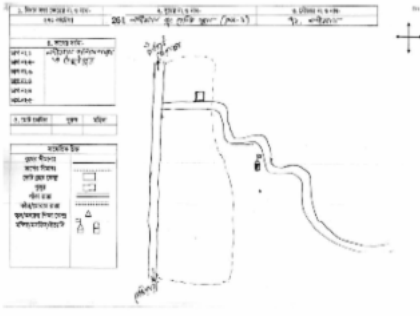

Nazri Naksha